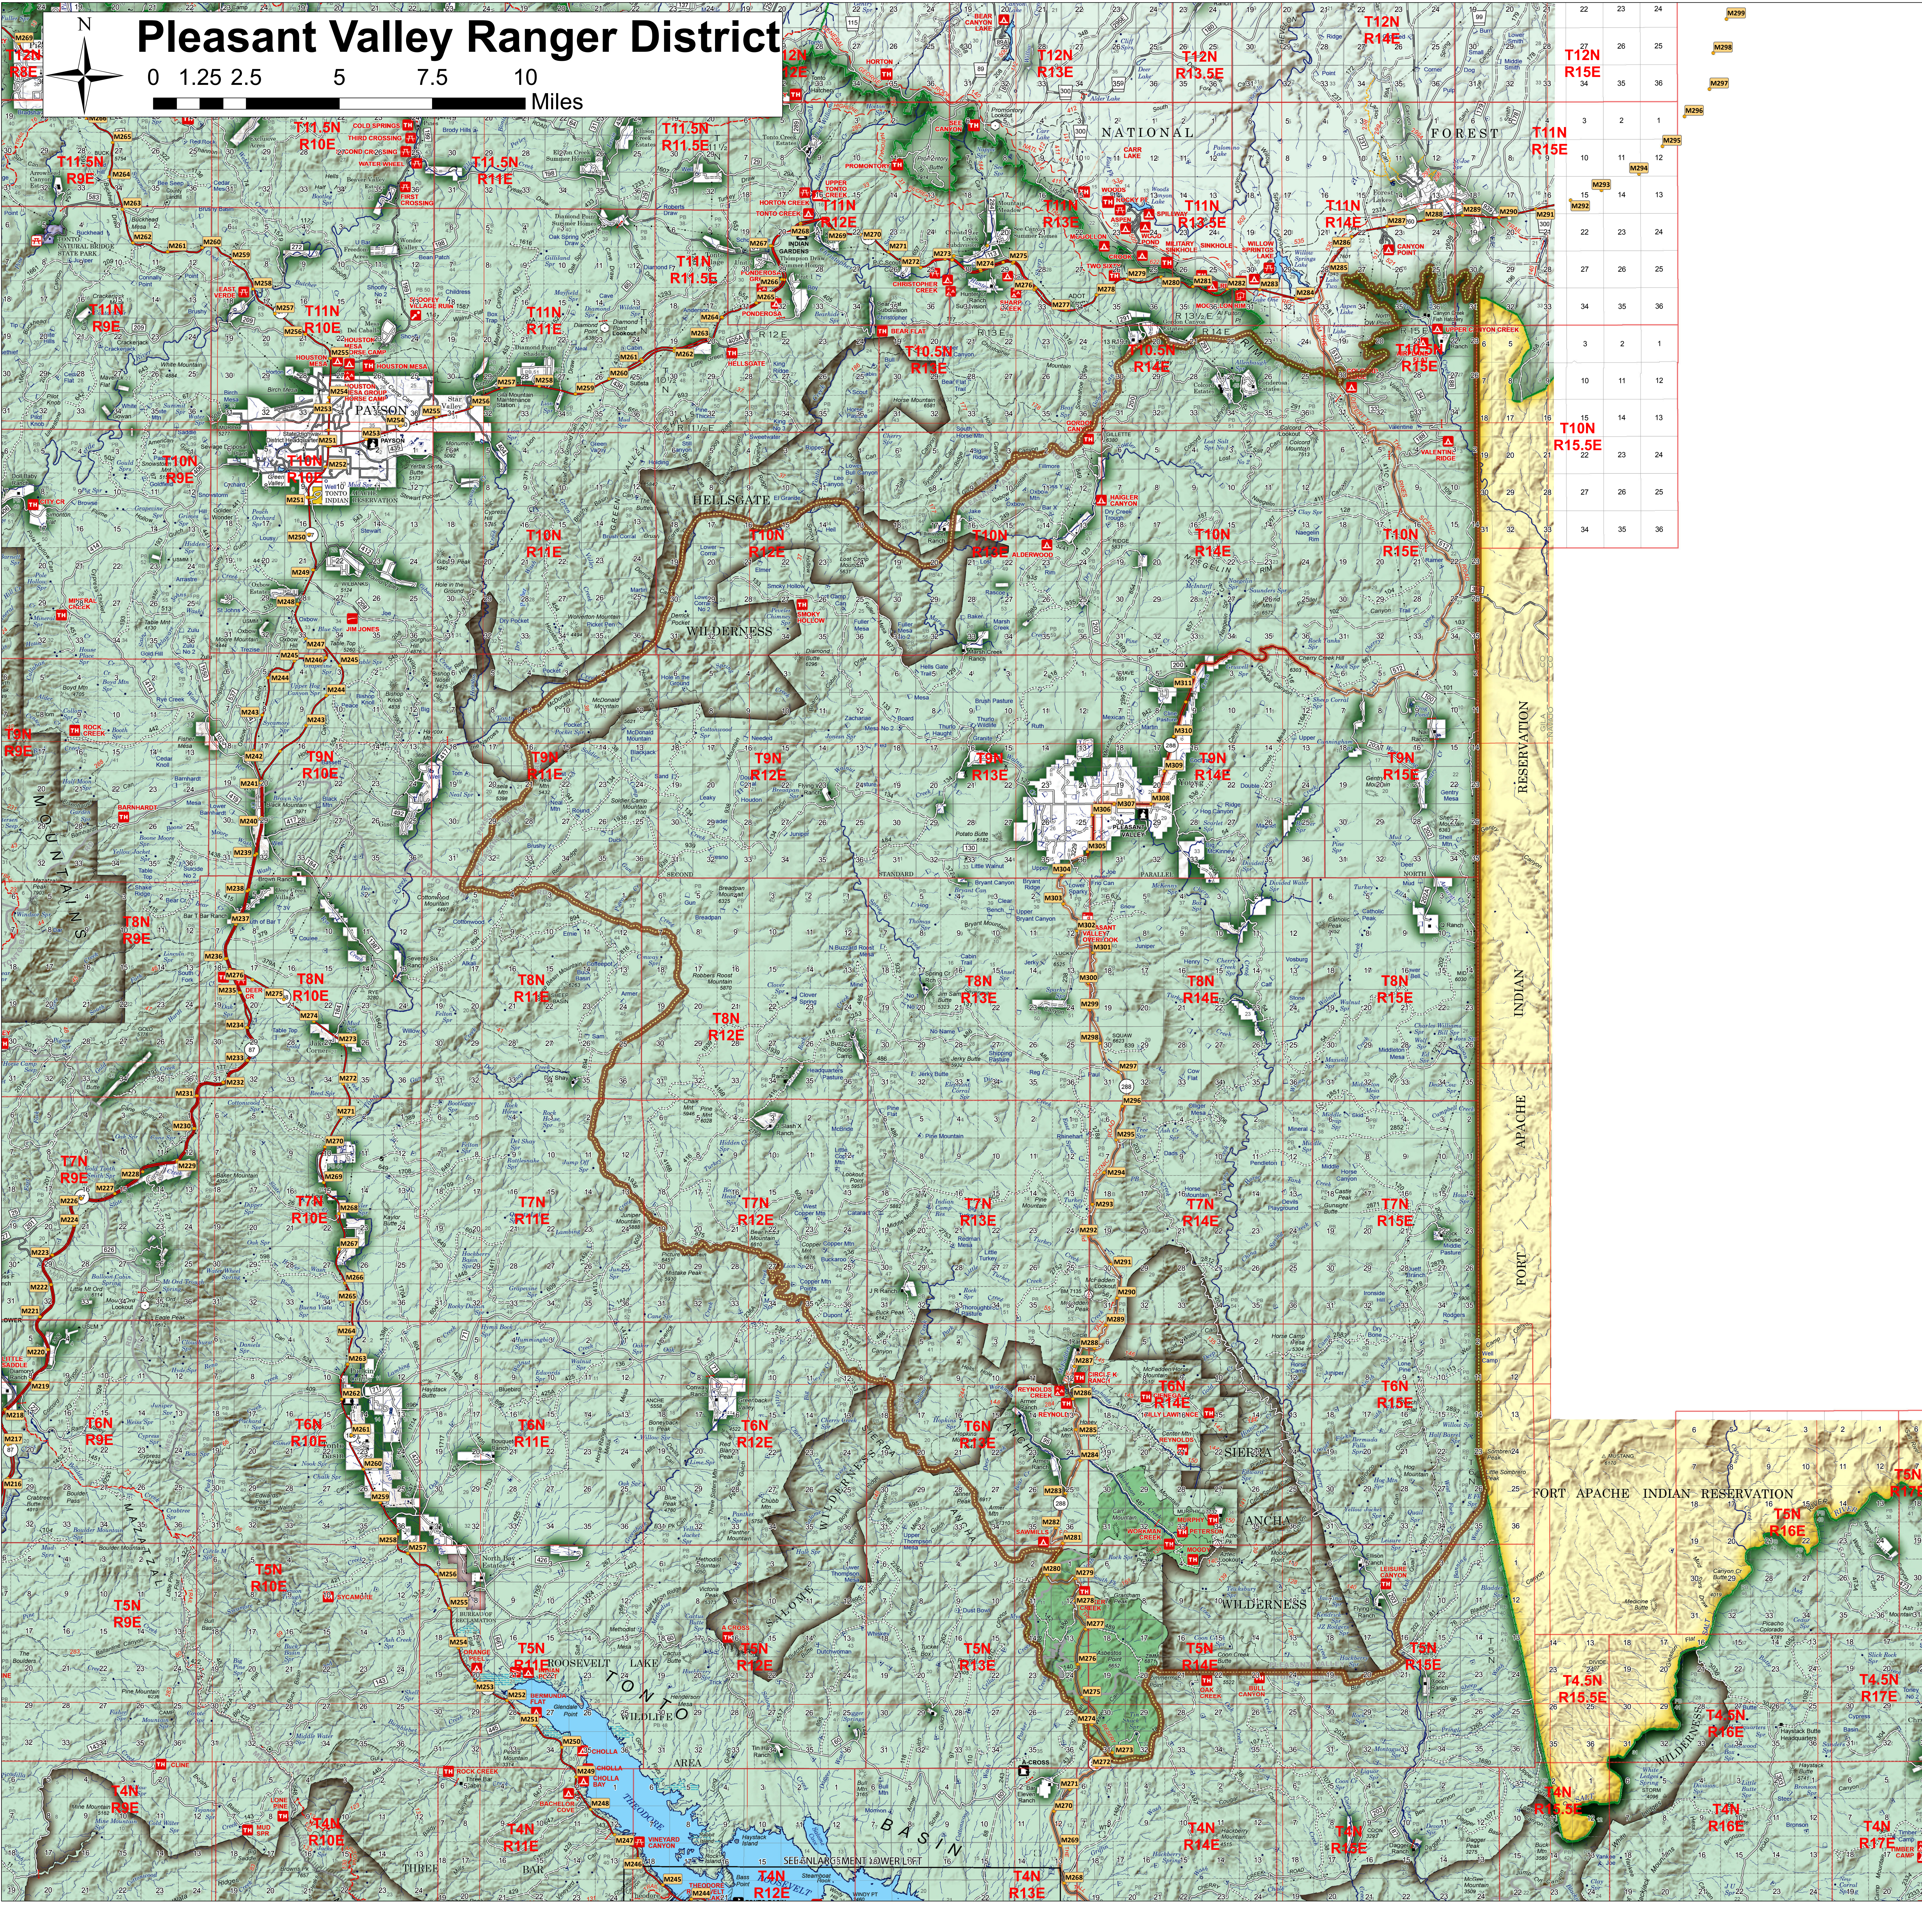

Pleasant Valley Ranger District

T22N	R23E	24
T22N	R26E	25
T22N	R34E	36
T22N	R35E	36
T22N	R36E	36
T21N	R3E	1
T21N	R10E	11
T21N	R11E	12
T21N	R14E	13
T21N	R15E	13
T21N	R22E	24
T21N	R23E	24
T21N	R24E	24
T21N	R25E	24
T21N	R26E	24
T21N	R27E	24
T21N	R28E	24
T21N	R29E	24
T21N	R30E	24
T21N	R31E	24
T21N	R32E	24
T21N	R33E	24
T21N	R34E	24
T21N	R35E	24
T21N	R36E	24
T20N	R15E	22
T20N	R22E	23
T20N	R23E	24
T20N	R24E	24
T20N	R25E	24
T20N	R26E	24
T20N	R27E	24
T20N	R28E	24
T20N	R29E	24
T20N	R30E	24
T20N	R31E	24
T20N	R32E	24
T20N	R33E	24
T20N	R34E	24
T20N	R35E	24
T20N	R36E	24