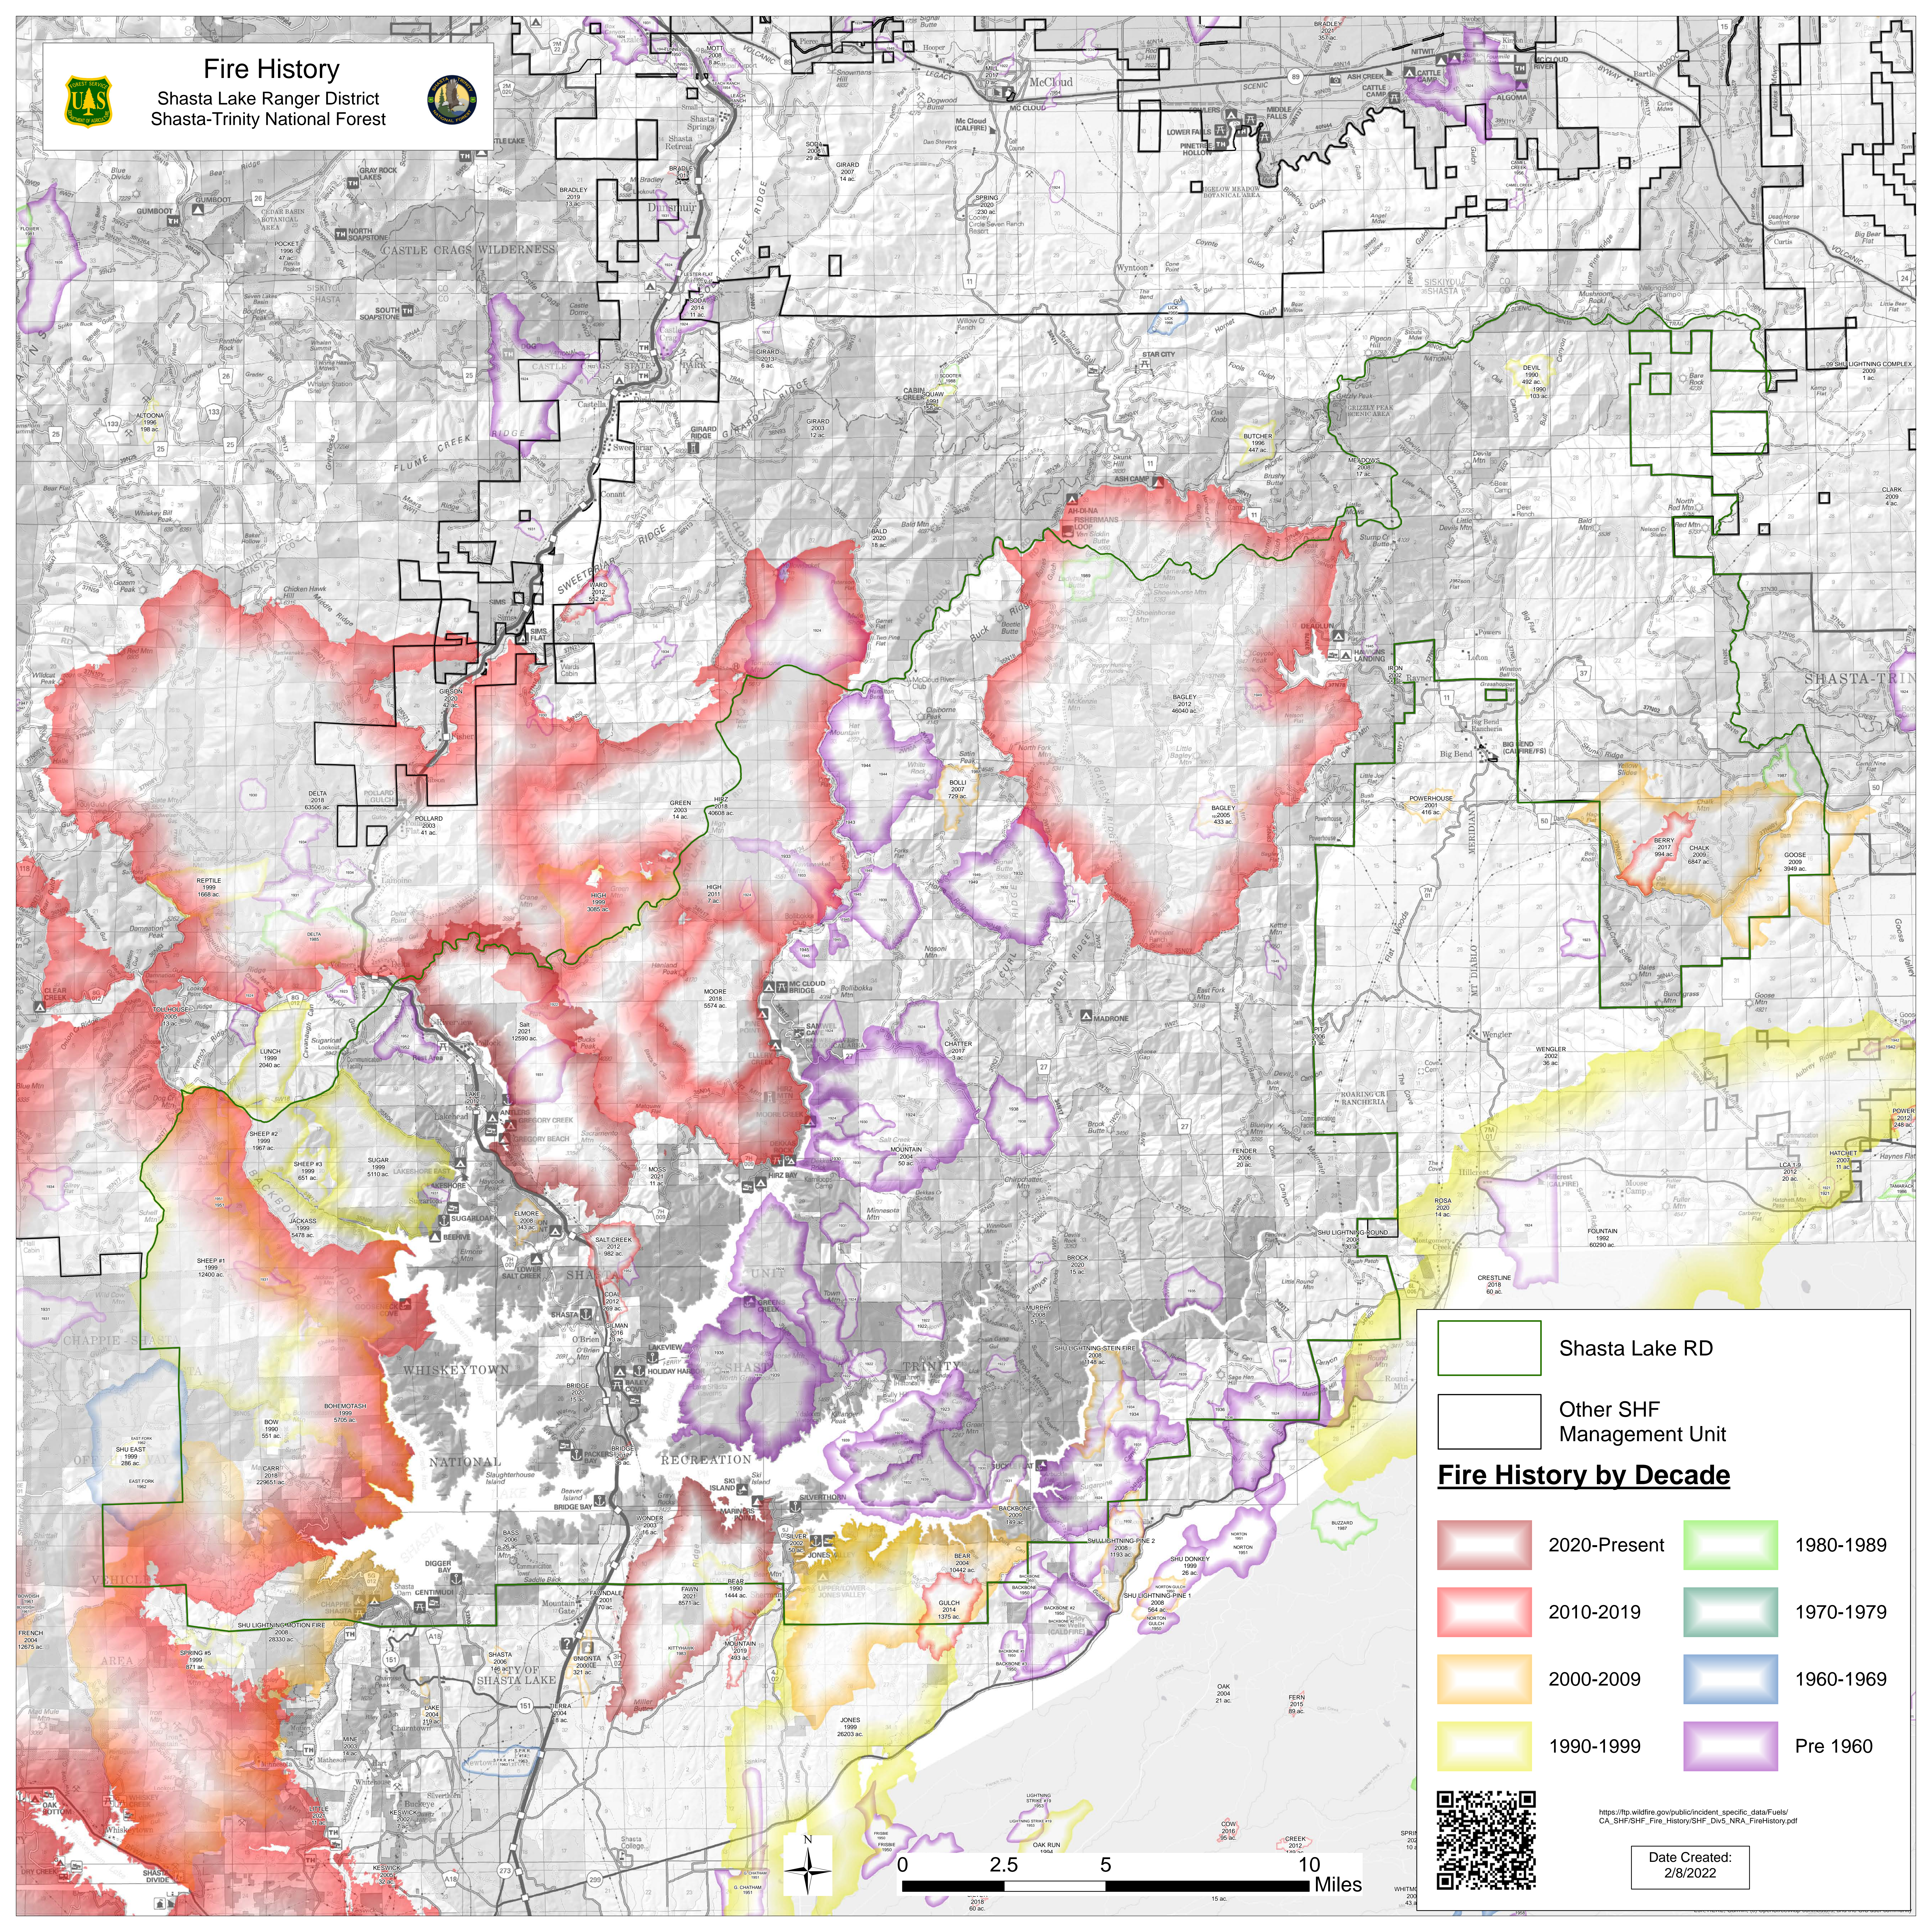

Fire History

Shasta Lake Ranger District
Shasta-Trinity National Forest

Shasta Lake RD
 Other SHF Management Unit

Fire History by Decade

<div style="background-color: red; width: 20px; height: 15px; margin-bottom: 5px;"></div> 2020-Present <div style="background-color: orange; width: 20px; height: 15px; margin-bottom: 5px;"></div> 2010-2019 <div style="background-color: yellow; width: 20px; height: 15px; margin-bottom: 5px;"></div> 2000-2009 <div style="background-color: lightgreen; width: 20px; height: 15px; margin-bottom: 5px;"></div> 1990-1999	<div style="background-color: mediumgreen; width: 20px; height: 15px; margin-bottom: 5px;"></div> 1980-1989 <div style="background-color: darkgreen; width: 20px; height: 15px; margin-bottom: 5px;"></div> 1970-1979 <div style="background-color: blue; width: 20px; height: 15px; margin-bottom: 5px;"></div> 1960-1969 <div style="background-color: purple; width: 20px; height: 15px; margin-bottom: 5px;"></div> Pre 1960
--	---

https://ftp.wildfire.gov/public/incident_specific_data/feeds/CA_SHF/SHF_Fire_History/SHF_Dv6_NRA_FireHistory.pdf

Date Created:
2/8/2022