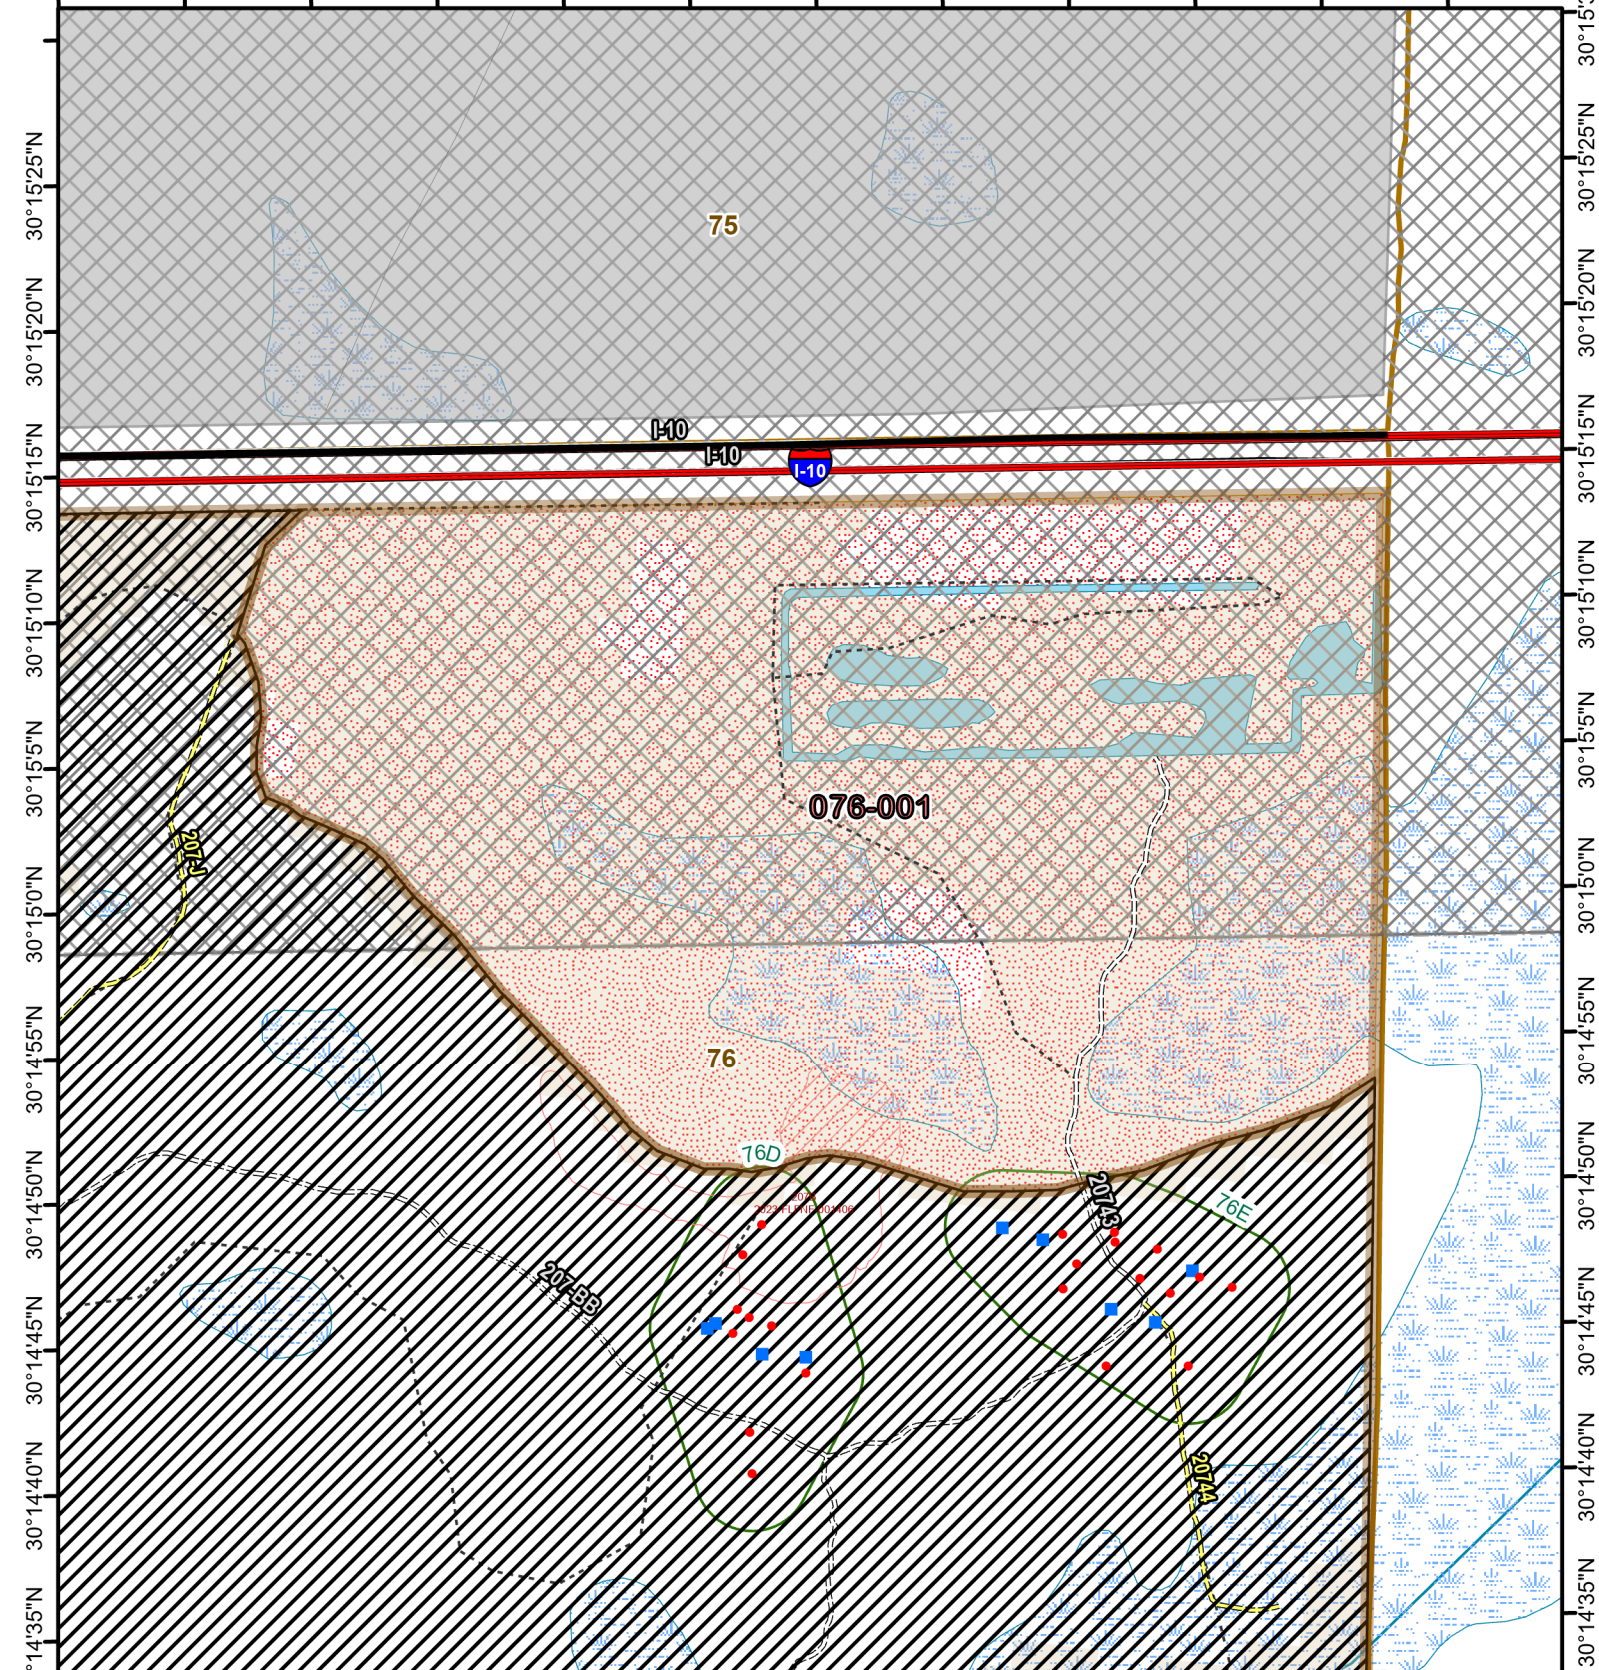

# Osceola National Forest Prescribed Fire - RxBurn Map

82°21'20"W 82°21'15"W 82°21'10"W 82°21'5"W 82°21'0"W 82°20'55"W 82°20'50"W 82°20'45"W 82°20'40"W 82°20'35"W 82°20'30"W 82°20'25"W

**Burn Unit: 076-001**  
Last Burn Date:  
FACTS Acres: 181  
SUID: 080504PF04Y24076001

3/14/2024

- FY 24 Planned Rx Burn Unit
- FY24 Completed Rx Burn
- Burn Unit
- Burn Unit Exclusion
- Inholding
- Forest Mgt. Compartment
- Smoke Sensitive Buffer
- RCW Cluster
- RCW Tree Prep
- RCW Tree No Prep
- Wildfire 2018-2023
- Not burned 1994-2021
- Burned >=1x 1994-2021

Maps Lie,  
Trust But Verify  
1:8,000