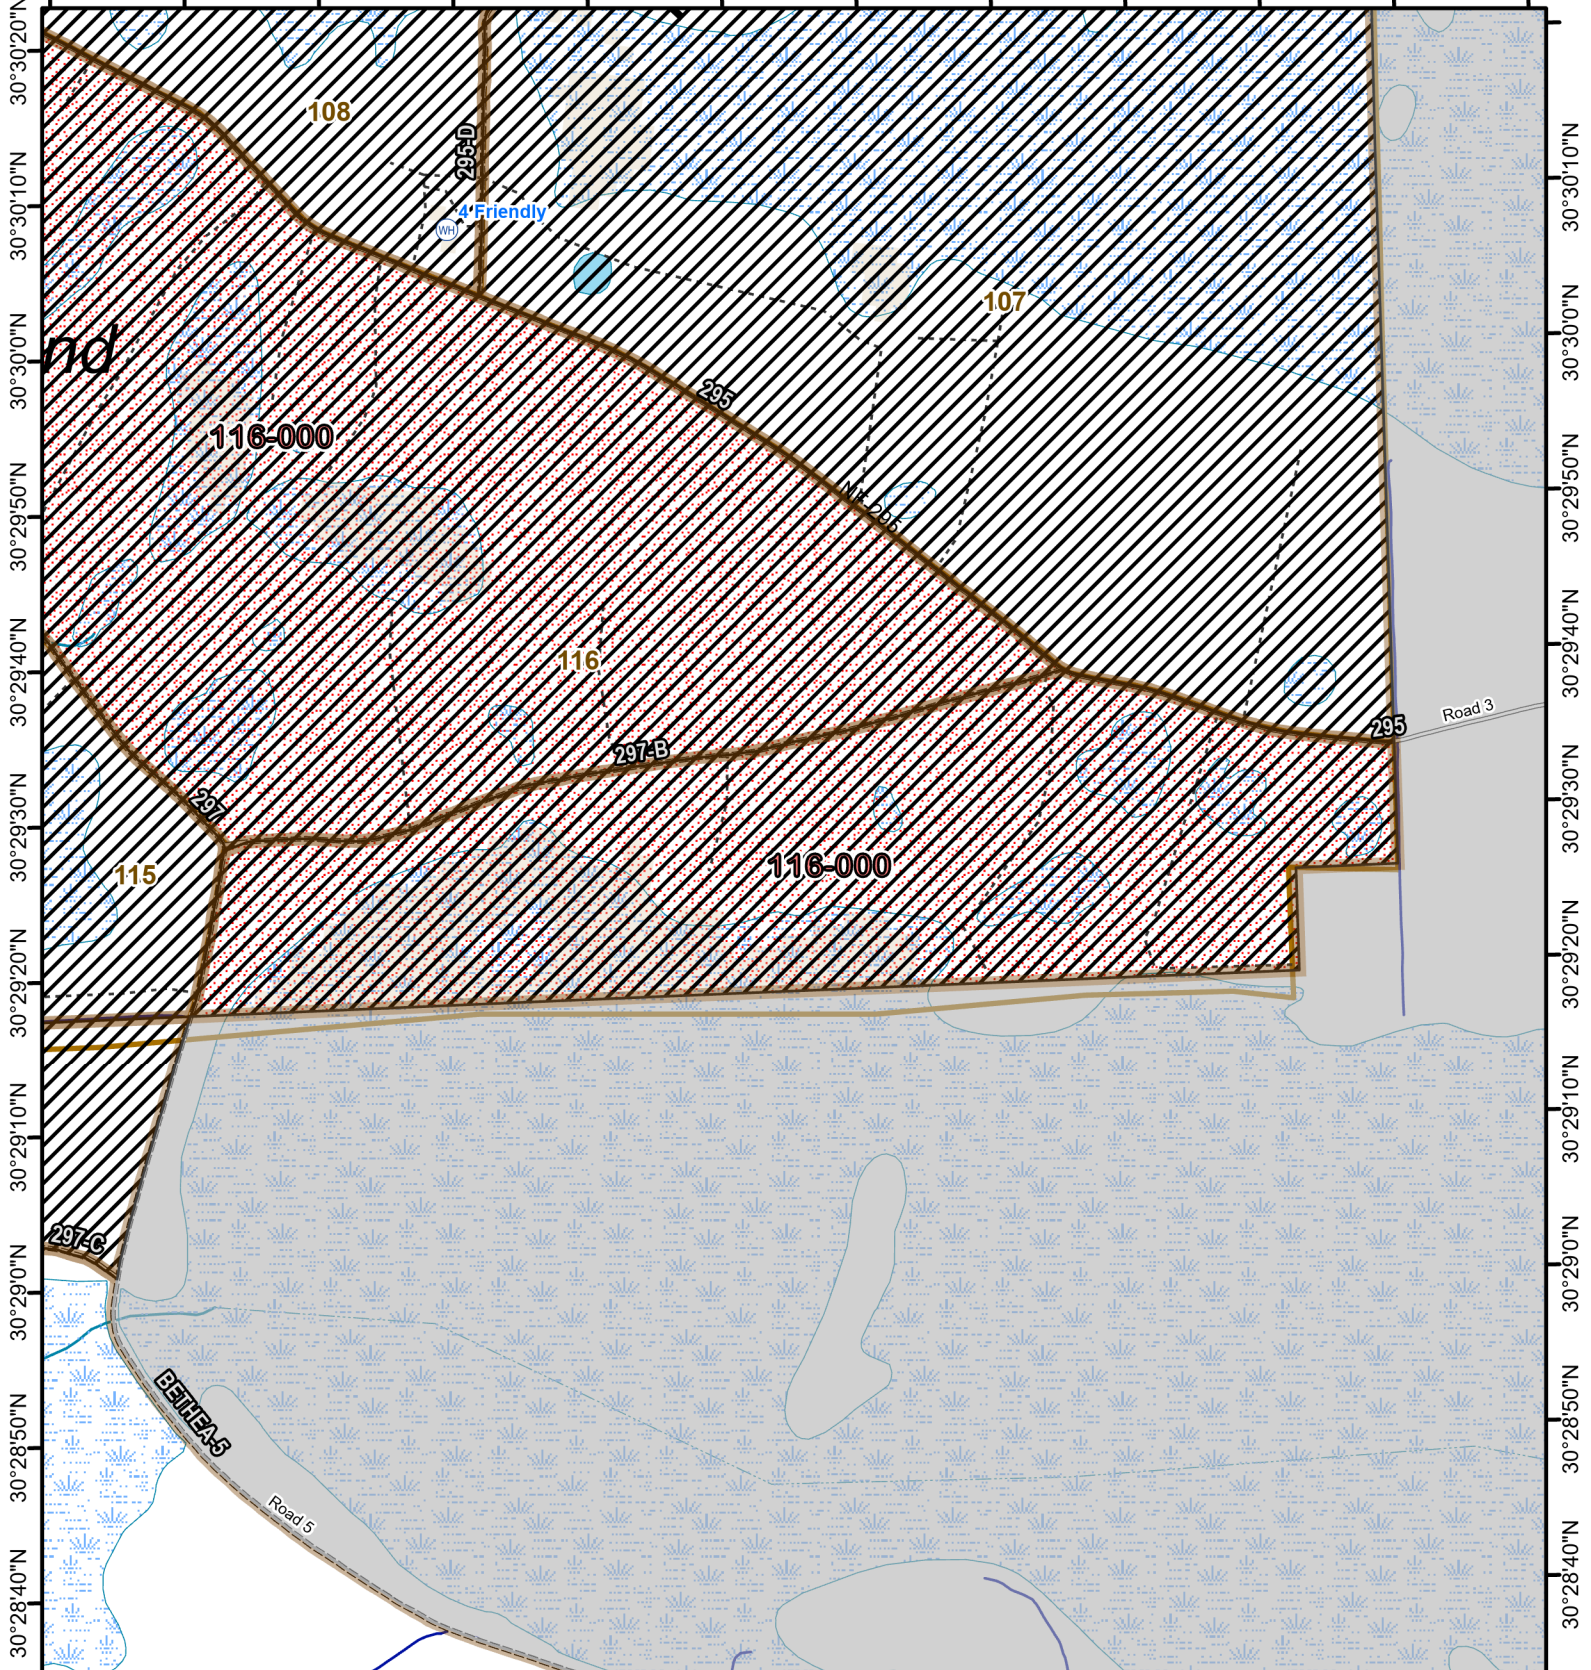

Osceola National Forest Prescribed Fire - RxBurn Map

82°23'0"W 82°22'50"W 82°22'40"W 82°22'30"W 82°22'20"W 82°22'10"W 82°22'0"W 82°21'50"W 82°21'40"W 82°21'30"W 82°21'20"W 82°21'10"W

Burn Unit: 116-000
Last Burn Date: 2/14/2024
FACTS Acres: 264
SUID: 080504PF04Y24116000

Maps Lie,
Trust But Verify
1:15,000