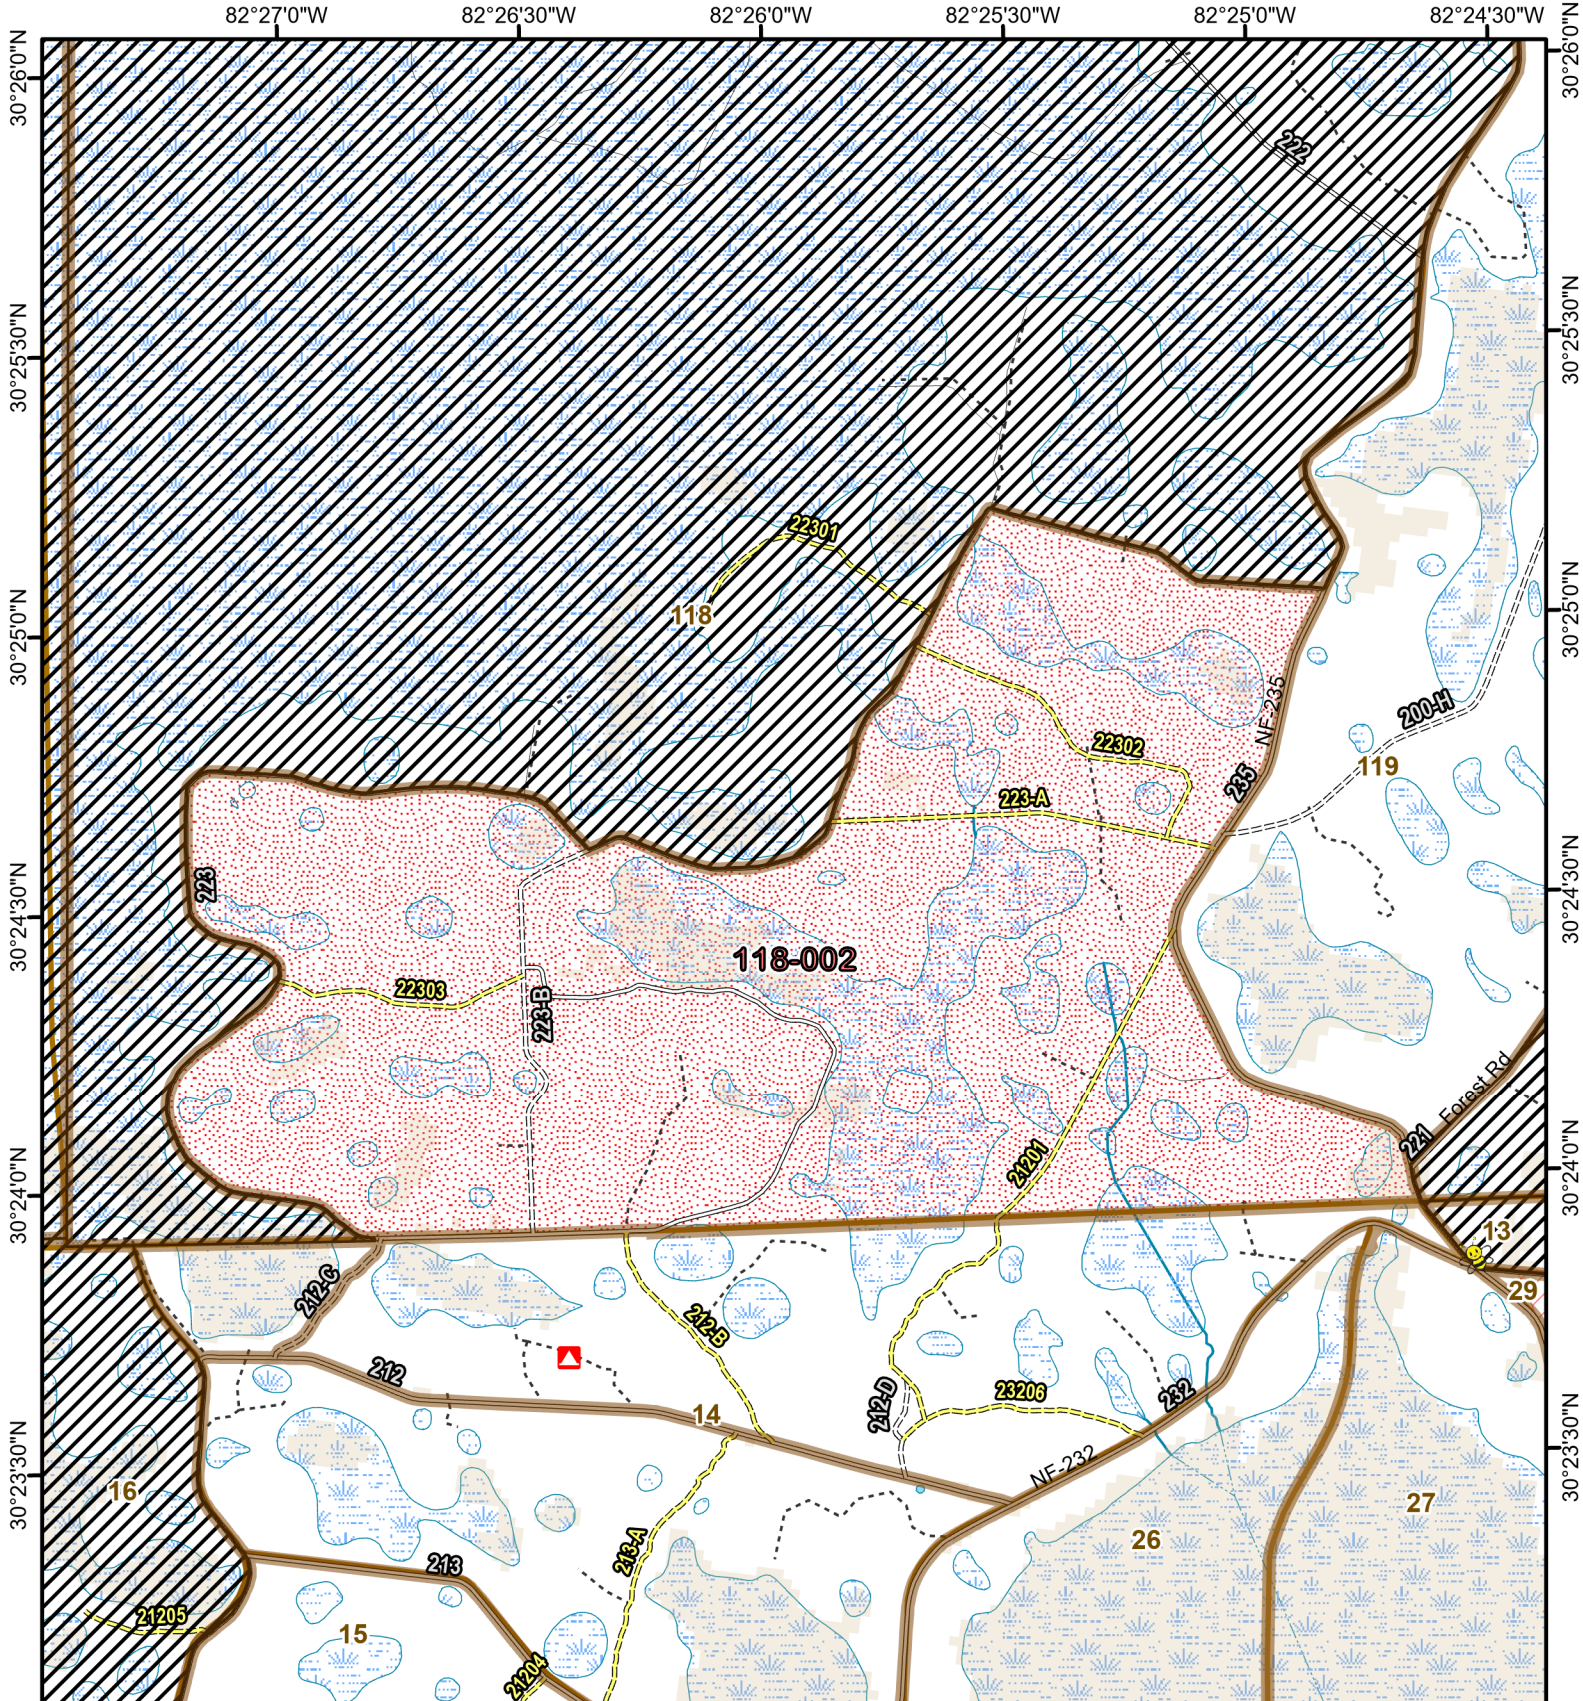

Osceola National Forest Prescribed Fire - RxBurn Map

82°27'0"W 82°26'30"W 82°26'0"W 82°25'30"W 82°25'0"W 82°24'30"W

Burn Unit: 118-002
Last Burn Date: 1/20/2023
FACTS Acres: 1440
SUID: 080504PF04Y24118002

Maps Lie,
Trust But Verify
1:25,000