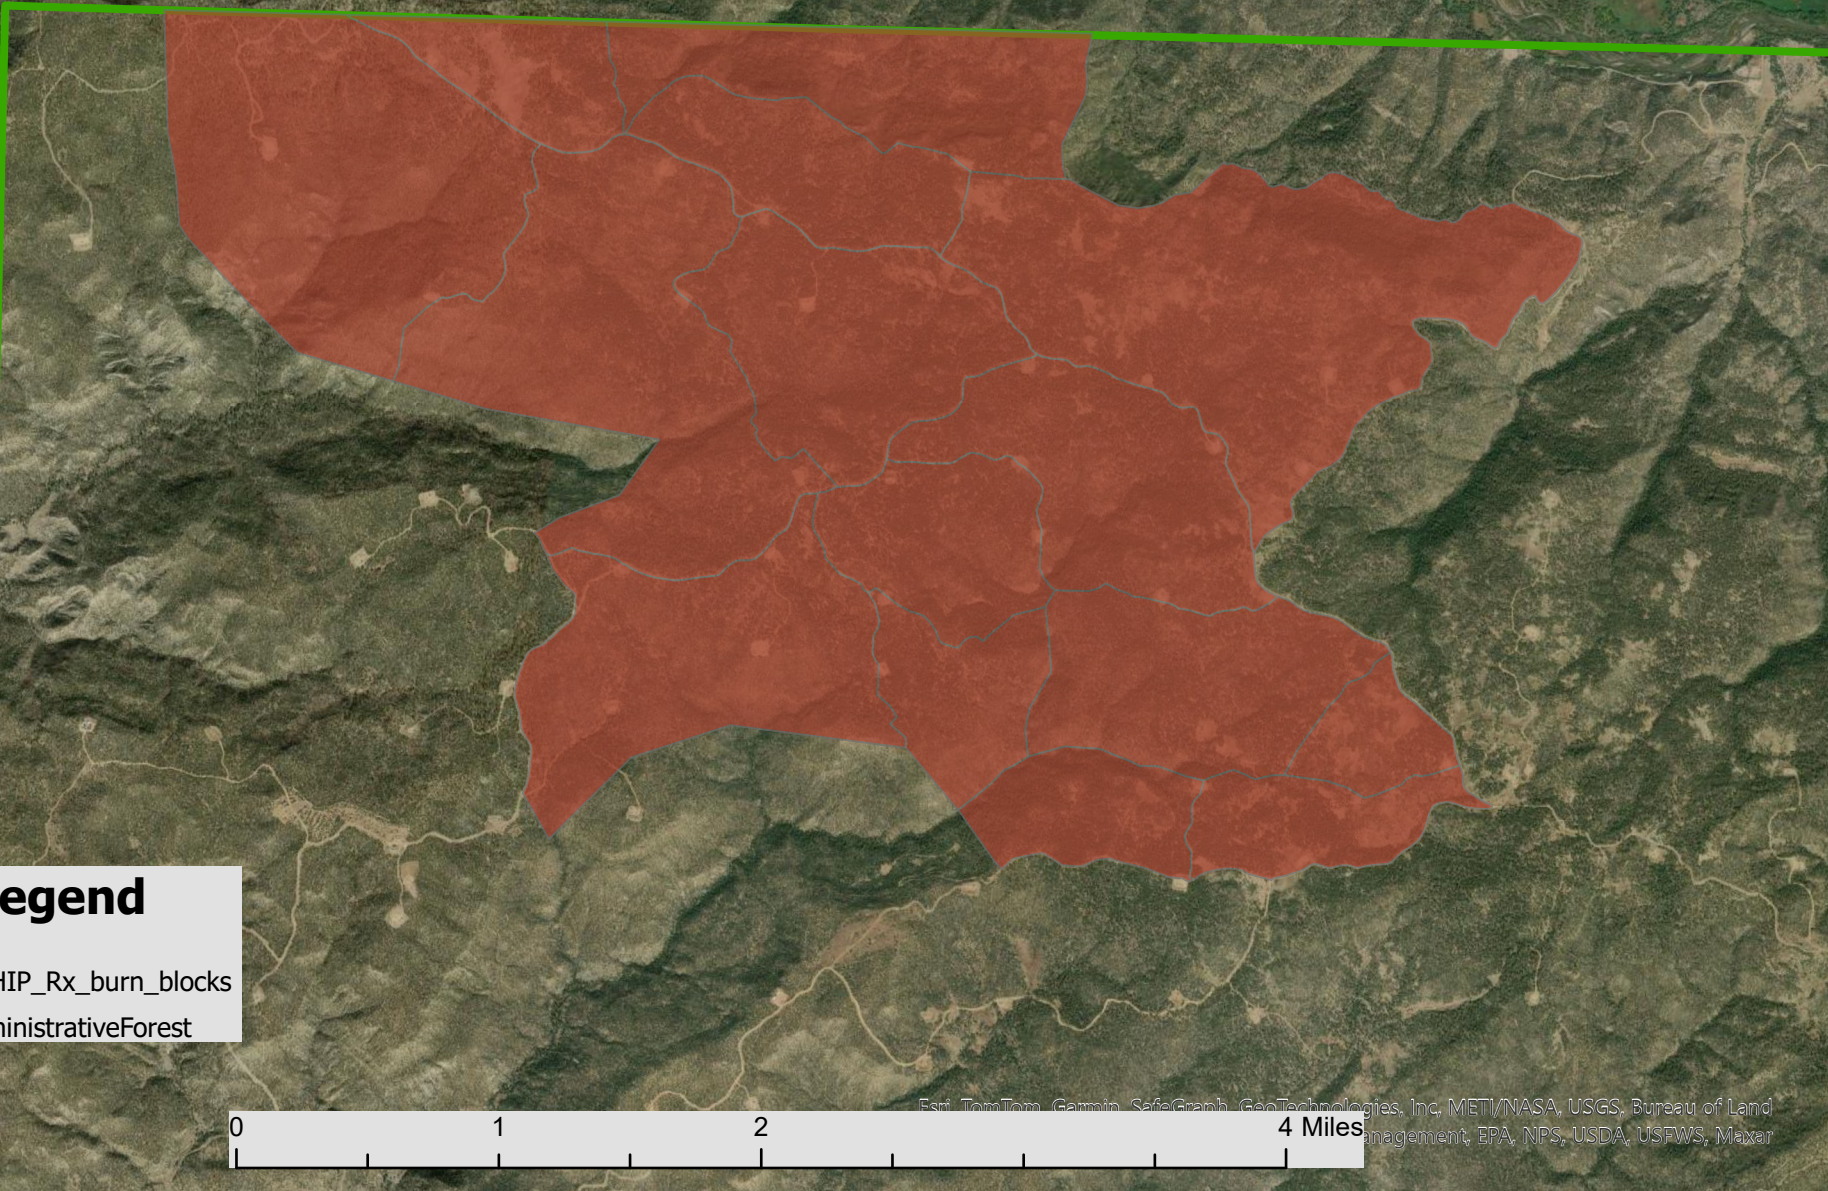

Jicarilla Rx-JWHIP Vicinity Map

Legend

- JWHIP_Rx_burn_blocks
- AdministrativeForest