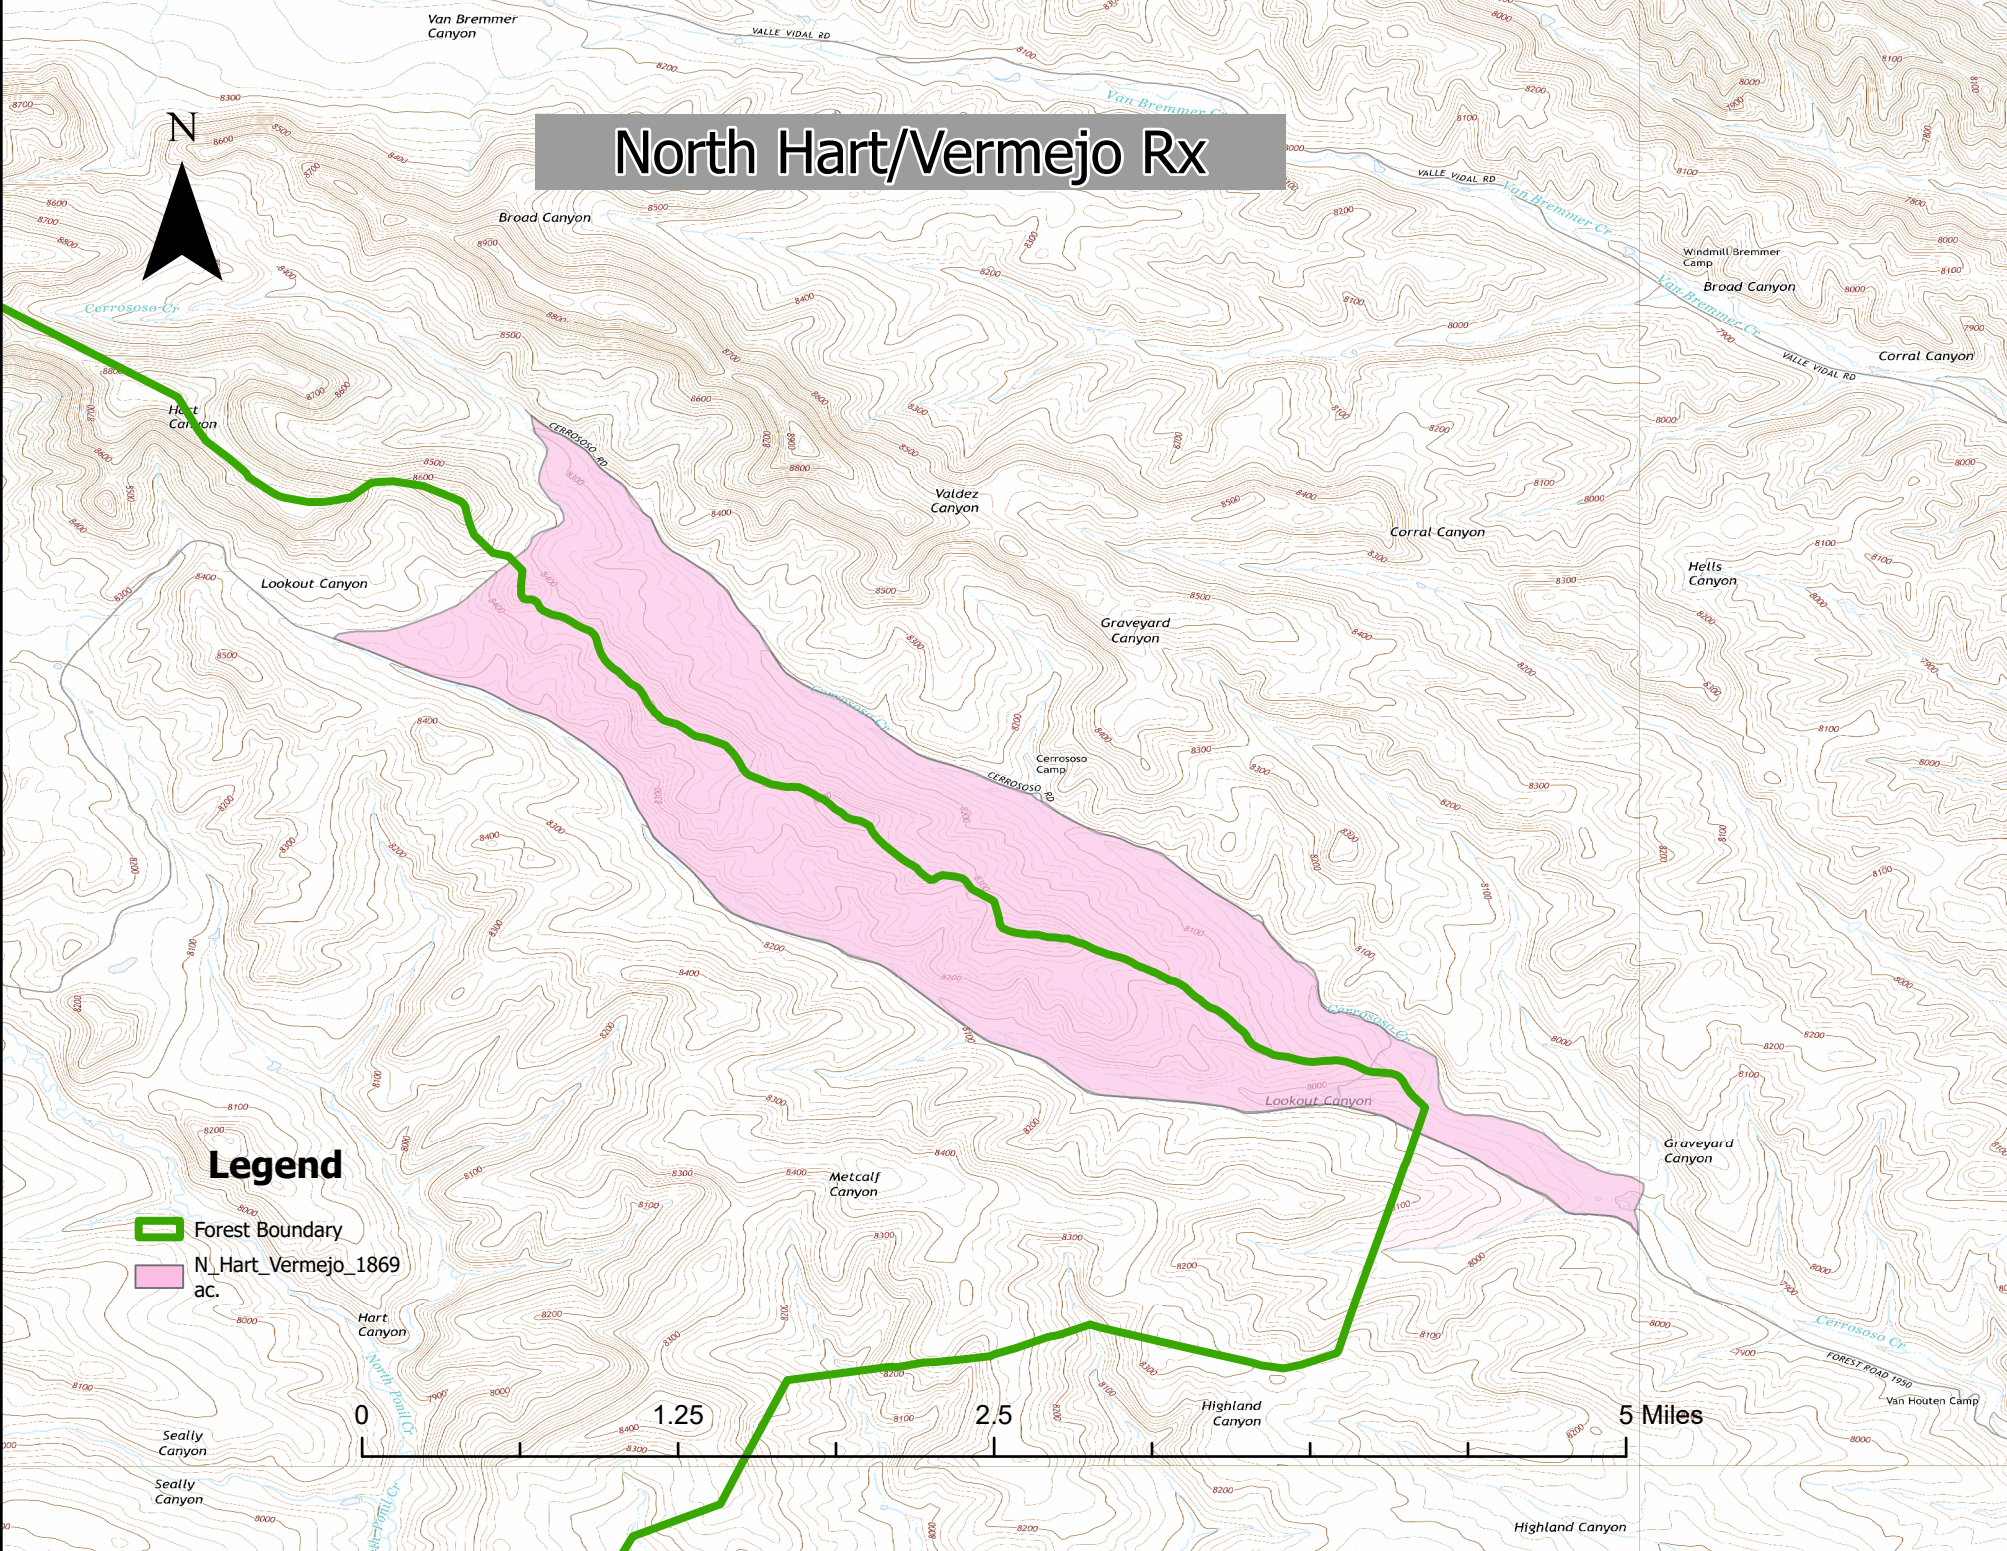

North Hart/Vermejo Rx

Legend

-  Forest Boundary
-  N_Hart_Vermejo_1869 ac.