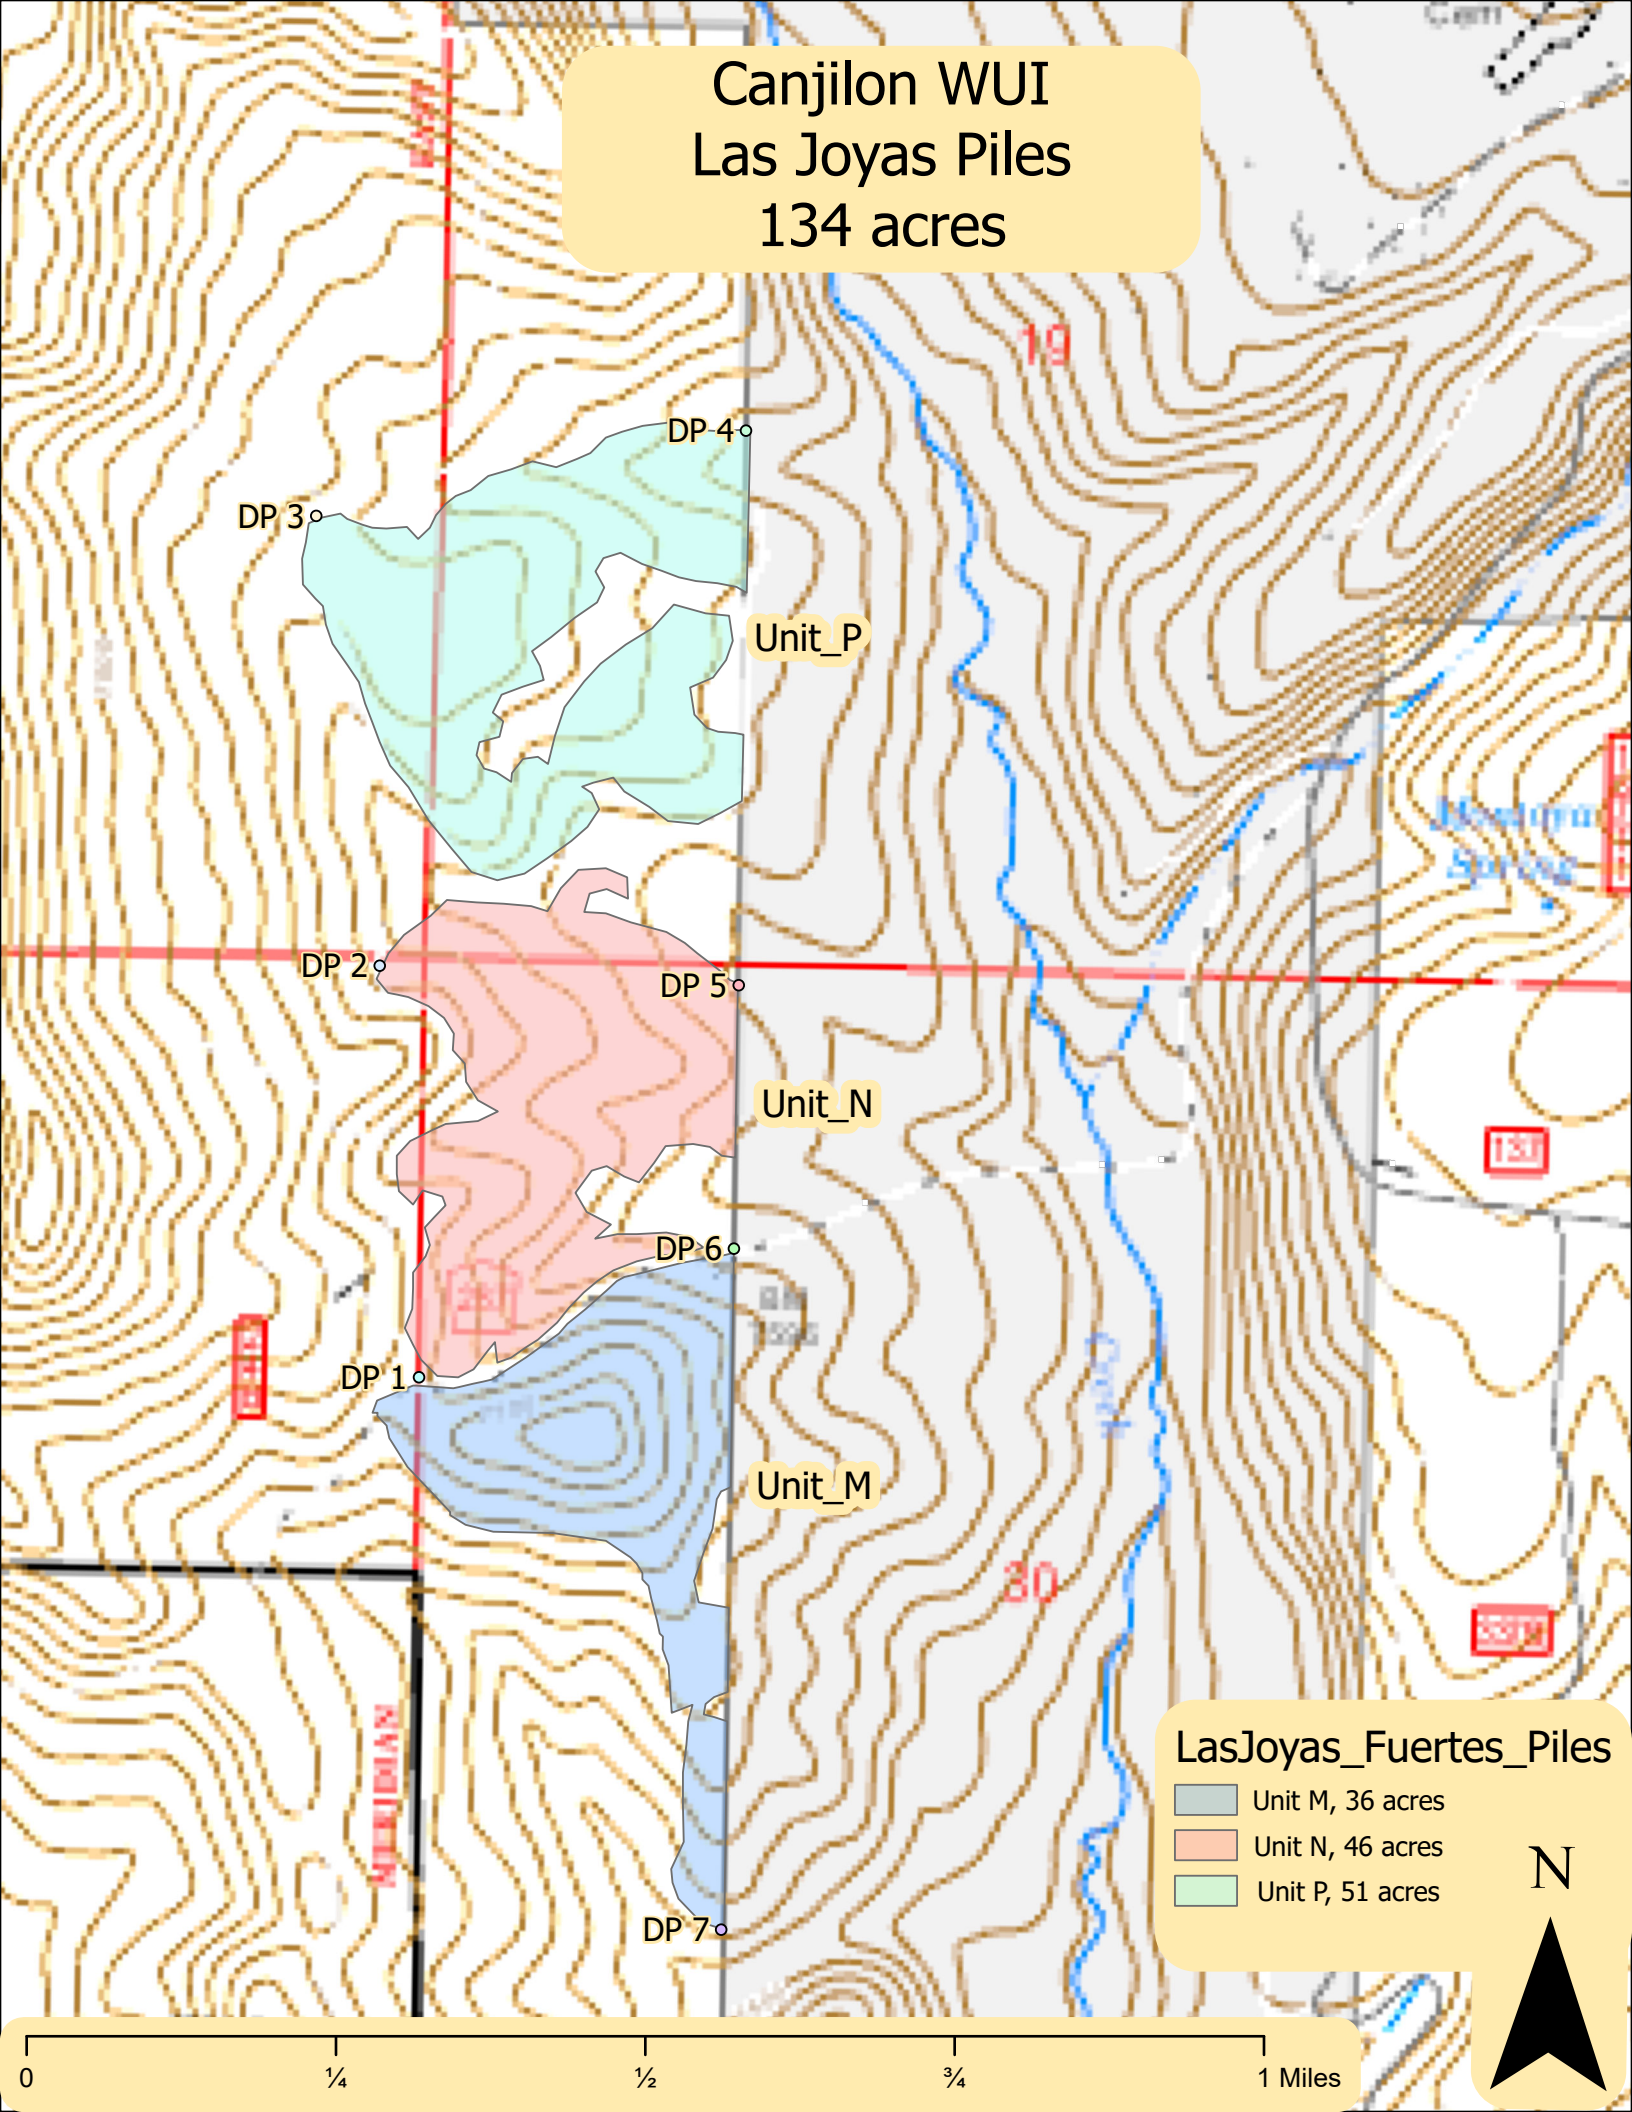

Canjilon WUI Las Joyas Piles 134 acres

DP 3°

DP 4°

Unit_P

DP 2°

DP 5°

Unit_N

DP 1°

DP 6°

Unit_M

DP 7°

LasJoyas_Fuertes_Piles

- Unit M, 36 acres
- Unit N, 46 acres
- Unit P, 51 acres

N