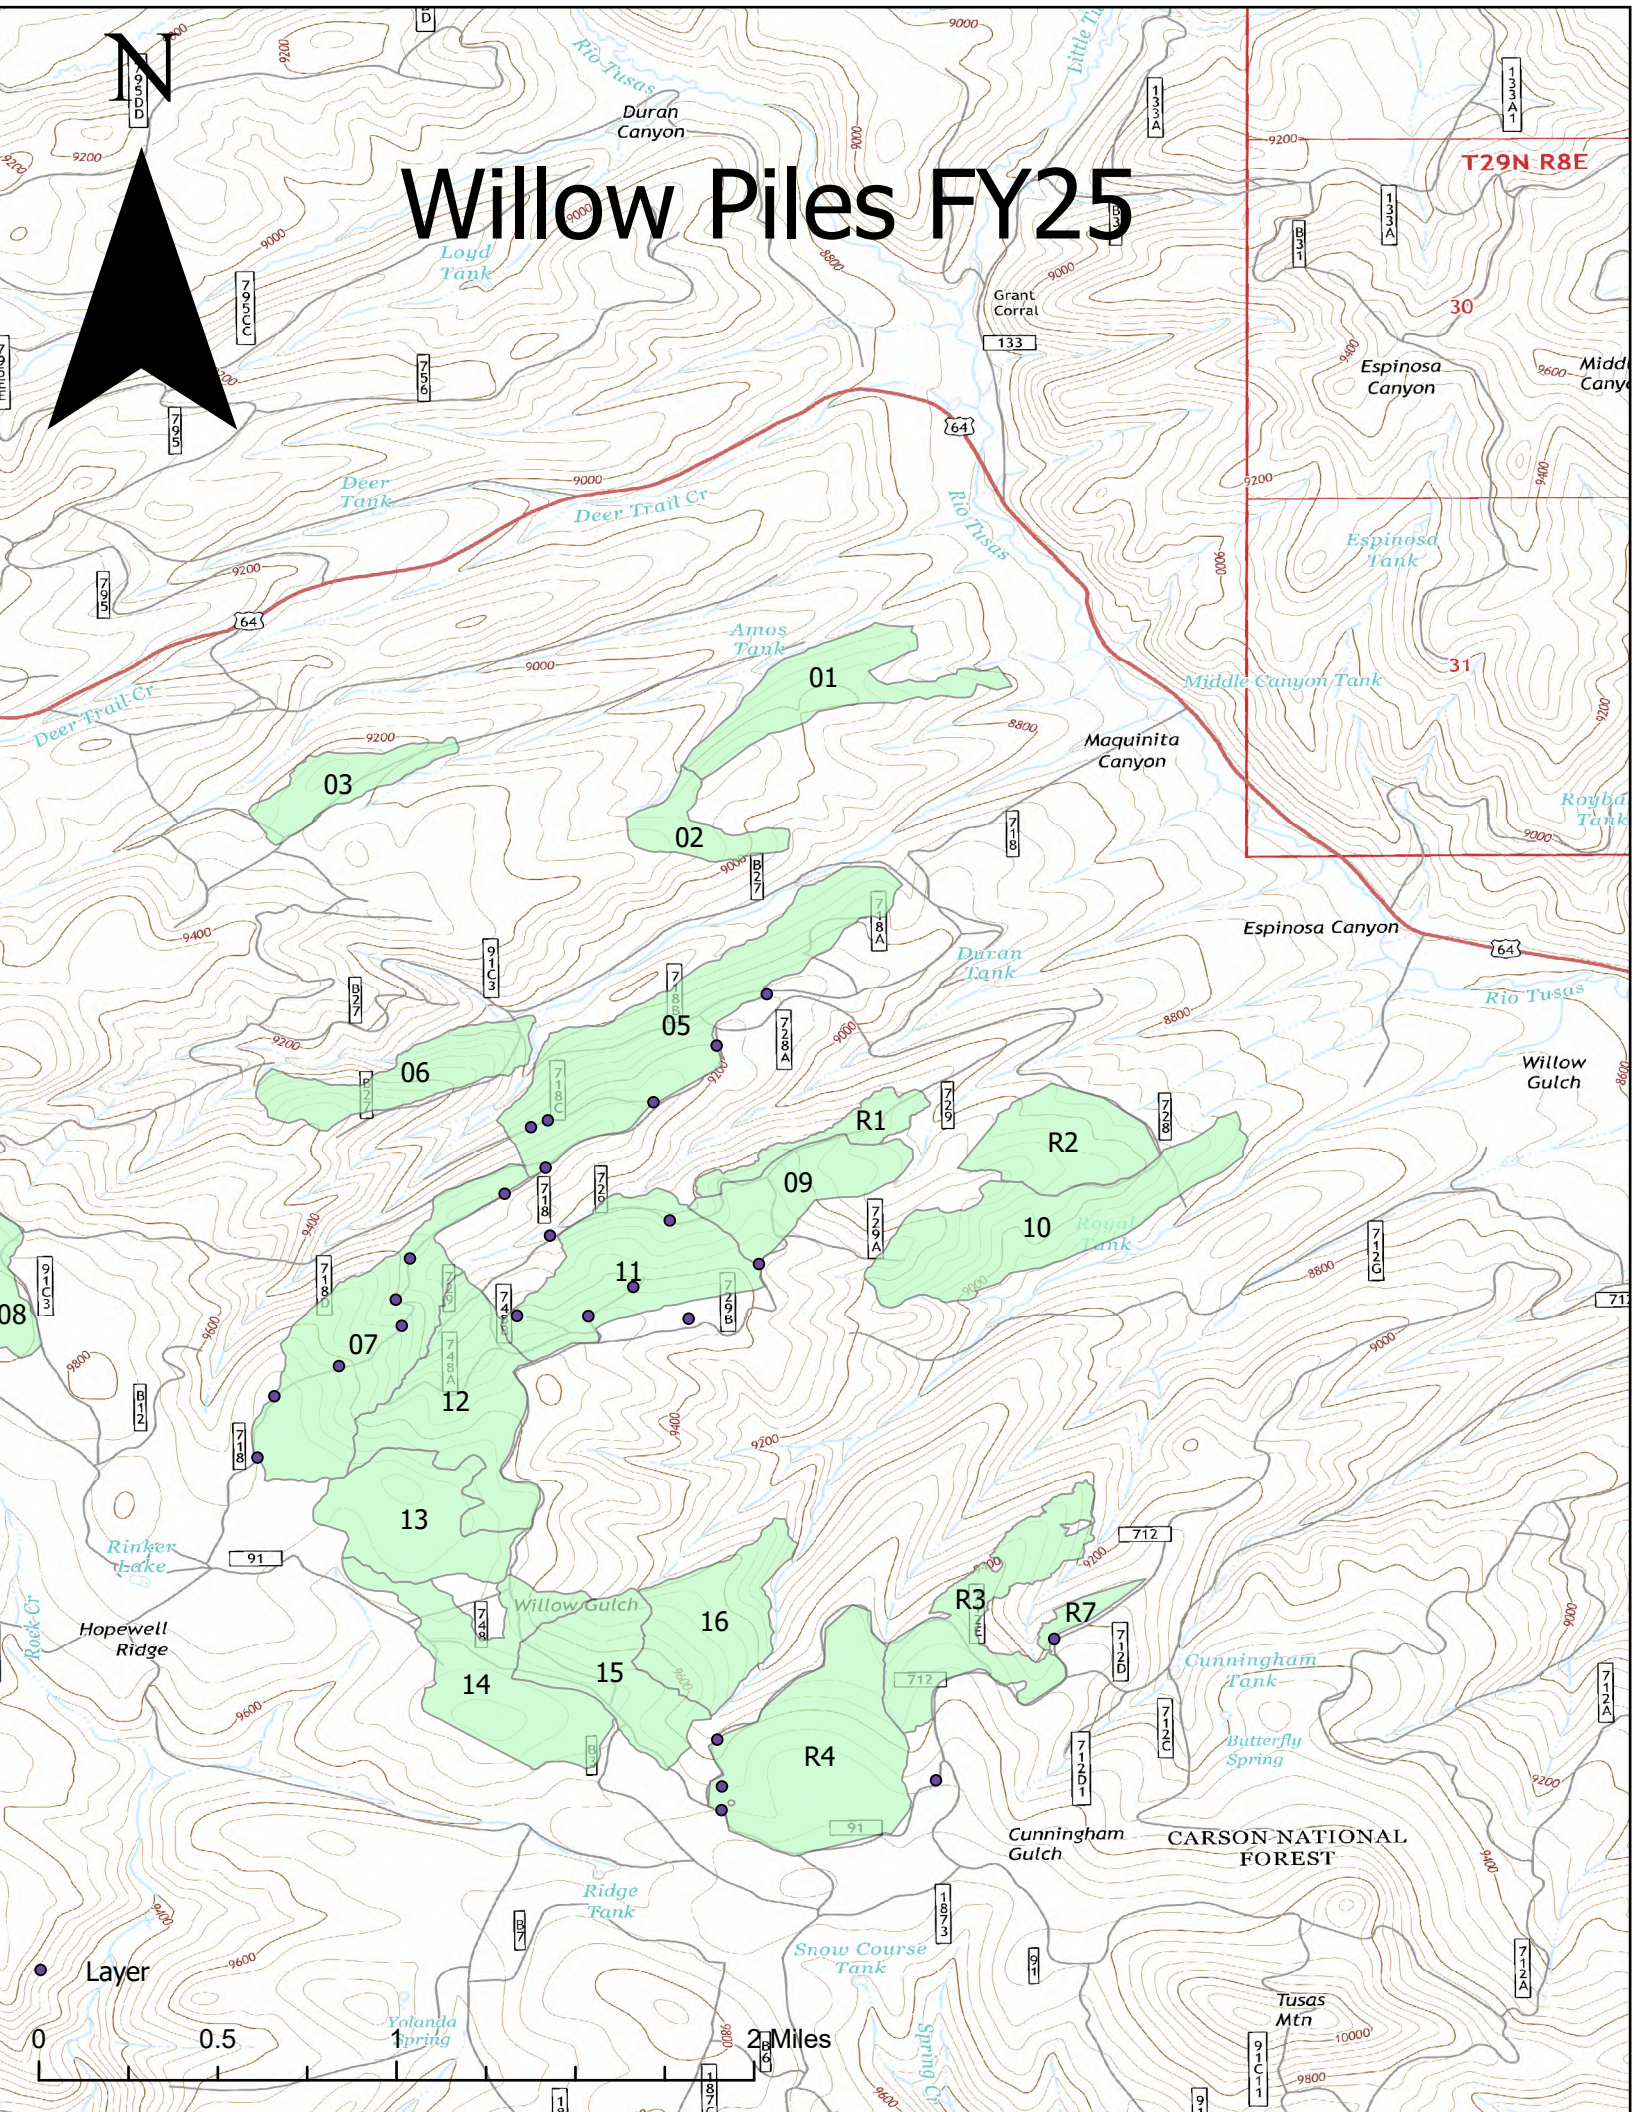

Willow Piles FY25

T29N R8E

30

31

71

91

712

911

911

0 0.5 1 2 Miles