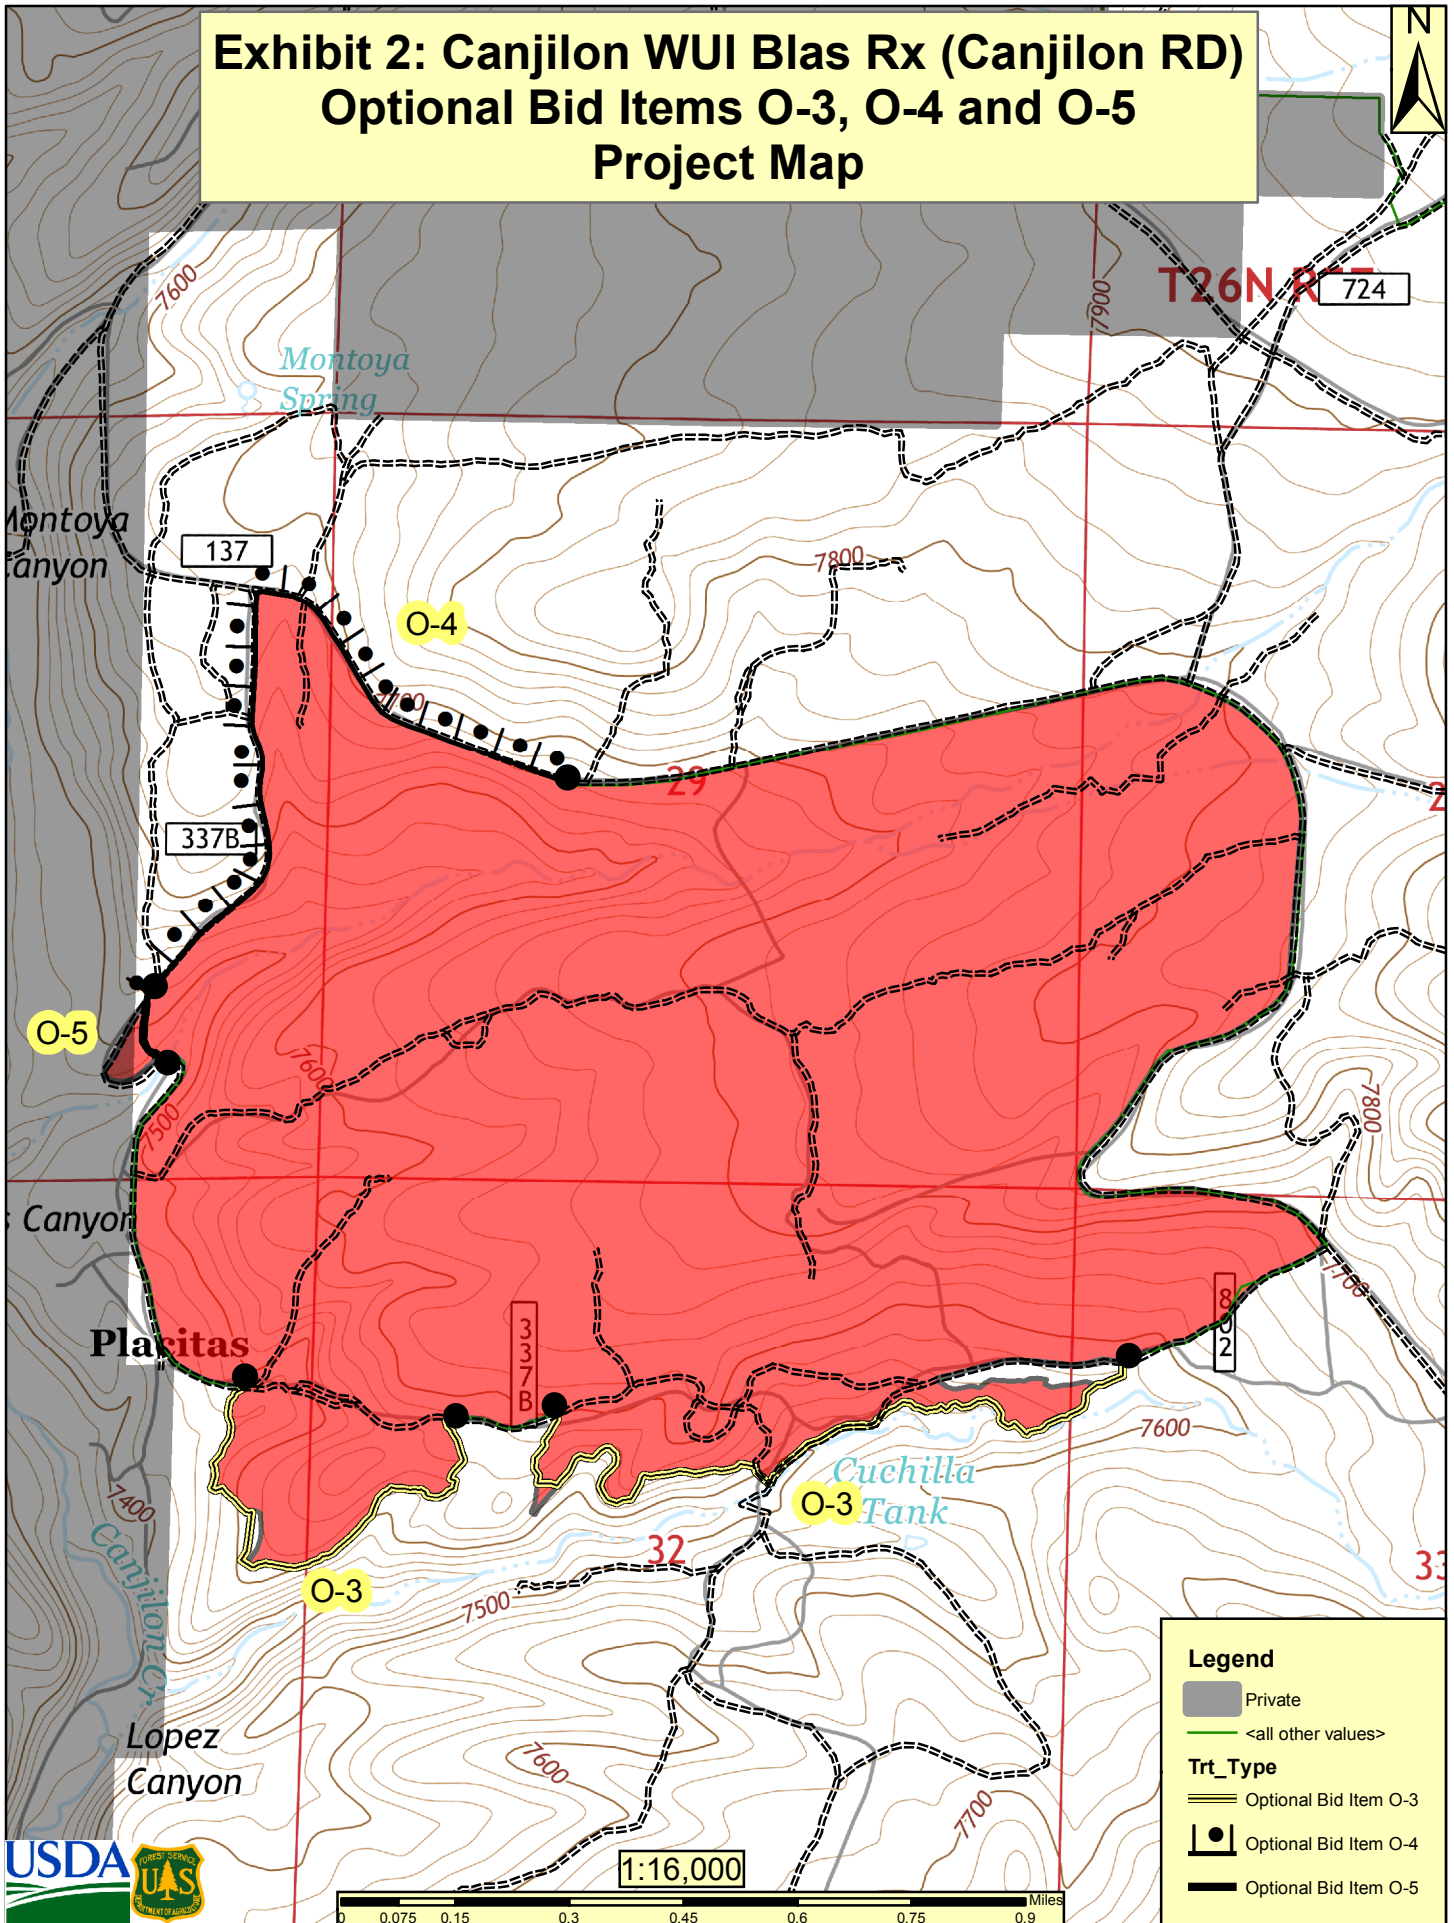

# Exhibit 2: Canjilon WUI Blas Rx (Canjilon RD) Optional Bid Items O-3, O-4 and O-5 Project Map

**Legend**

- Private
- <all other values>
- Trt\_Type**
- Optional Bid Item O-3
- Optional Bid Item O-4
- Optional Bid Item O-5