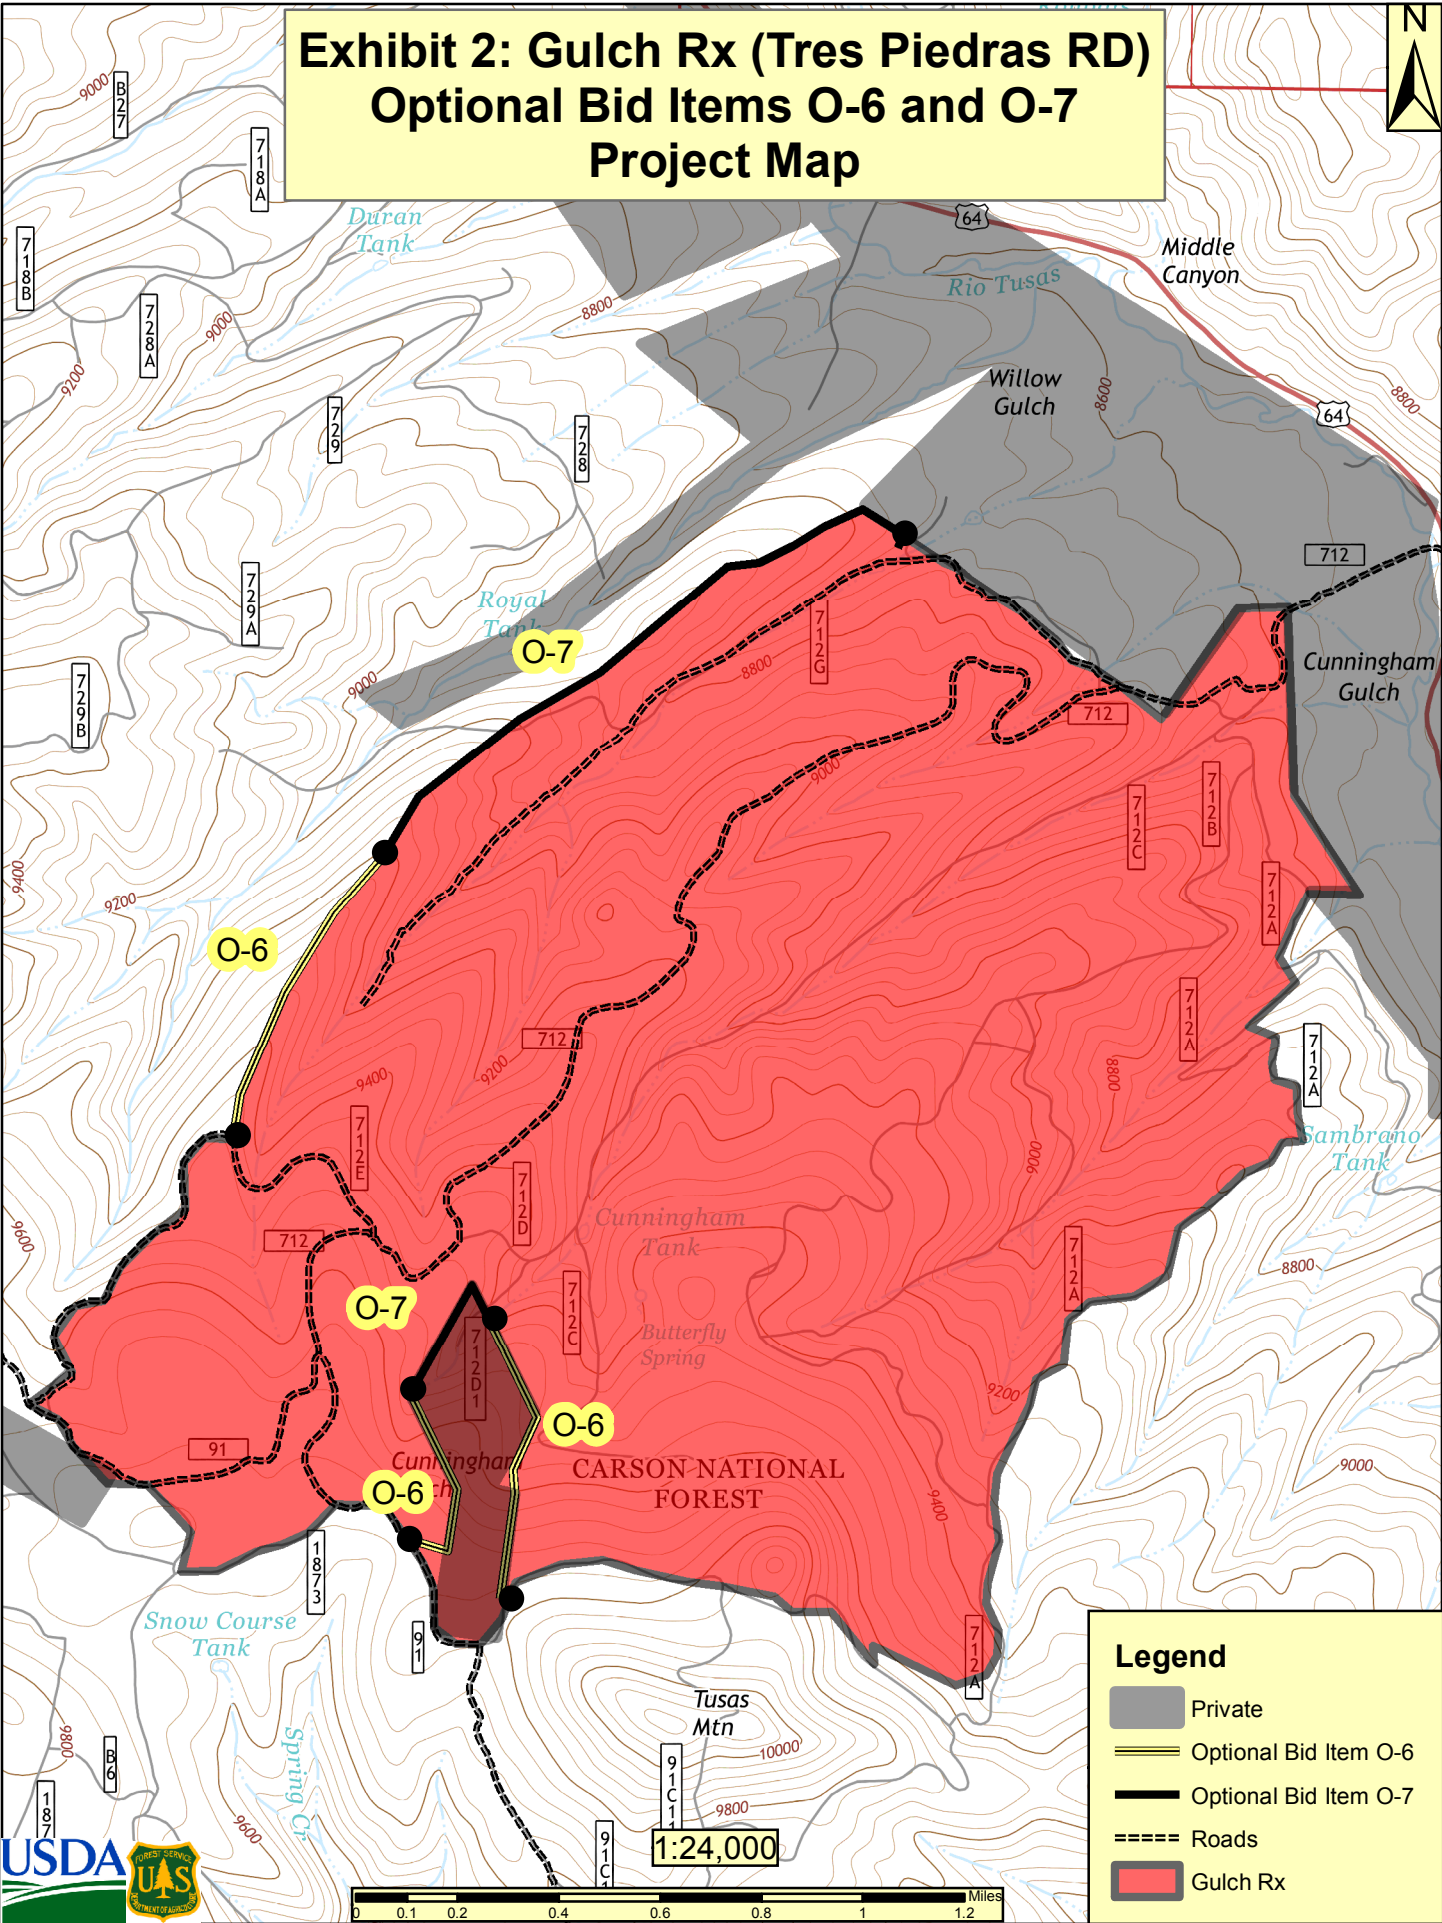

# Exhibit 2: Gulch Rx (Tres Piedras RD) Optional Bid Items O-6 and O-7 Project Map

**Legend**

- Private
- Optional Bid Item O-6
- Optional Bid Item O-7
- Roads
- Gulch Rx

1:24,000