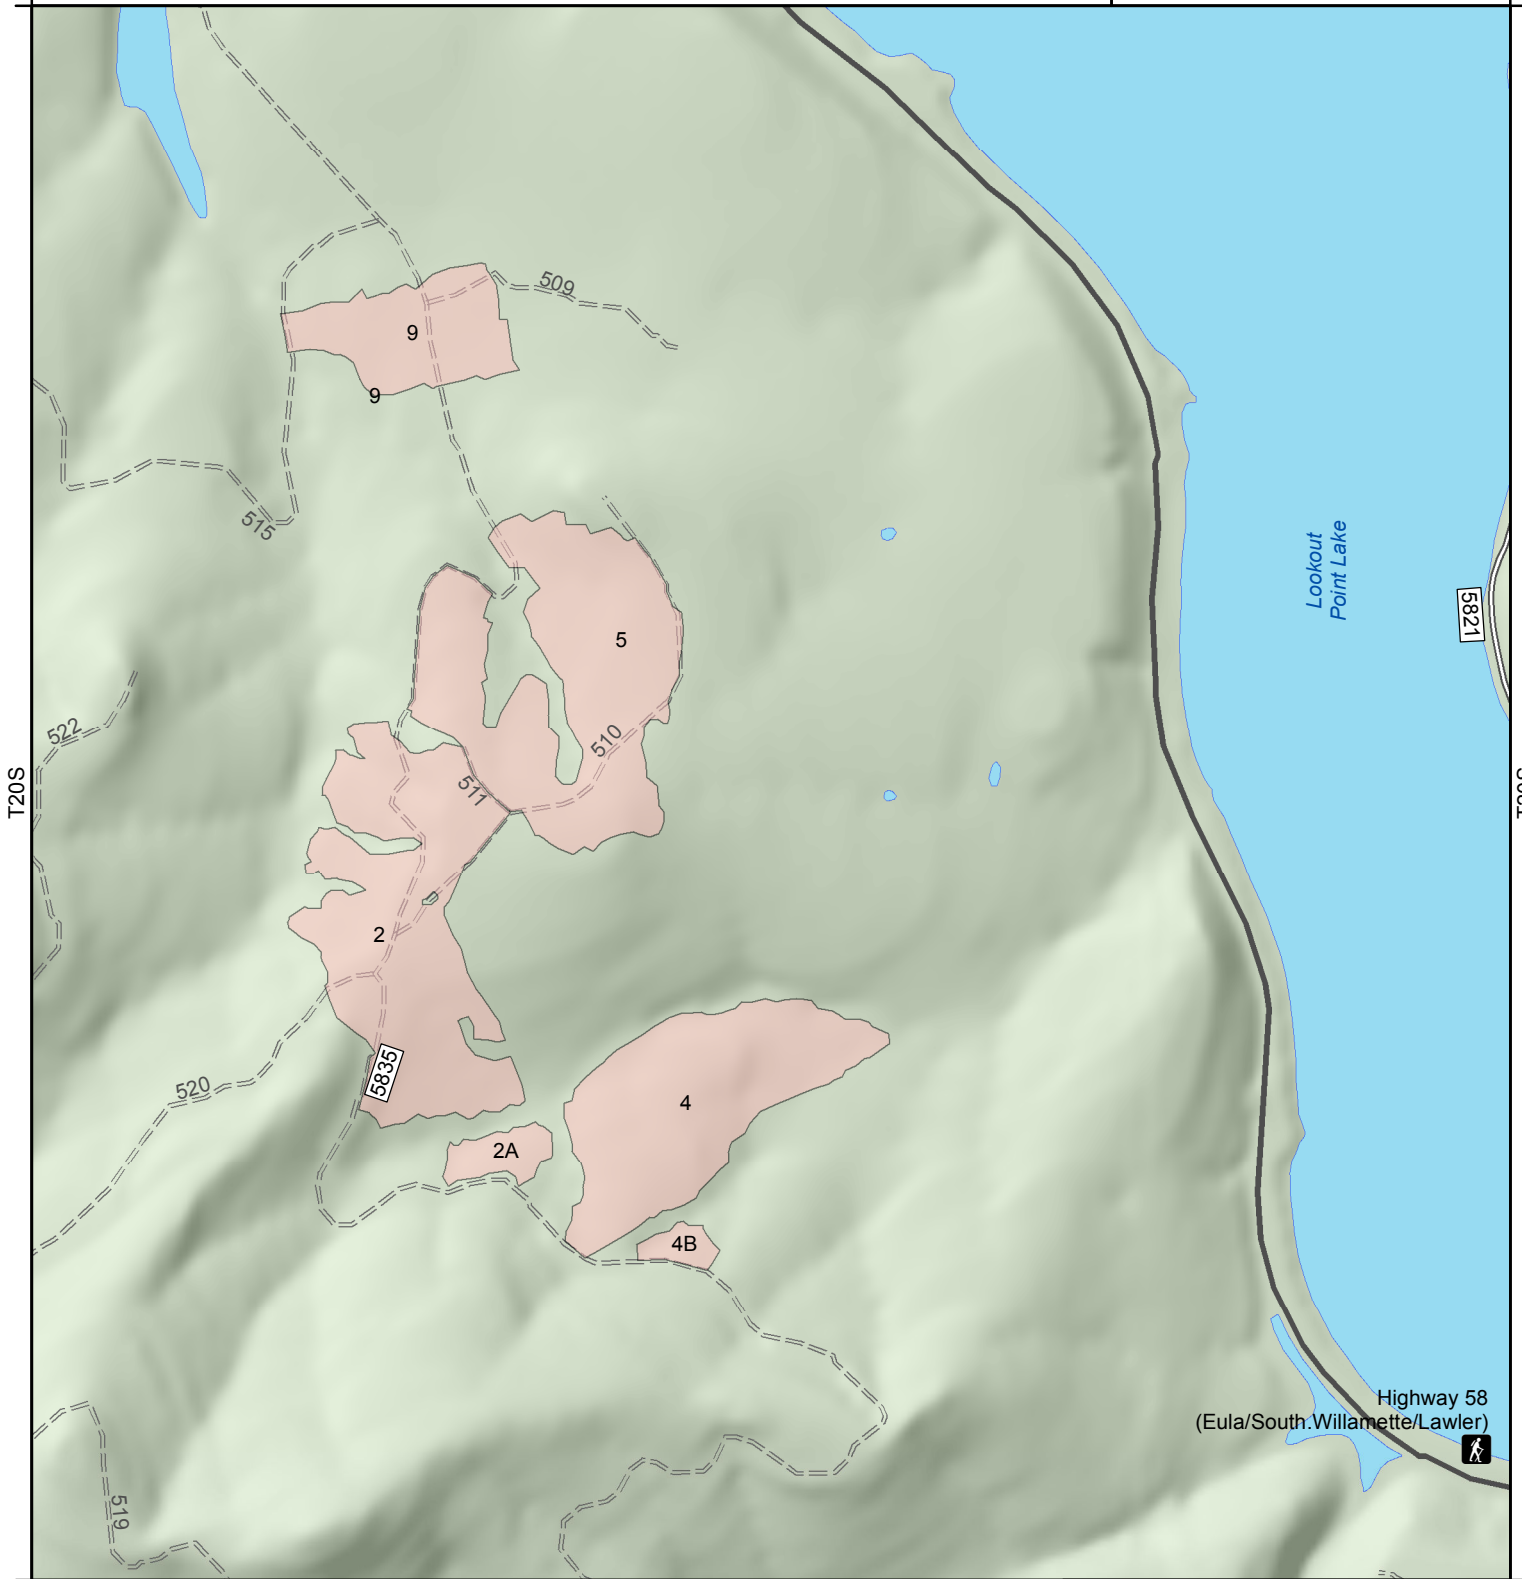

R01E

R02E

Willamette National Forest
Middle Fork Ranger District

Crale Thin Units 2, 2a, 4, 4b, 5 and 9

Legend

- CraleThinUnderburnUnits
- Trailhead