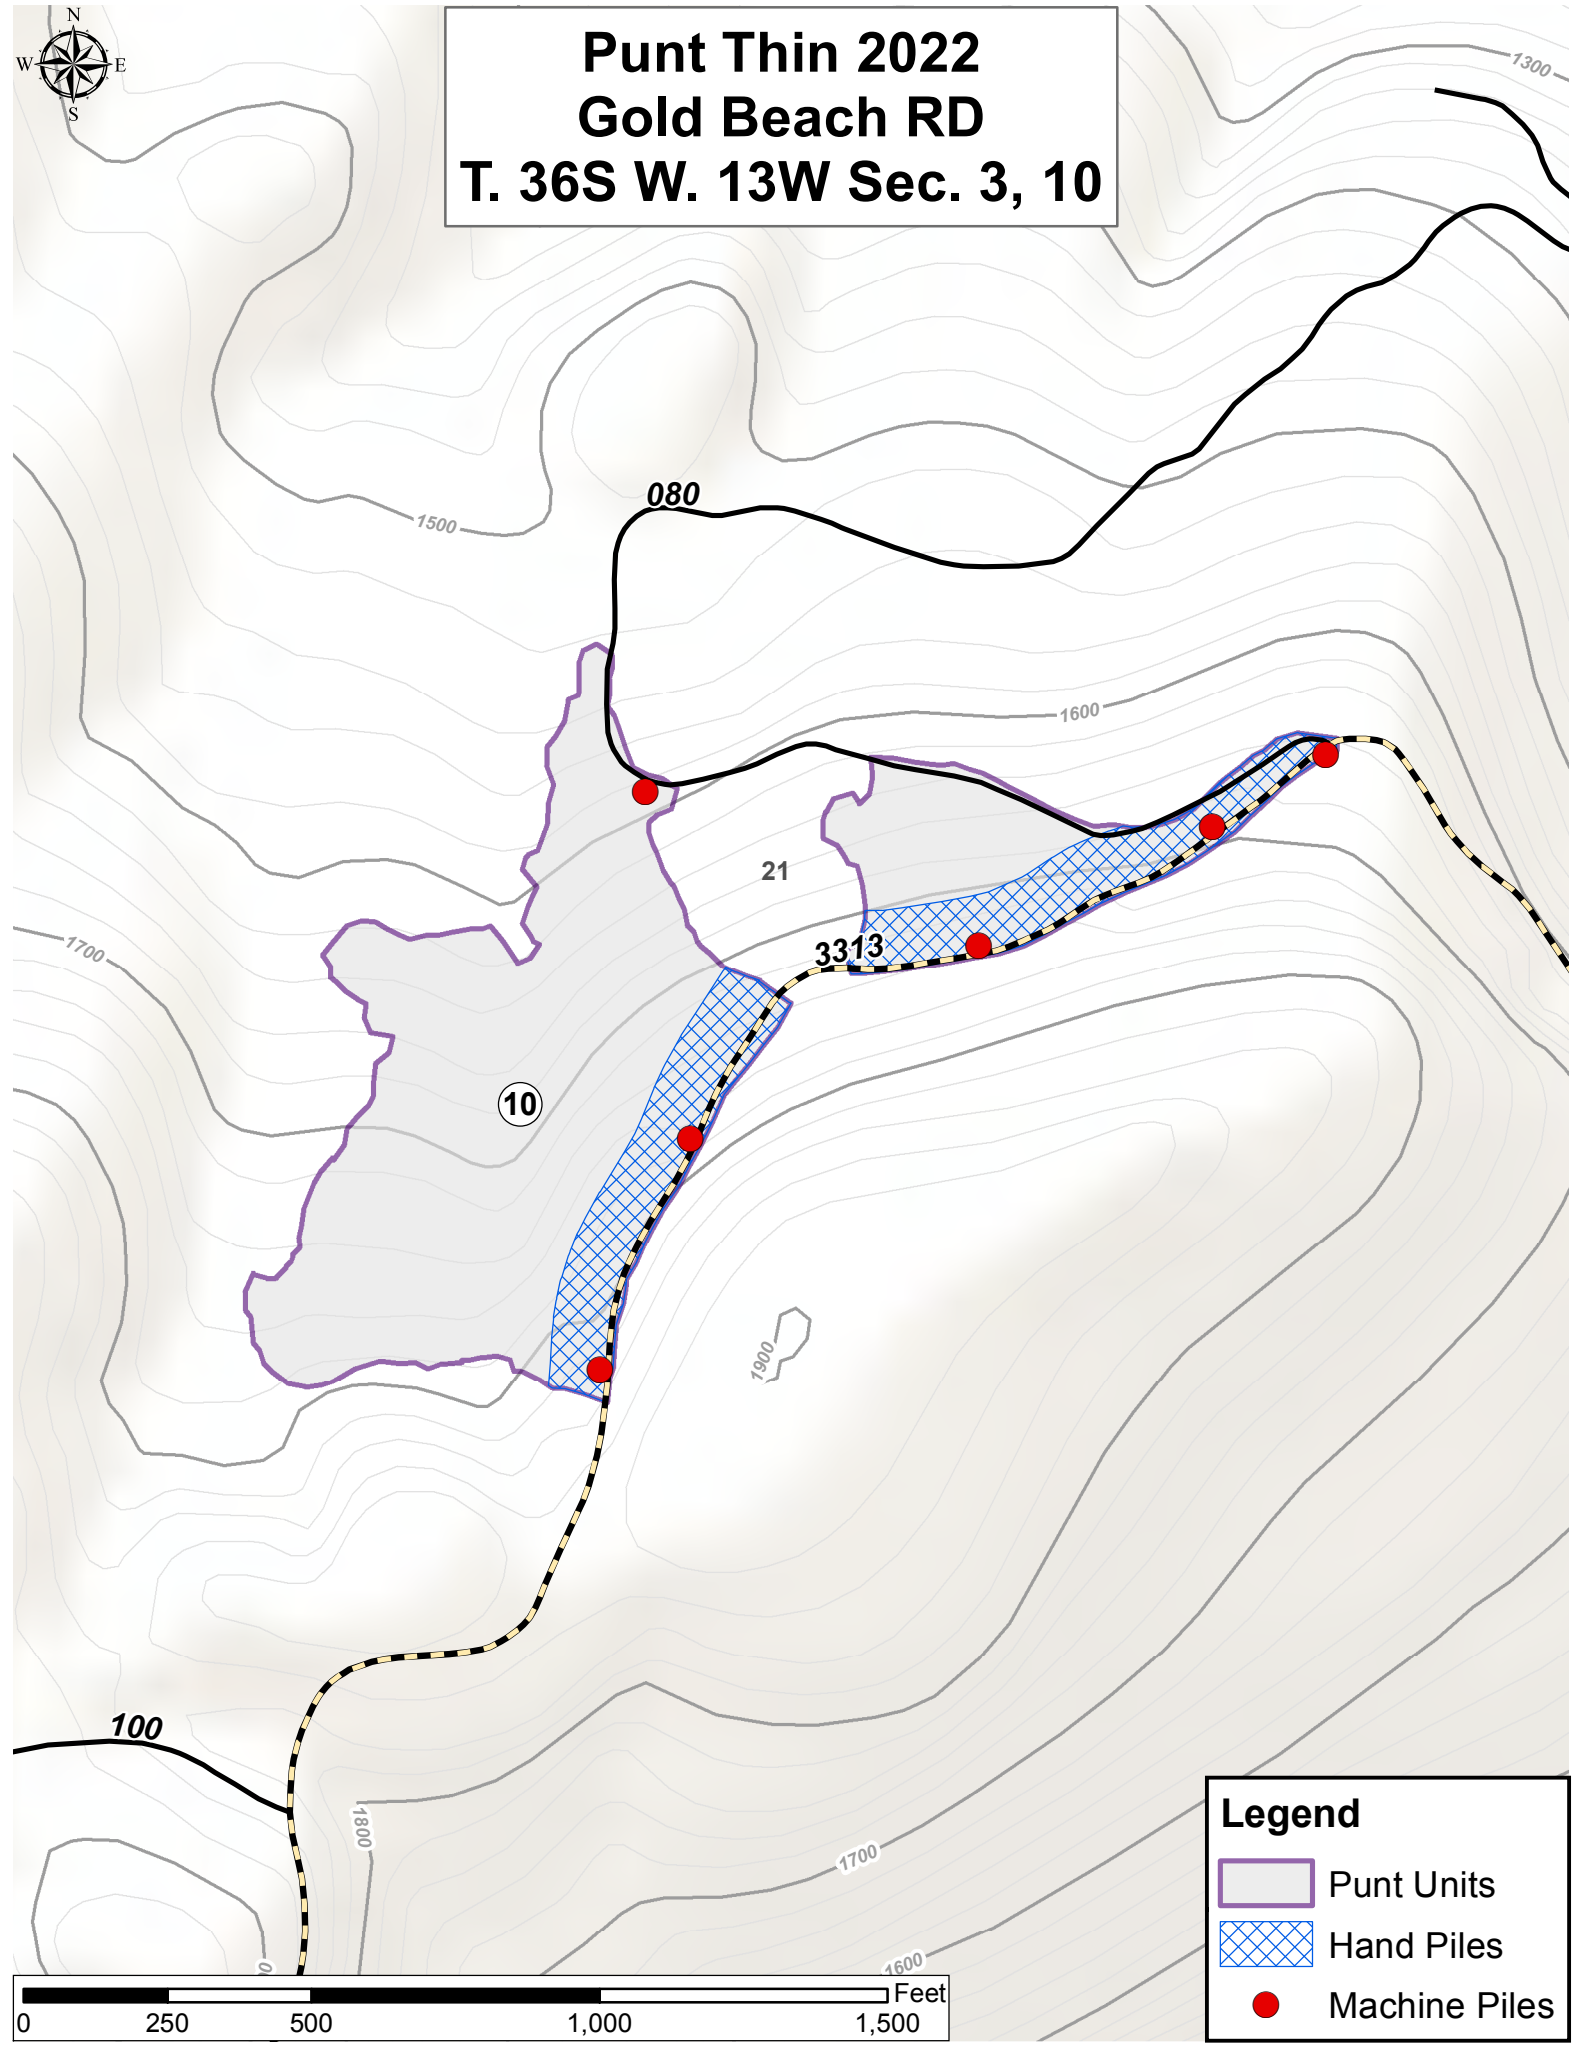

Punt Thin 2022

Gold Beach RD

T. 36S W. 13W Sec. 3, 10

Legend

-  Punt Units
-  Hand Piles
-  Machine Piles