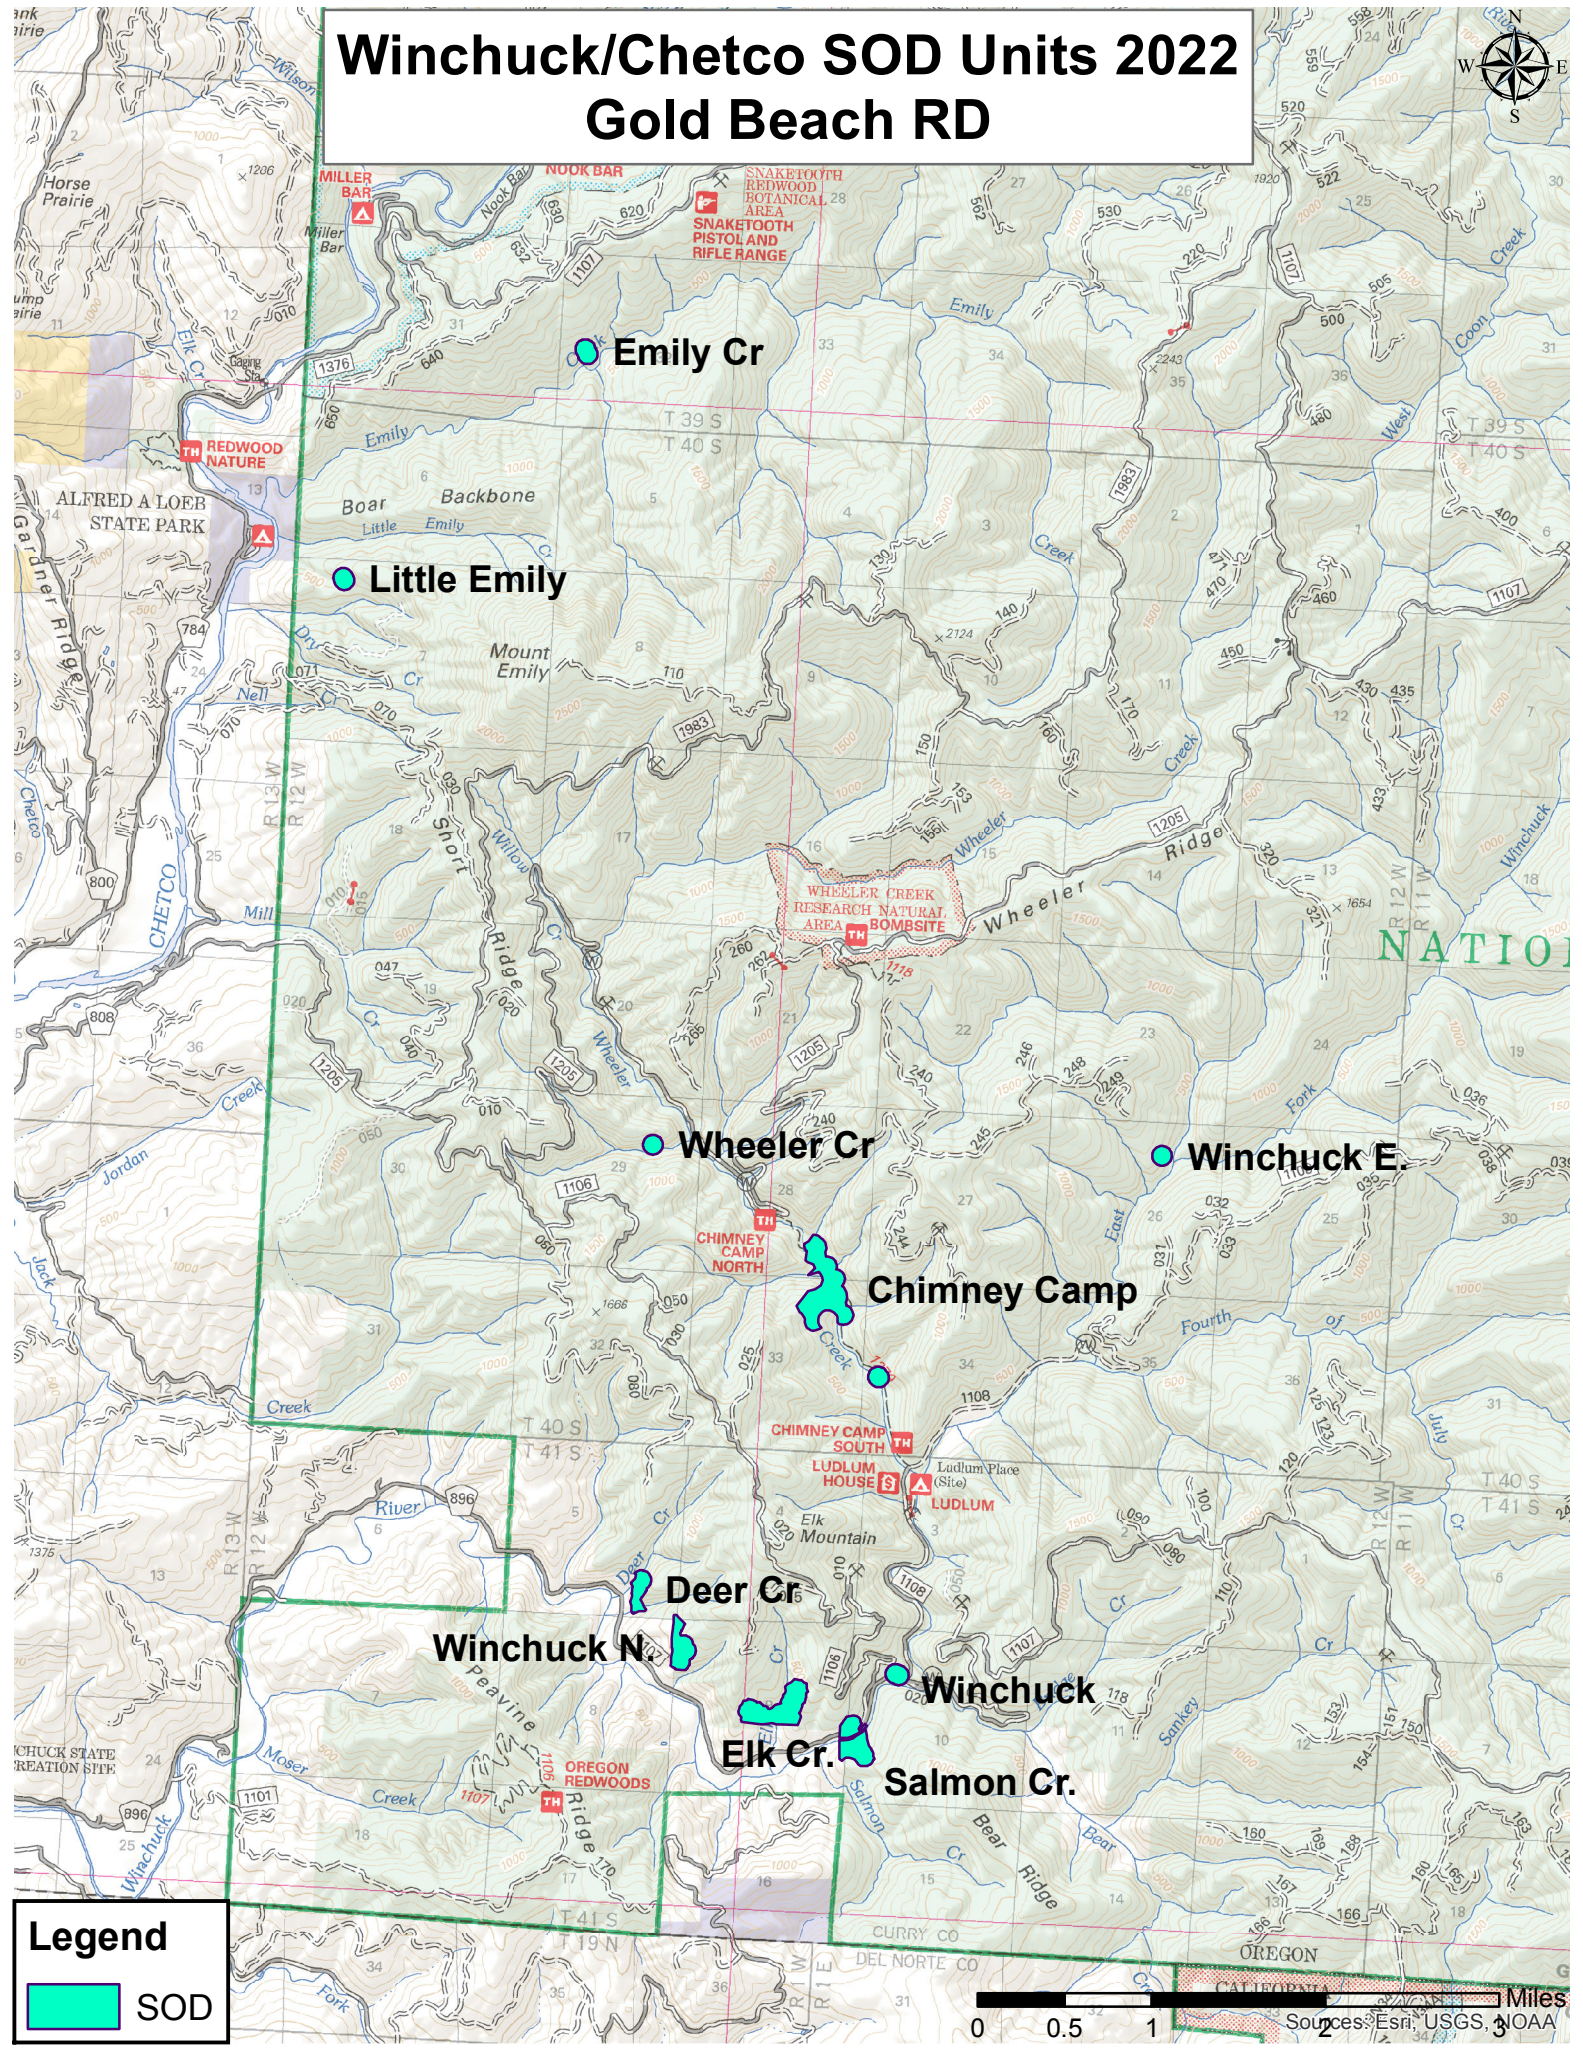

Winchuck/Chetco SOD Units 2022

Gold Beach RD

Legend

 SOD