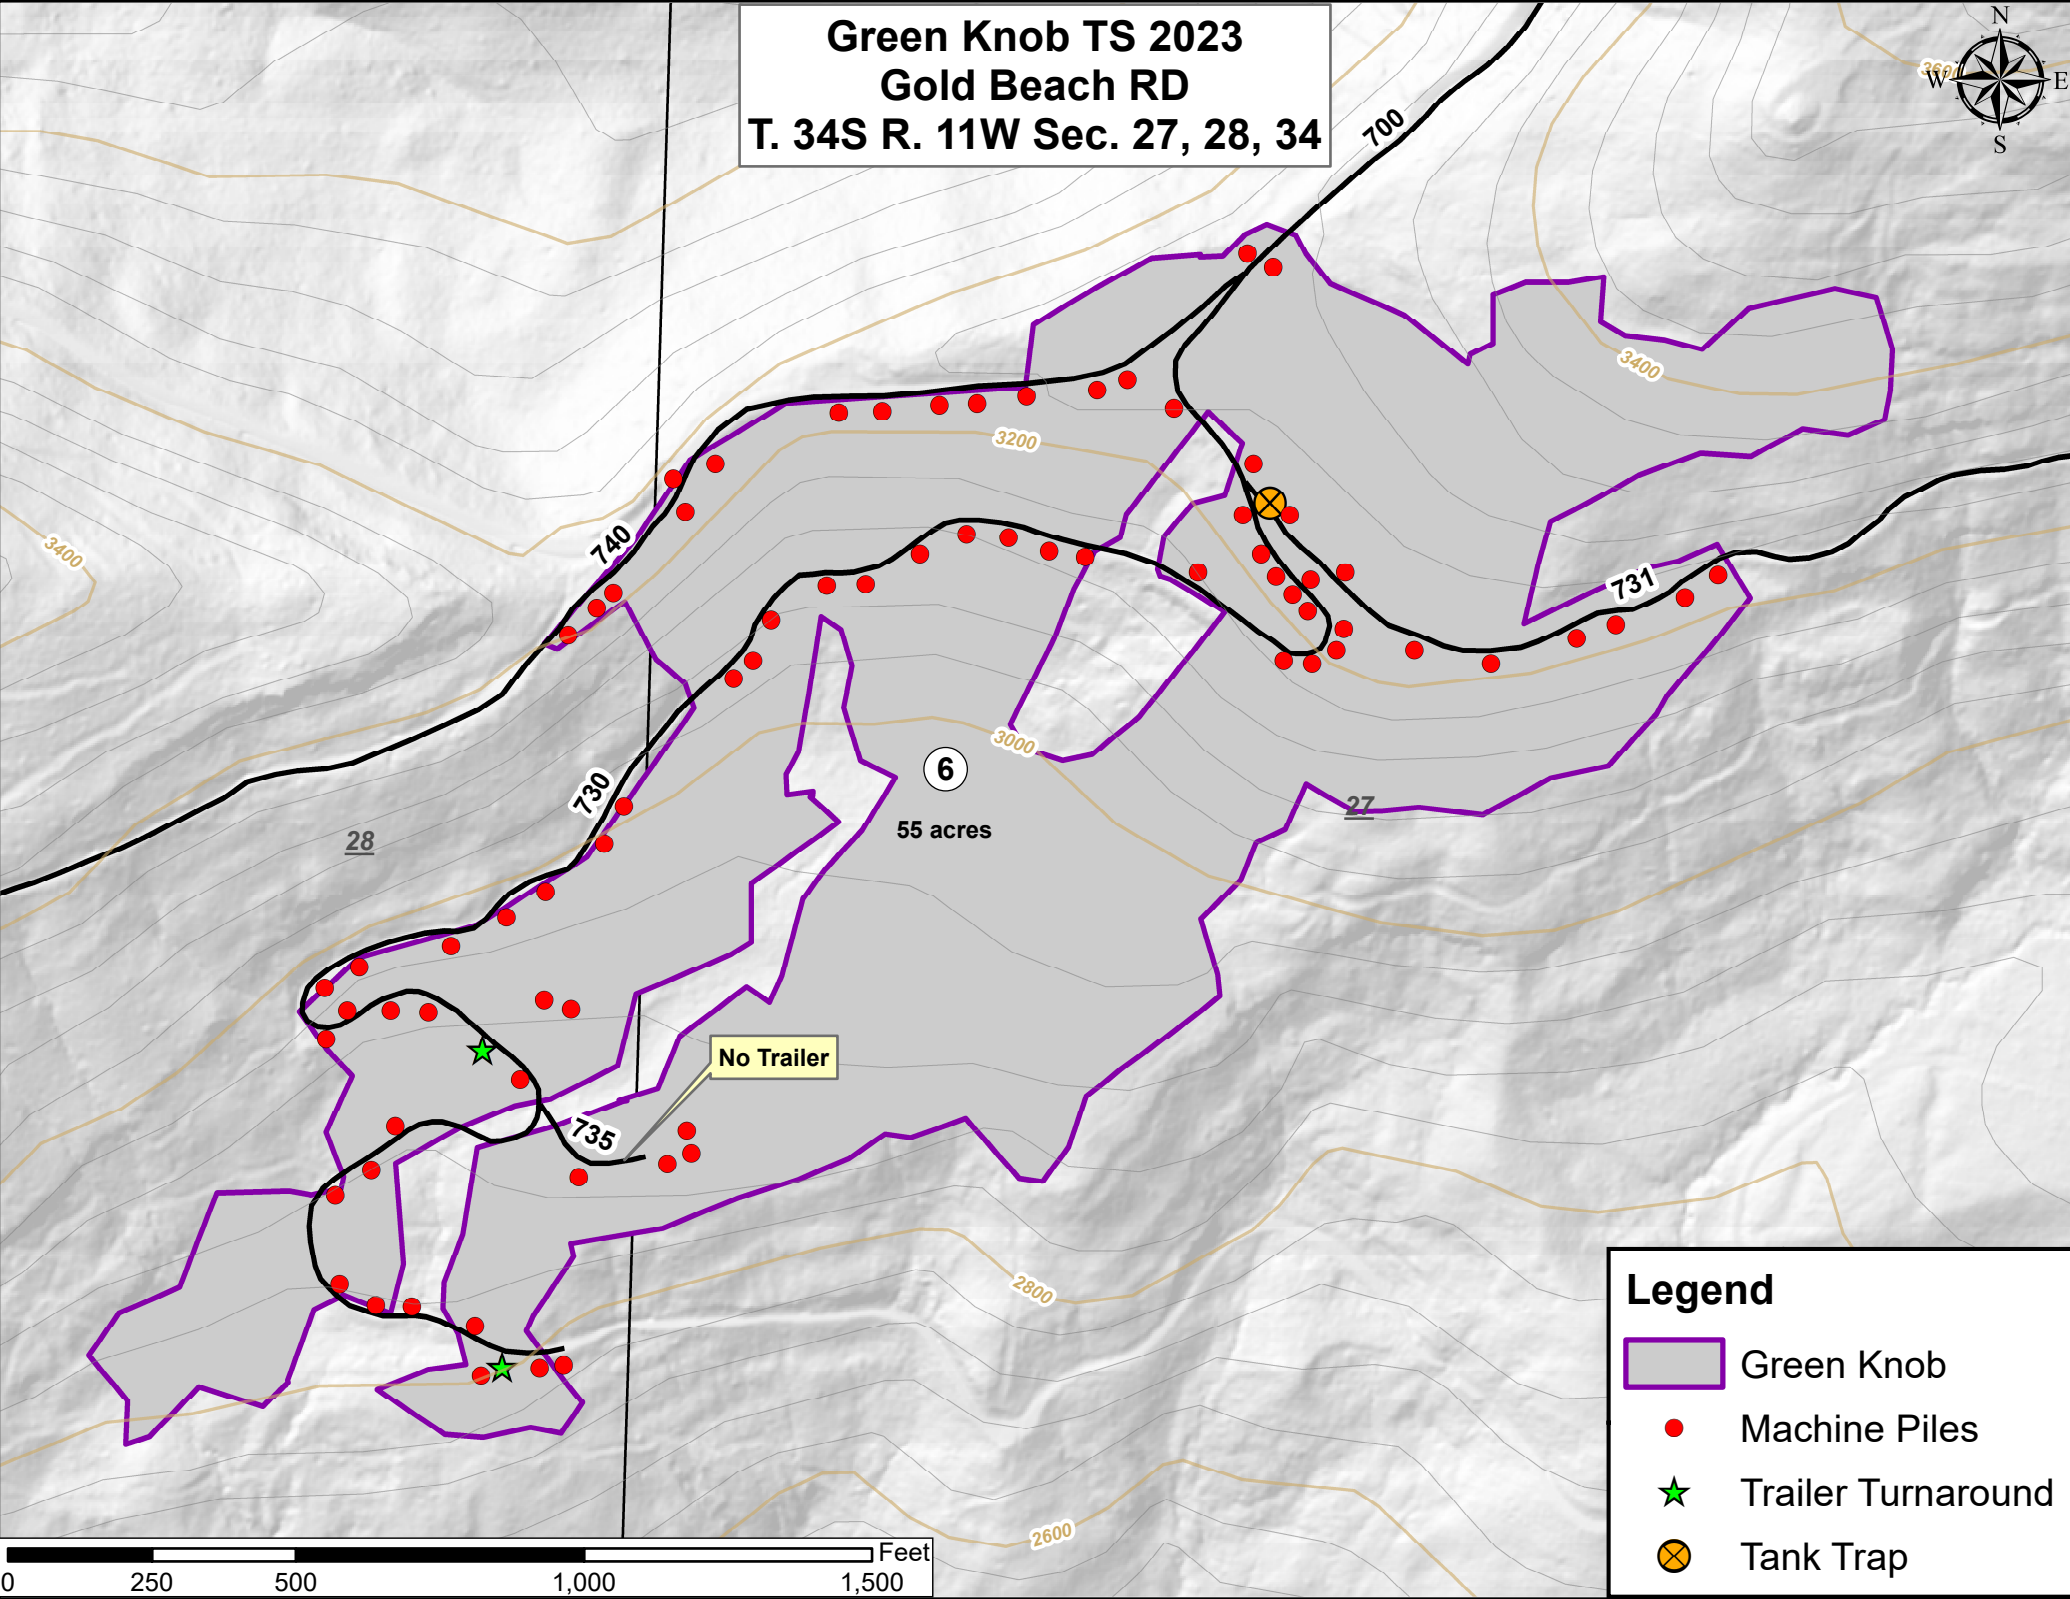

**Green Knob TS 2023**  
**Gold Beach RD**  
**T. 34S R. 11W Sec. 27, 28, 34**

28

730

740

6

55 acres

No Trailer

735

27

731

3000

3200

3400

700

3400

2800

2600

**Legend**

-  Green Knob
-  Machine Piles
-  Trailer Turnaround
-  Tank Trap