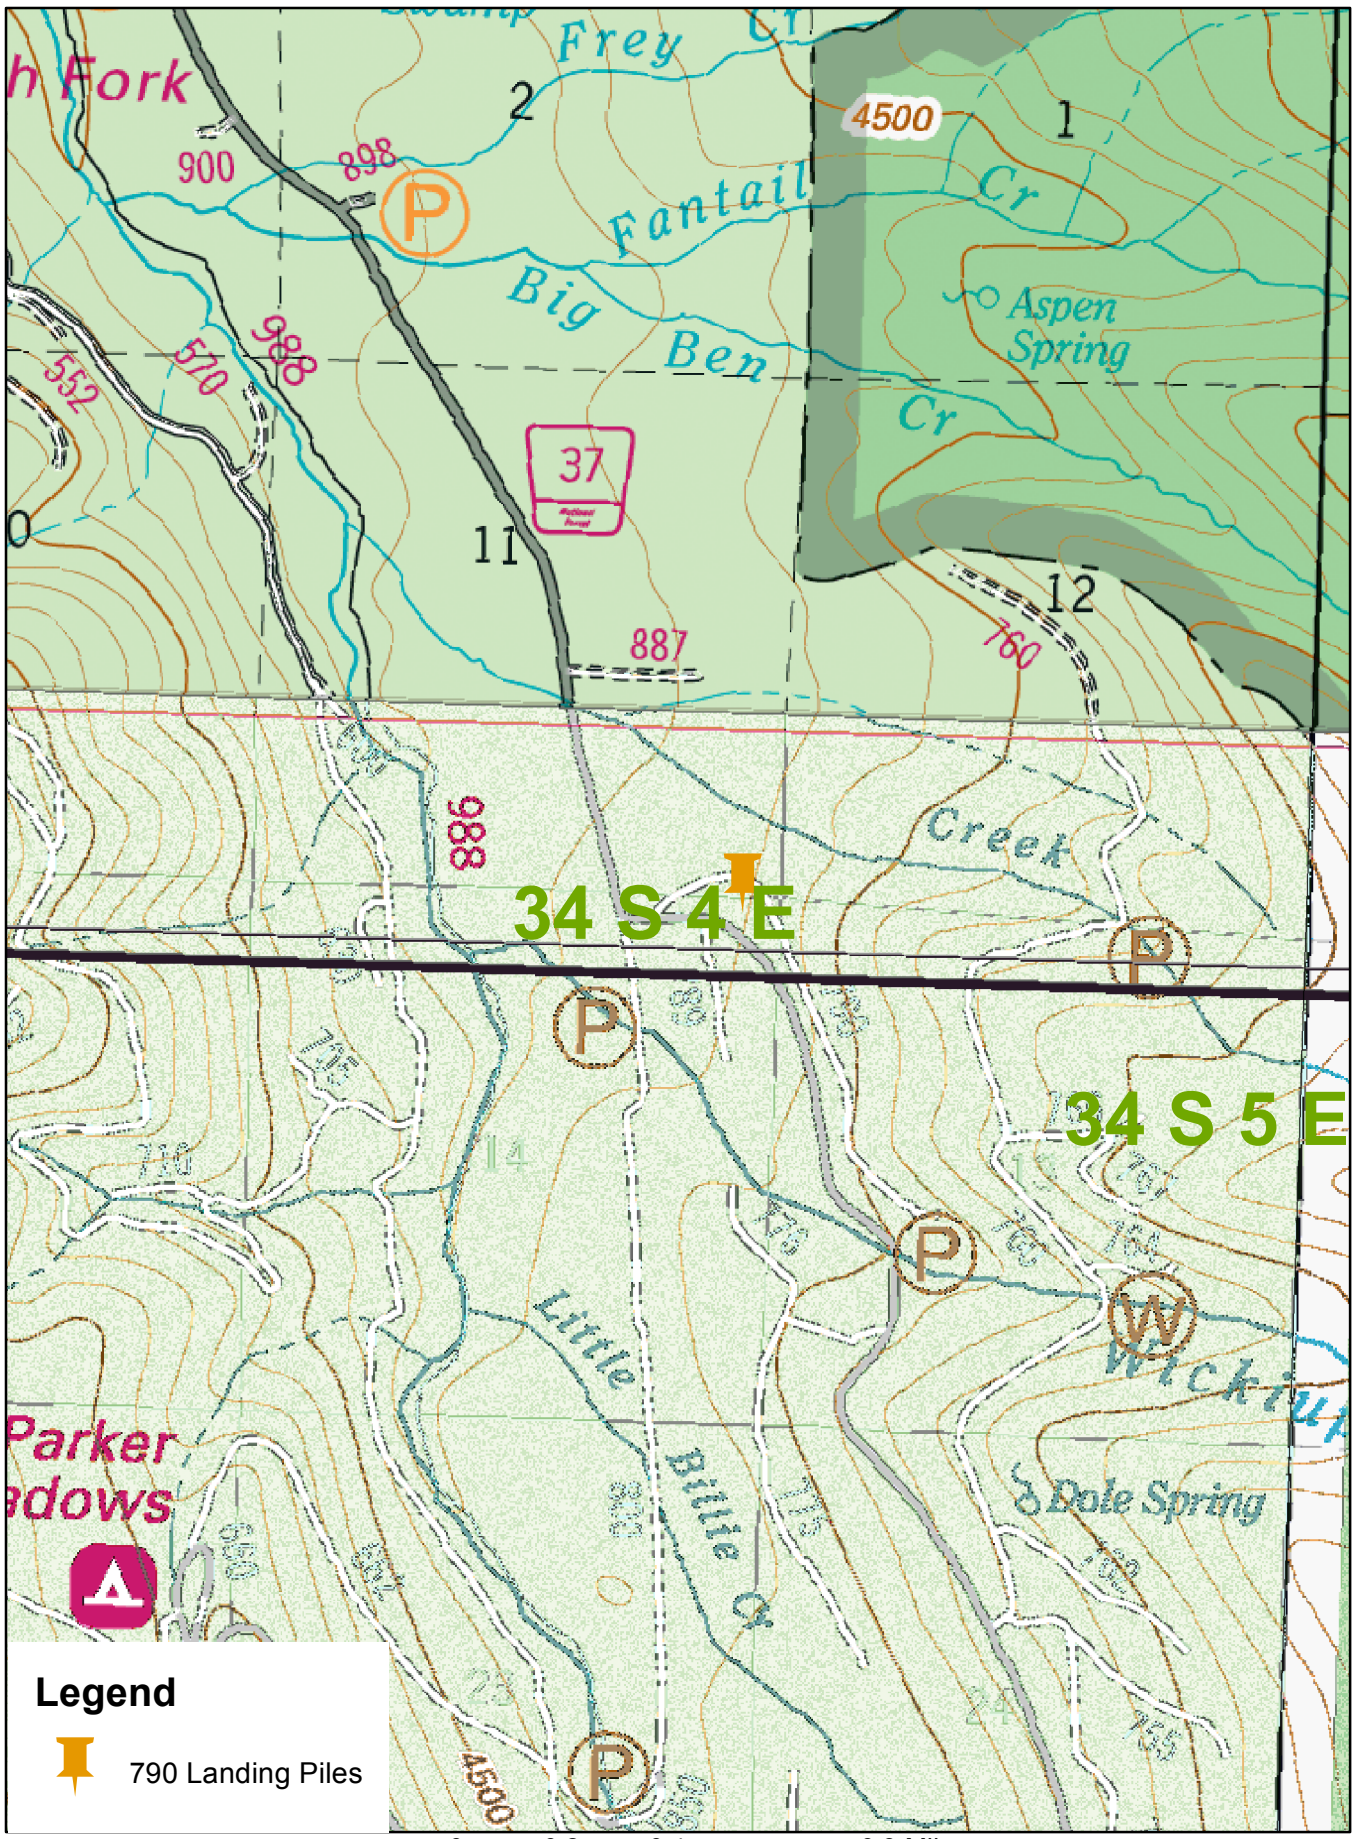

# 790 Meadow LP

**Legend**

-  790 Landing Piles