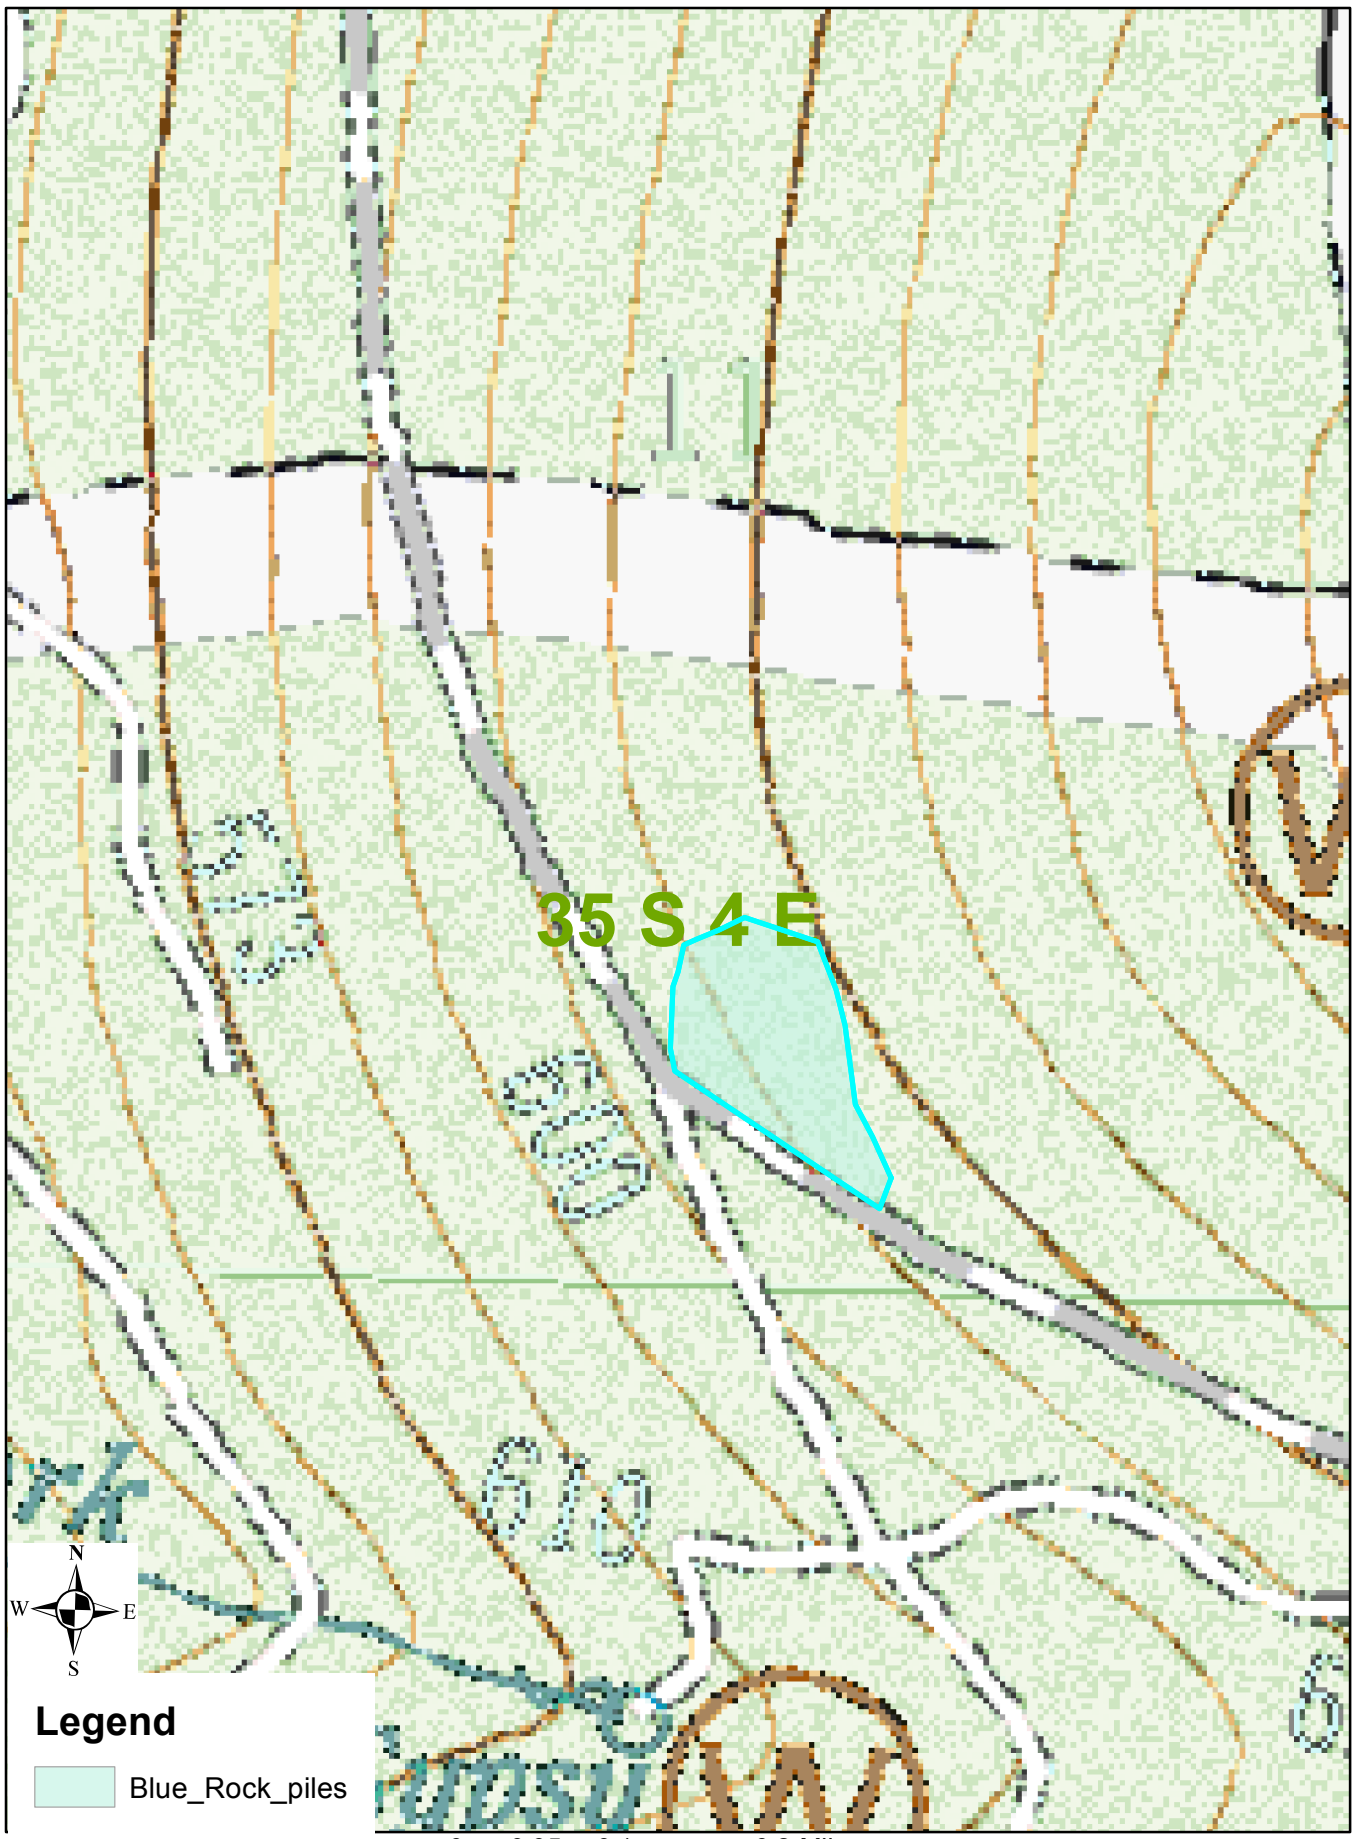

Blue Rock Meadow

Legend
Blue_Rock_piles

0 0.05 0.1 0.2 Miles