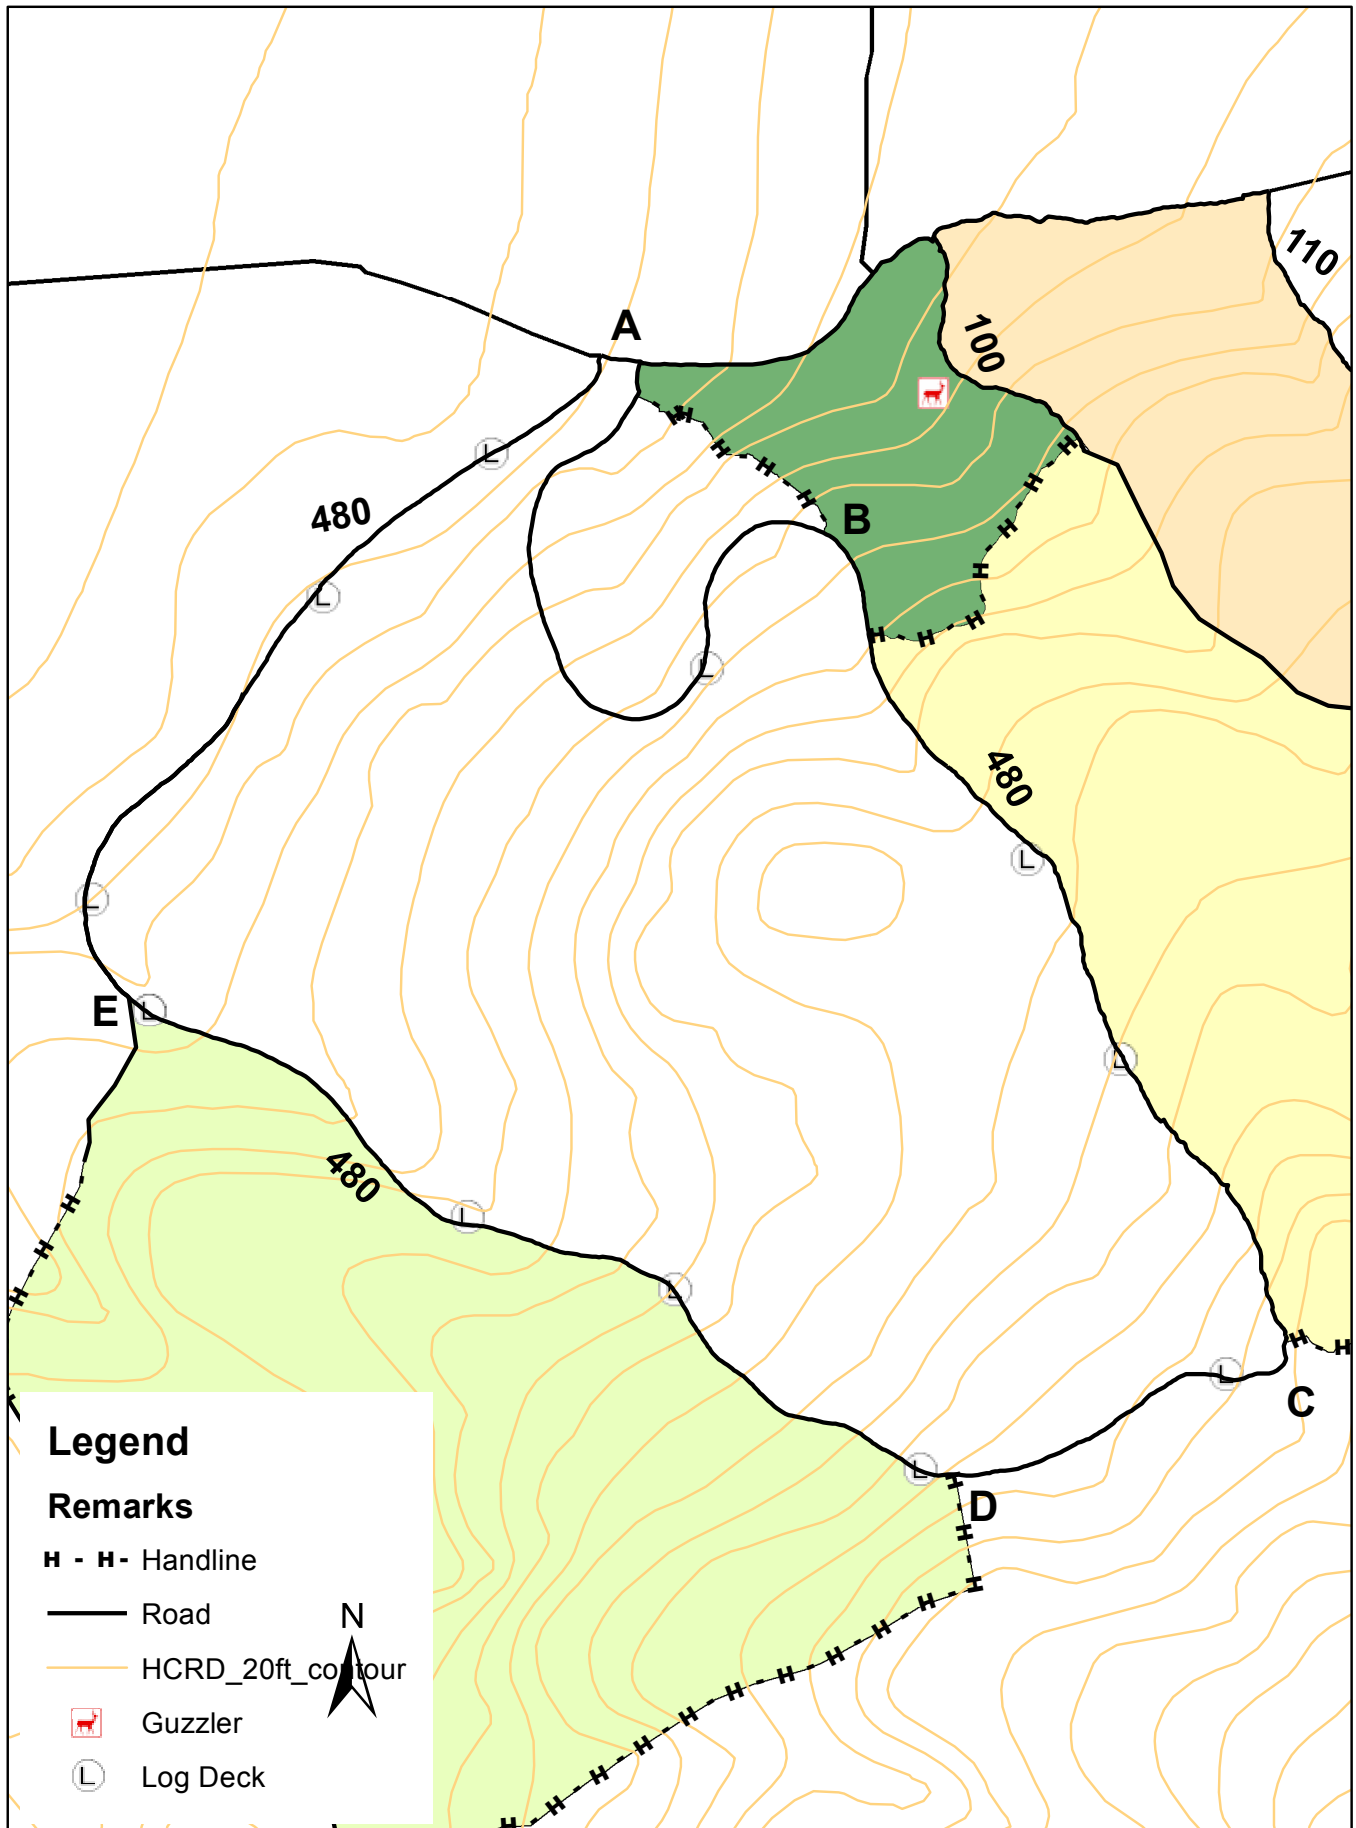

# Clarks Fork 1 Block A Ignition Map

0 0.05 0.1 0.2 0.3 0.4  
Miles

K.Boucher  
07/07/2022