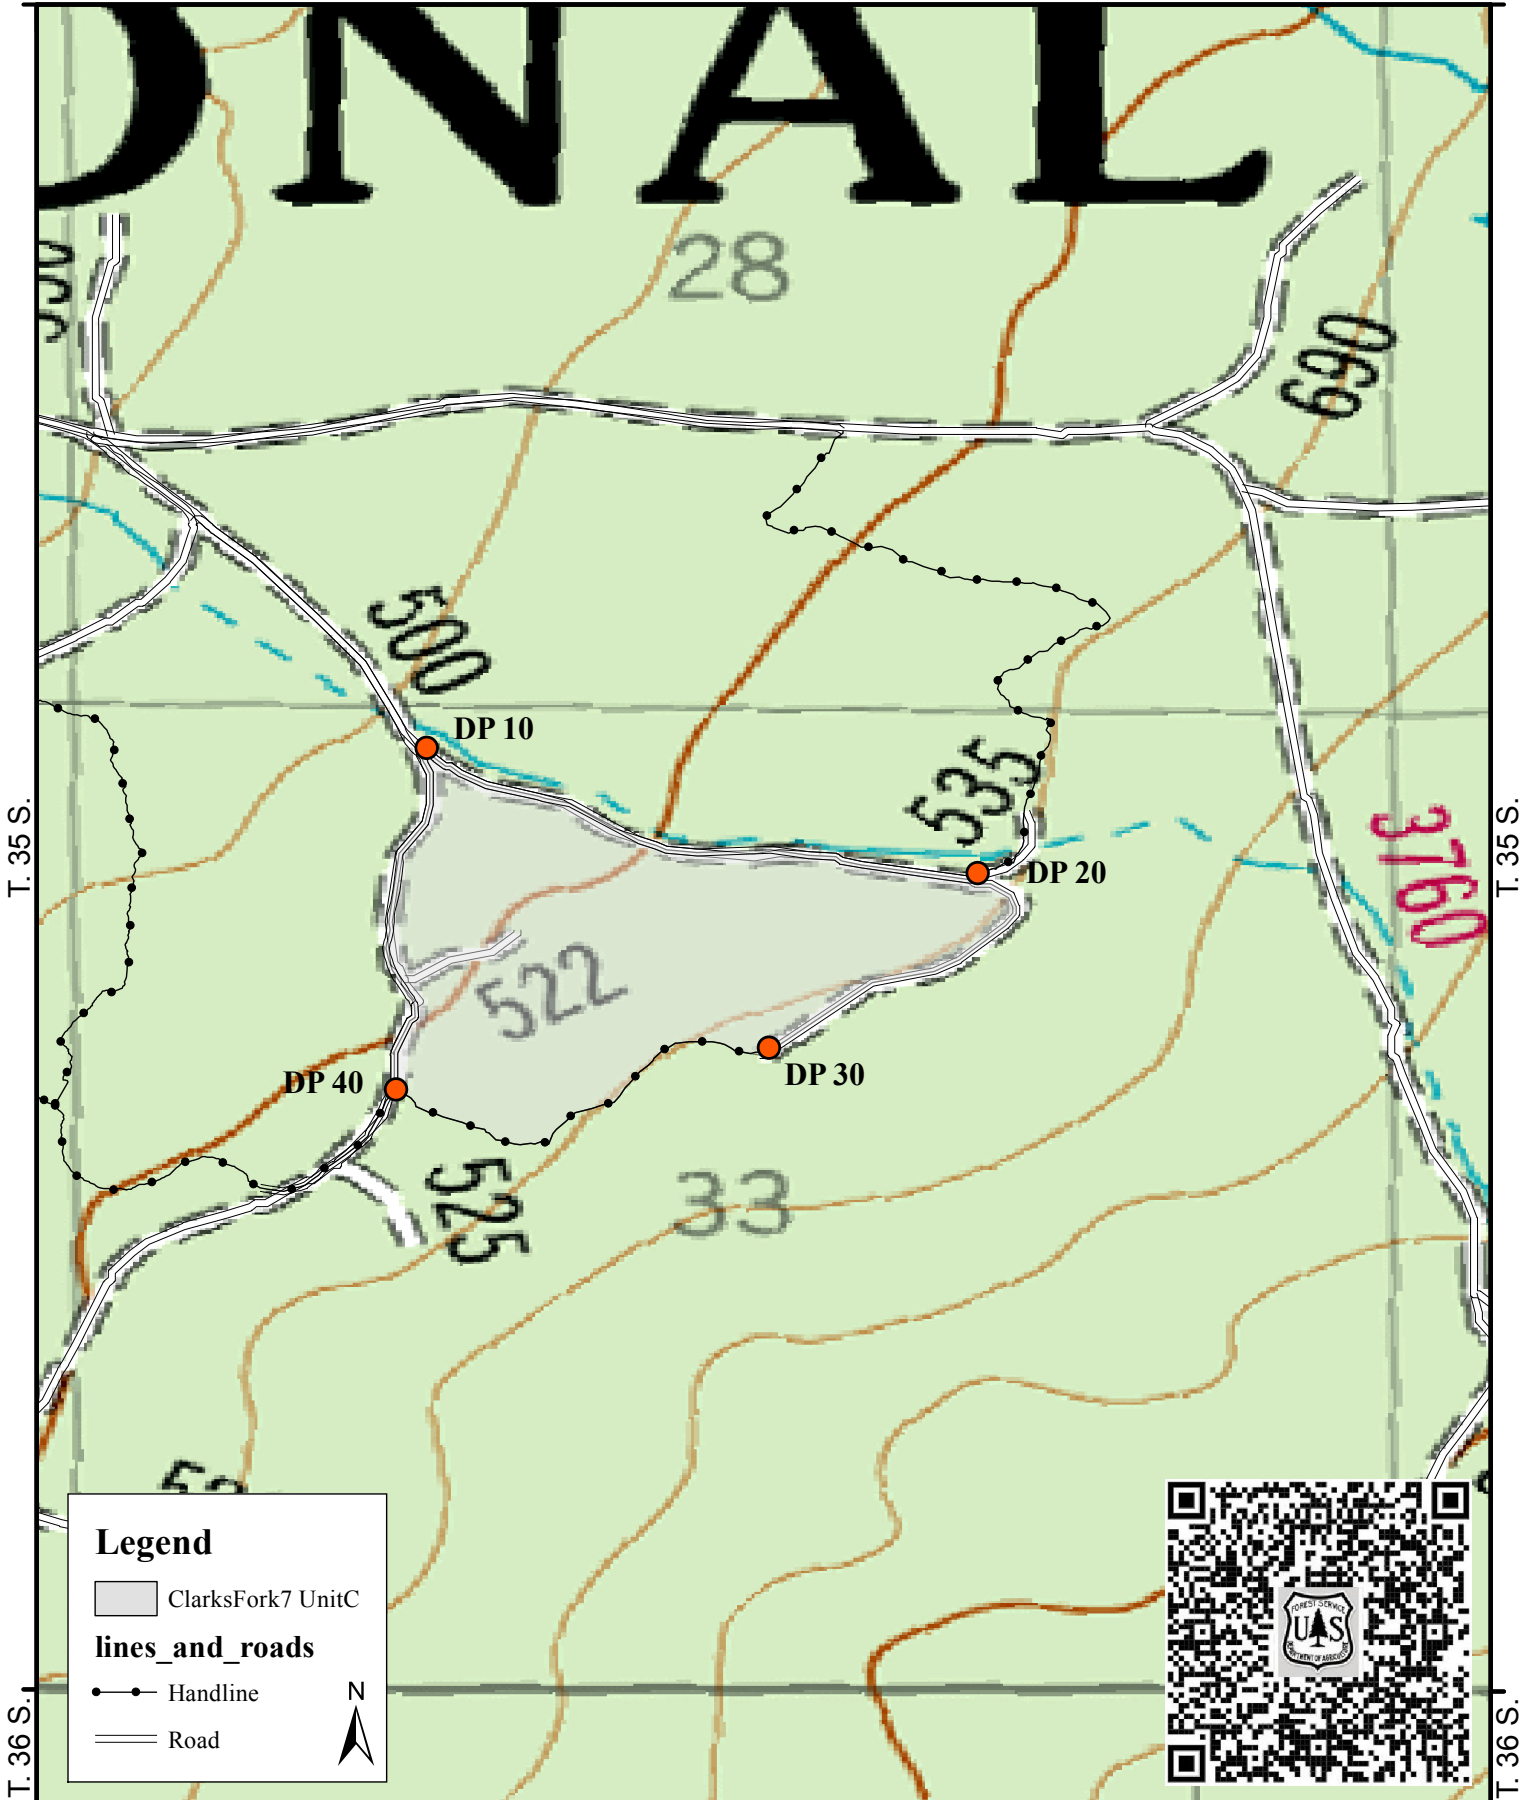

Clarks Fork 7C

65 acres

R. 4 E.

T. 35 S.

T. 35 S.

T. 36 S.

T. 36 S.

Legend

- ClarksFork7 UnitC
- lines_and_roads
 - Handline
 - Road

0 0.25 0.5 Miles