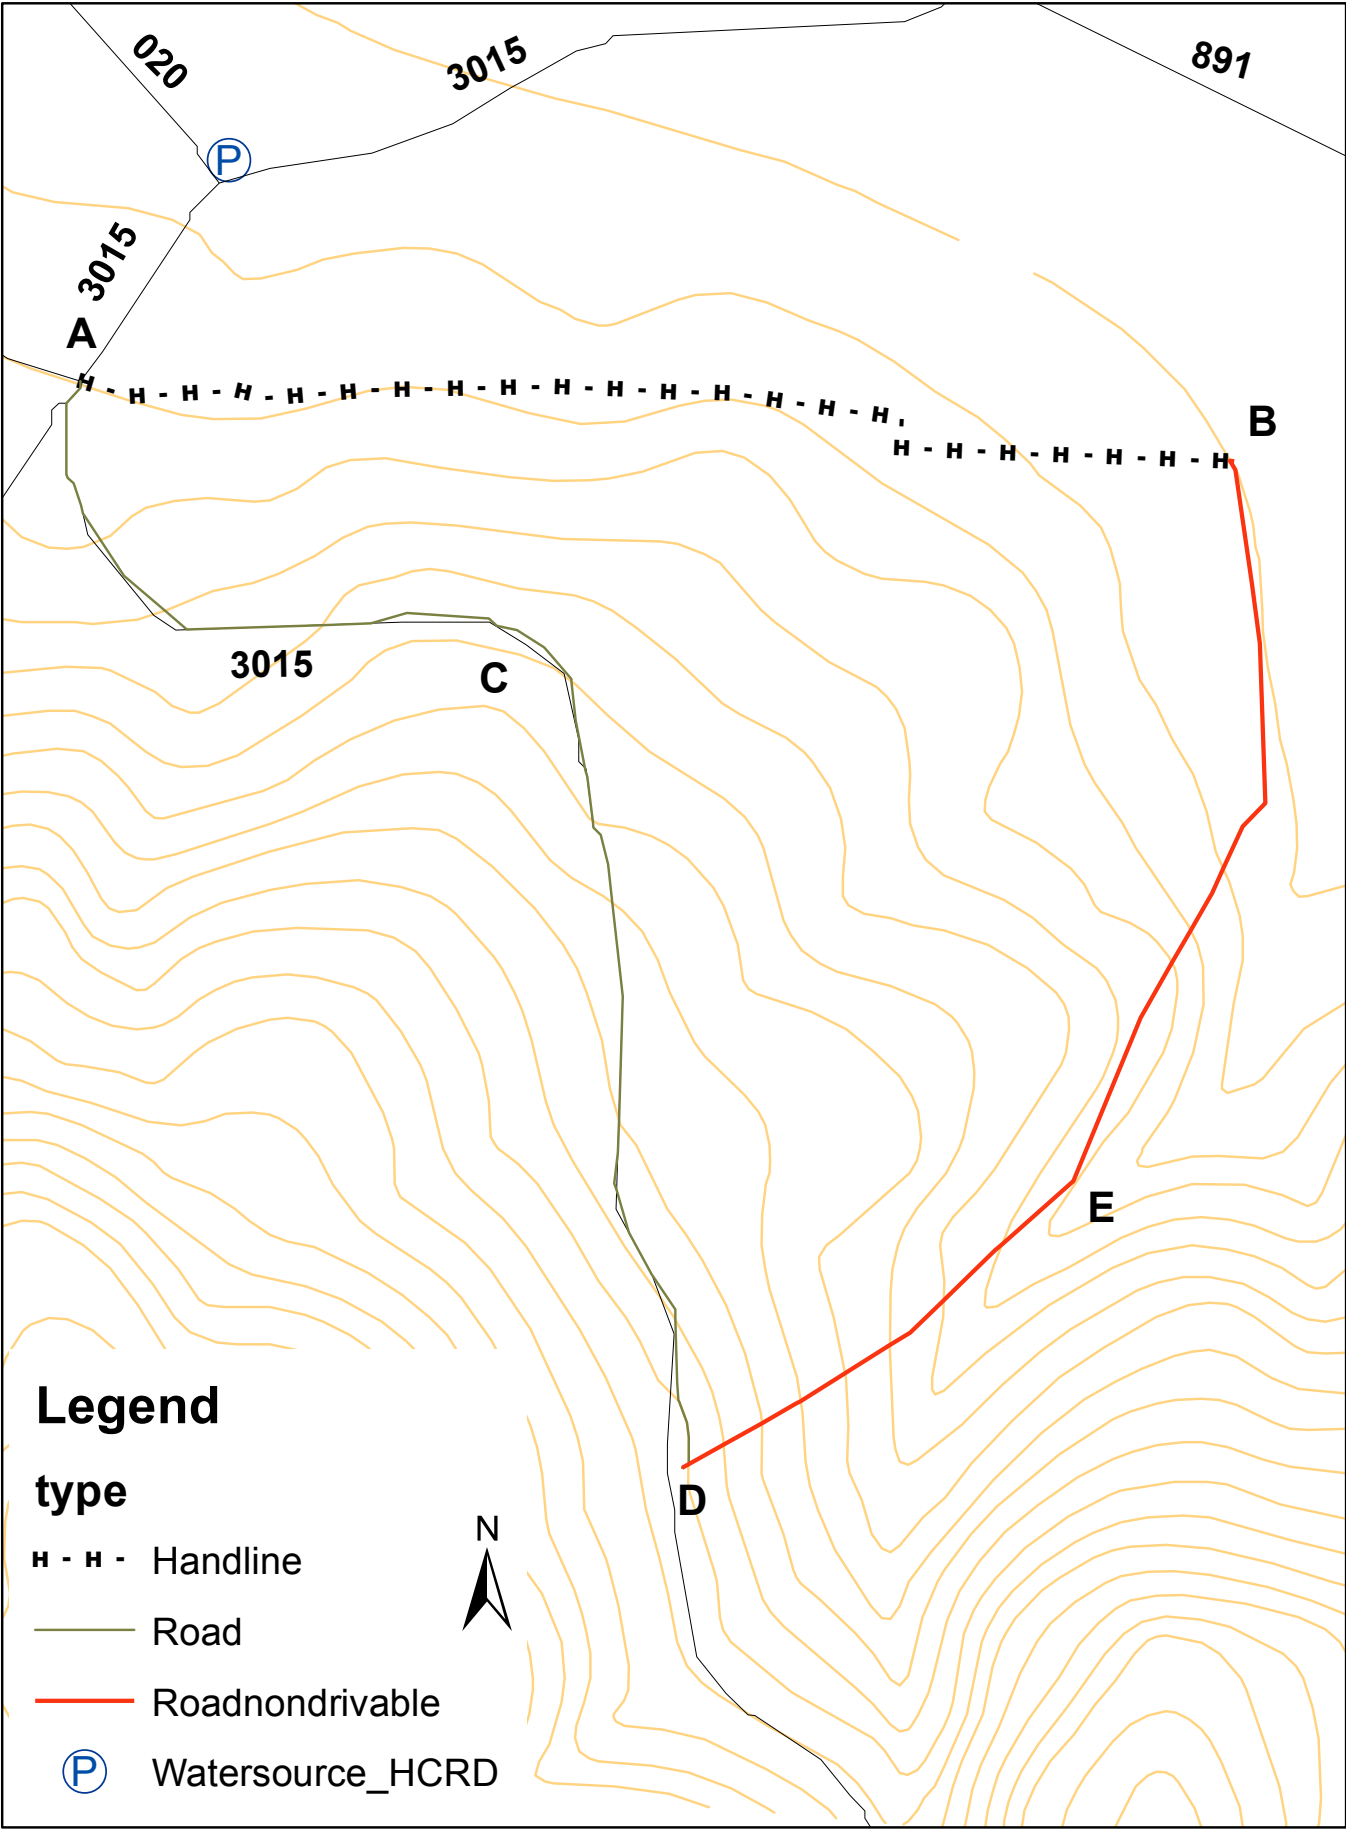

Clarks Fork 4 Ignition Map

0 0.0426.085 0.17 0.255 0.34 Miles

K.Boucher
07/13/2022