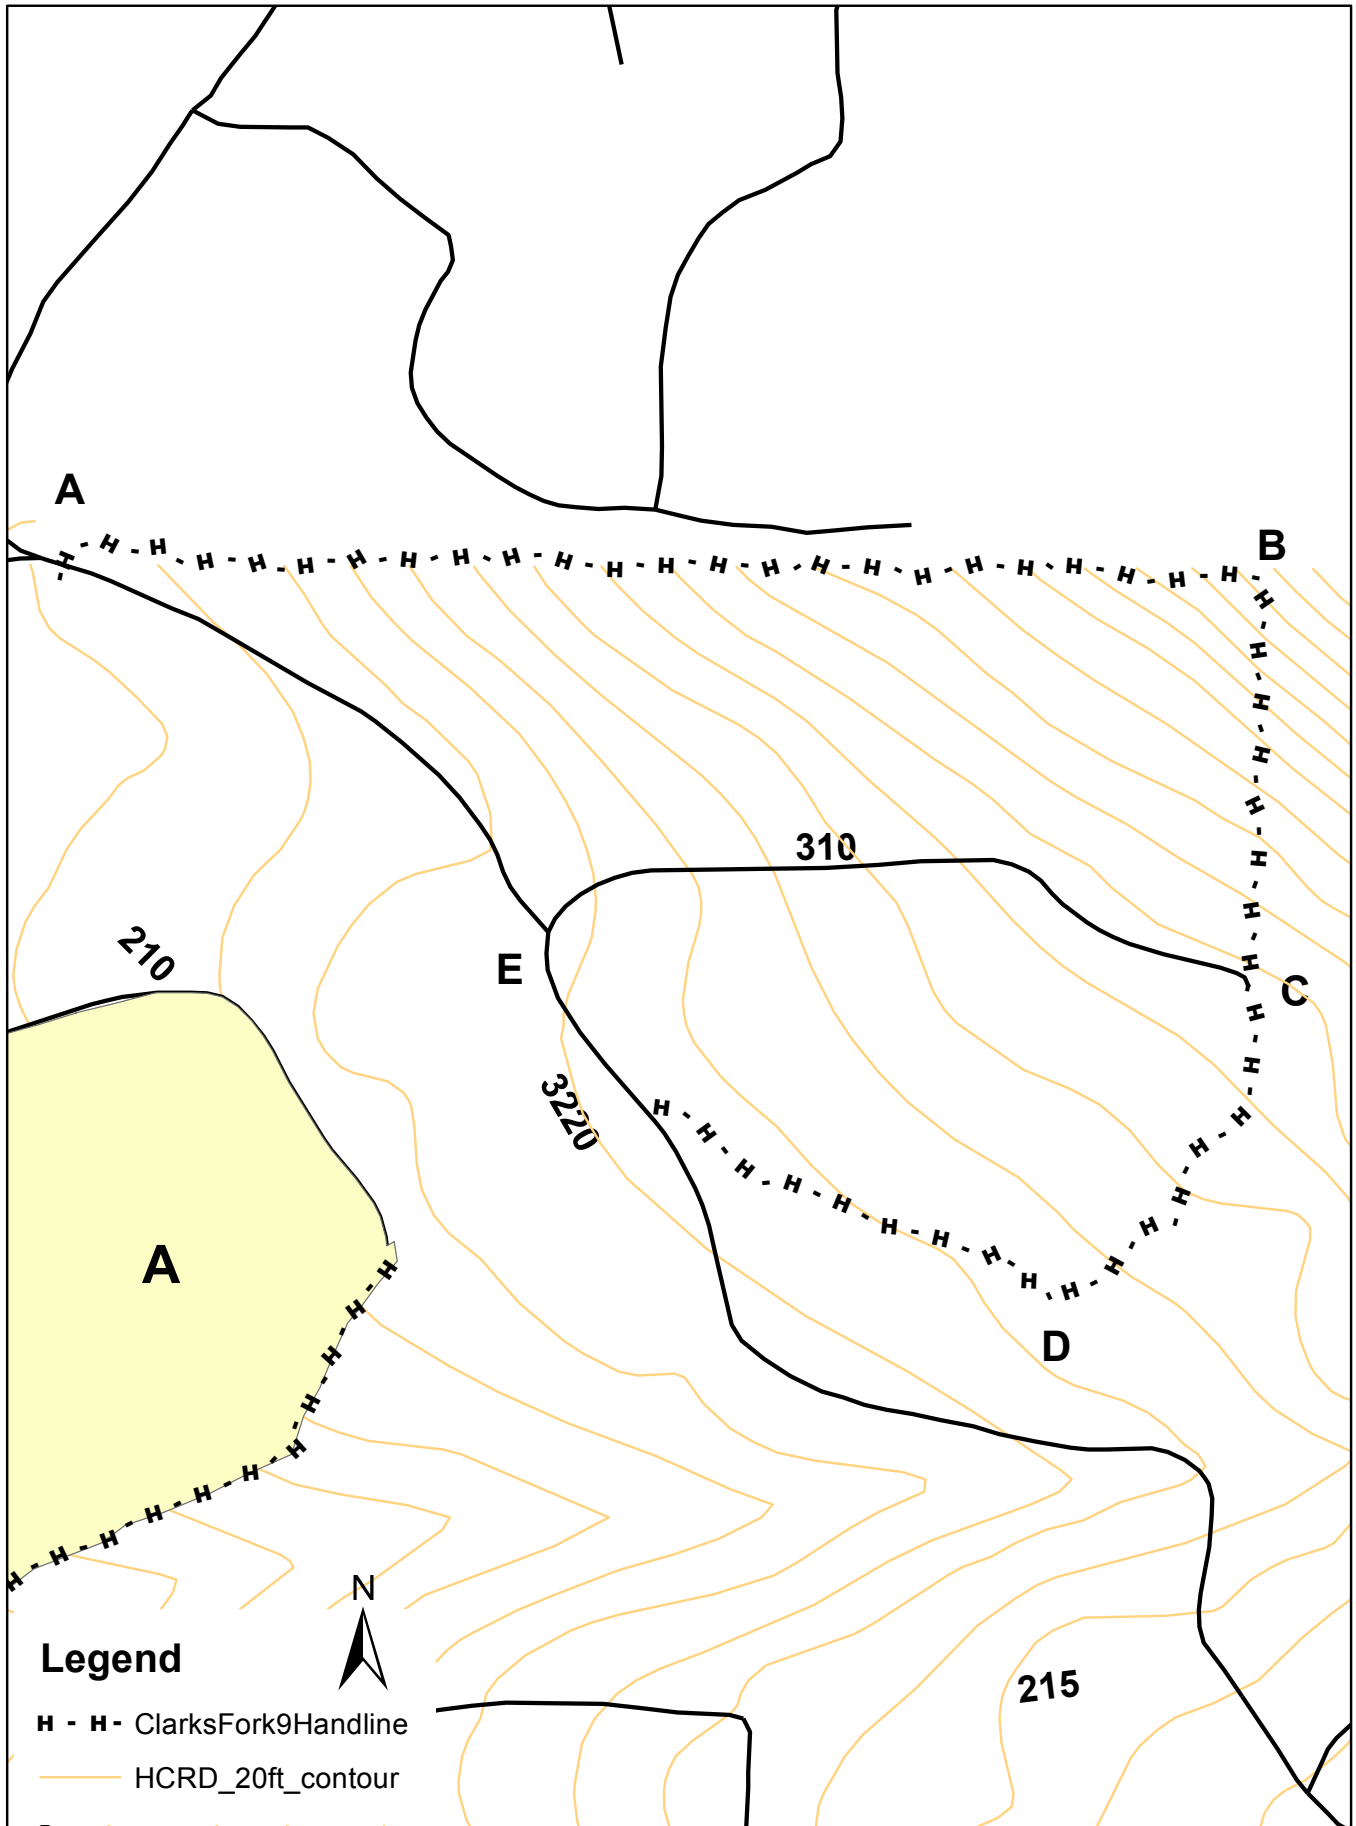

Clarks Fork 9 Block C Ignition Map

0 0.04 0.08 0.16 0.24 0.32 Miles

K.Boucher
07/13/2022