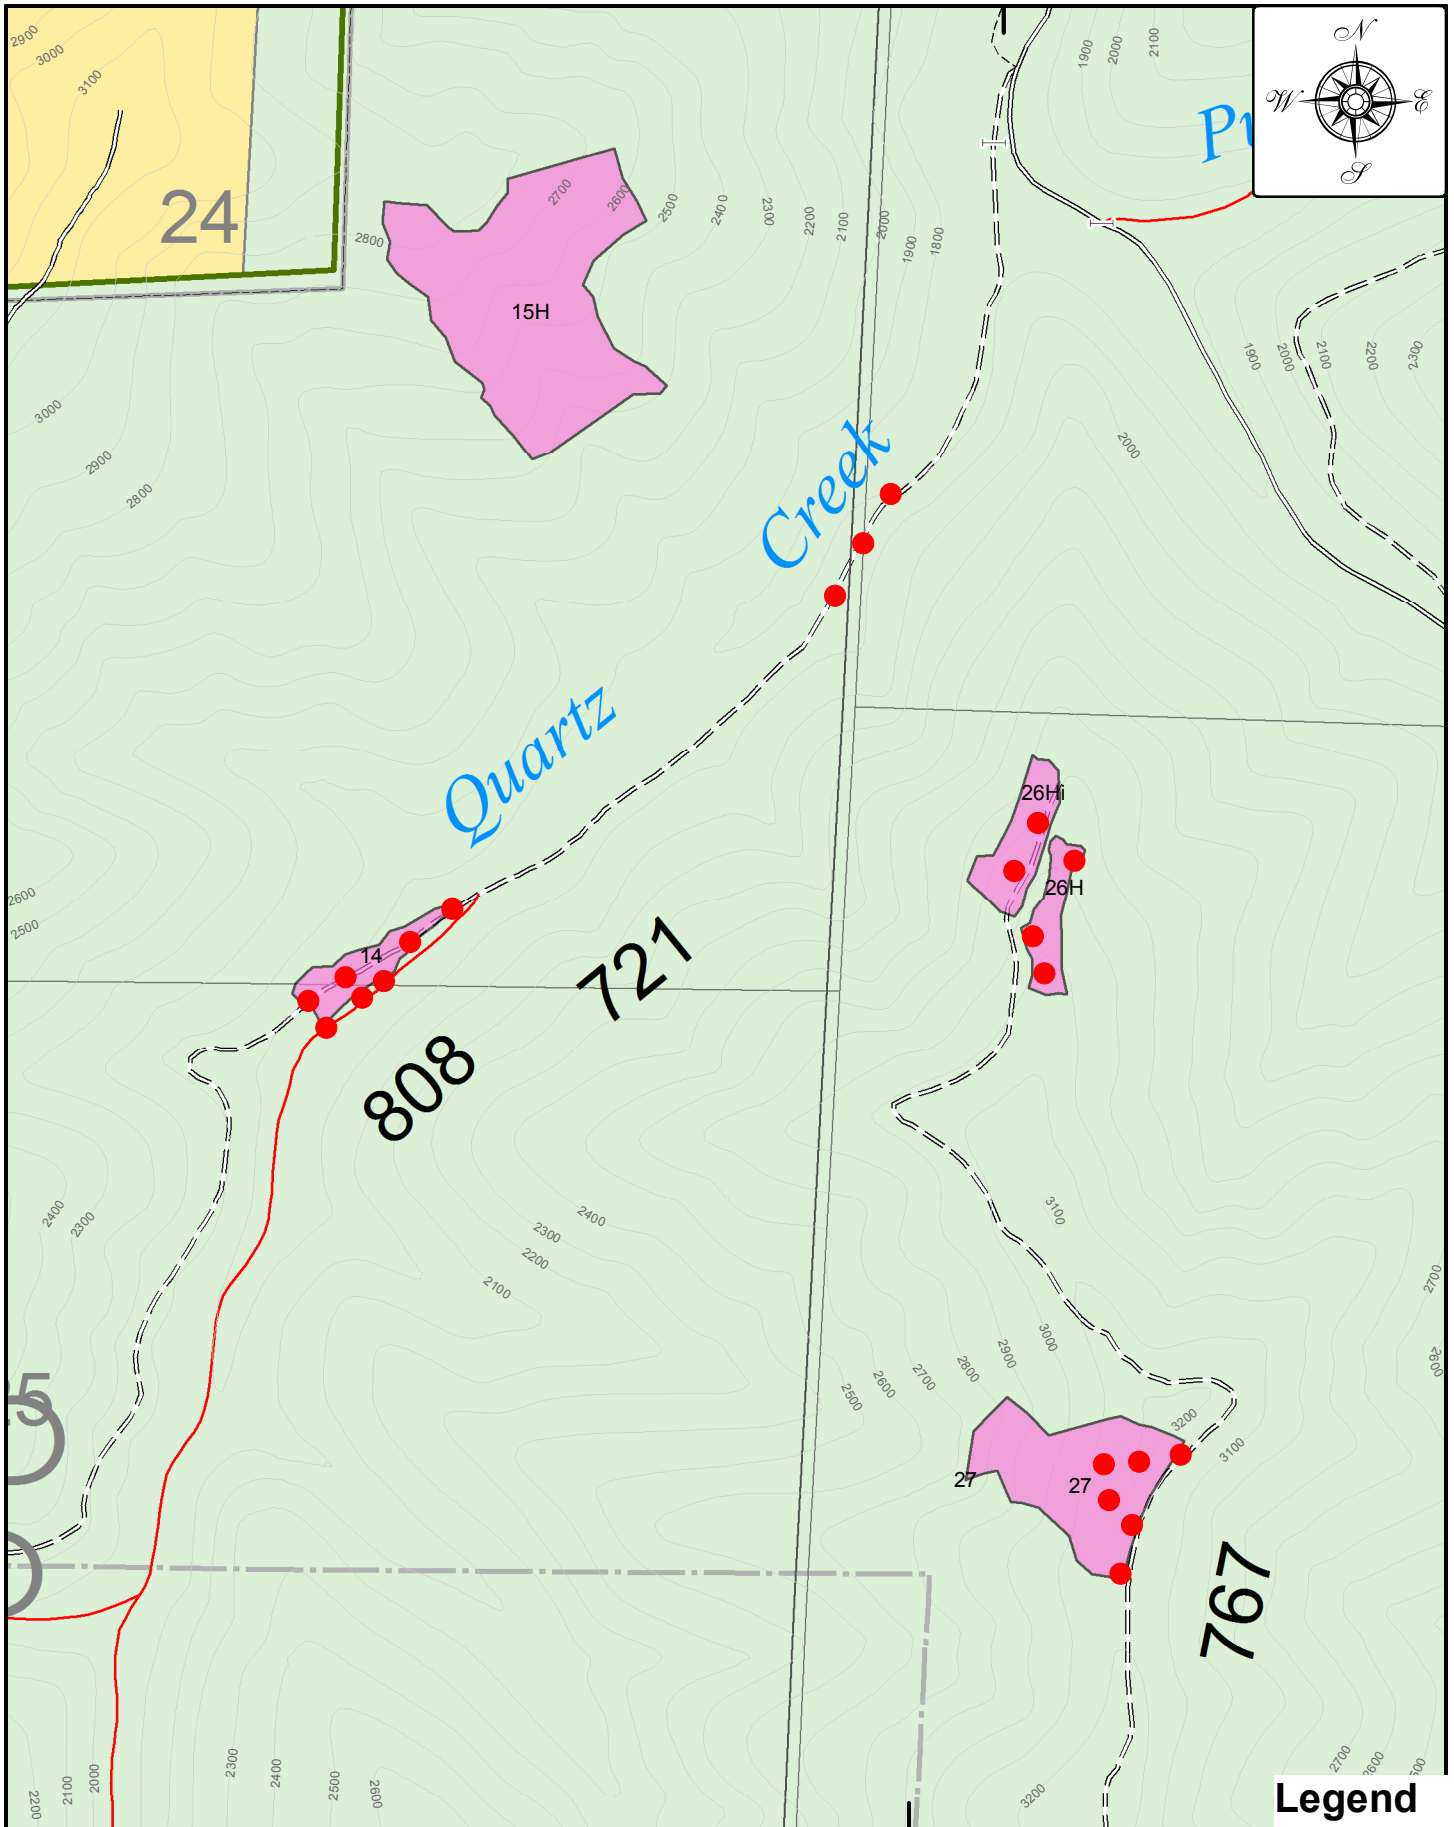

R. 1 W.

R. 1 E.

T. 23 S.

T. 23 S.

R. 1 W.

R. 1 E.

0 0.05 0.1 0.2
 Miles

Puddin 14, 15, 26H, 27 Piles Rx

- Legend**
- White
 - Puddin