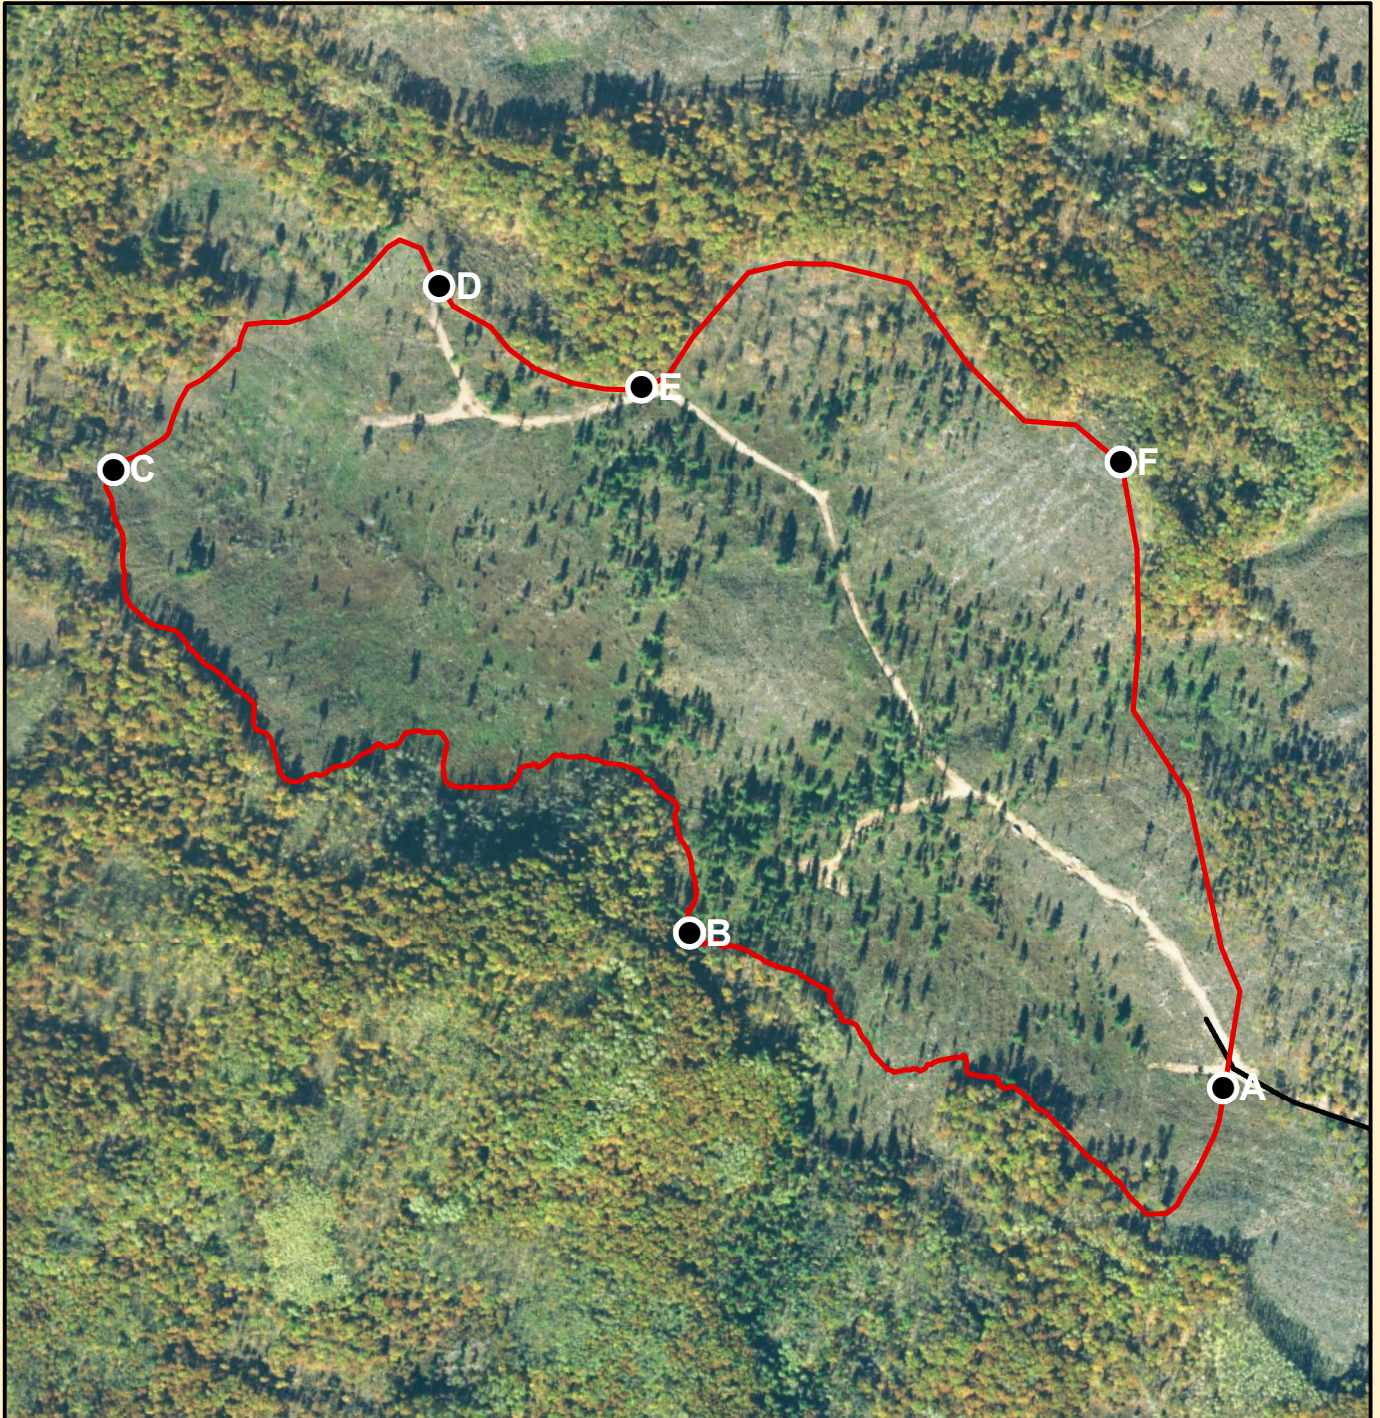

Lenawax Rx Ignition Map

Rx Unit

Drop Point

0

0.125

0.25

0.5

Miles