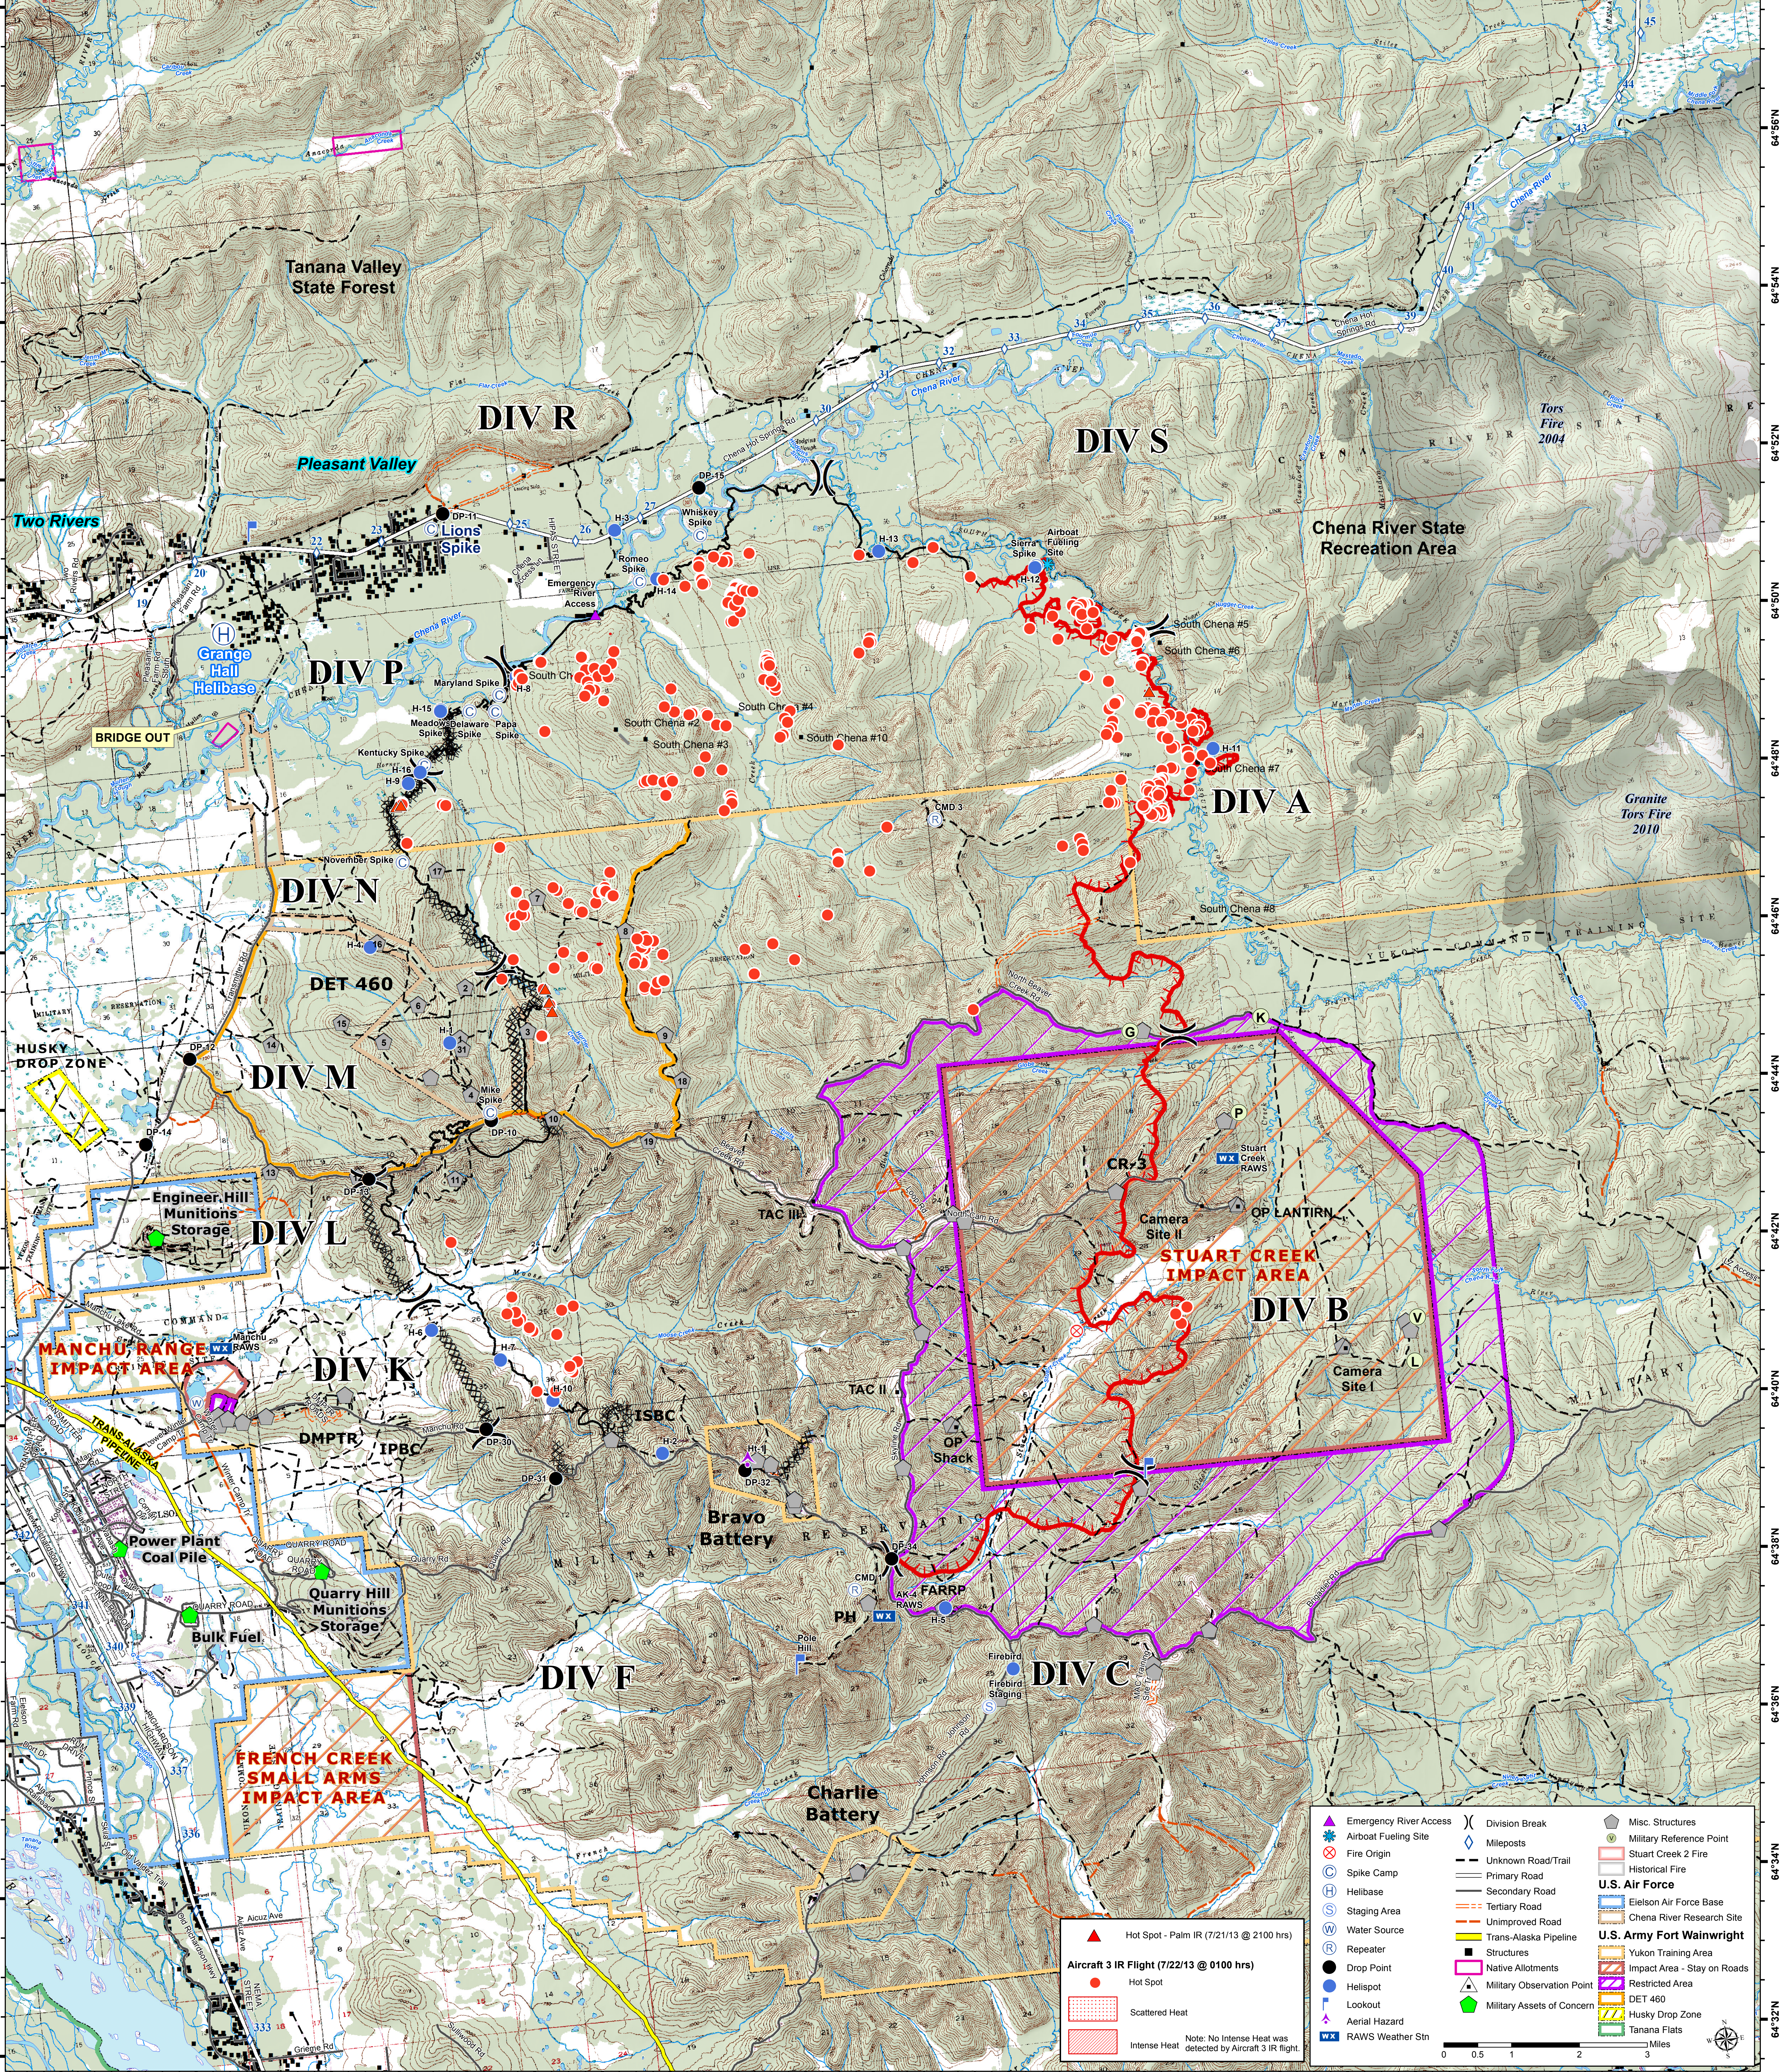

147°2'W 147°0'W 146°58'W 146°56'W 146°54'W 146°52'W 146°50'W 146°48'W 146°46'W 146°44'W 146°42'W 146°40'W 146°38'W 146°36'W 146°34'W 146°32'W 146°30'W 146°28'W 146°26'W 146°24'W 146°22'W 146°20'W 146°18'W 146°16'W 146°14'W 146°12'W 146°10'W

Stuart Creek 2
AK-MID-000280
IR Map
7/22/2013
0600 hrs
85,475 acres

147°8'W 147°6'W 147°4'W 147°2'W 147°0'W 146°58'W 146°56'W 146°54'W 146°52'W 146°50'W 146°48'W 146°46'W 146°44'W 146°42'W 146°40'W 146°38'W 146°36'W 146°34'W 146°32'W 146°30'W 146°28'W 146°26'W 146°24'W 146°22'W 146°20'W 146°18'W 146°16'W 146°14'W 146°12'W 146°10'W