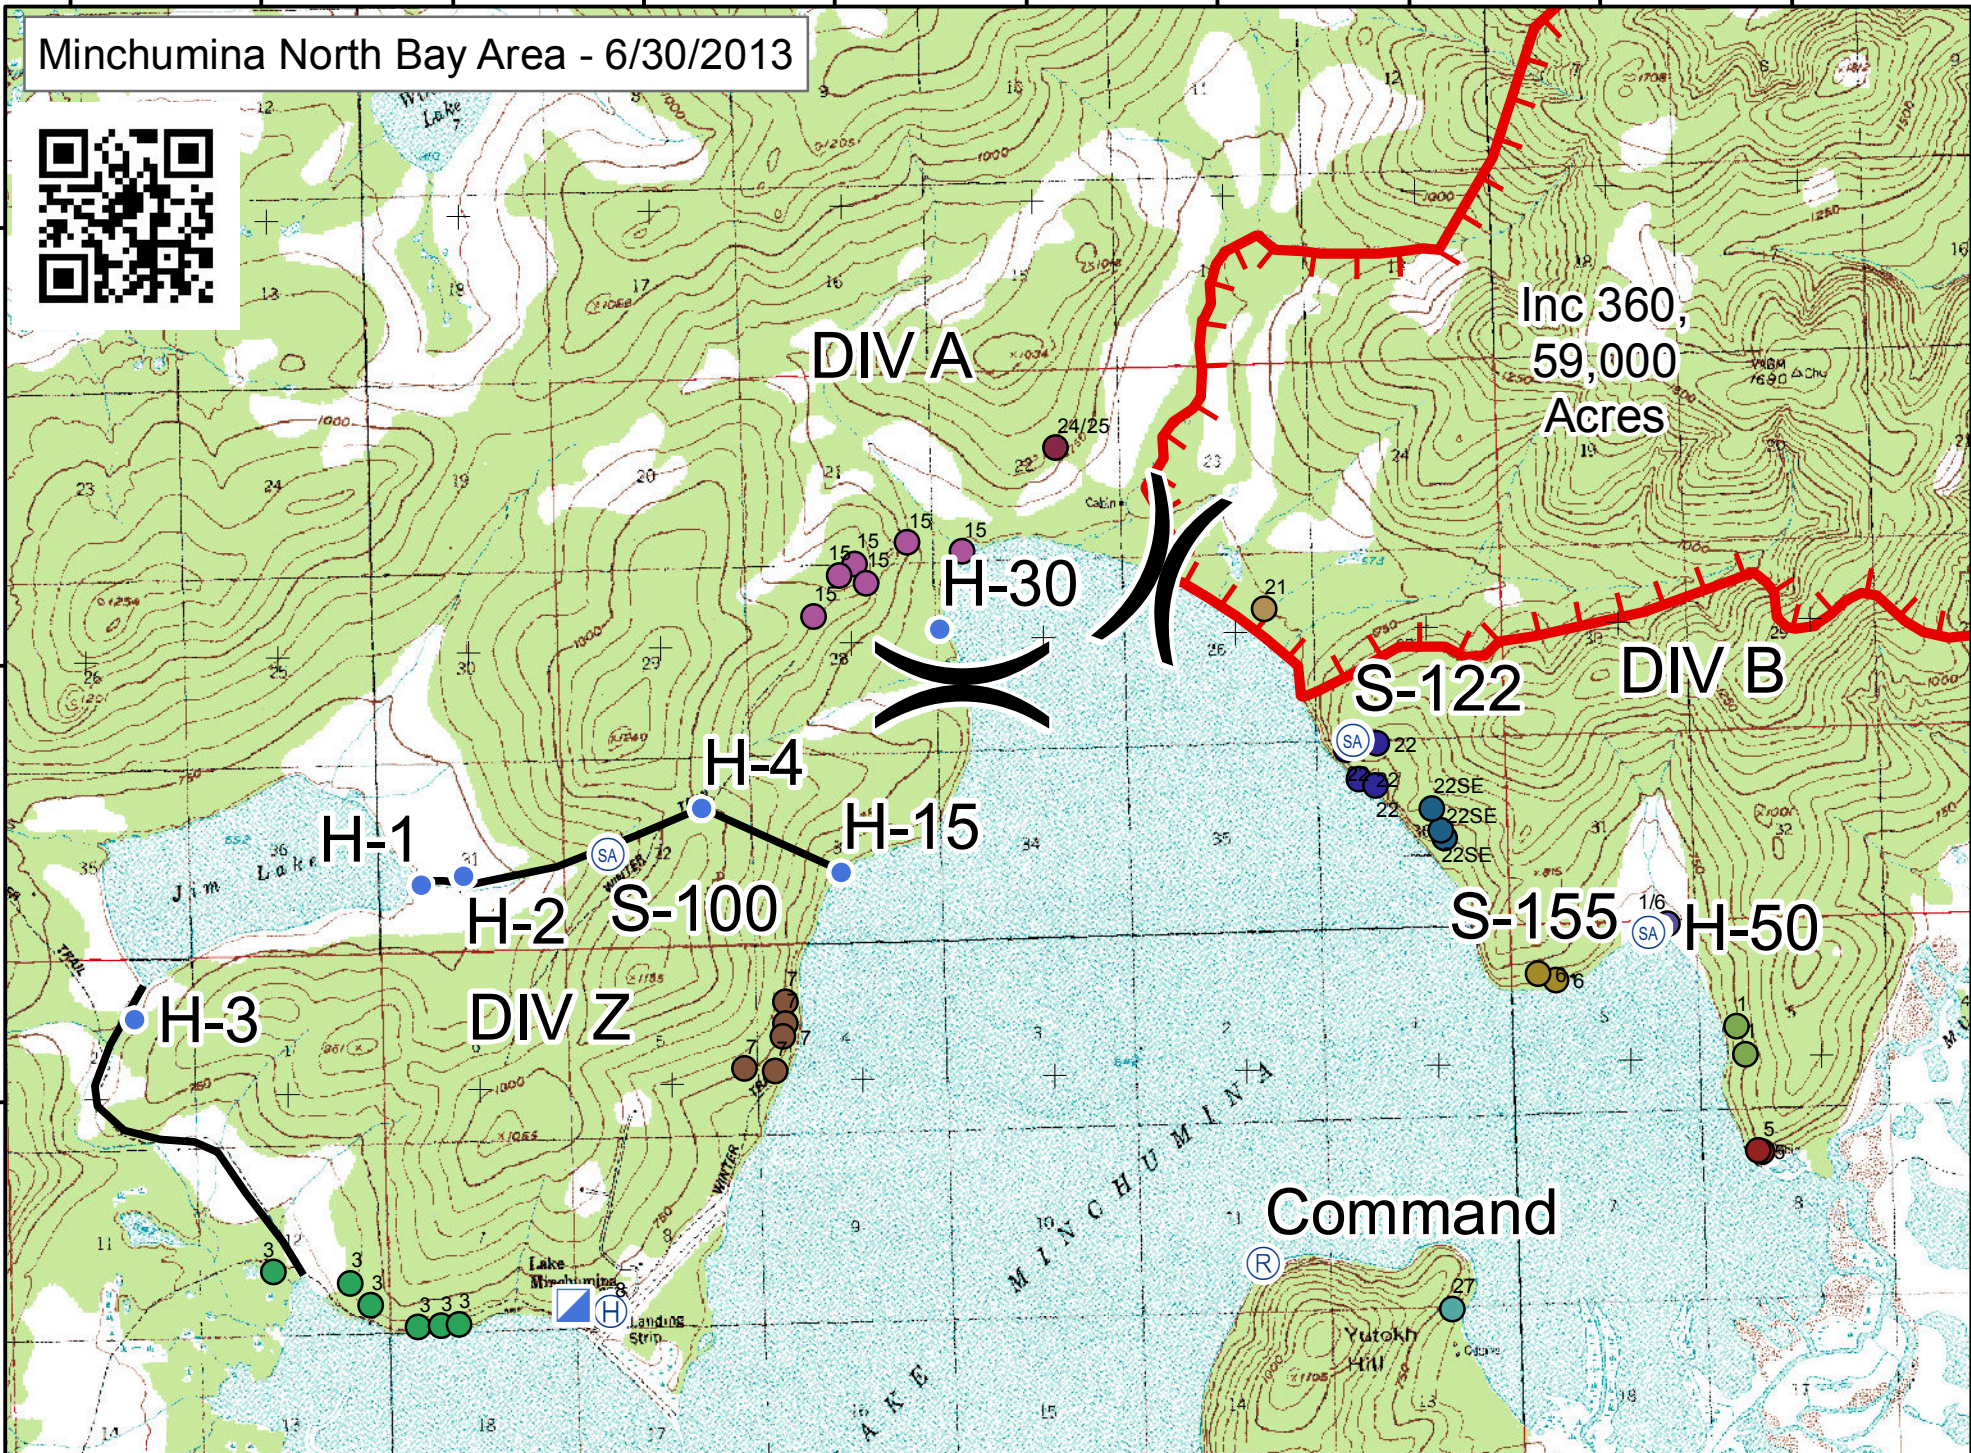

152°24'0"W 152°22'0"W 152°20'0"W 152°18'0"W 152°16'0"W 152°14'0"W 152°12'0"W 152°10'0"W 152°8'0"W 152°6'0"W

Minchumina North Bay Area - 6/30/2013

63°58'0"N
63°56'0"N
63°54'0"N

63°58'0"N
63°56'0"N
63°54'0"N

152°24'0"W 152°22'0"W 152°20'0"W 152°18'0"W 152°16'0"W 152°14'0"W 152°12'0"W 152°10'0"W 152°8'0"W 152°6'0"W