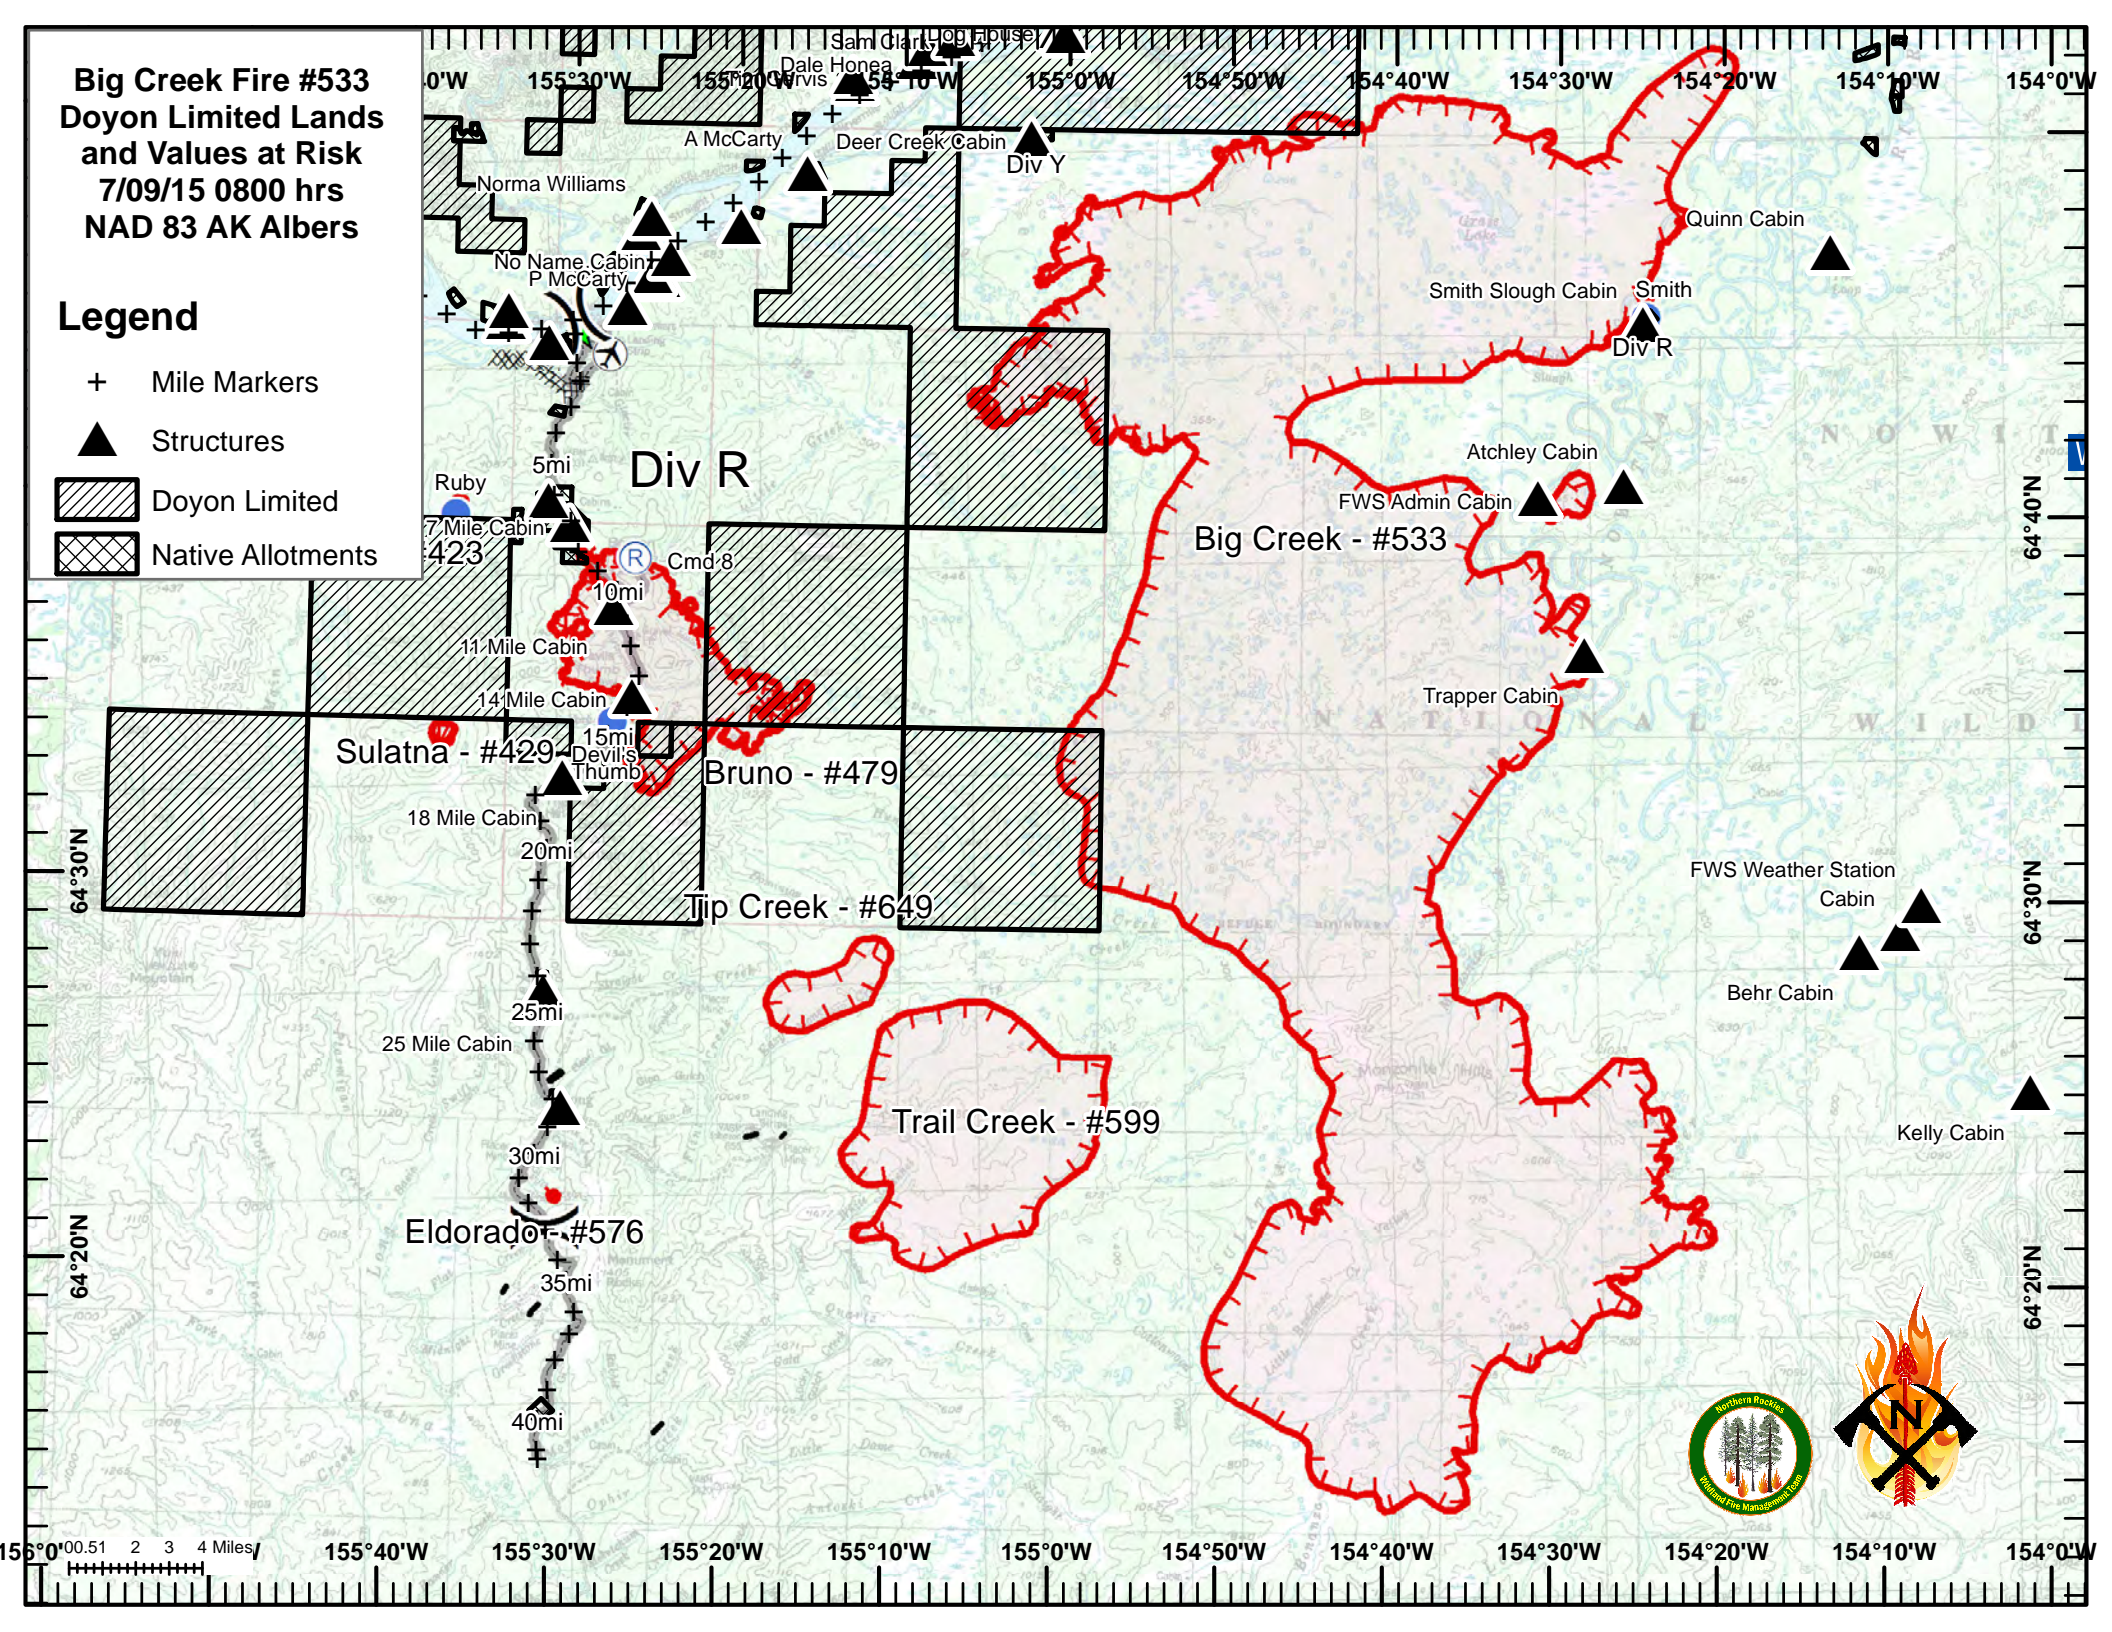

**Big Creek Fire #533**  
**Doyon Limited Lands and Values at Risk**  
 7/09/15 0800 hrs  
 NAD 83 AK Albers

**Legend**

- + Mile Markers
- ▲ Structures
- ▨ Doyon Limited
- ▩ Native Allotments

0 0.5 1 2 3 4 Miles

155°40'W 155°30'W 155°20'W 155°10'W 155°0'W 154°50'W 154°40'W 154°30'W 154°20'W 154°10'W 154°0'W

64°30'N

64°20'N

64°40'N

64°30'N

64°20'N