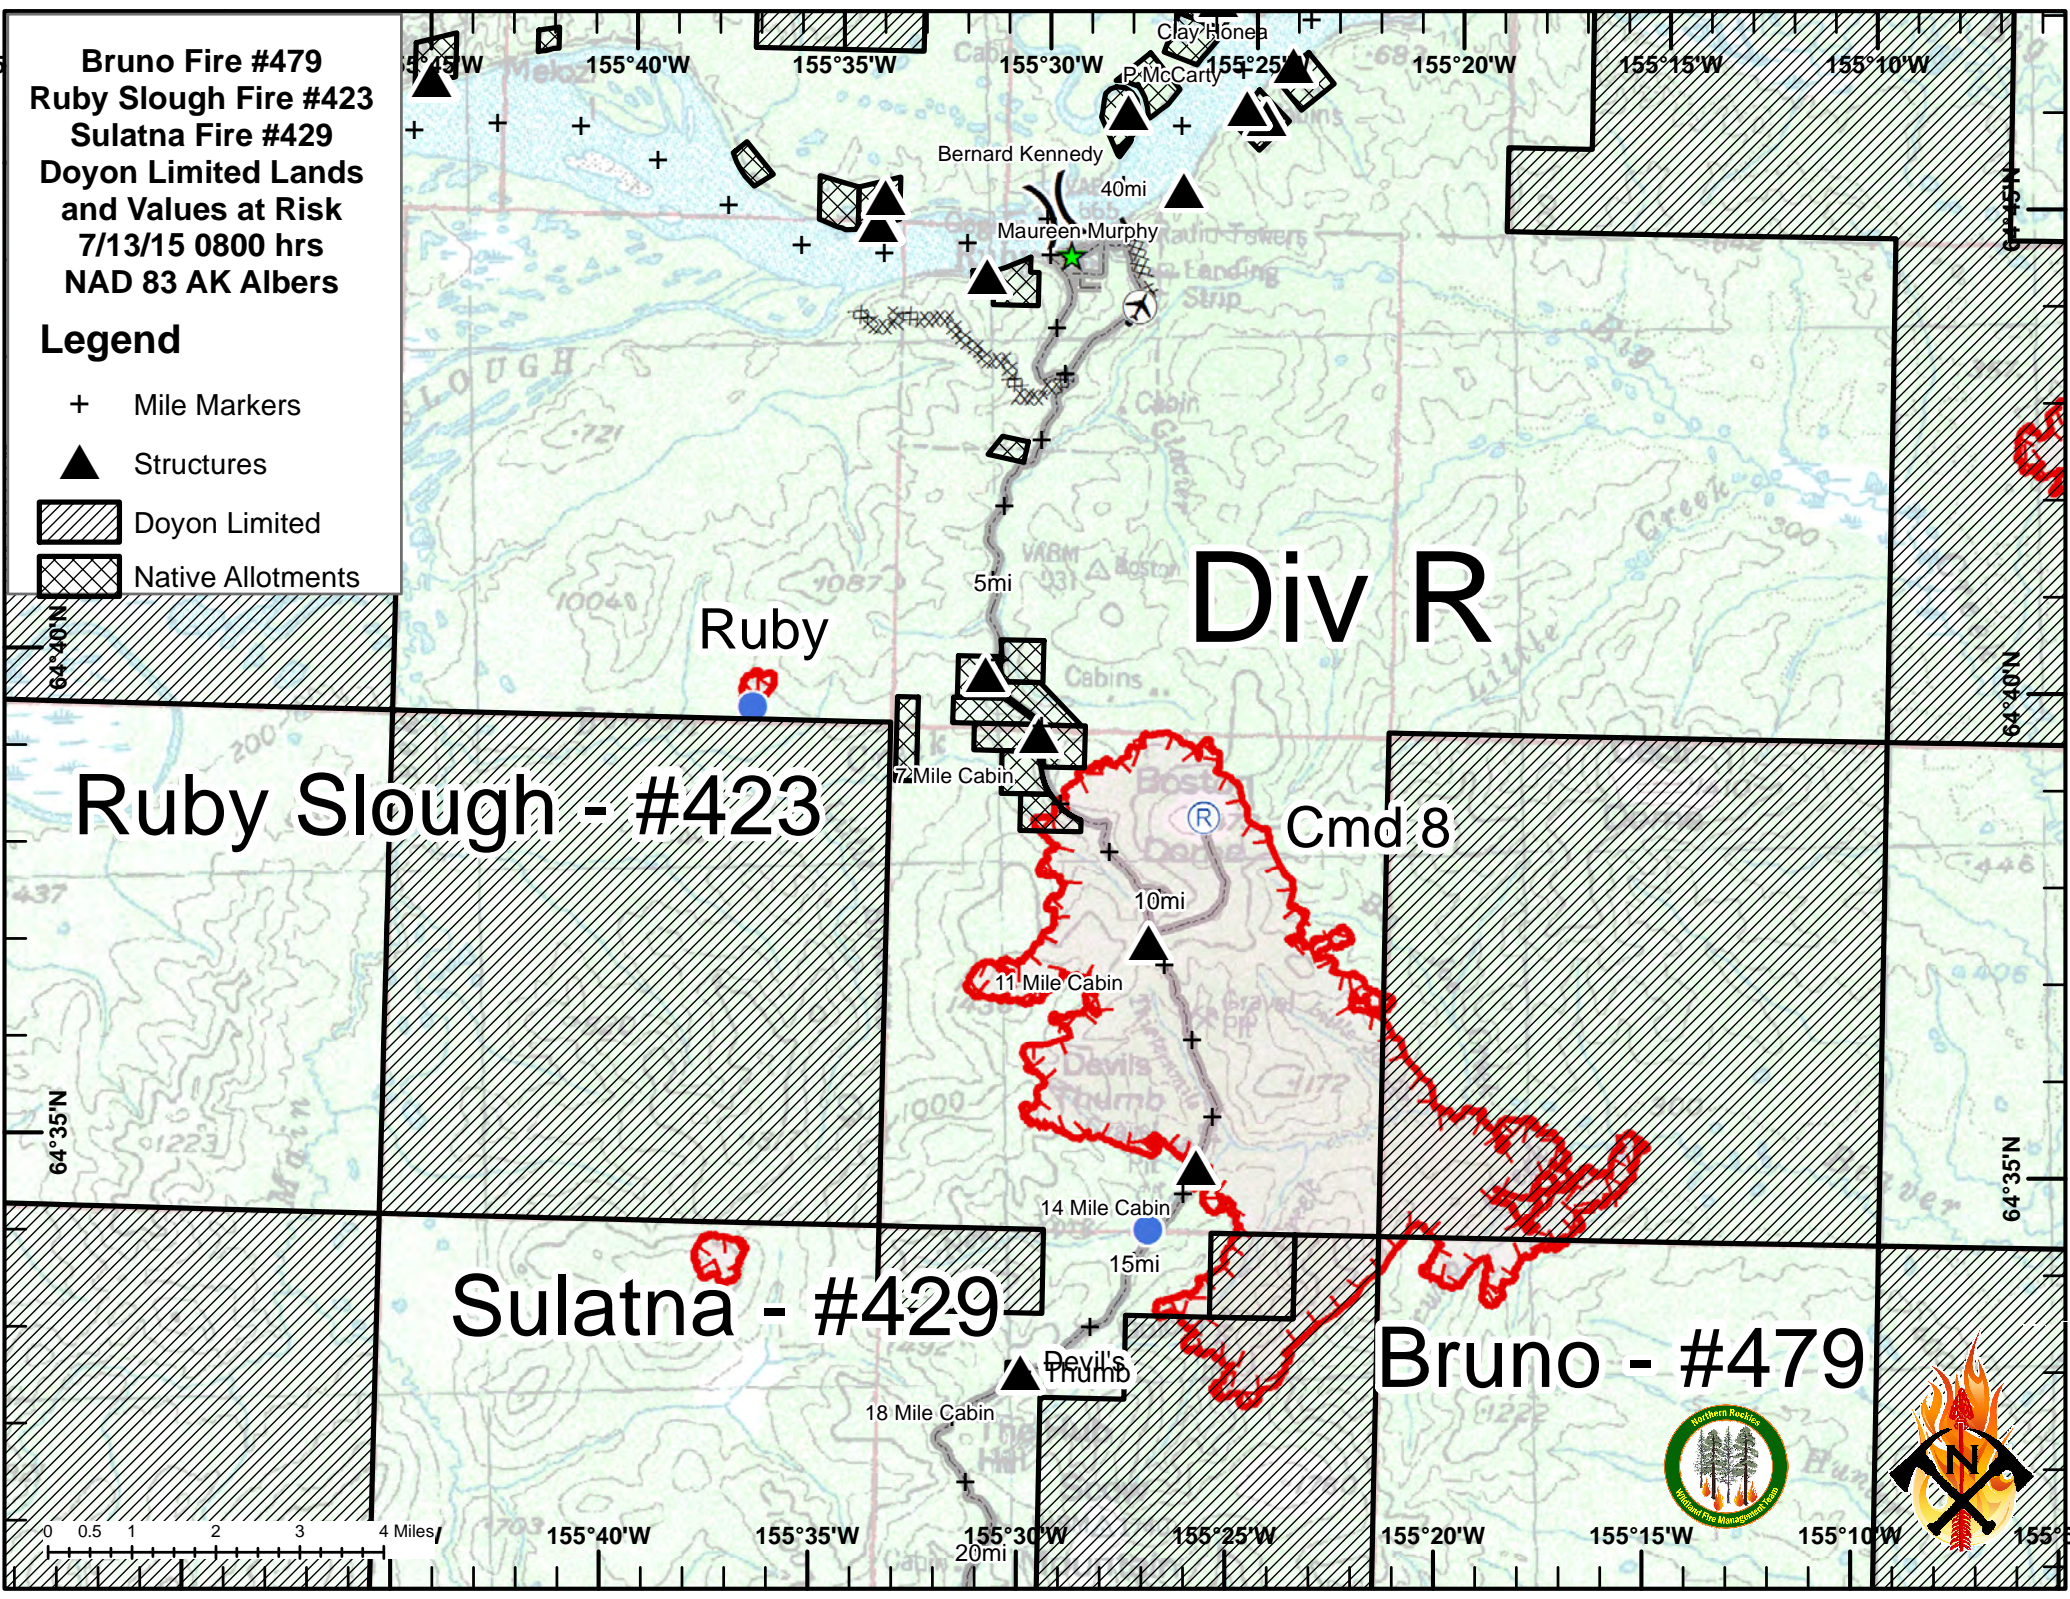

55

**Bruno Fire #479**  
**Ruby Slough Fire #423**  
**Sulatna Fire #429**  
**Doyon Limited Lands**  
**and Values at Risk**  
**7/13/15 0800 hrs**  
**NAD 83 AK Albers**

**Legend**

- + Mile Markers
- ▲ Structures
- ▨ Doyon Limited
- ▩ Native Allotments

64°40'N

**Ruby Slough - #423**

**Div R**

**Cmd 8**

**Sulatna - #429**

**Bruno - #479**

64°35'N

64°35'N

0 0.5 1 2 3 4 Miles

155°40'W

155°35'W

155°30'W

155°25'W

155°20'W

155°15'W

155°10'W

155°5'W