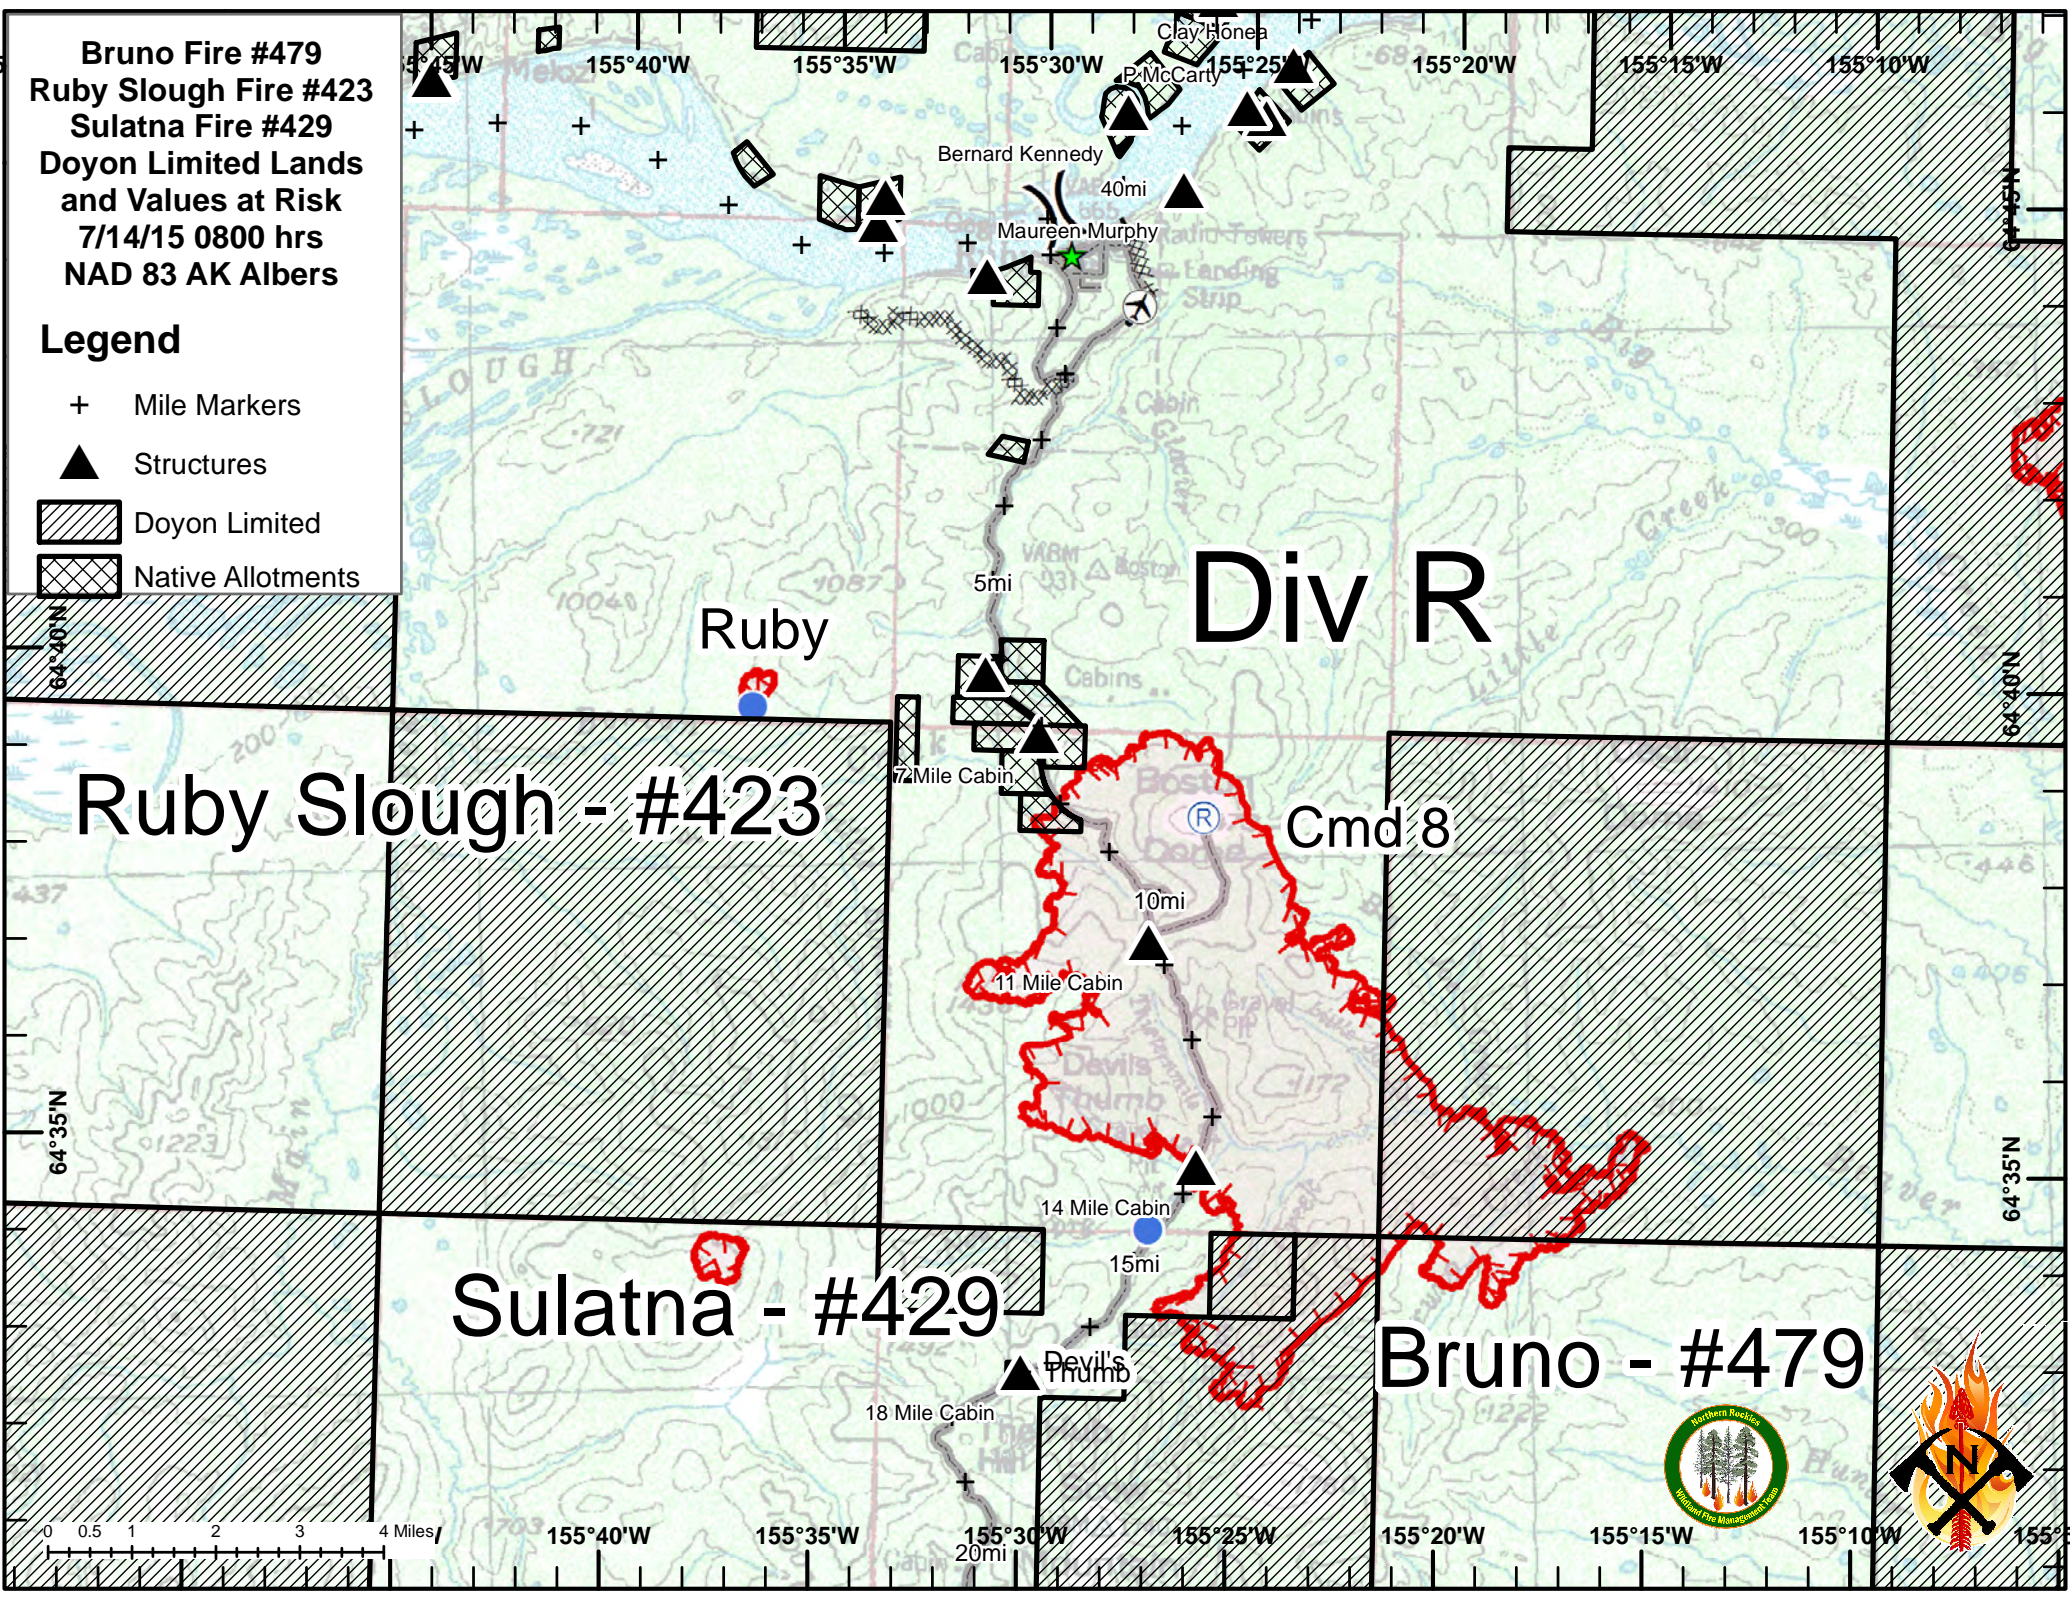

**Bruno Fire #479**  
**Ruby Slough Fire #423**  
**Sulatna Fire #429**  
**Doyon Limited Lands**  
**and Values at Risk**  
7/14/15 0800 hrs  
NAD 83 AK Albers

**Legend**

- + Mile Markers
- ▲ Structures
-  Doyon Limited
-  Native Allotments

**Ruby Slough - #423**

**Div R**

**Cmd 8**

**Sulatna - #429**

**Bruno - #479**