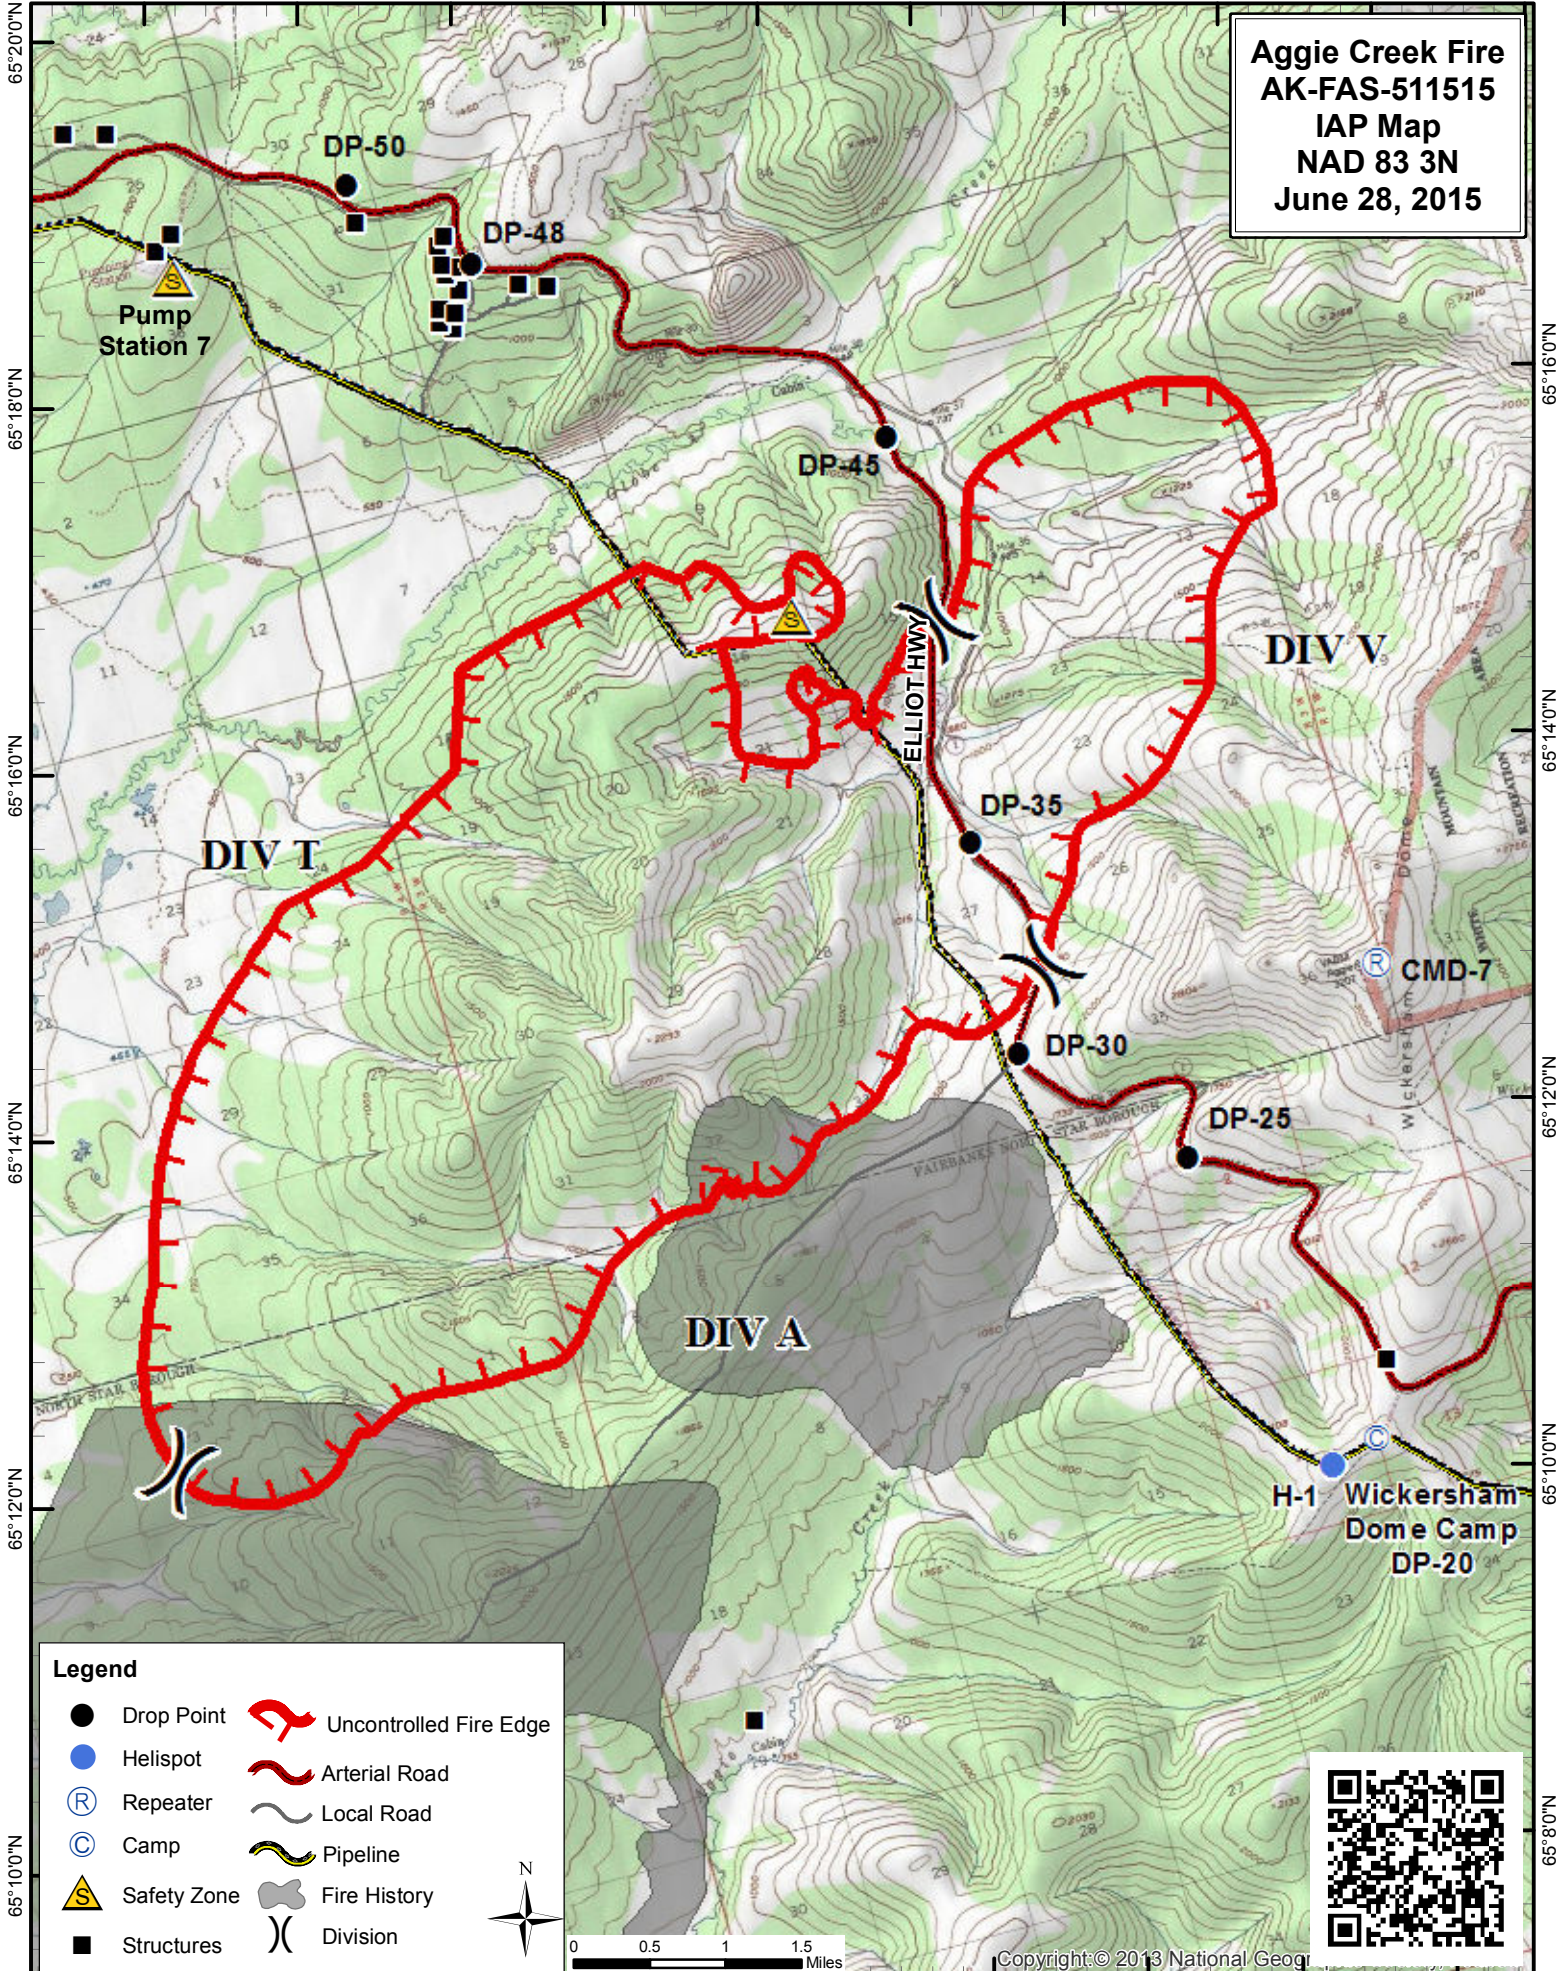

148°16'0"W 148°14'0"W 148°12'0"W 148°10'0"W 148°8'0"W 148°6'0"W 148°4'0"W 148°2'0"W 148°0'0"W 147°58'0"W

**Aggie Creek Fire
AK-FAS-511515
IAP Map
NAD 83 3N
June 28, 2015**

148°24'0"W 148°22'0"W 148°20'0"W 148°18'0"W 148°16'0"W 148°14'0"W 148°12'0"W 148°10'0"W 148°8'0"W 148°6'0"W

65°20'0"N
65°18'0"N
65°16'0"N
65°14'0"N
65°12'0"N
65°10'0"N

65°16'0"N
65°14'0"N
65°12'0"N
65°10'0"N
65°8'0"N

Copyright © 2013 National Geogr