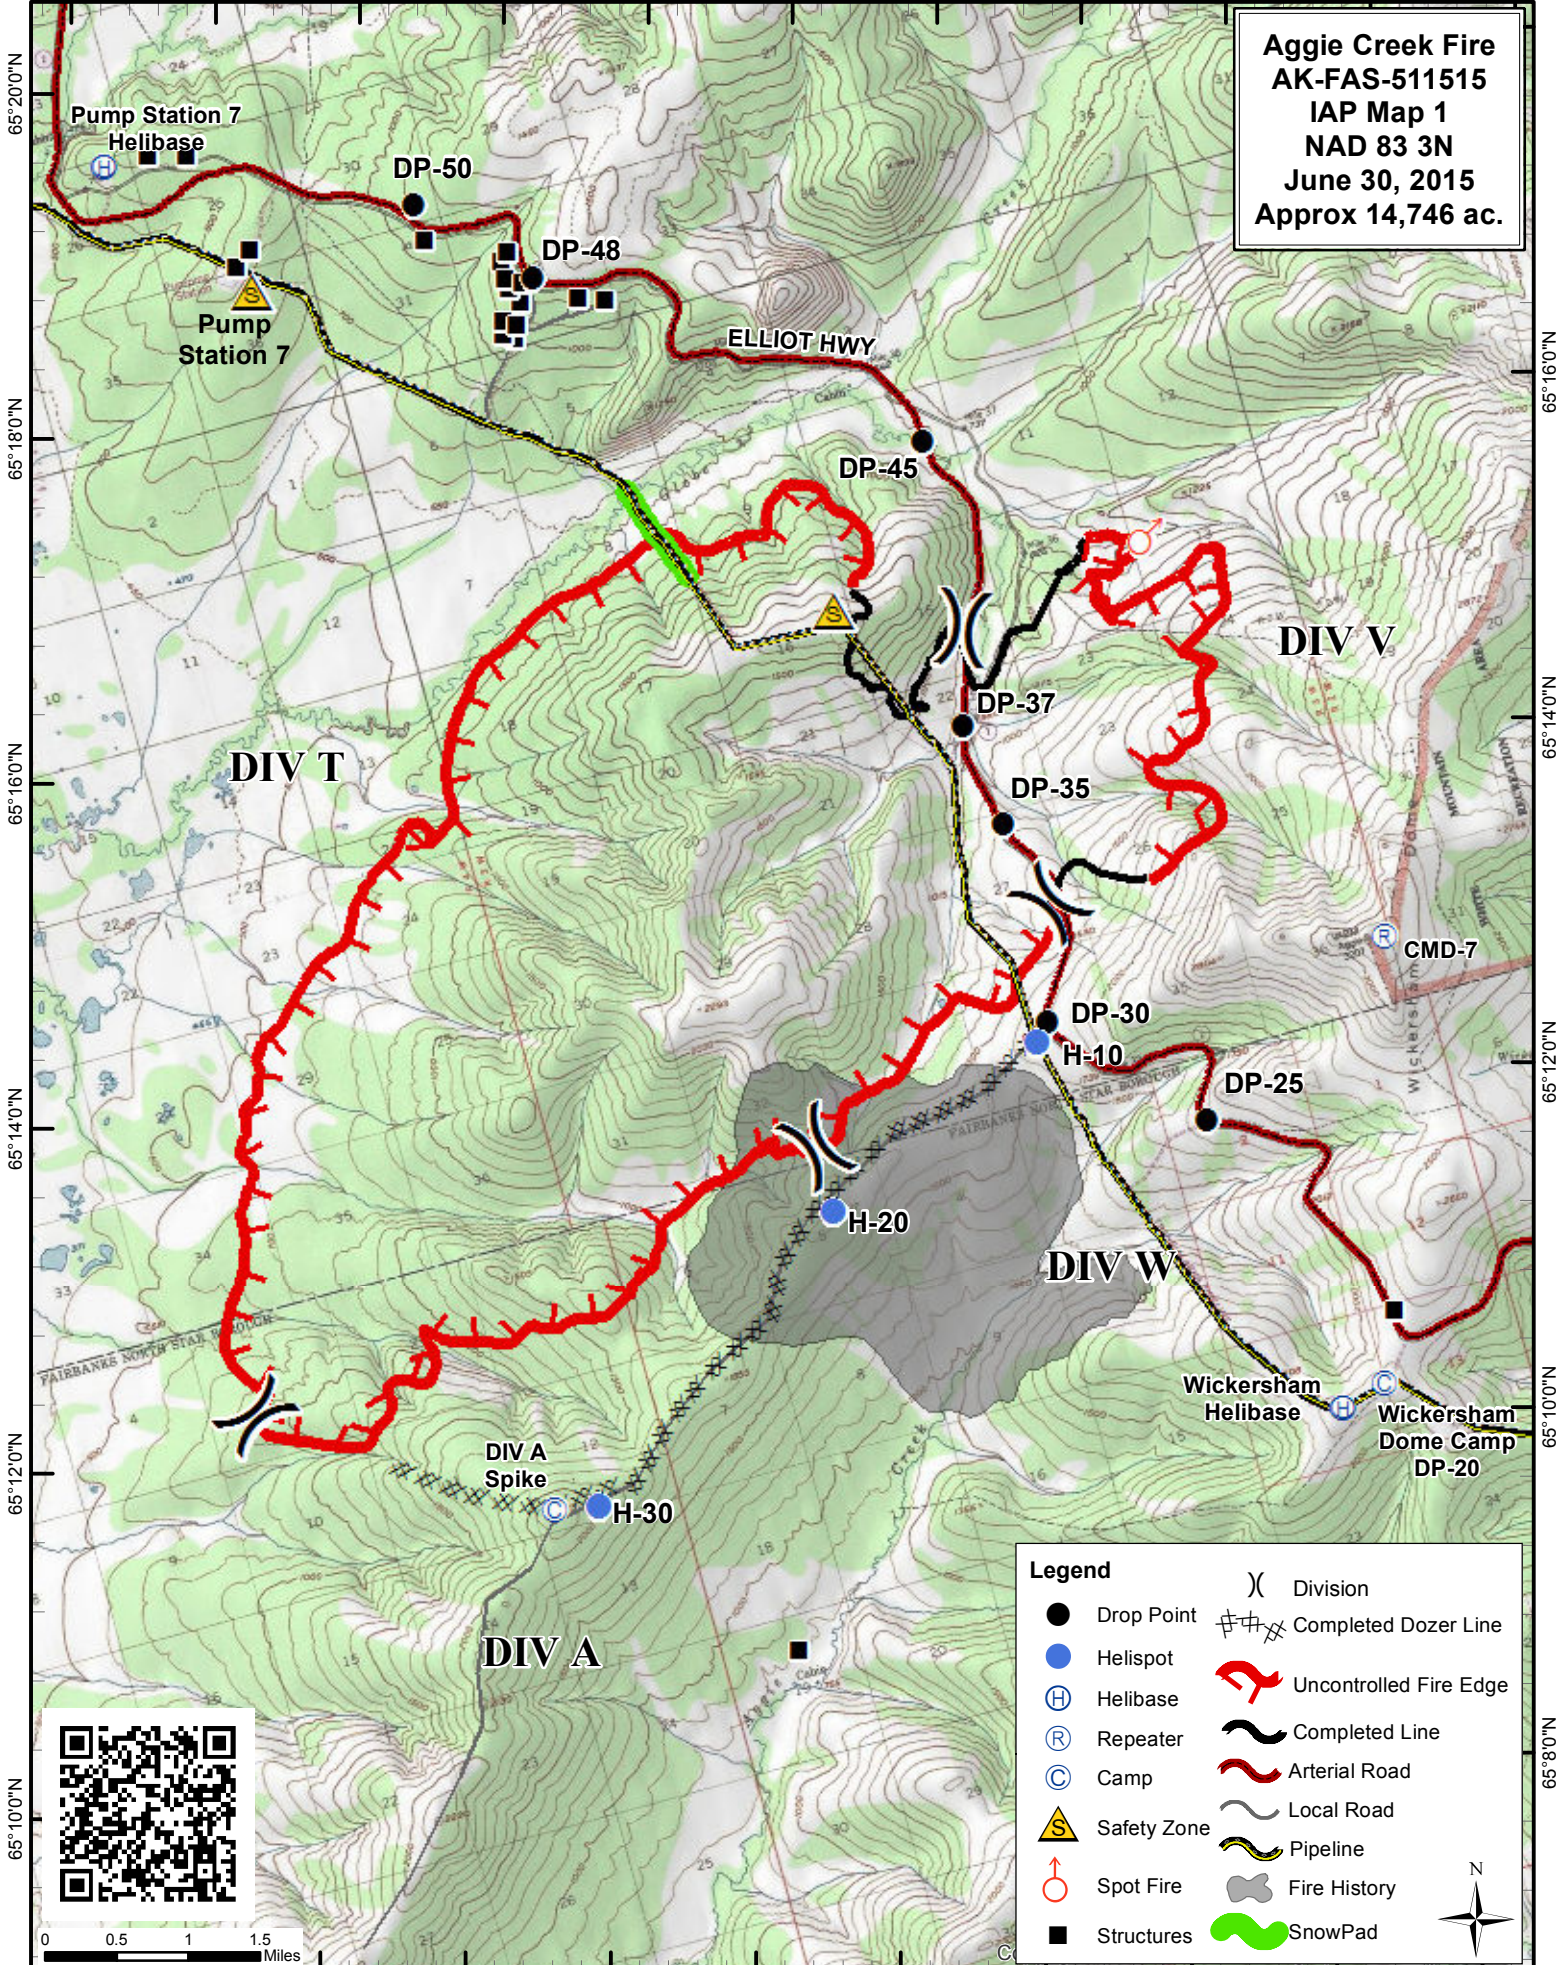

148°18'0"W 148°16'0"W 148°14'0"W 148°12'0"W 148°10'0"W 148°8'0"W 148°6'0"W 148°4'0"W 148°2'0"W 148°0'0"W 147°58'0"W

**Aggie Creek Fire**  
**AK-FAS-511515**  
**IAP Map 1**  
**NAD 83 3N**  
**June 30, 2015**  
**Approx 14,746 ac.**

65°10'0"N

65°12'0"N

65°14'0"N

65°16'0"N

65°18'0"N

65°20'0"N

65°8'0"N

65°10'0"N

65°12'0"N

65°14'0"N

65°16'0"N

65°18'0"N

148°24'0"W 148°22'0"W 148°20'0"W 148°18'0"W 148°16'0"W 148°14'0"W 148°12'0"W 148°10'0"W 148°8'0"W 148°6'0"W