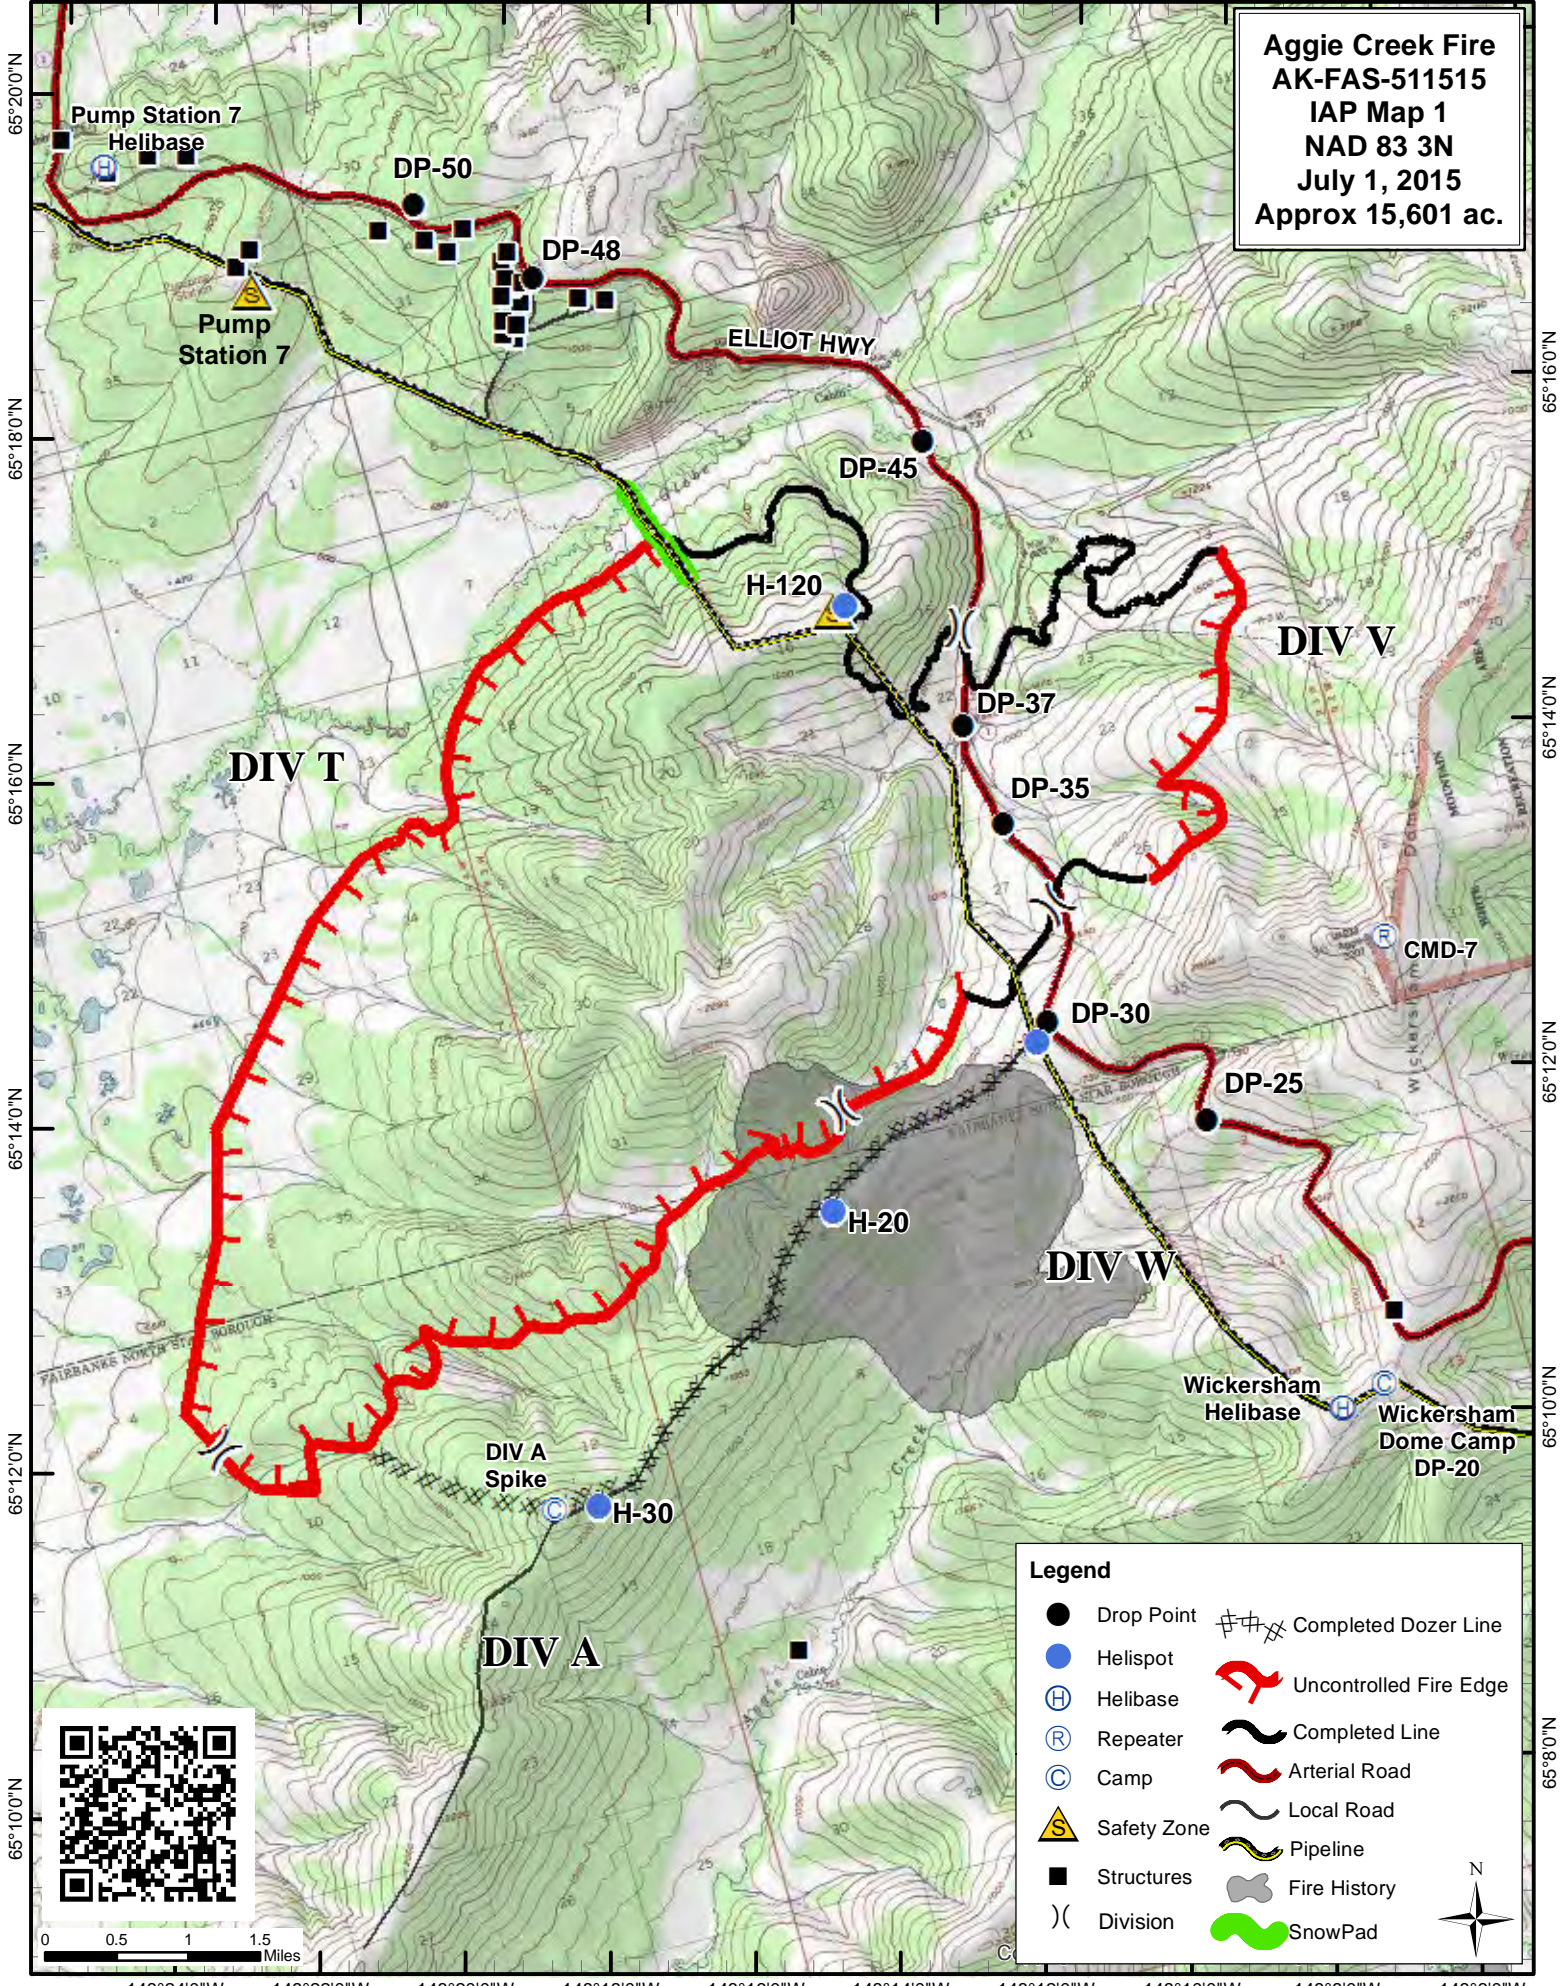

148°18'0"W 148°16'0"W 148°14'0"W 148°12'0"W 148°10'0"W 148°8'0"W 148°6'0"W 148°4'0"W 148°2'0"W 148°0'0"W 147°58'0"W

**Aggie Creek Fire**  
**AK-FAS-511515**  
**IAP Map 1**  
**NAD 83 3N**  
**July 1, 2015**  
**Approx 15,601 ac.**

65°20'0"N  
65°18'0"N  
65°16'0"N  
65°14'0"N  
65°12'0"N  
65°10'0"N  
65°8'0"N

65°16'0"N  
65°14'0"N  
65°12'0"N  
65°10'0"N  
65°8'0"N

0 0.5 1 1.5 Miles

148°24'0"W 148°22'0"W 148°20'0"W 148°18'0"W 148°16'0"W 148°14'0"W 148°12'0"W 148°10'0"W 148°8'0"W 148°6'0"W