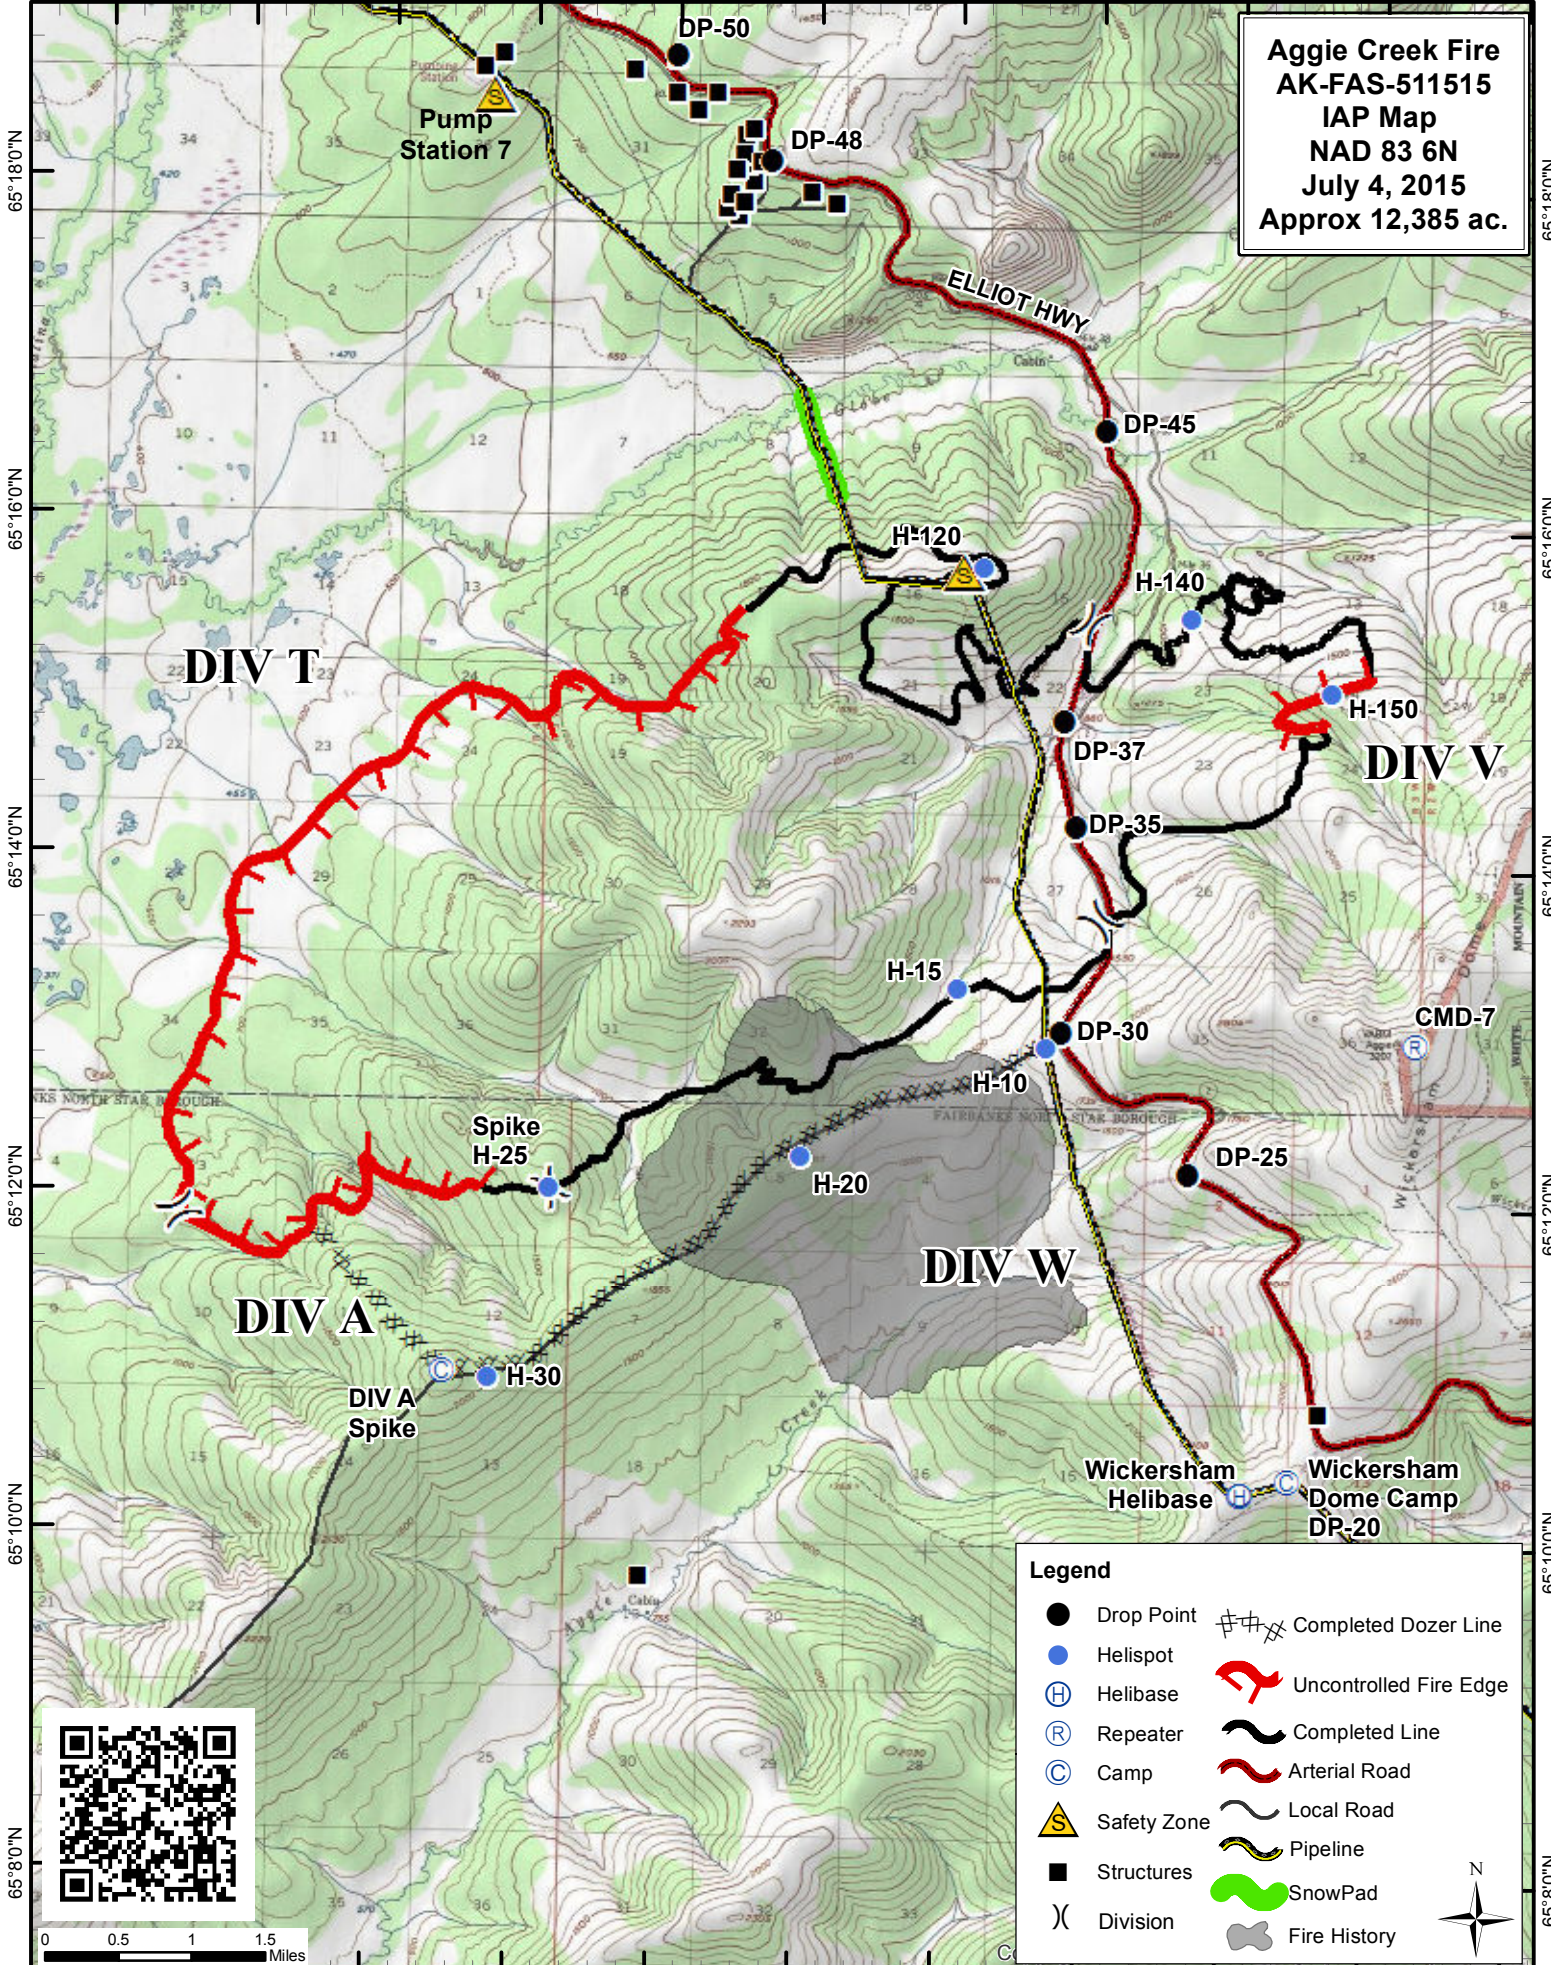

148°22'0"W 148°20'0"W 148°18'0"W 148°16'0"W 148°14'0"W 148°12'0"W 148°10'0"W 148°8'0"W 148°6'0"W 148°4'0"W 148°2'0"W

**Aggie Creek Fire
AK-FAS-511515
IAP Map
NAD 83 6N
July 4, 2015
Approx 12,385 ac.**

65°18'0"N
65°16'0"N
65°14'0"N
65°12'0"N
65°10'0"N
65°8'0"N

65°18'0"N
65°16'0"N
65°14'0"N
65°12'0"N
65°10'0"N
65°8'0"N

148°22'0"W 148°20'0"W 148°18'0"W 148°16'0"W 148°14'0"W 148°12'0"W 148°10'0"W 148°8'0"W 148°6'0"W 148°4'0"W 148°2'0"W