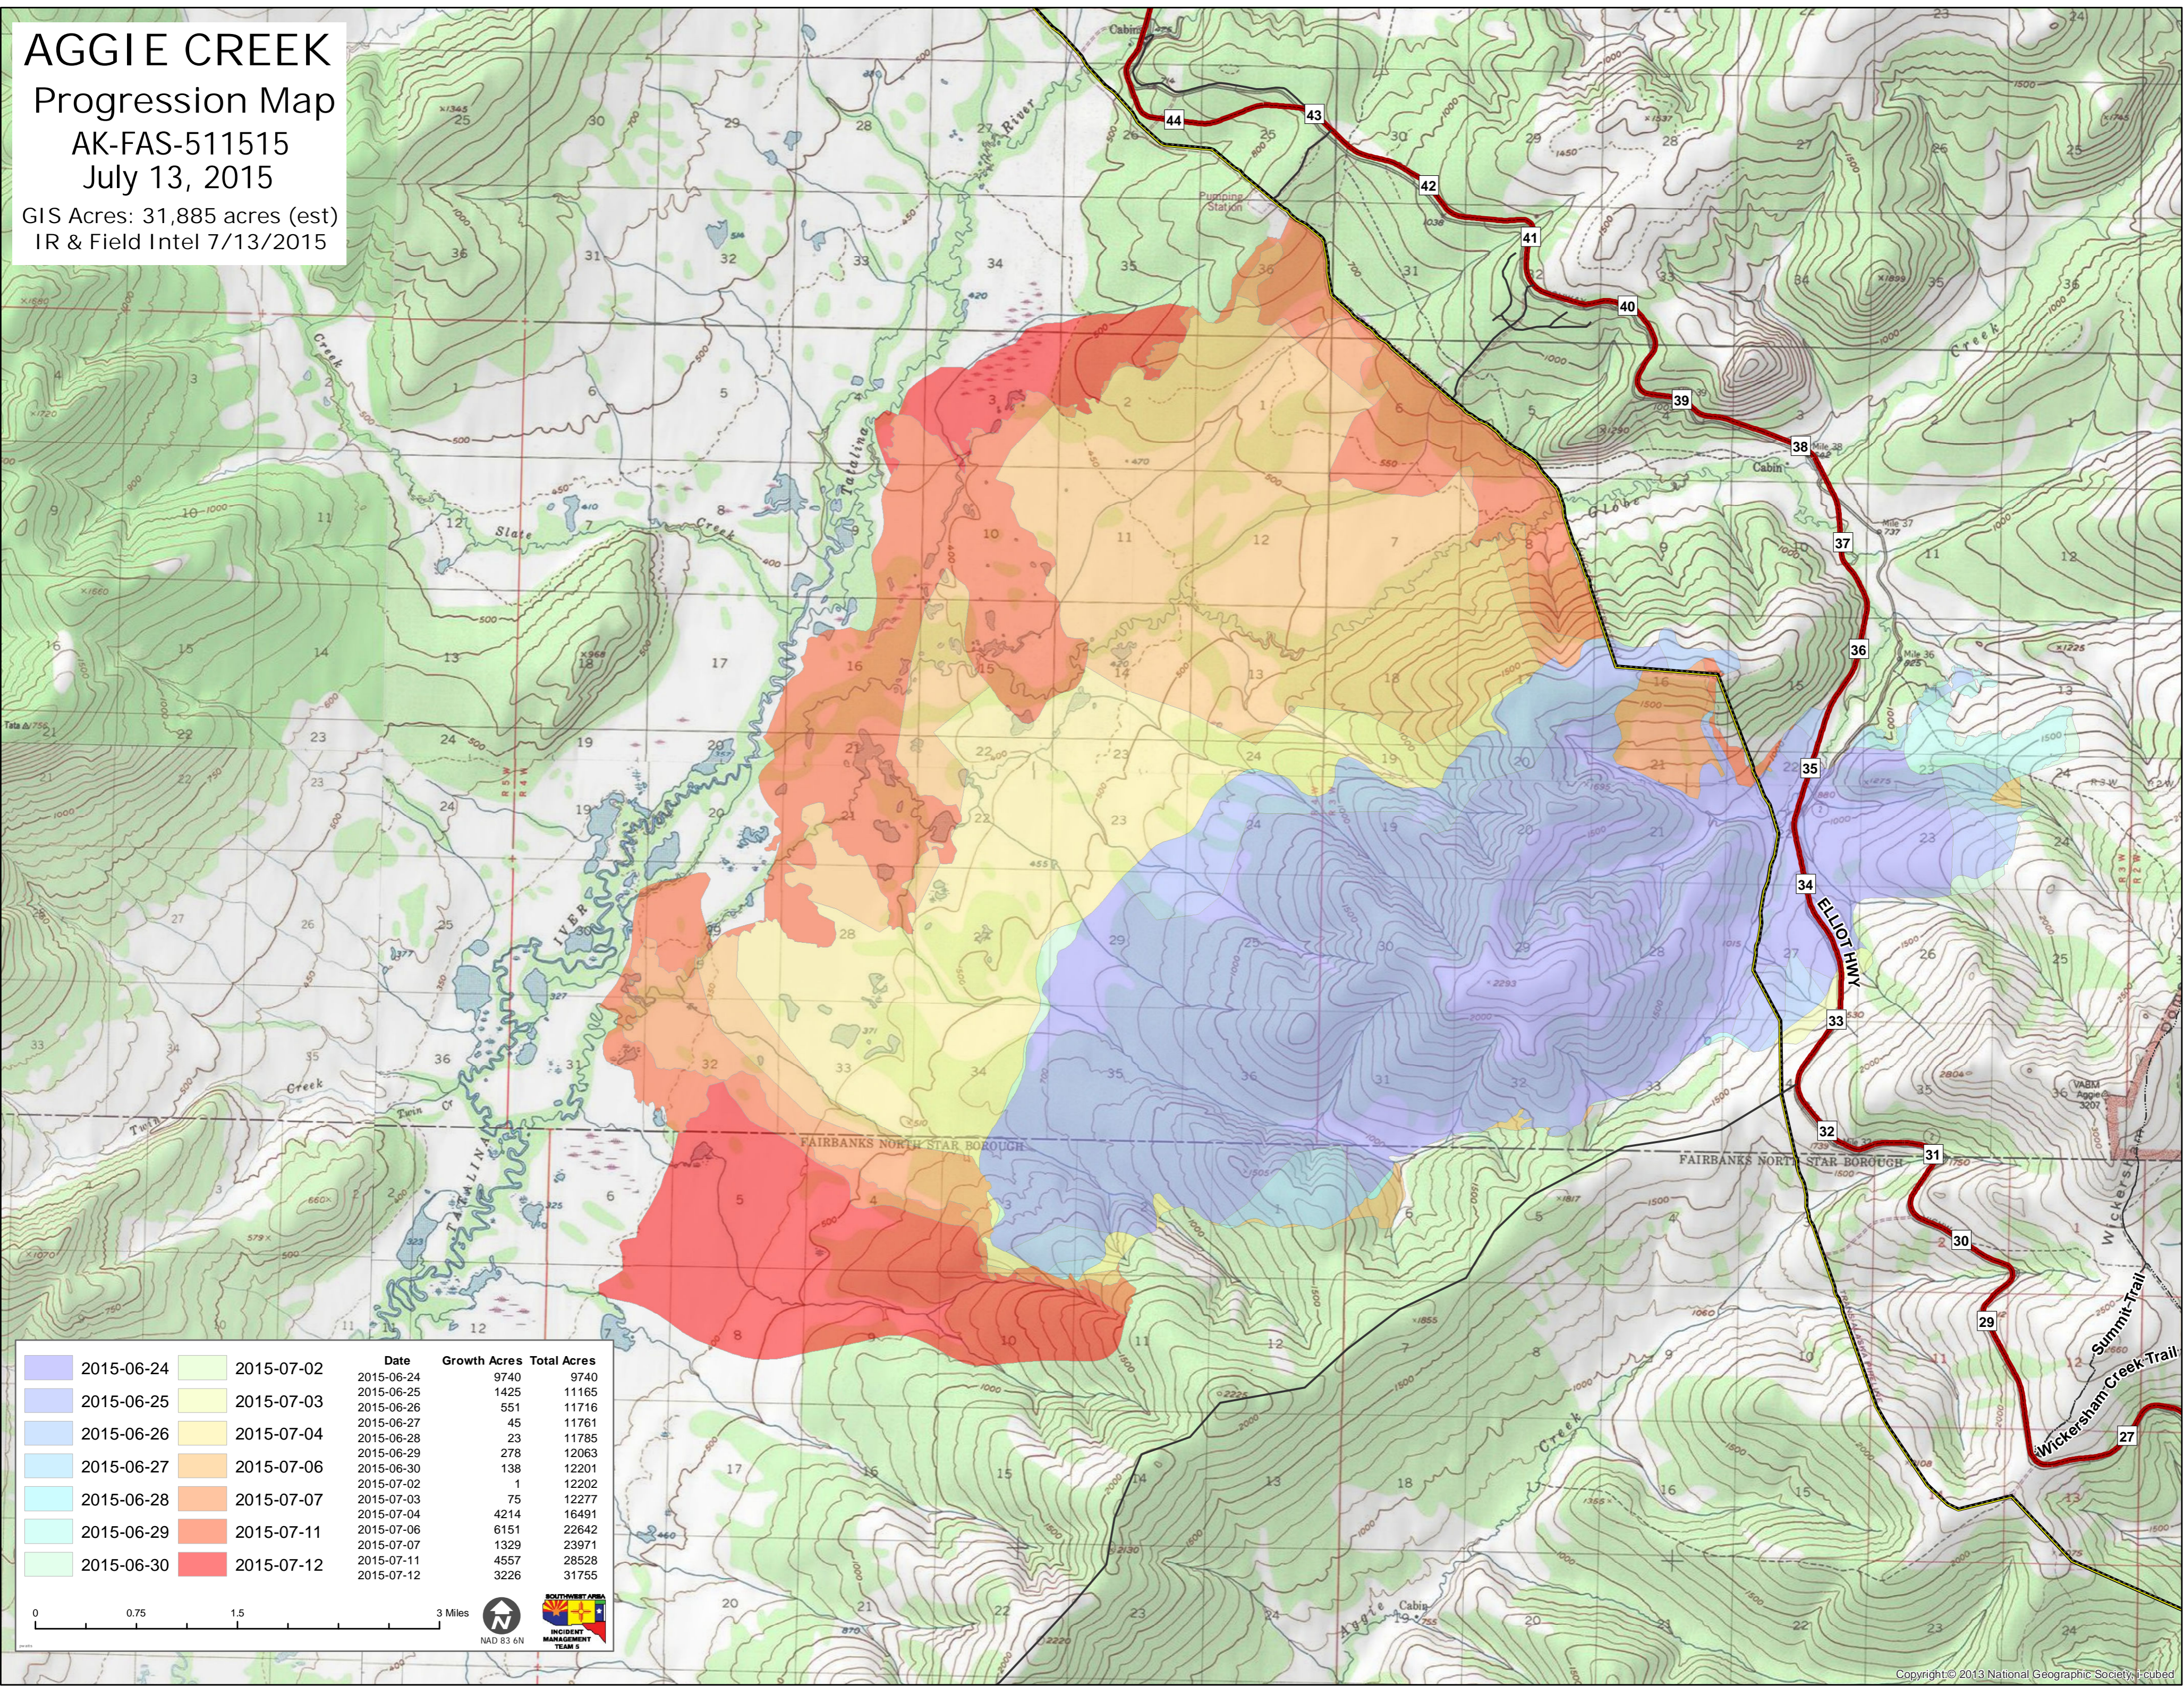

AGGIE CREEK

Progression Map

AK-FAS-511515

July 13, 2015

GIS Acres: 31,885 acres (est)

IR & Field Intel 7/13/2015

Date	Growth Acres	Total Acres
2015-06-24	9740	9740
2015-06-25	1425	11165
2015-06-26	551	11716
2015-06-27	45	11761
2015-06-28	23	11785
2015-06-29	278	12063
2015-06-30	138	12201
2015-07-02	1	12202
2015-07-03	75	12277
2015-07-04	4214	16491
2015-07-06	6151	22642
2015-07-07	1329	23971
2015-07-11	4557	28528
2015-07-12	3226	31755

0 0.75 1.5 3 Miles