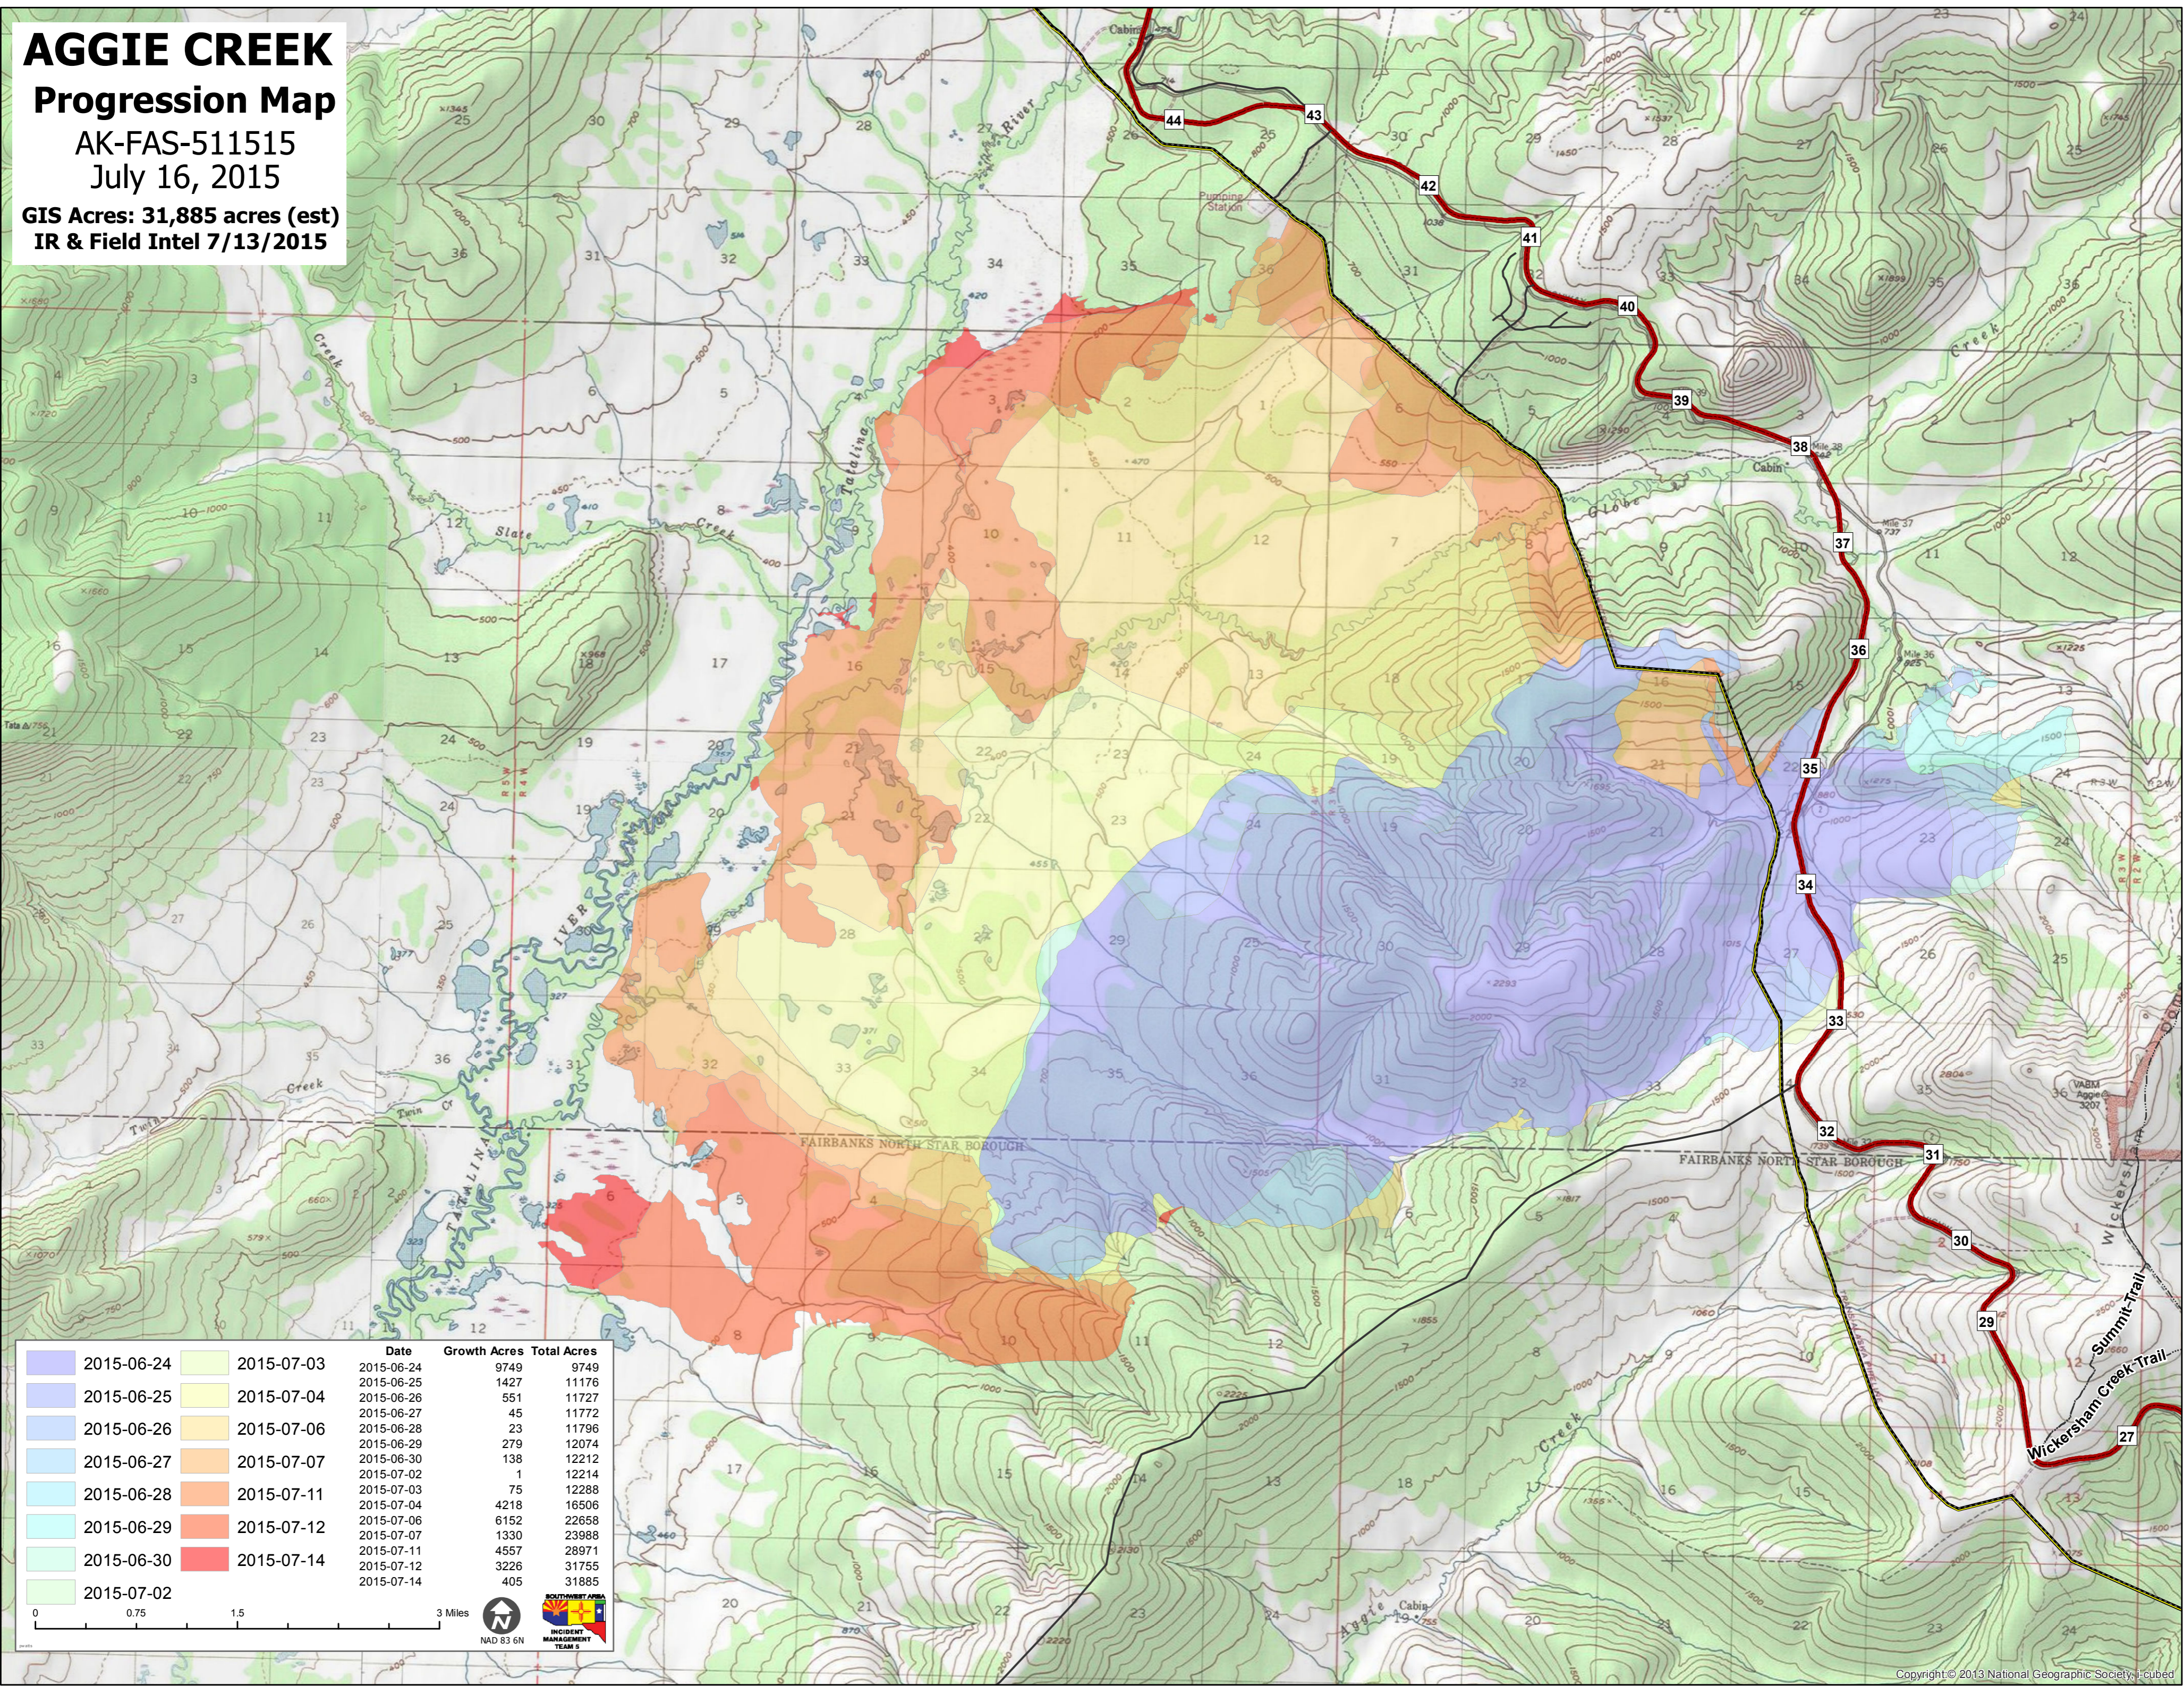

AGGIE CREEK

Progression Map

AK-FAS-511515

July 16, 2015

GIS Acres: 31,885 acres (est)

IR & Field Intel 7/13/2015

Date	Growth Acres	Total Acres
2015-06-24	9749	9749
2015-06-25	1427	11176
2015-06-26	551	11727
2015-06-27	45	11772
2015-06-28	23	11796
2015-06-29	279	12074
2015-06-30	138	12212
2015-07-02	1	12214
2015-07-03	75	12288
2015-07-04	4218	16506
2015-07-06	6152	22658
2015-07-07	1330	23988
2015-07-11	4557	28971
2015-07-12	3226	31755
2015-07-14	405	31885

0 0.75 1.5 3 Miles

NAD 83 6N
INCIDENT MANAGEMENT TEAM 5