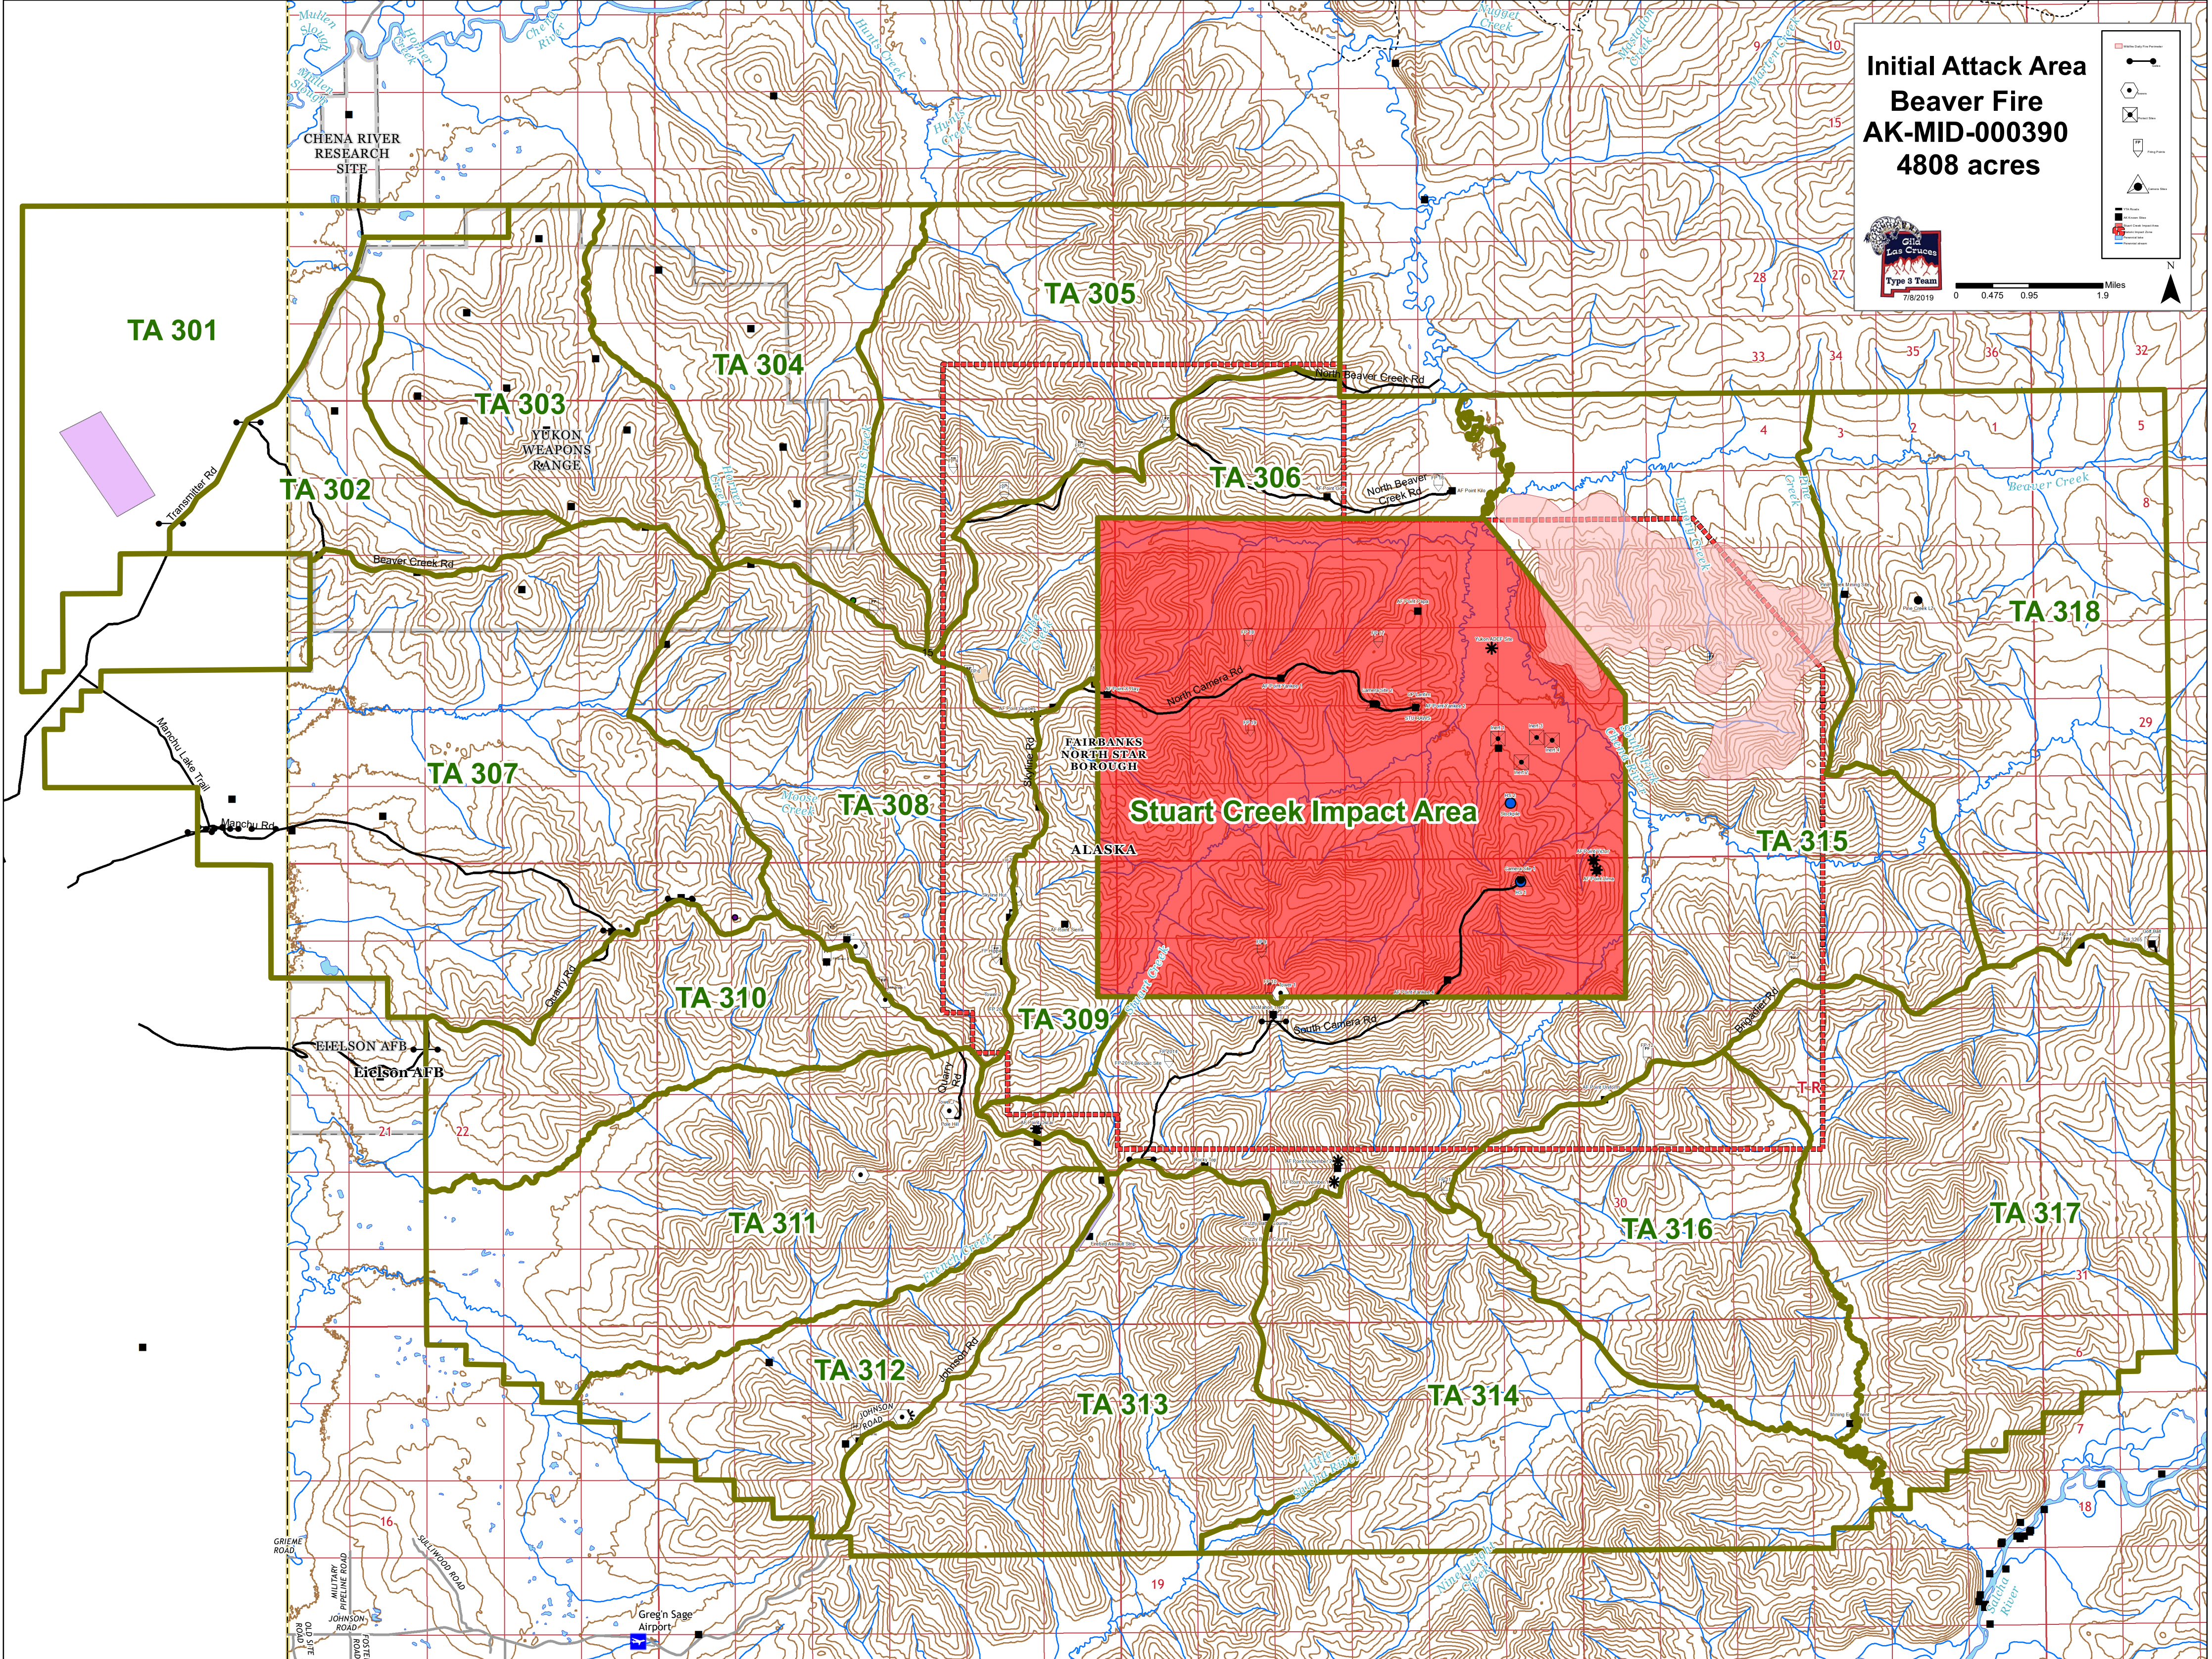

Initial Attack Area
Beaver Fire
AK-MID-000390
4808 acres

- Initial Attack Area
- Beaver Fire
- Stuart Creek Impact Area
- TA 301
- TA 302
- TA 303
- TA 304
- TA 305
- TA 306
- TA 307
- TA 308
- TA 309
- TA 310
- TA 311
- TA 312
- TA 313
- TA 314
- TA 315
- TA 316
- TA 317
- TA 318

TA 301

TA 302

TA 303

TA 304

TA 305

TA 306

TA 307

TA 308

TA 315

TA 318

Stuart Creek Impact Area

CHENA RIVER RESEARCH SITE

YUKON WEAPONS RANGE

FAIRBANKS NORTH STAR BOROUGH ALASKA

EIELSON AFB Eielson AFB

Green Sage Airport

GRIEME ROAD
JOHNSON ROAD
FOSTER ROAD
MILITARY PIPELINE ROAD
OLD SITE