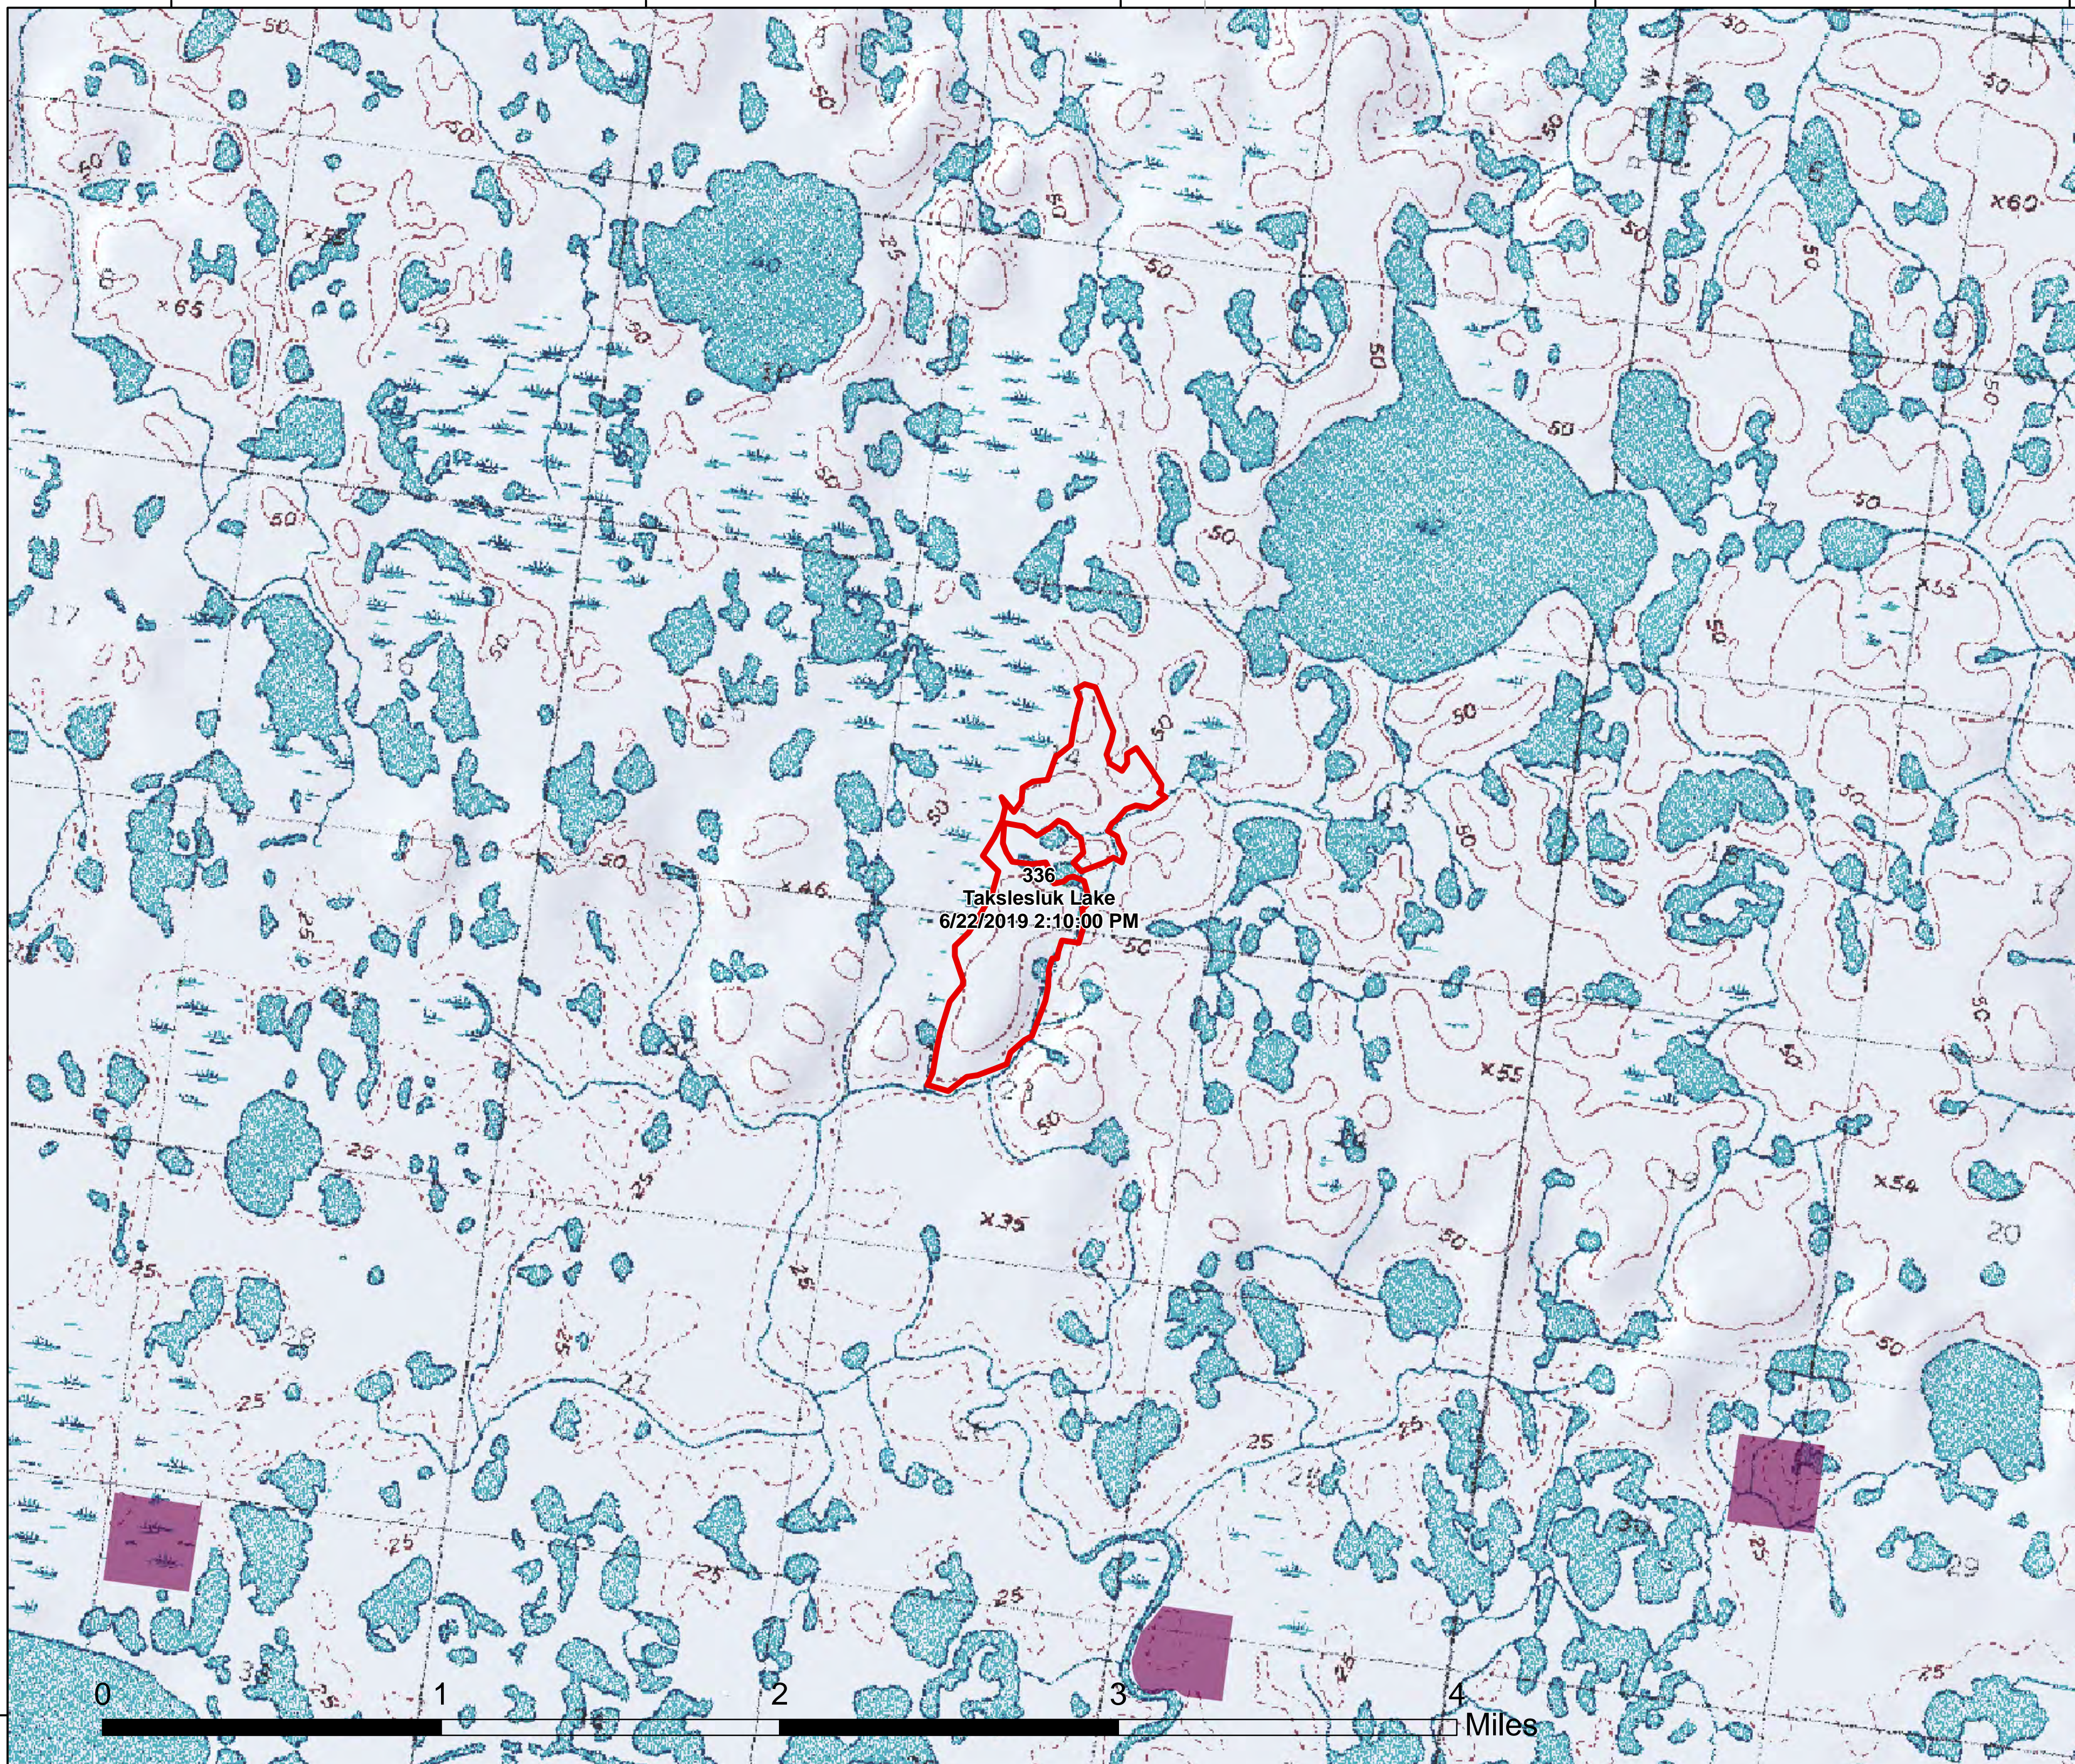

163°20'0"W

163°17'30"W

163°15'0"W

163°12'30"W

163°10'0"W

336
Takslesluk Lake
 Approx. Acres: 179
 Mapped
 6/22/2019 2:10:00 PM

Printed 7/20/2019 @ 13:03

-  Fire Perimeter
-  Allotment Boundary

Alaska Albers Projection
 NAD 83 Datum
 GISS: Grube

<https://qr.go.page.link/vsqfP>

163°17'30"W

163°15'0"W

163°12'30"W

163°10'0"W

61°50'N