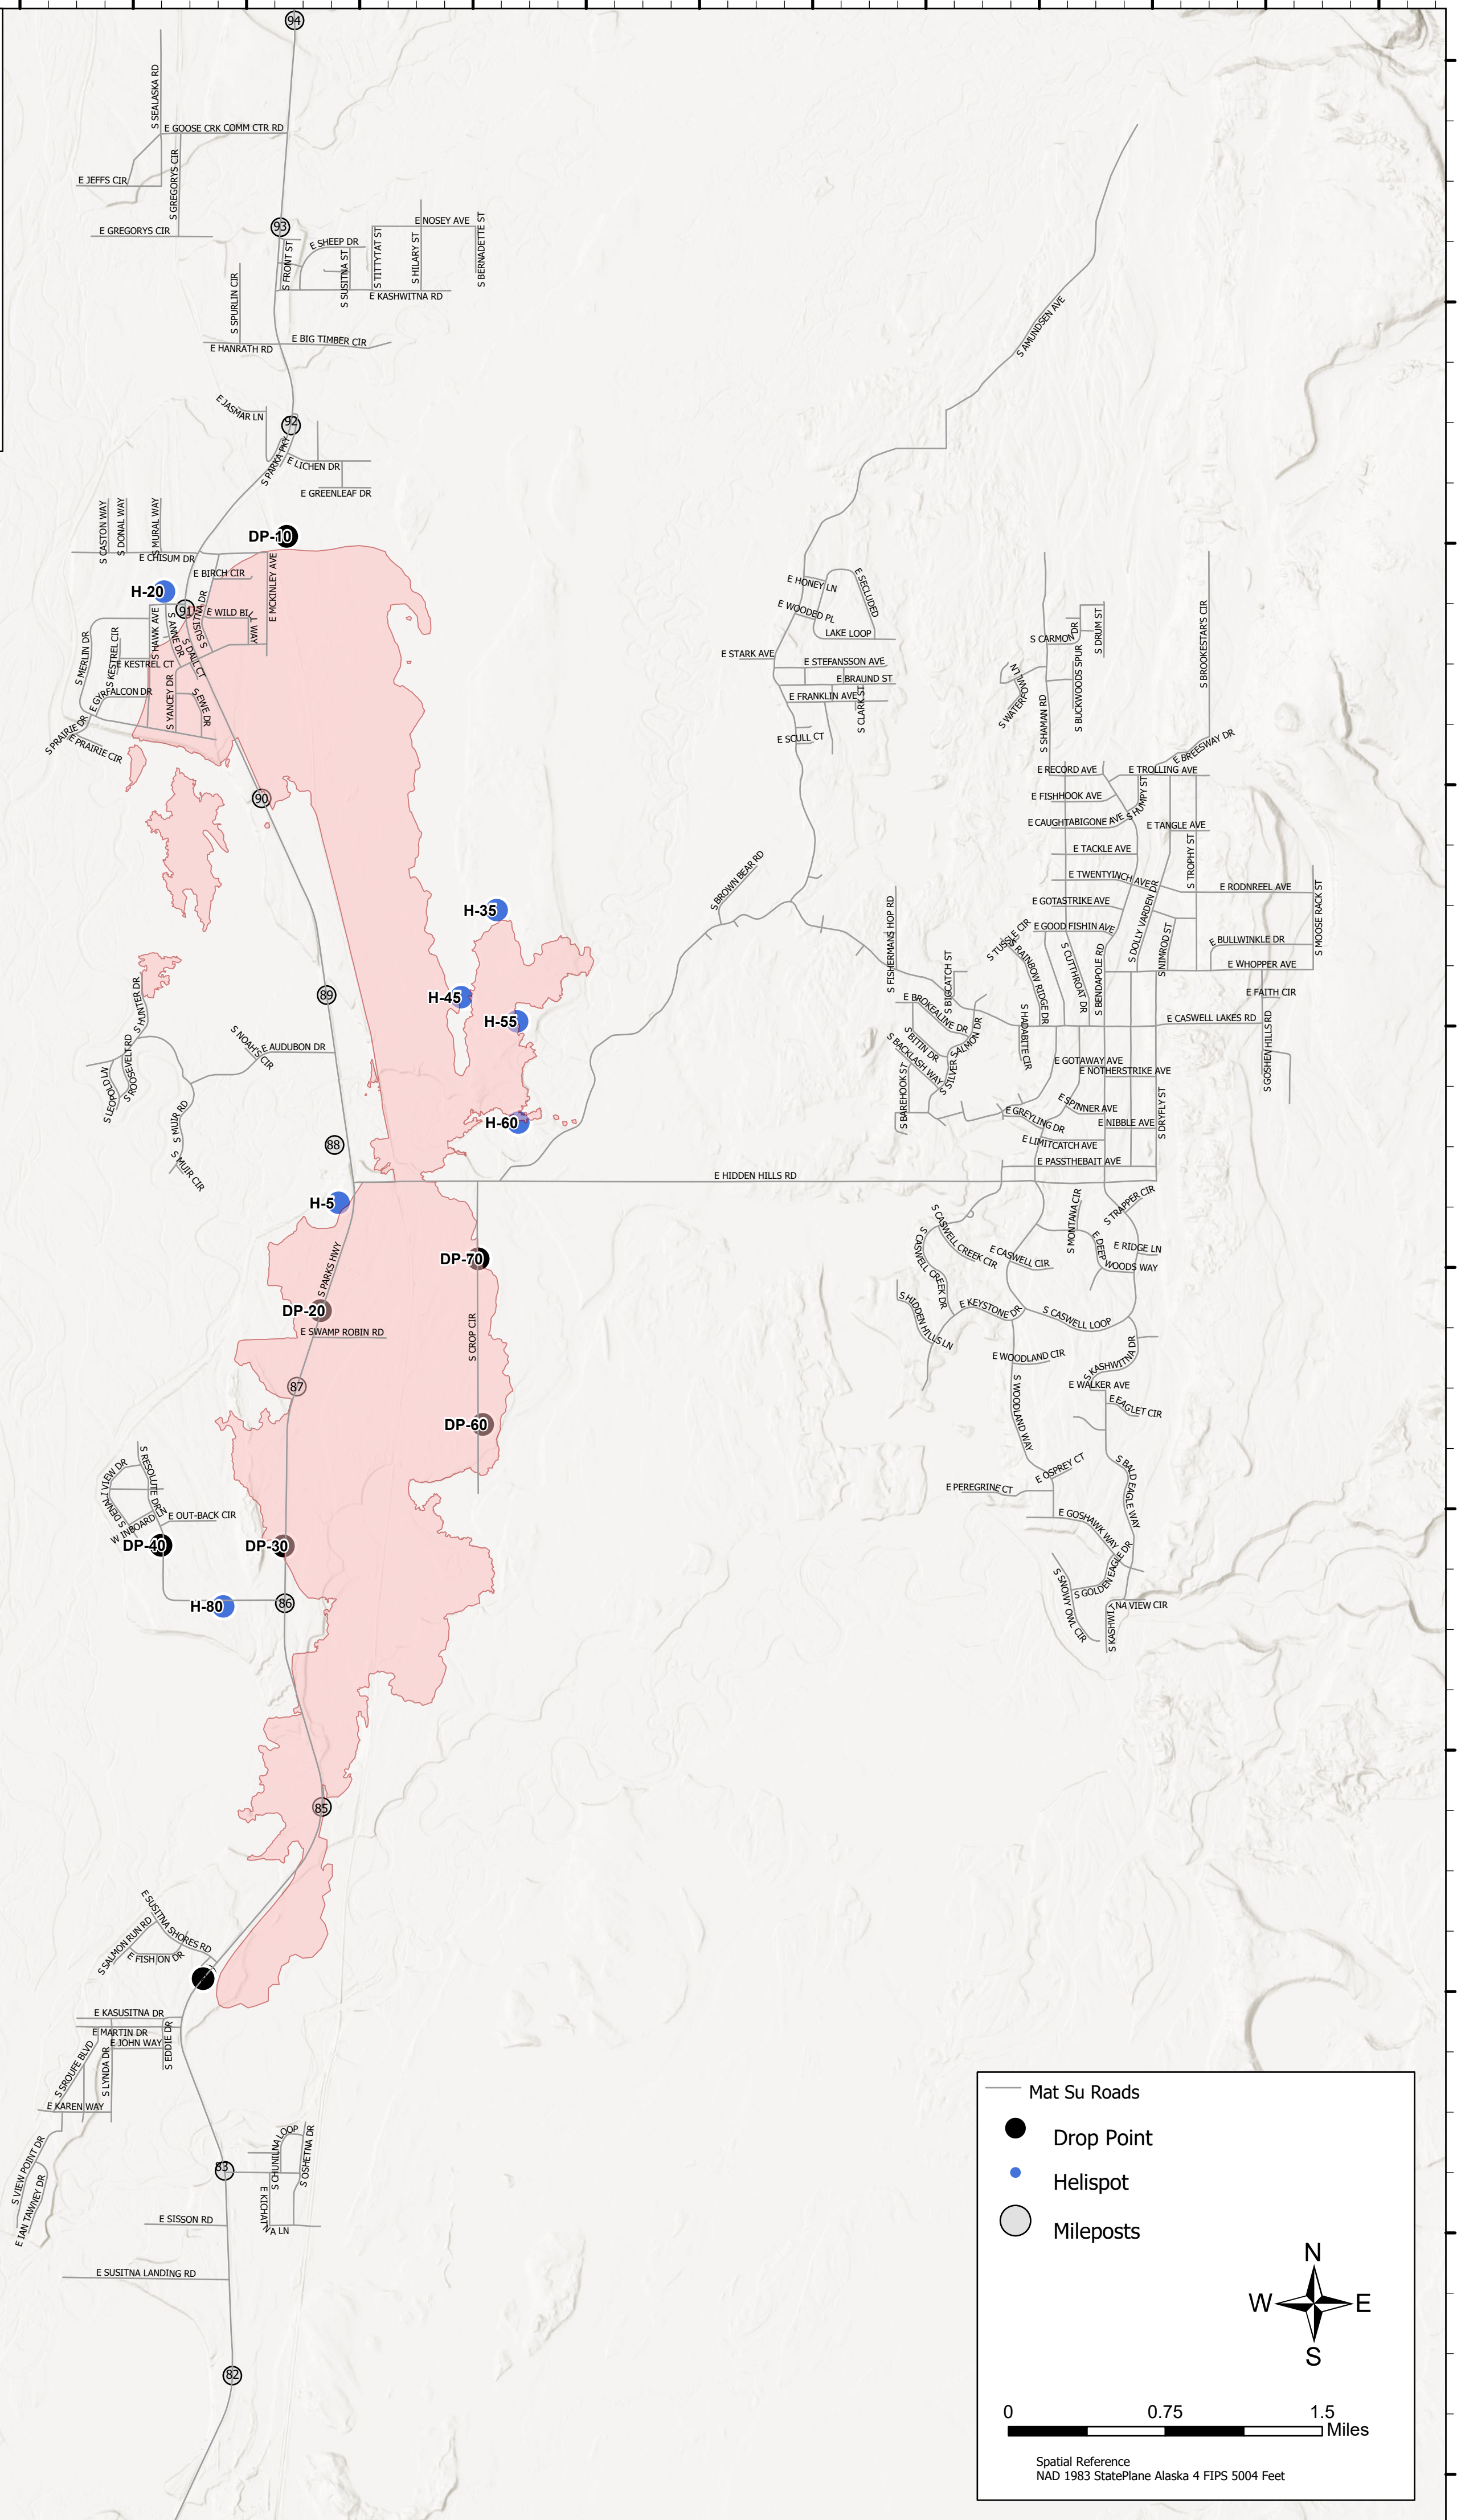

150°9'W 150°8'W 150°7'W 150°6.01'W 150°5'W 150°4'W 150°3'W 150°2'W 150°1'W 150°W 149°59'W 149°58'W 149°57'W 149°56'W 149°55'W 149°54'W

McKinley Fire AK-MSS-901738 Transportation Map 09/03/2019

— Mat Su Roads
 ● Drop Point
 ● Helispot
 ○ Mileposts

0 0.75 1.5 Miles

Spatial Reference
NAD 1983 StatePlane Alaska 4 FIPS 5004 Feet

150°9'W 150°8'W 150°7'W 150°6.01'W 150°5'W 150°4'W 150°3'W 150°2'W 150°1'W 150°W 149°59'W 149°58'W 149°57'W 149°56'W 149°55'W 149°54'W

62°4'N
62°3'N
62°2'N
62°1'N
62°N
61°59'N
61°58'N
61°57'N
61°56'N
61°55'N
61°53.99'N

62°4'N
62°3'N
62°2'N
62°1'N
62°N
61°59'N
61°58'N
61°57'N
61°56'N
61°55'N
61°53.99'N