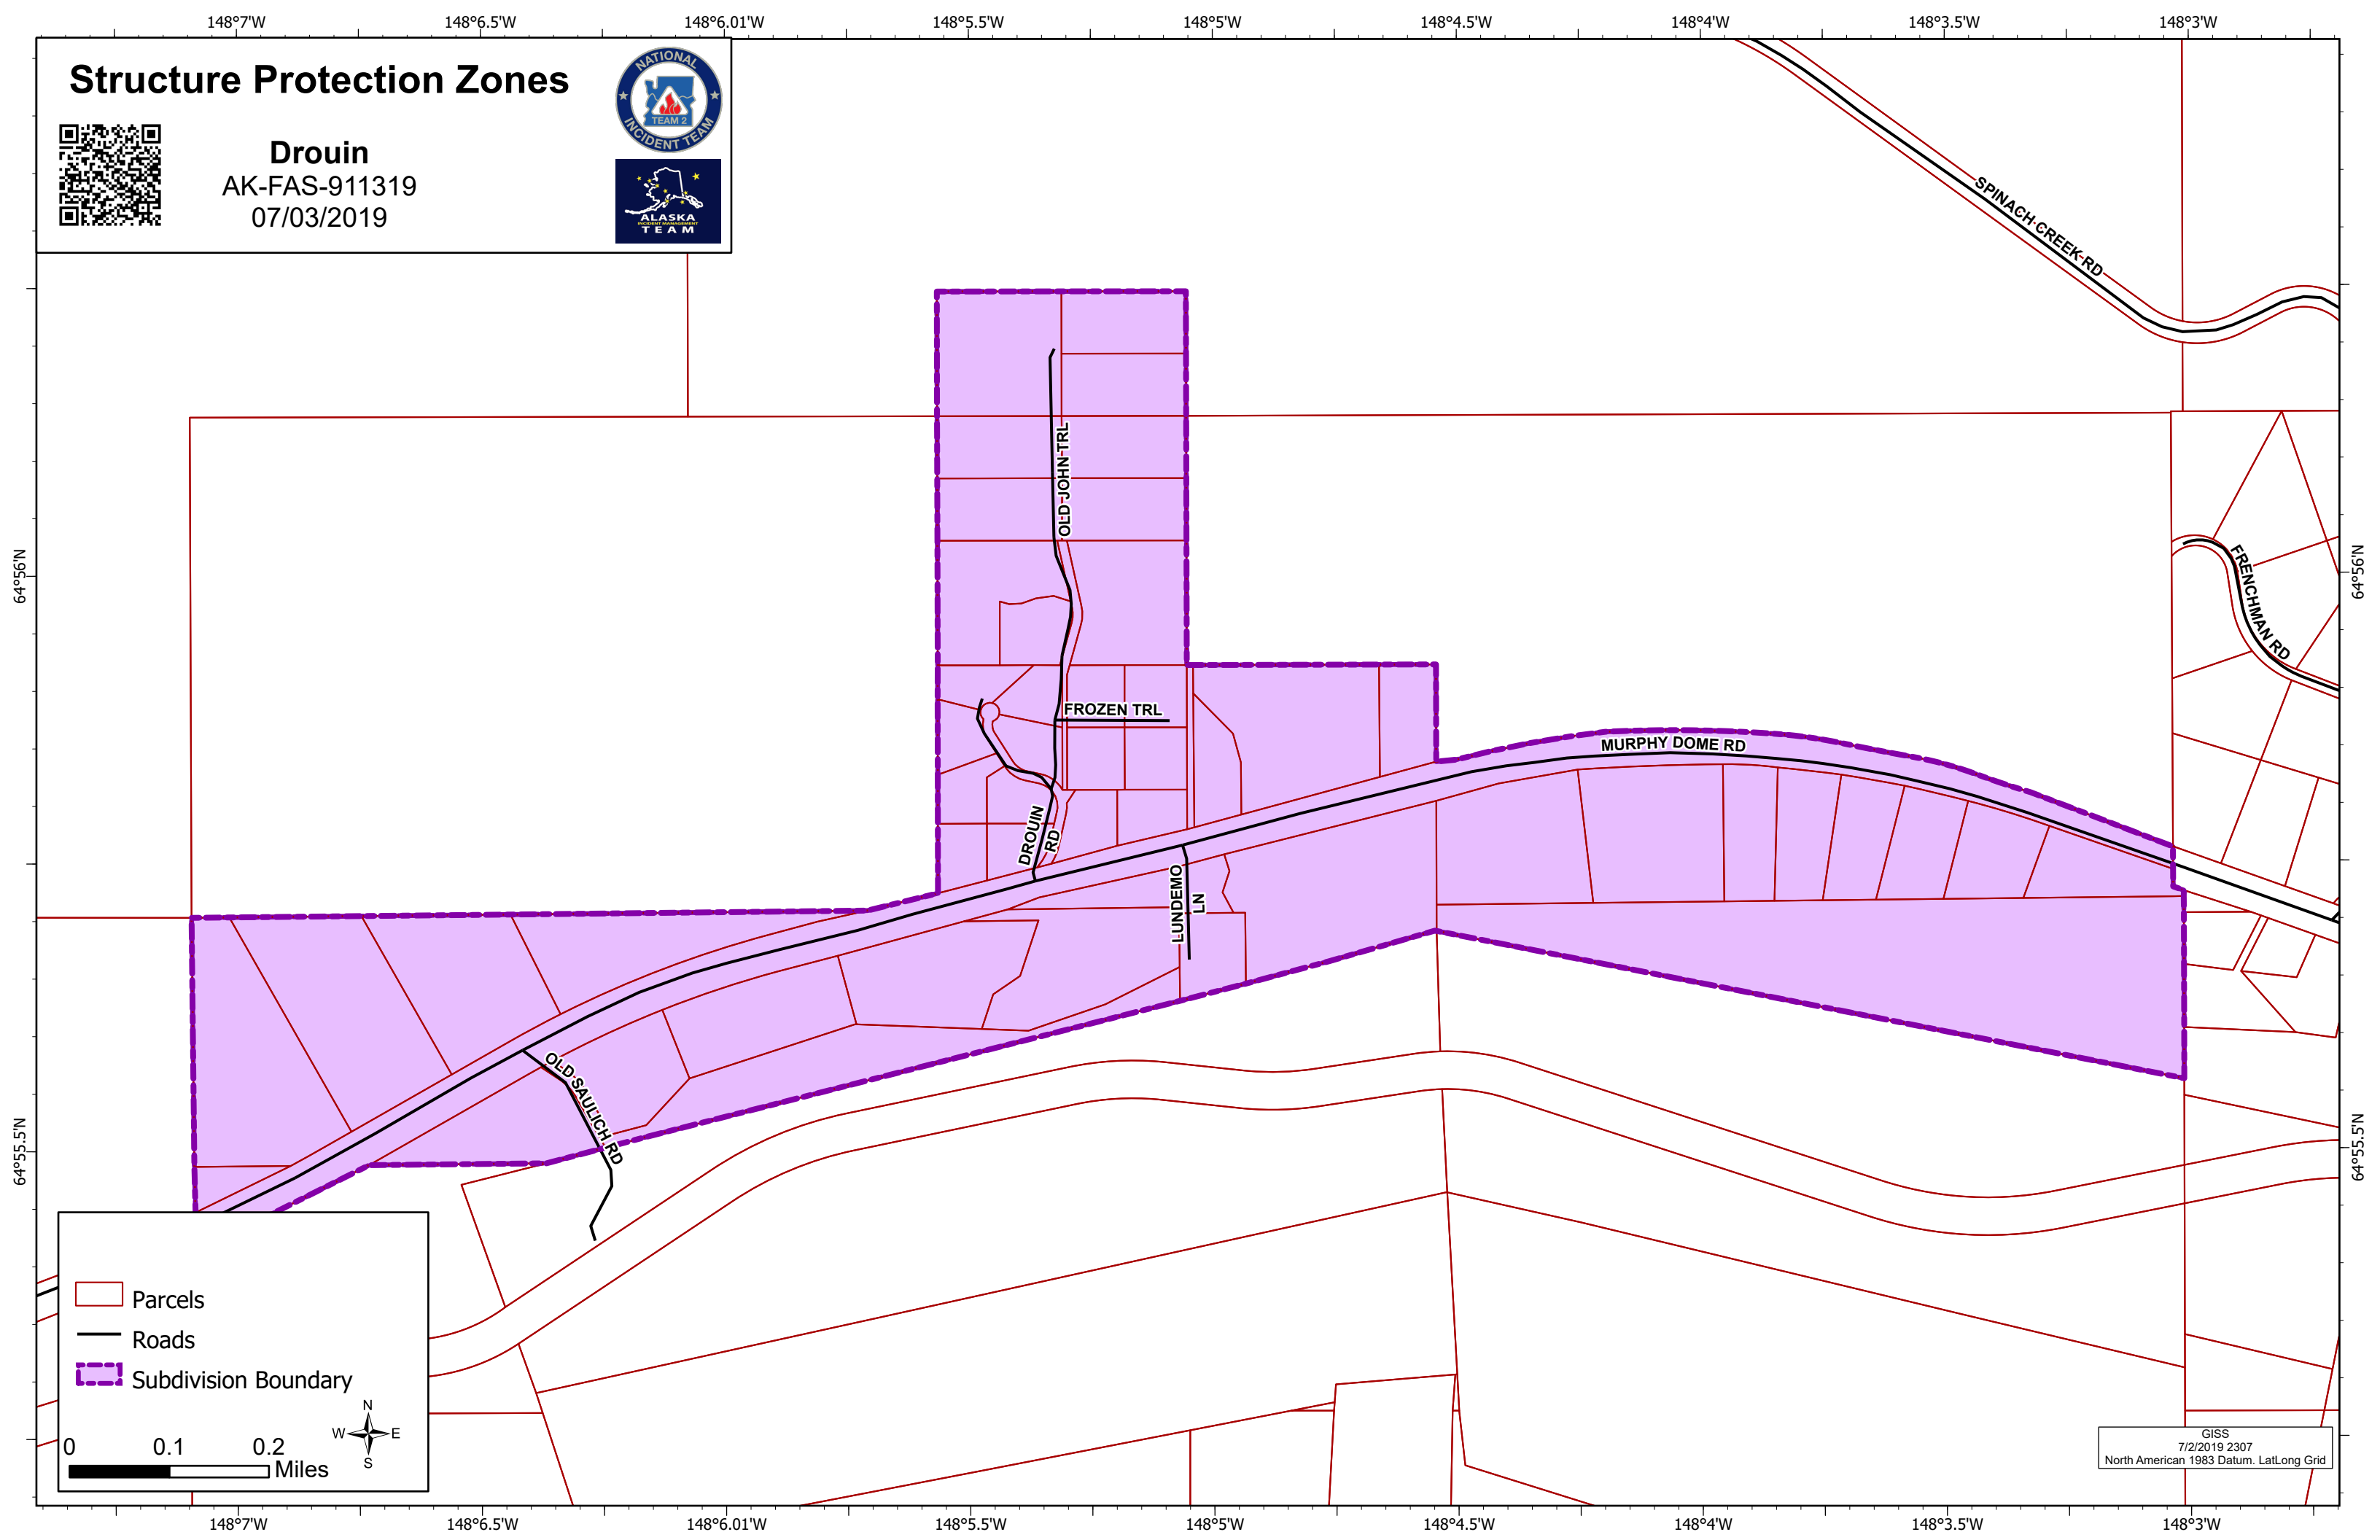

# Structure Protection Zones

**Drouin**  
AK-FAS-911319  
07/03/2019

- Parcels
- Roads
- Subdivision Boundary

GISS  
7/2/2019 2307  
North American 1983 Datum, Lat/Long Grid