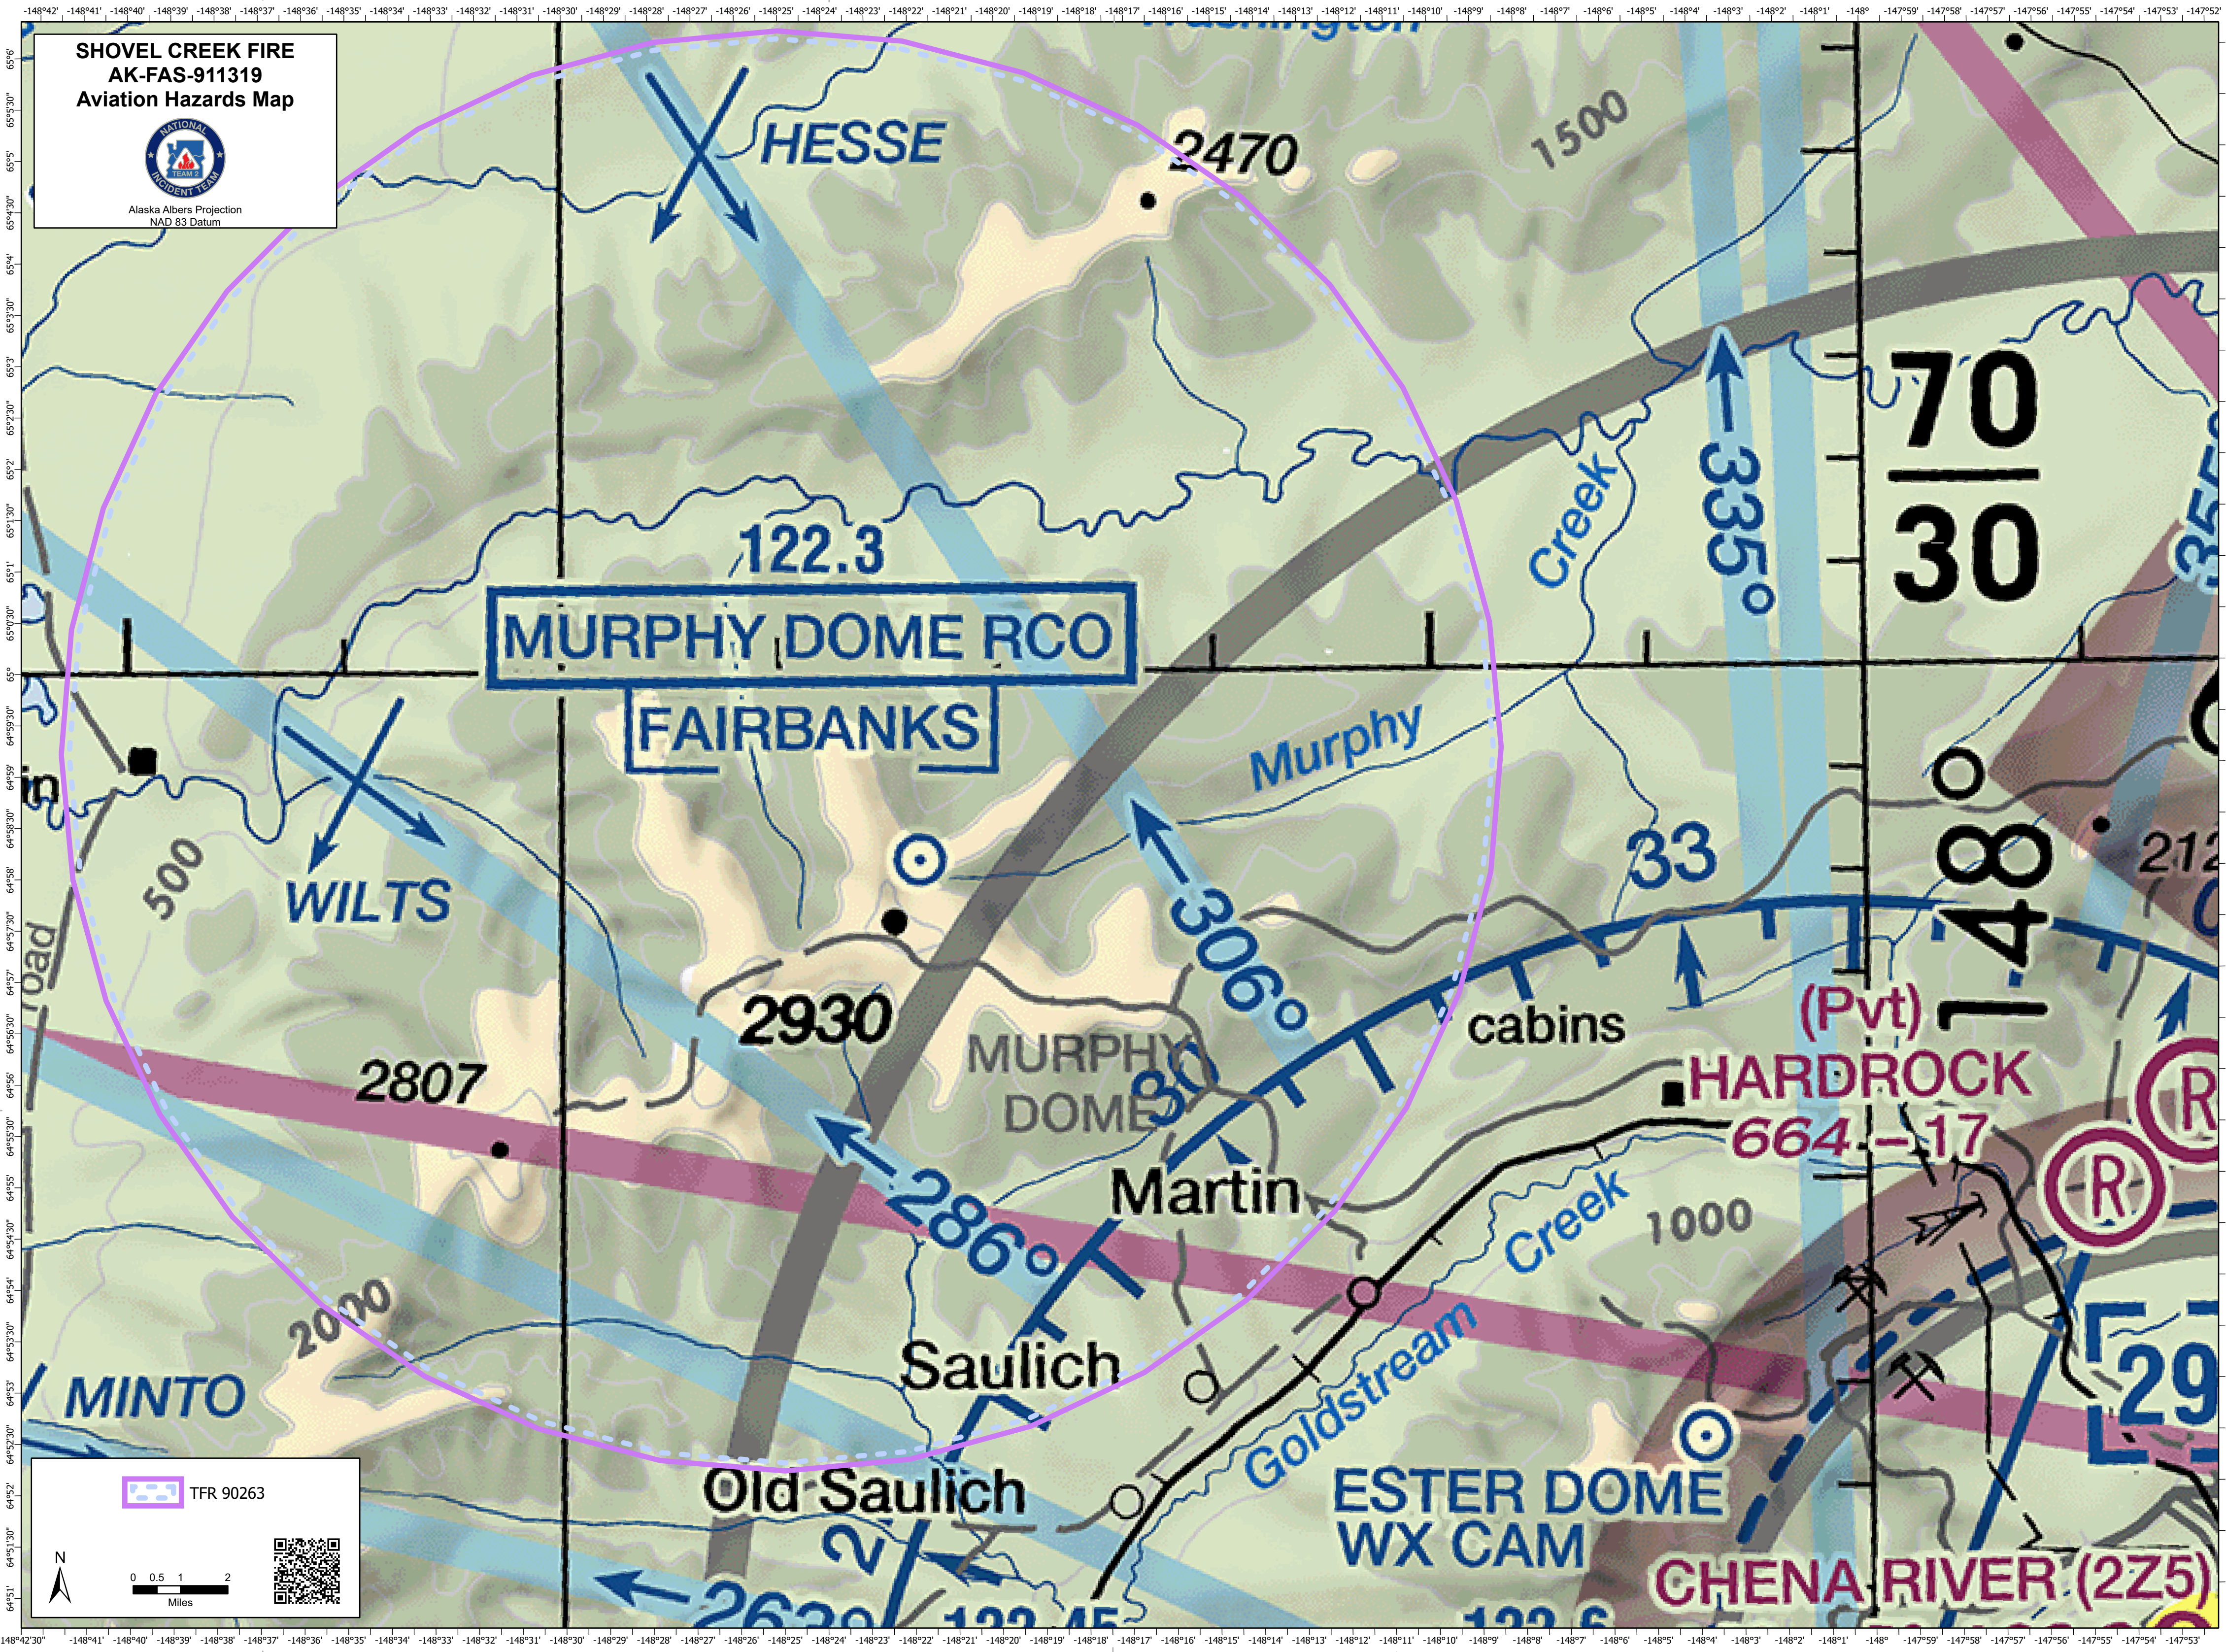

**SHOVEL CREEK FIRE
AK-FAS-911319
Aviation Hazards Map**

Alaska Albers Projection
NAD 83 Datum

MURPHY DOME RCO

FAIRBANKS

WILTS

MINTO

Old Saulich

**ESTER DOME
WX CAM**

CHENA RIVER (2Z5)

2930

2470

2807

Martin

**HARDROCK
664-17**

**70
|
30**

148°

122.45

122.6

HESSE

Murphy

Creek

cabins

Creek

Goldstream

335°

306°

286°

29

Legend: TFR 90263

Scale: 0 0.5 1 2 Miles