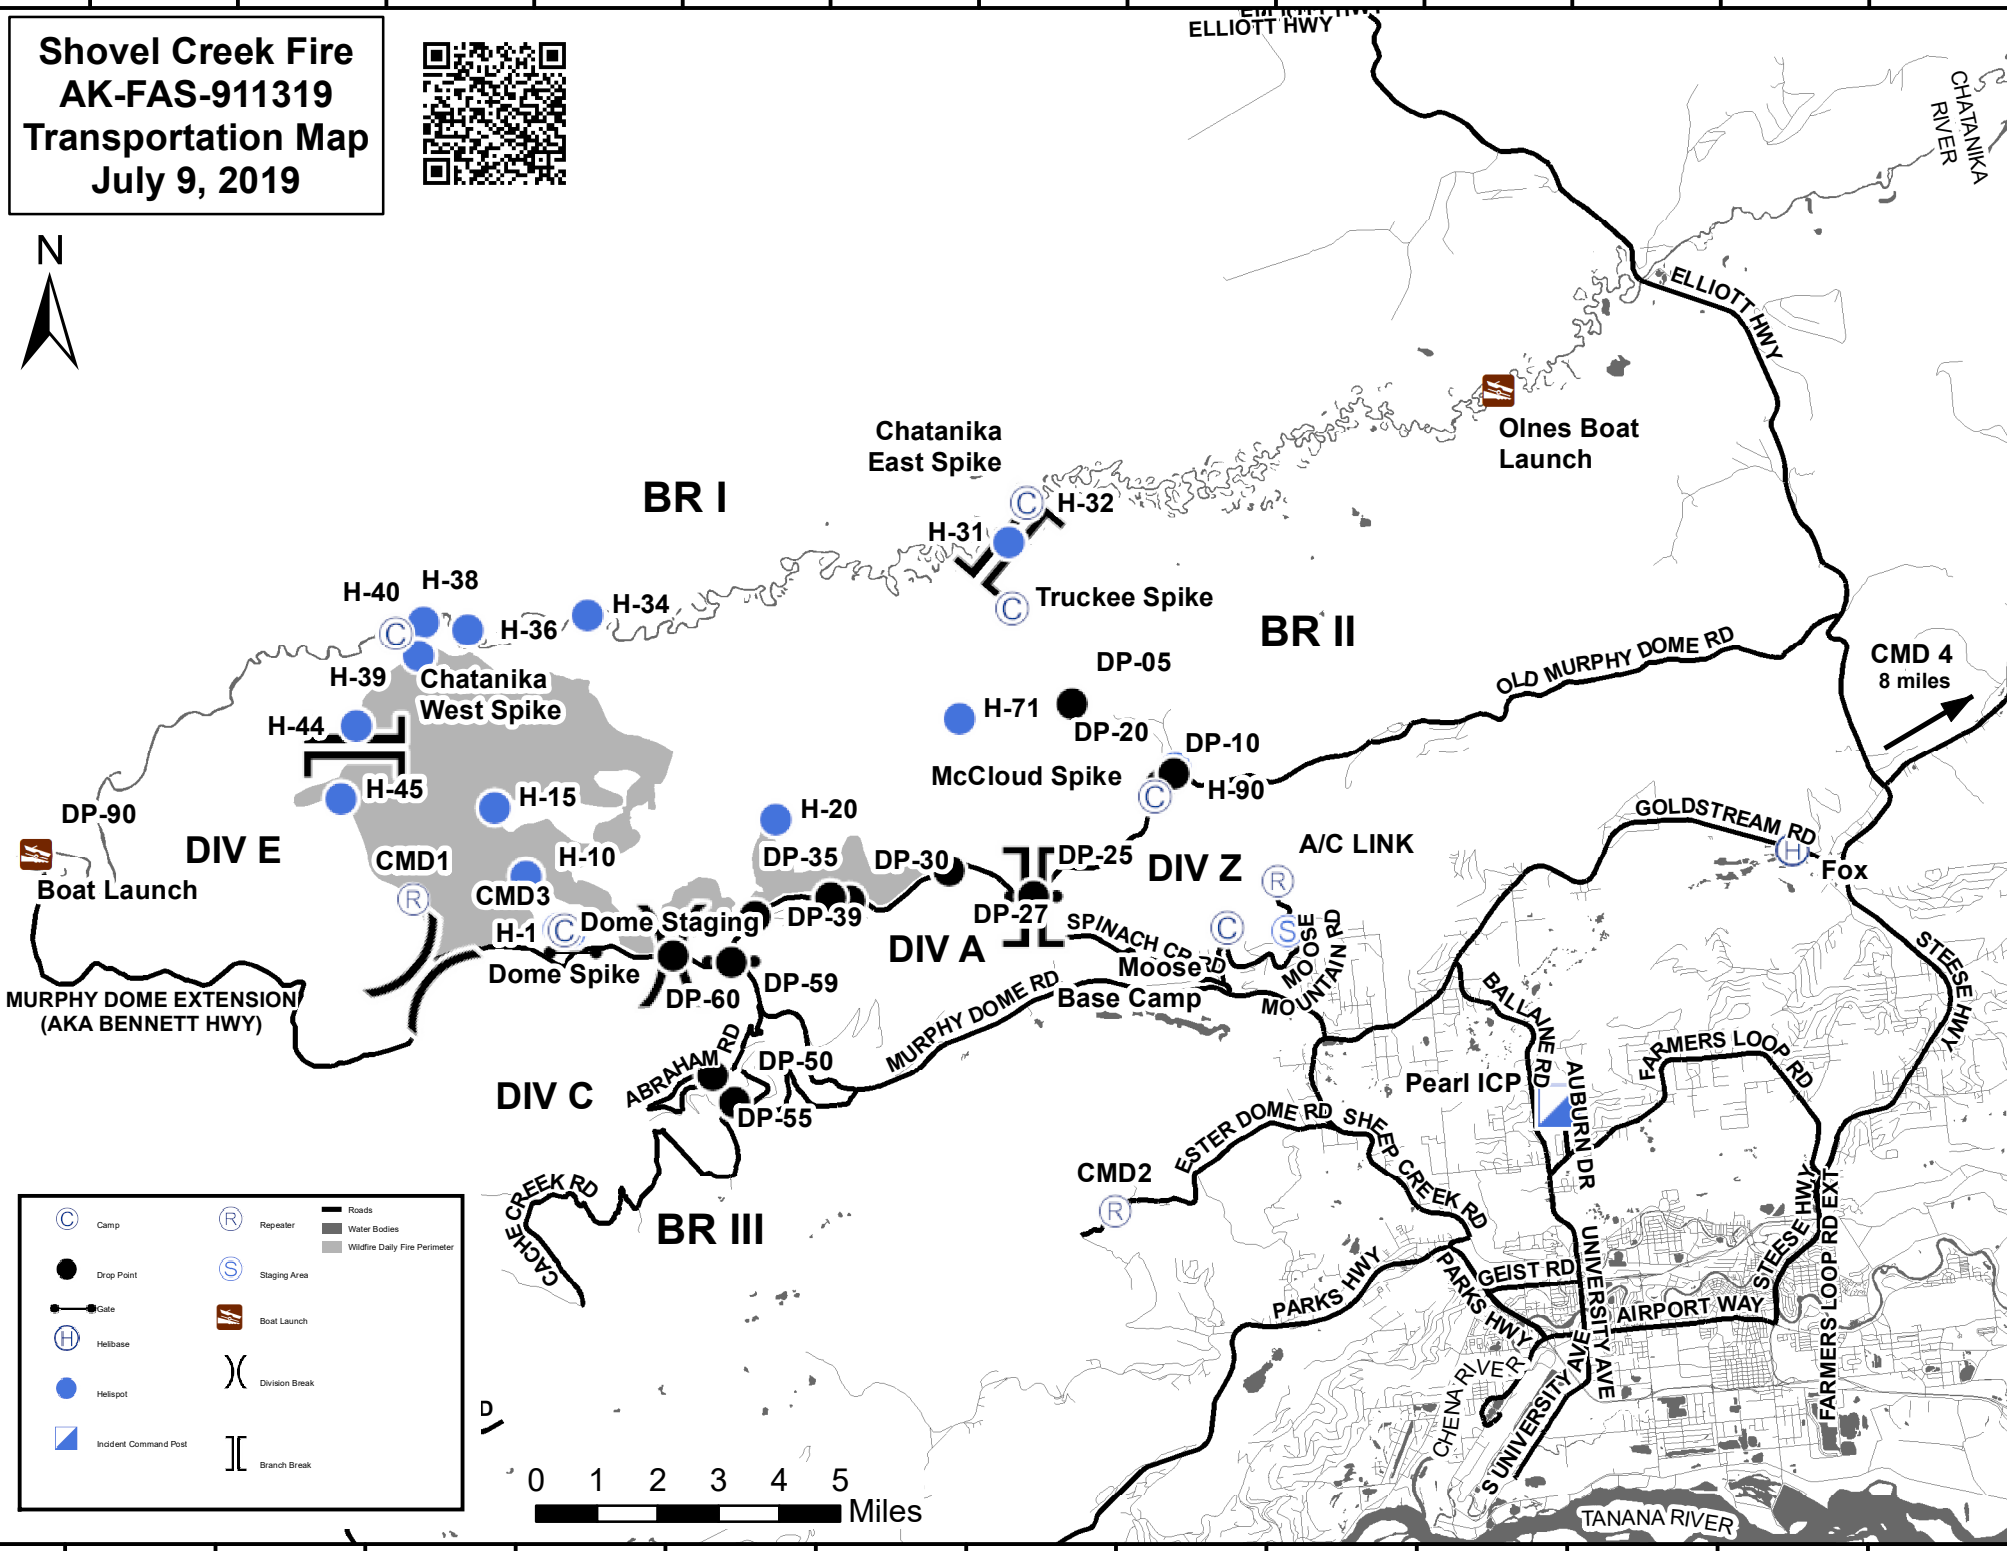

Shovel Creek Fire AK-FAS-911319 Transportation Map July 9, 2019

148°35'0"W 148°30'0"W 148°25'0"W 148°20'0"W 148°15'0"W 148°10'0"W 148°5'0"W 148°0'0"W 147°55'0"W 147°50'0"W 147°45'0"W 147°40'0"W

65°10'0"N 65°5'0"N 65°0'0"N 64°55'0"N 64°50'0"N