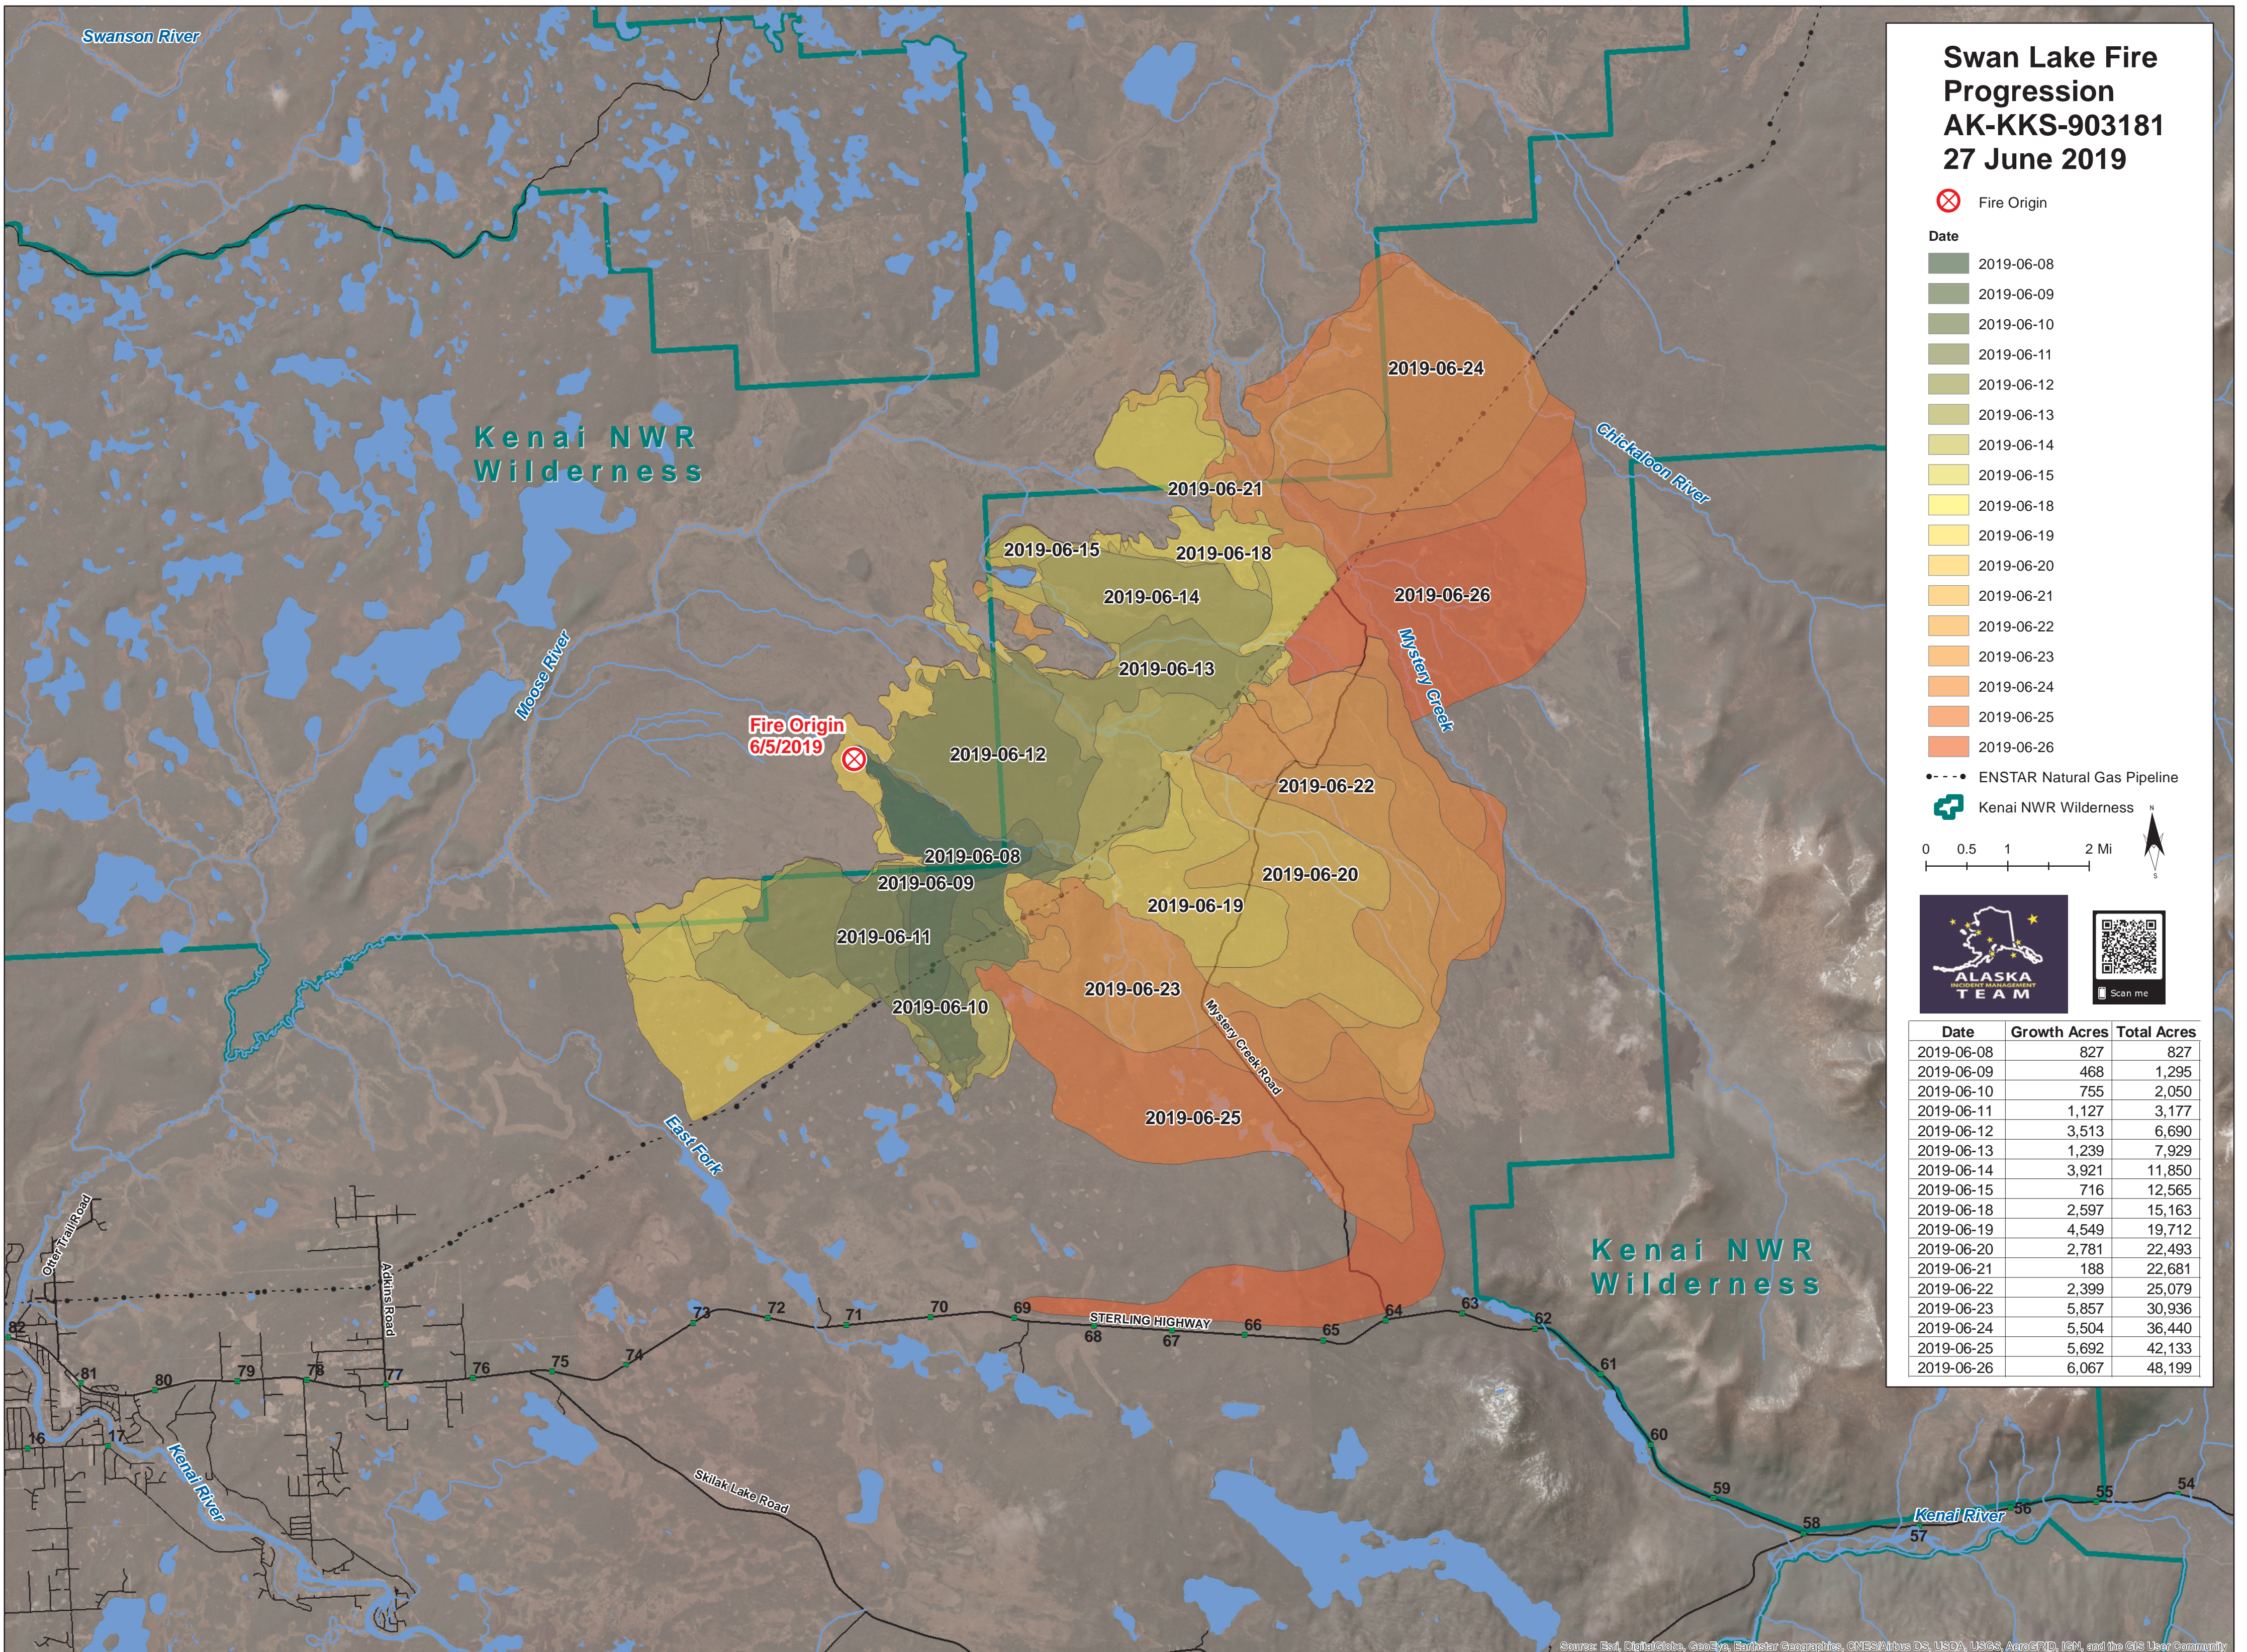

Swan Lake Fire Progression

AK-KKS-903181

27 June 2019

Fire Origin

Date

- 2019-06-08
- 2019-06-09
- 2019-06-10
- 2019-06-11
- 2019-06-12
- 2019-06-13
- 2019-06-14
- 2019-06-15
- 2019-06-18
- 2019-06-19
- 2019-06-20
- 2019-06-21
- 2019-06-22
- 2019-06-23
- 2019-06-24
- 2019-06-25
- 2019-06-26

ENSTAR Natural Gas Pipeline

Kenai NWR Wilderness

0 0.5 1 2 Mi

Date	Growth Acres	Total Acres
2019-06-08	827	827
2019-06-09	468	1,295
2019-06-10	755	2,050
2019-06-11	1,127	3,177
2019-06-12	3,513	6,690
2019-06-13	1,239	7,929
2019-06-14	3,921	11,850
2019-06-15	716	12,565
2019-06-18	2,597	15,163
2019-06-19	4,549	19,712
2019-06-20	2,781	22,493
2019-06-21	188	22,681
2019-06-22	2,399	25,079
2019-06-23	5,857	30,936
2019-06-24	5,504	36,440
2019-06-25	5,692	42,133
2019-06-26	6,067	48,199

Source: Esri, DigitalGlobe, GeoEye, Earthstar Geographics, CNES/Airbus DS, USDA, USGS, AeroGRID, IGN, and the GIS User Community