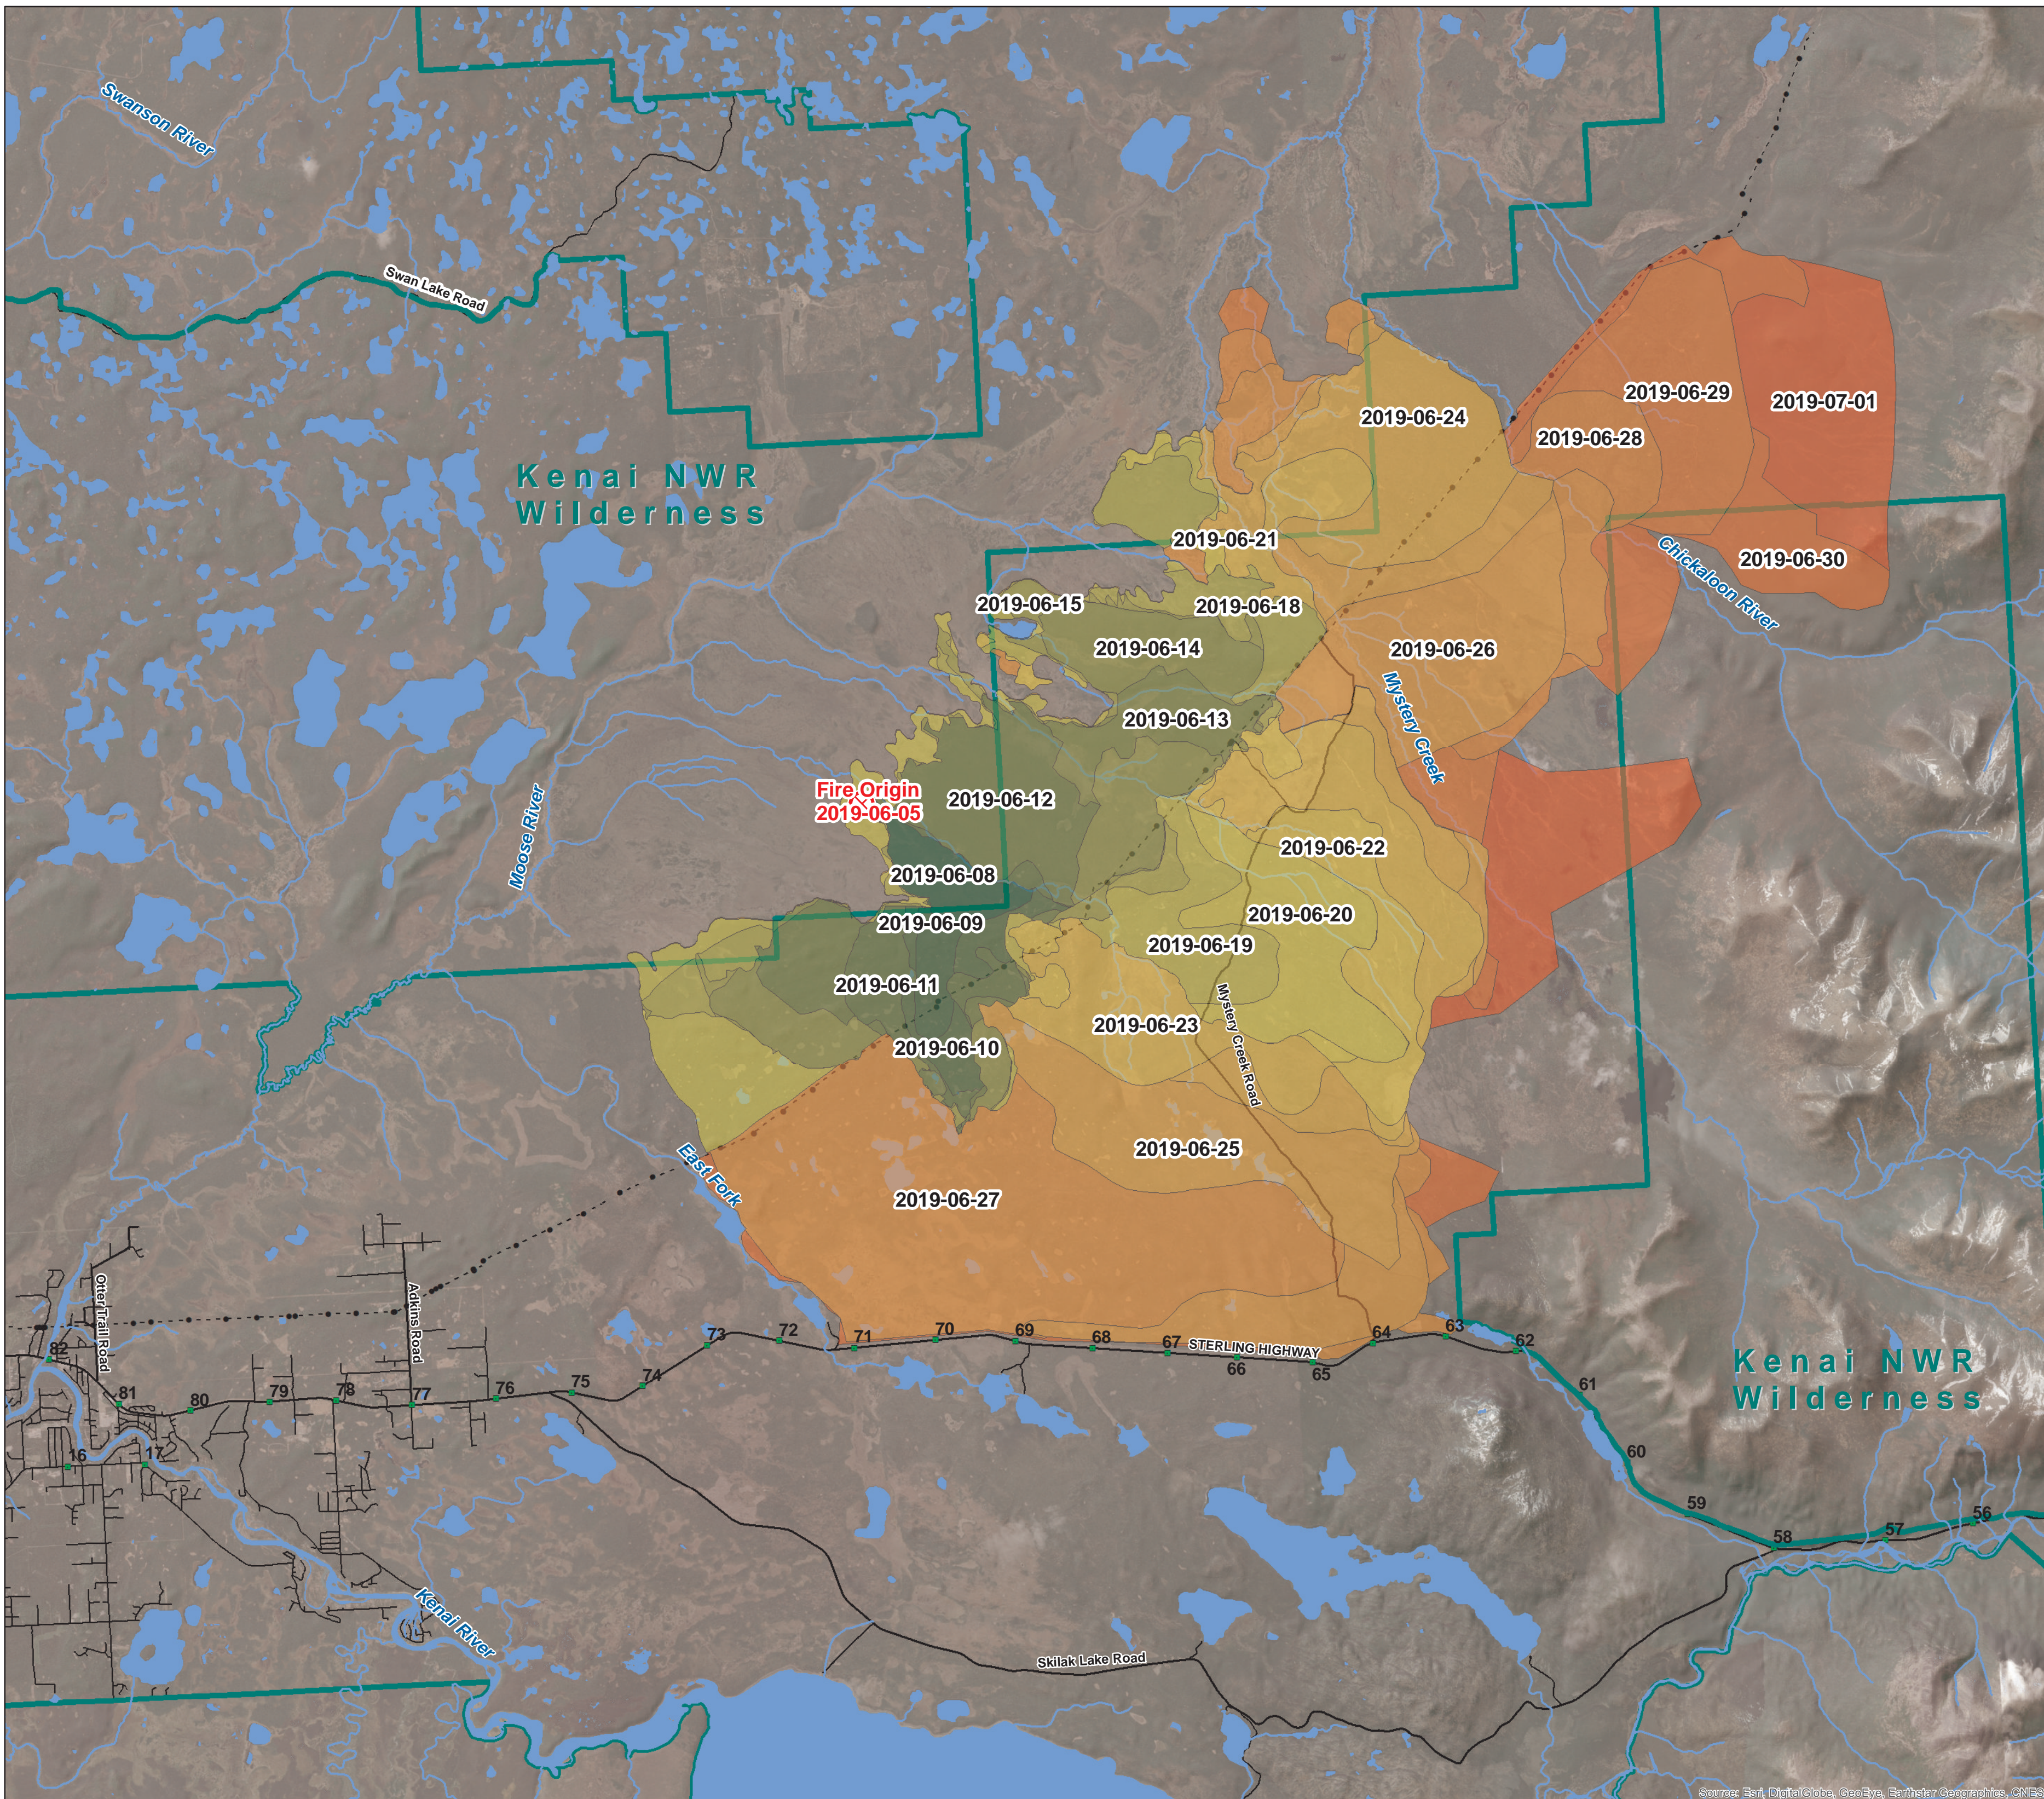

Swan Lake Fire Progression

AK-KKS-903181

02 July 2019

Fire Origin

prog_date

- 2019-06-08
- 2019-06-09
- 2019-06-10
- 2019-06-11
- 2019-06-12
- 2019-06-13
- 2019-06-14
- 2019-06-15
- 2019-06-18
- 2019-06-19
- 2019-06-20
- 2019-06-21
- 2019-06-22
- 2019-06-23
- 2019-06-24
- 2019-06-25
- 2019-06-26
- 2019-06-27
- 2019-06-28
- 2019-06-29
- 2019-06-30
- 2019-07-01

Kenai NWR Wilderness

ENSTAR Natural Gas Pipeline

0 0.5 1 2 Mi

Date	Growth Acres	Total Acres
2019-06-08	827	827
2019-06-09	468	1,295
2019-06-10	755	2,050
2019-06-11	1,127	3,177
2019-06-12	3,513	6,690
2019-06-13	1,239	7,929
2019-06-14	3,921	11,850
2019-06-15	716	12,565
2019-06-18	2,597	15,163
2019-06-19	4,549	19,712
2019-06-20	2,781	22,493
2019-06-21	188	22,680
2019-06-22	2,399	25,079
2019-06-23	5,857	30,936
2019-06-24	5,308	36,244
2019-06-25	5,595	41,839
2019-06-26	6,067	47,905
2019-06-27	13,164	61,069
2019-06-28	1,763	62,833
2019-06-29	3,908	66,741
2019-06-30	4,130	70,871
2019-07-01	6,861	77,732

Source: Esri, DigitalGlobe, GeoEye, Earthstar Geographics, CNES/Airbus DS, USDA, USGS, AeroGRID, IGN, and the GIS User Community