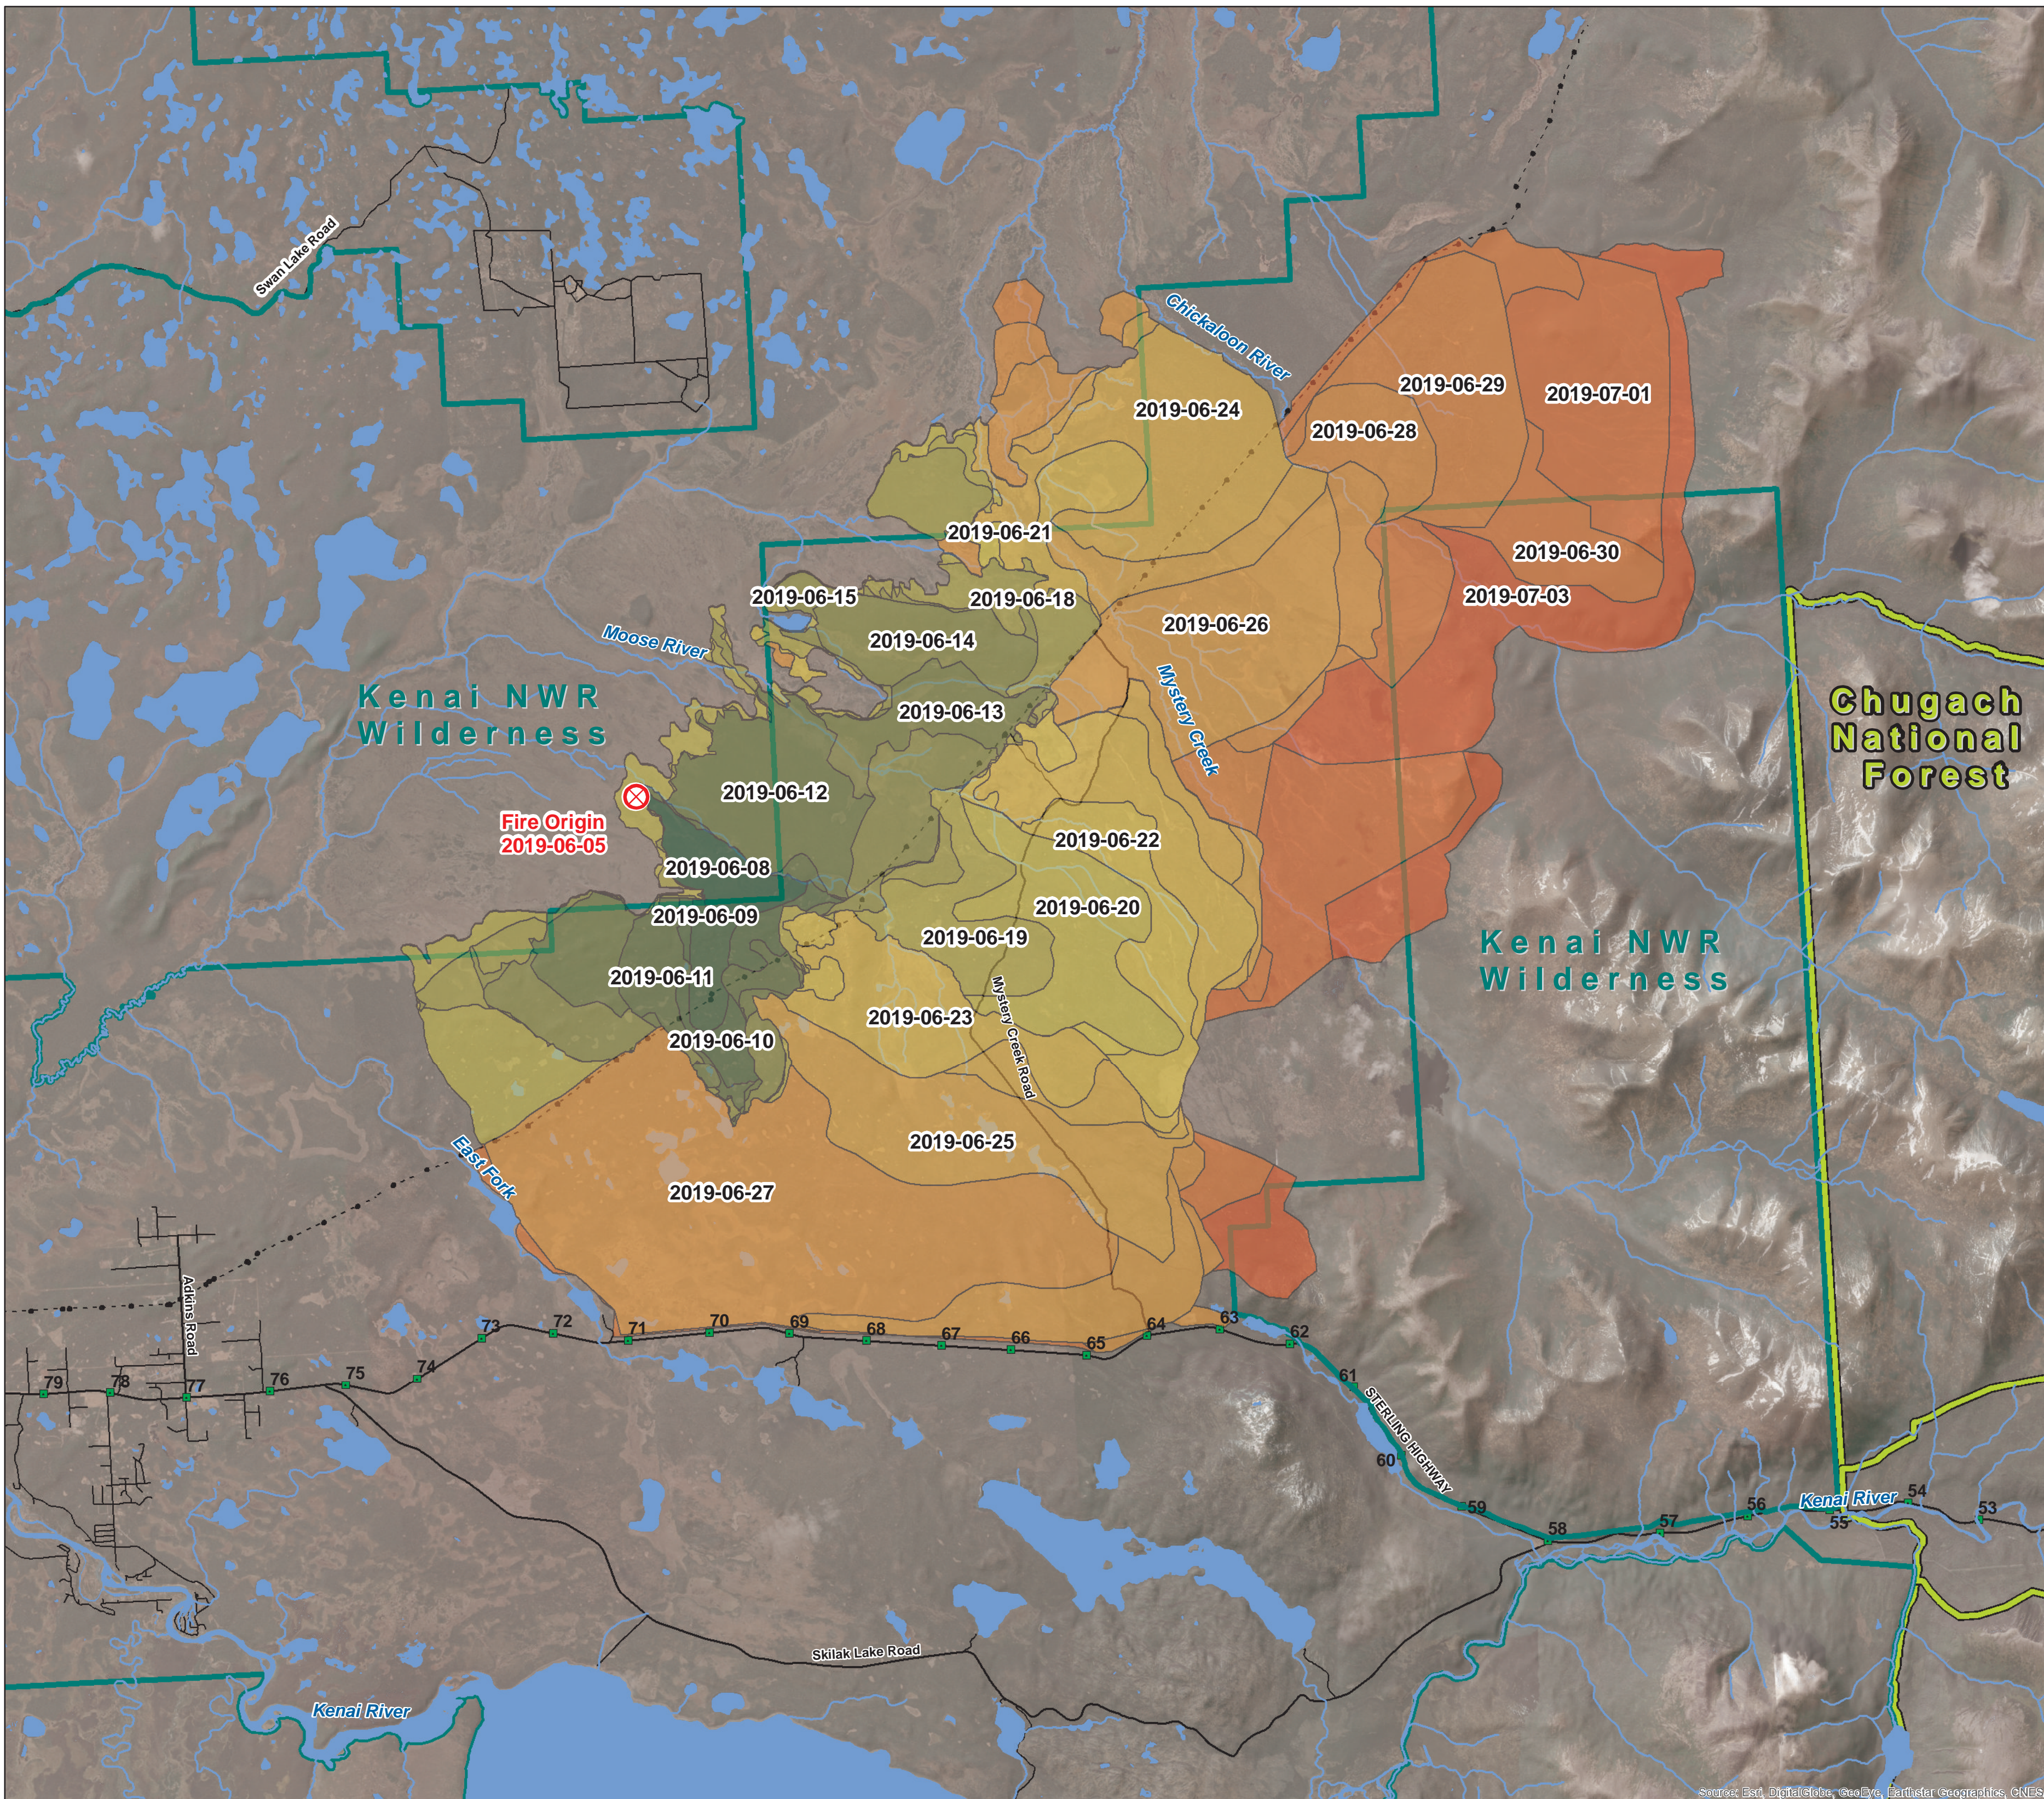

# Swan Lake Fire Progression AK-KKS-903181 04 July 2019

Fire Origin

### Growth Date

- 2019-06-08
- 2019-06-09
- 2019-06-10
- 2019-06-11
- 2019-06-12
- 2019-06-13
- 2019-06-14
- 2019-06-15
- 2019-06-18
- 2019-06-19
- 2019-06-20
- 2019-06-21
- 2019-06-22
- 2019-06-23
- 2019-06-24
- 2019-06-25
- 2019-06-26
- 2019-06-27
- 2019-06-28
- 2019-06-29
- 2019-06-30
- 2019-07-01
- 2019-07-03

Kenai NWR Wilderness

Admin\_Boundaries

ENSTAR Natural Gas Pipeline

0 0.5 1 2 Mi

NORTHWEST INCIDENT MANAGEMENT TEAM

Date	Growth Acres	Total Acres
2019-06-08	827	827
2019-06-09	468	1,295
2019-06-10	755	2,050
2019-06-11	1,127	3,177
2019-06-12	3,513	6,690
2019-06-13	1,239	7,929
2019-06-14	3,921	11,850
2019-06-15	716	12,566
2019-06-18	2,597	15,163
2019-06-19	4,549	19,712
2019-06-20	2,781	22,493
2019-06-21	188	22,681
2019-06-22	2,398	25,079
2019-06-23	5,857	30,936
2019-06-24	5,308	36,244
2019-06-25	5,594	41,838
2019-06-26	6,067	47,905
2019-06-27	13,163	61,068
2019-06-28	1,763	62,831
2019-06-29	3,908	66,739
2019-06-30	4,129	70,868
2019-07-01	6,861	77,729
2019-07-03	6,763	84,492

Source: Esri, DigitalGlobe, GeoEye, Earthstar Geographics, CNES/Airbus DS, USDA, USGS, AeroGRID, IGN, and the GIS User Community