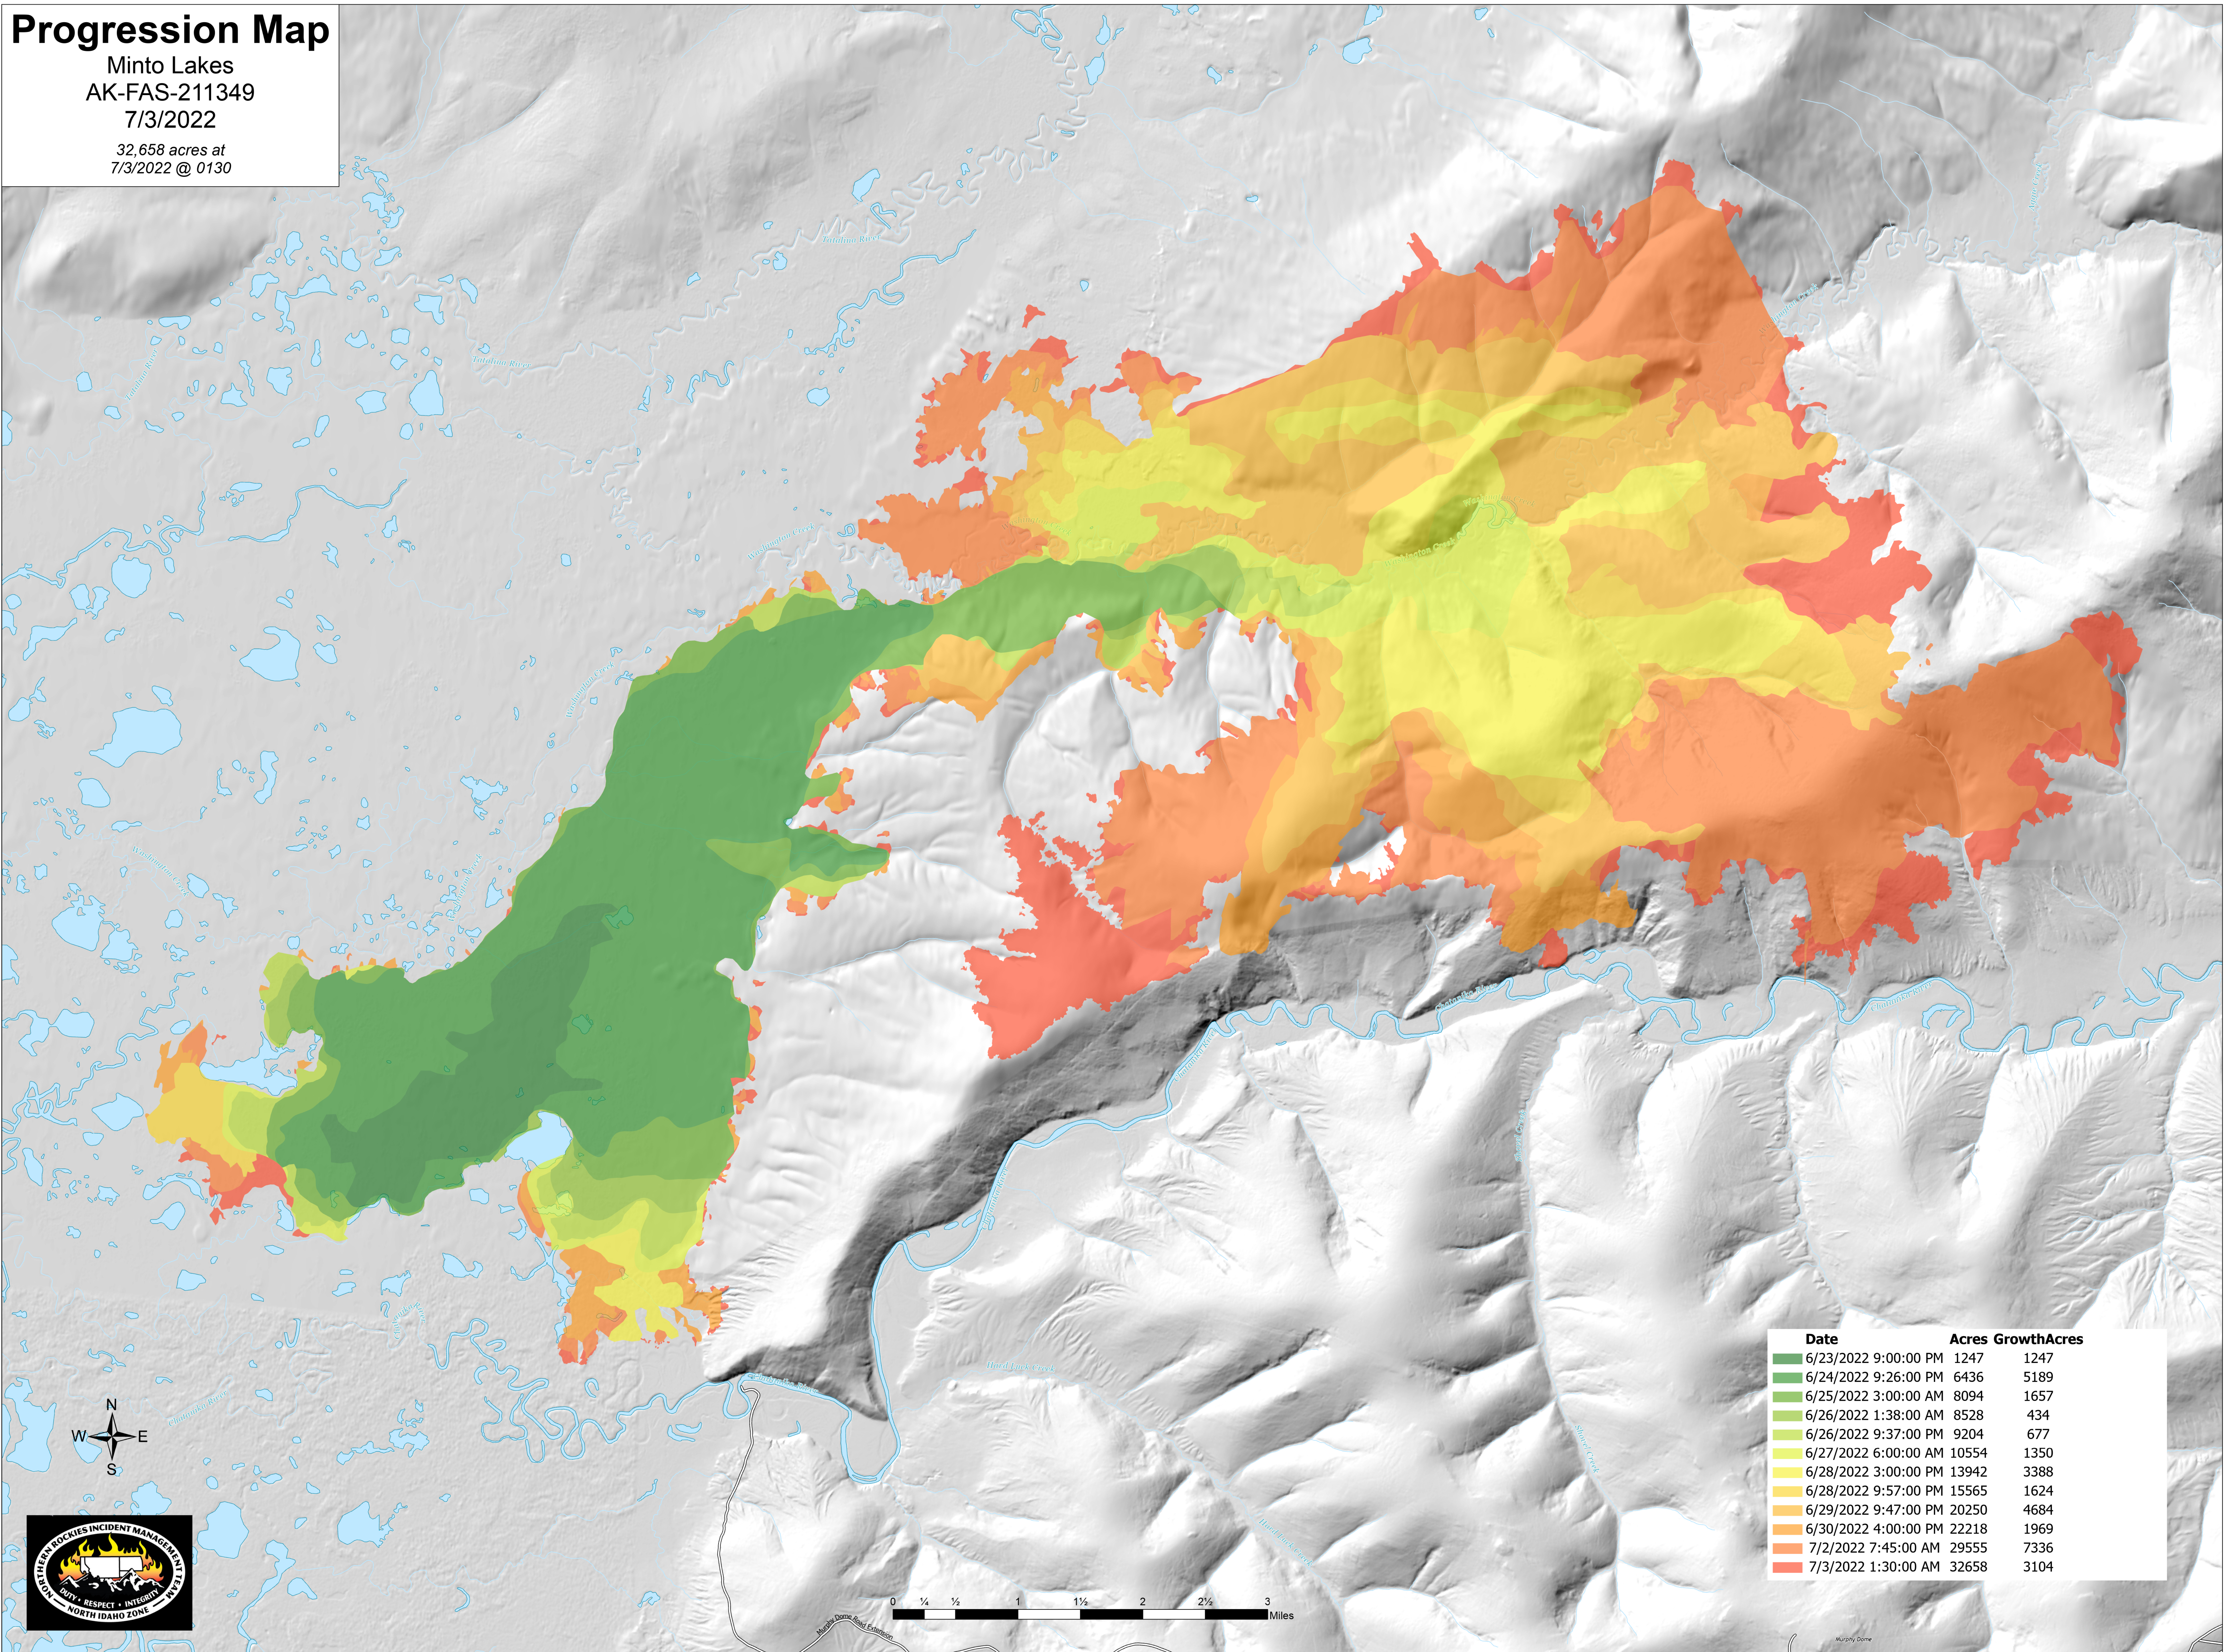

Progression Map

Minto Lakes
AK-FAS-211349

7/3/2022

32,658 acres at
7/3/2022 @ 0130

Date	Acres	Growth	Acres
6/23/2022 9:00:00 PM	1247		1247
6/24/2022 9:26:00 PM	6436		5189
6/25/2022 3:00:00 AM	8094		1657
6/26/2022 1:38:00 AM	8528		434
6/26/2022 9:37:00 PM	9204		677
6/27/2022 6:00:00 AM	10554		1350
6/28/2022 3:00:00 PM	13942		3388
6/28/2022 9:57:00 PM	15565		1624
6/29/2022 9:47:00 PM	20250		4684
6/30/2022 4:00:00 PM	22218		1969
7/2/2022 7:45:00 AM	29555		7336
7/3/2022 1:30:00 AM	32658		3104