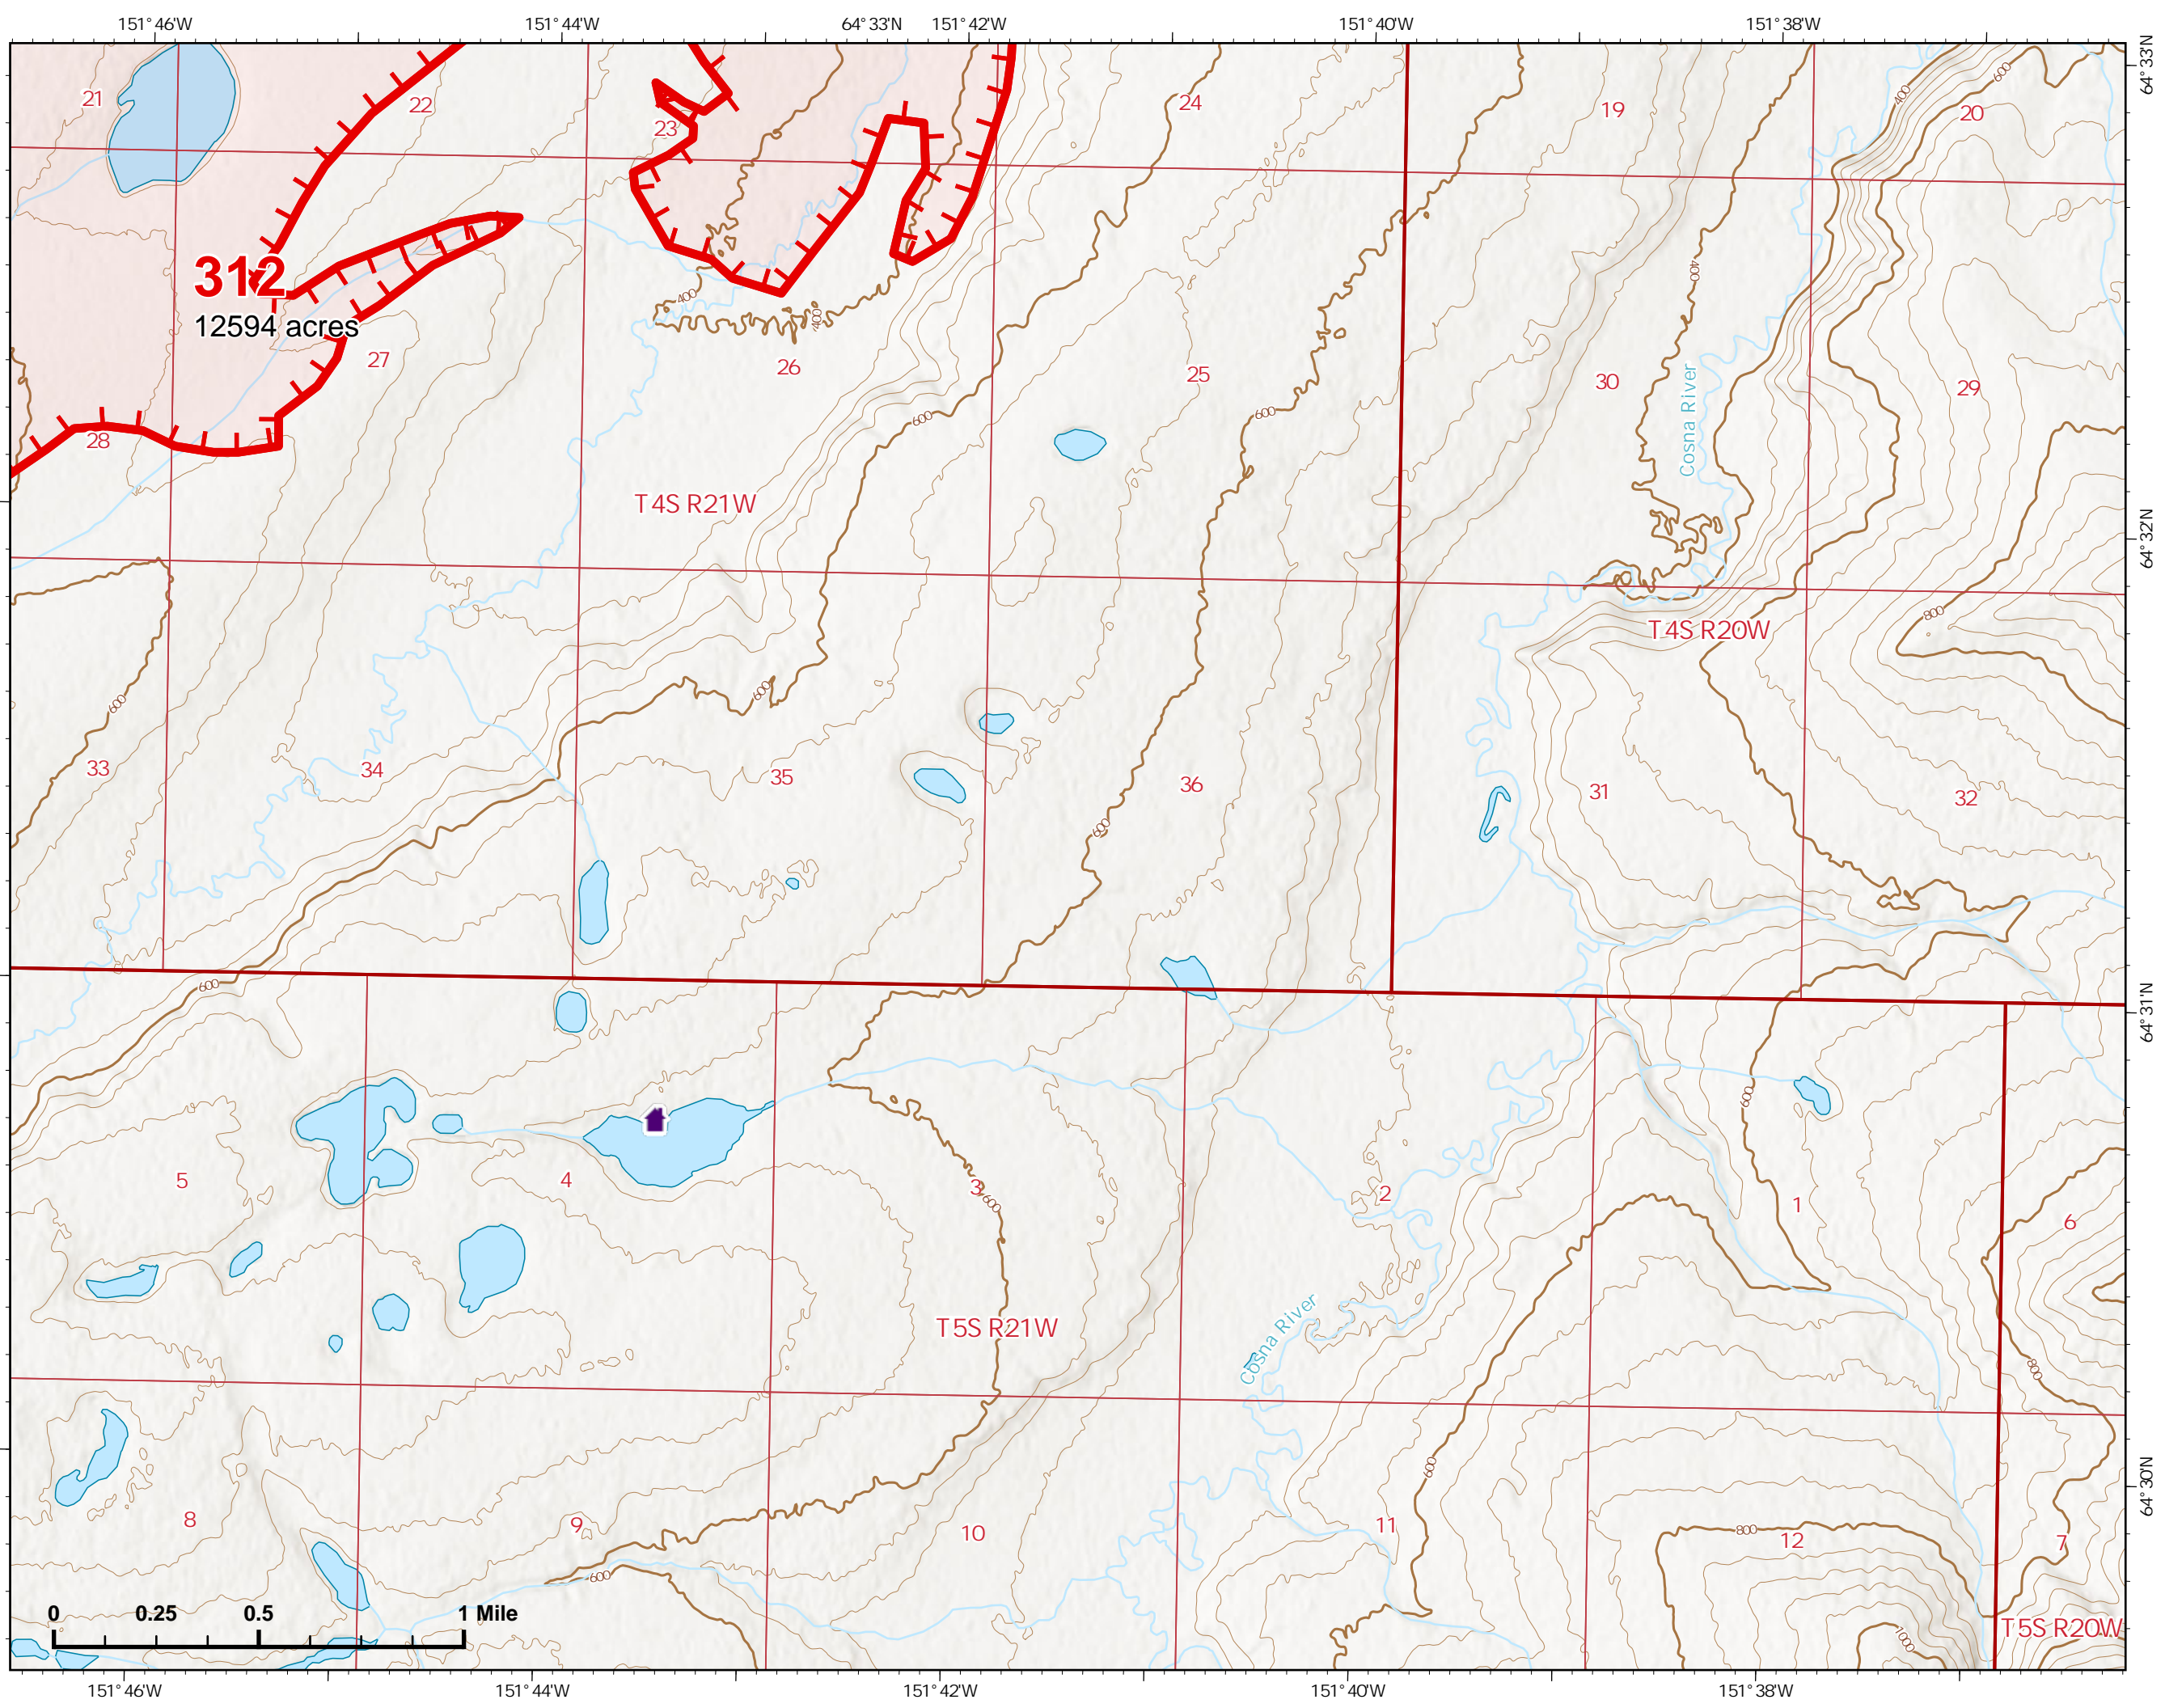

-  Wildfire Daily Fire Perimeter
-  Fire Edge

6/28/2022

IAP Map

Bean Complex
AKTAD231898

06/29/2022

Fire: 312 (Bitzshitini)

Page 312 - 3

-  Wildfire Daily Fire Perimeter
-  Fire Edge

6/28/2022

IAP Map

Bean Complex
AKTAD231898

06/29/2022

Fire: 312 (Bitzshitini)

Page 312 - 4

-  Wildfire Daily Fire Perimeter
-  Fire Edge
-  Structure

6/28/2022

IAP Map

Bean Complex
AKTAD231898

06/29/2022

Fire: 312 (Bitzshitini)

Page 312 - 5

-  Wildfire Daily Fire Perimeter
-  Fire Edge
-  Structure

6/28/2022

IAP Map

Bean Complex
AKTAD231898

06/29/2022

Fire: 315 (Chitanana)

Page 315 - 1

-  Wildfire Daily Fire Perimeter
-  Fire Edge
-  Structure

315
19554 acres

6/28/2022

IAP Map