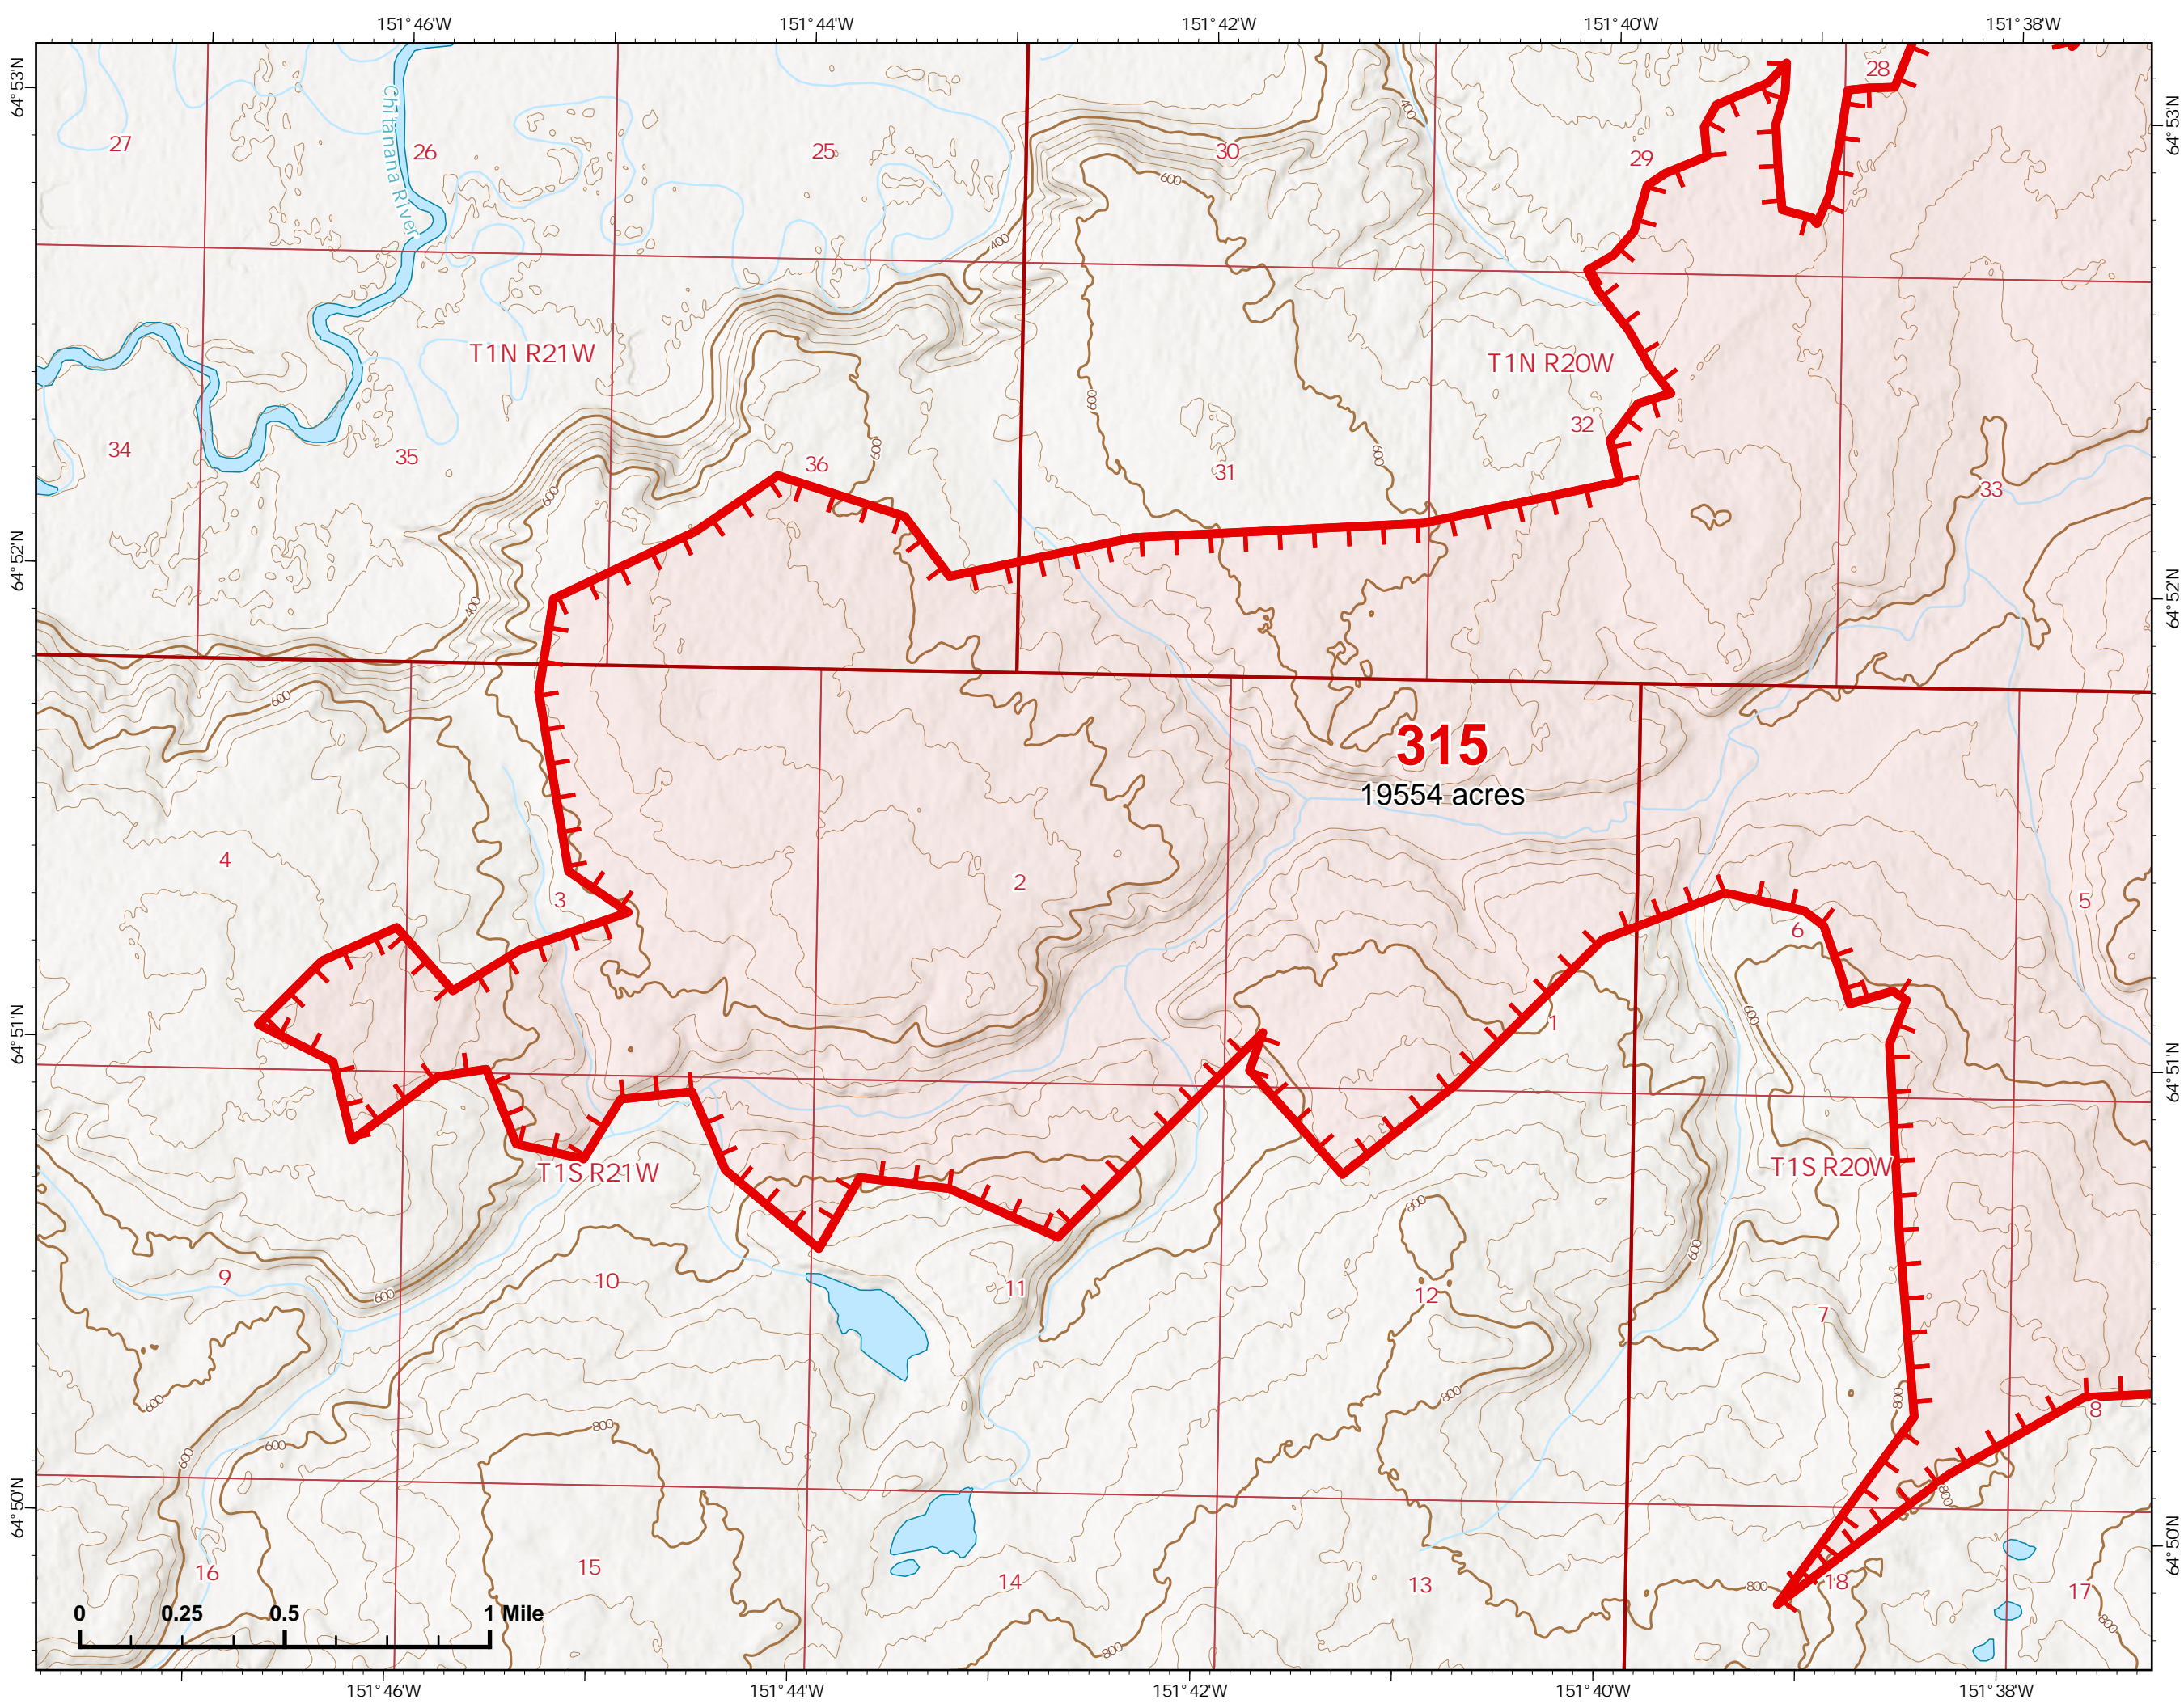

IAP Map

Bean Complex
AKTAD231898

06/29/2022

Fire: 315 (Chitanana)

Page 315 - 2

- Wildfire Daily Fire Perimeter
- Fire Edge