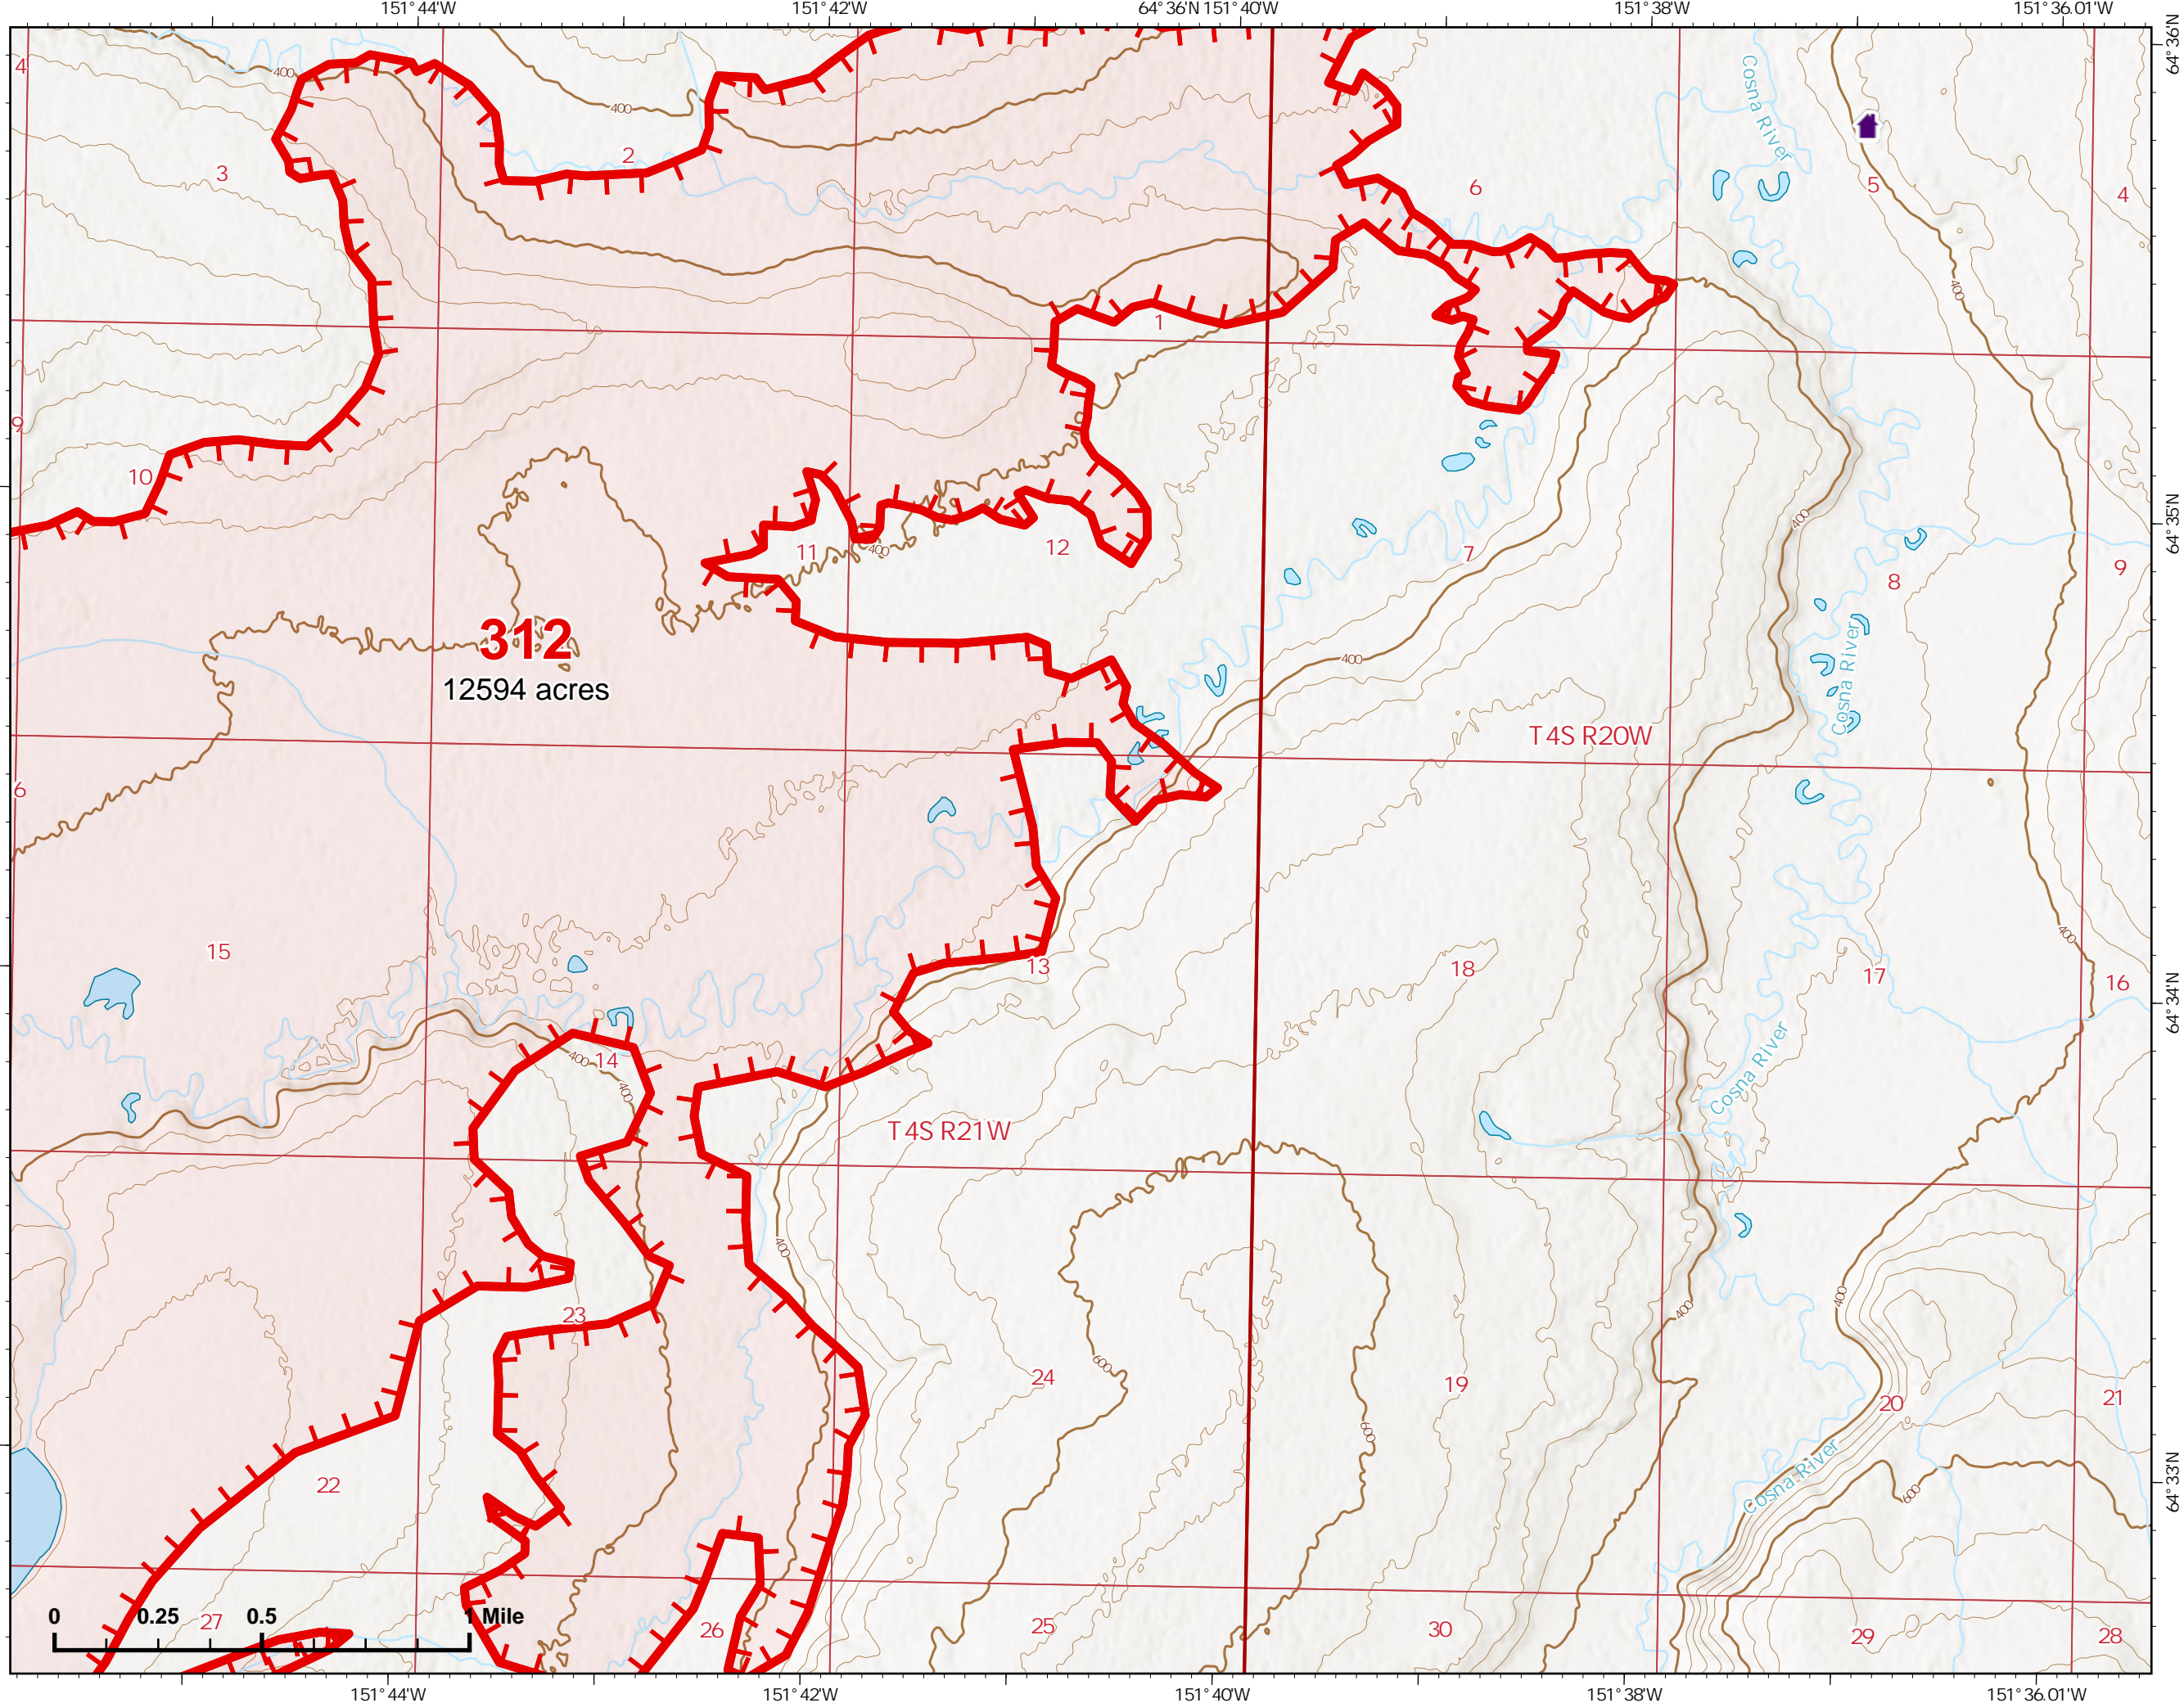

IAP Map

Bean Complex
AKTAD231898

06/29/2022

Fire: 312 (Bitzshitini)

Page 312 - 5

-  Wildfire Daily Fire Perimeter
-  Fire Edge
-  Structure

6/28/2022

IAP Map

Bean Complex
AKTAD231898

06/29/2022

Fire: 315 (Chitanana)

Page 315 - 1

-  Wildfire Daily Fire Perimeter
-  Fire Edge
-  Structure

315
19554 acres

6/28/2022

IAP Map

IAP Map

Bean Complex
AKTAD231898

06/29/2022

Fire: 310 (Tanana River)

Page 310 - 2

-  Wildfire Daily Fire Perimeter
-  Fire Edge

6/28/2022

IAP Map