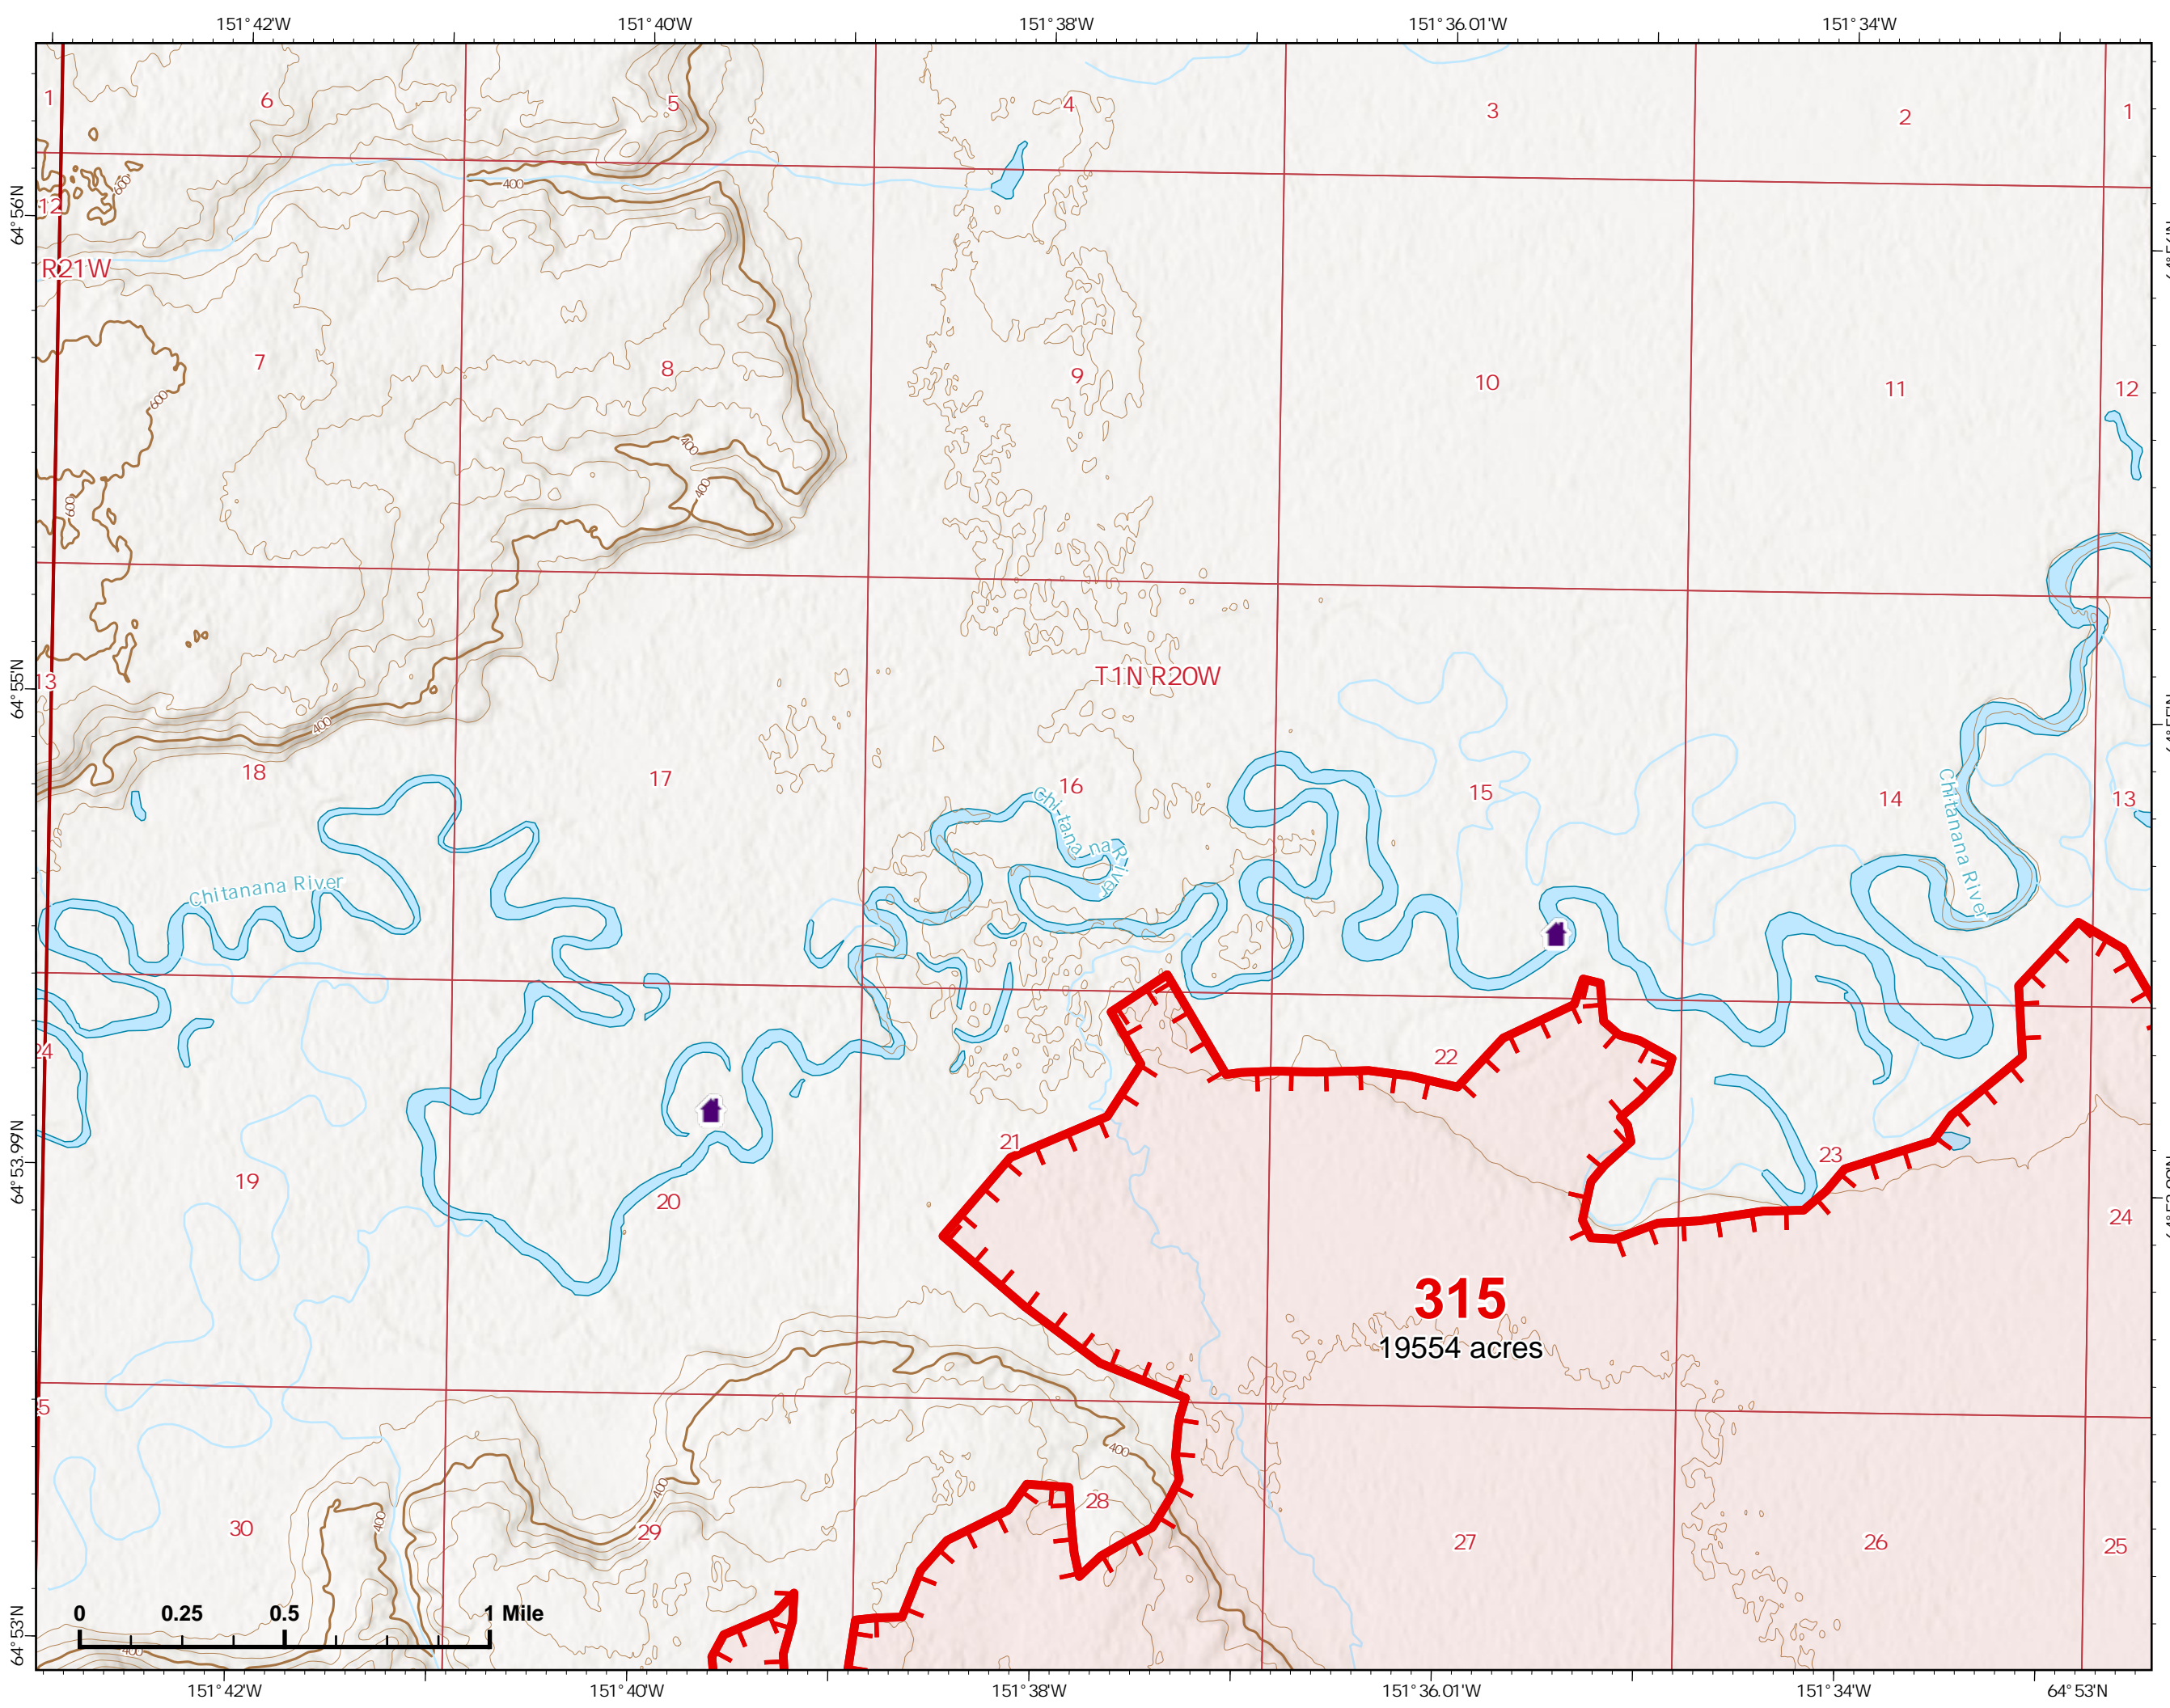

IAP Map

Bean Complex
AKTAD231898

06/29/2022

Fire: 312 (Bitzshitini)

Page 312 - 5

-  Wildfire Daily Fire Perimeter
-  Fire Edge
-  Structure

6/28/2022

IAP Map

Bean Complex
AKTAD231898

06/29/2022

Fire: 315 (Chitanana)

Page 315 - 1

-  Wildfire Daily Fire Perimeter
-  Fire Edge
-  Structure

315
19554 acres

6/28/2022

IAP Map

IAP Map

Bean Complex
AKTAD231898

06/29/2022

Fire: 310 (Tanana River)

Page 310 - 2

-  Wildfire Daily Fire Perimeter
-  Fire Edge

6/28/2022

IAP Map