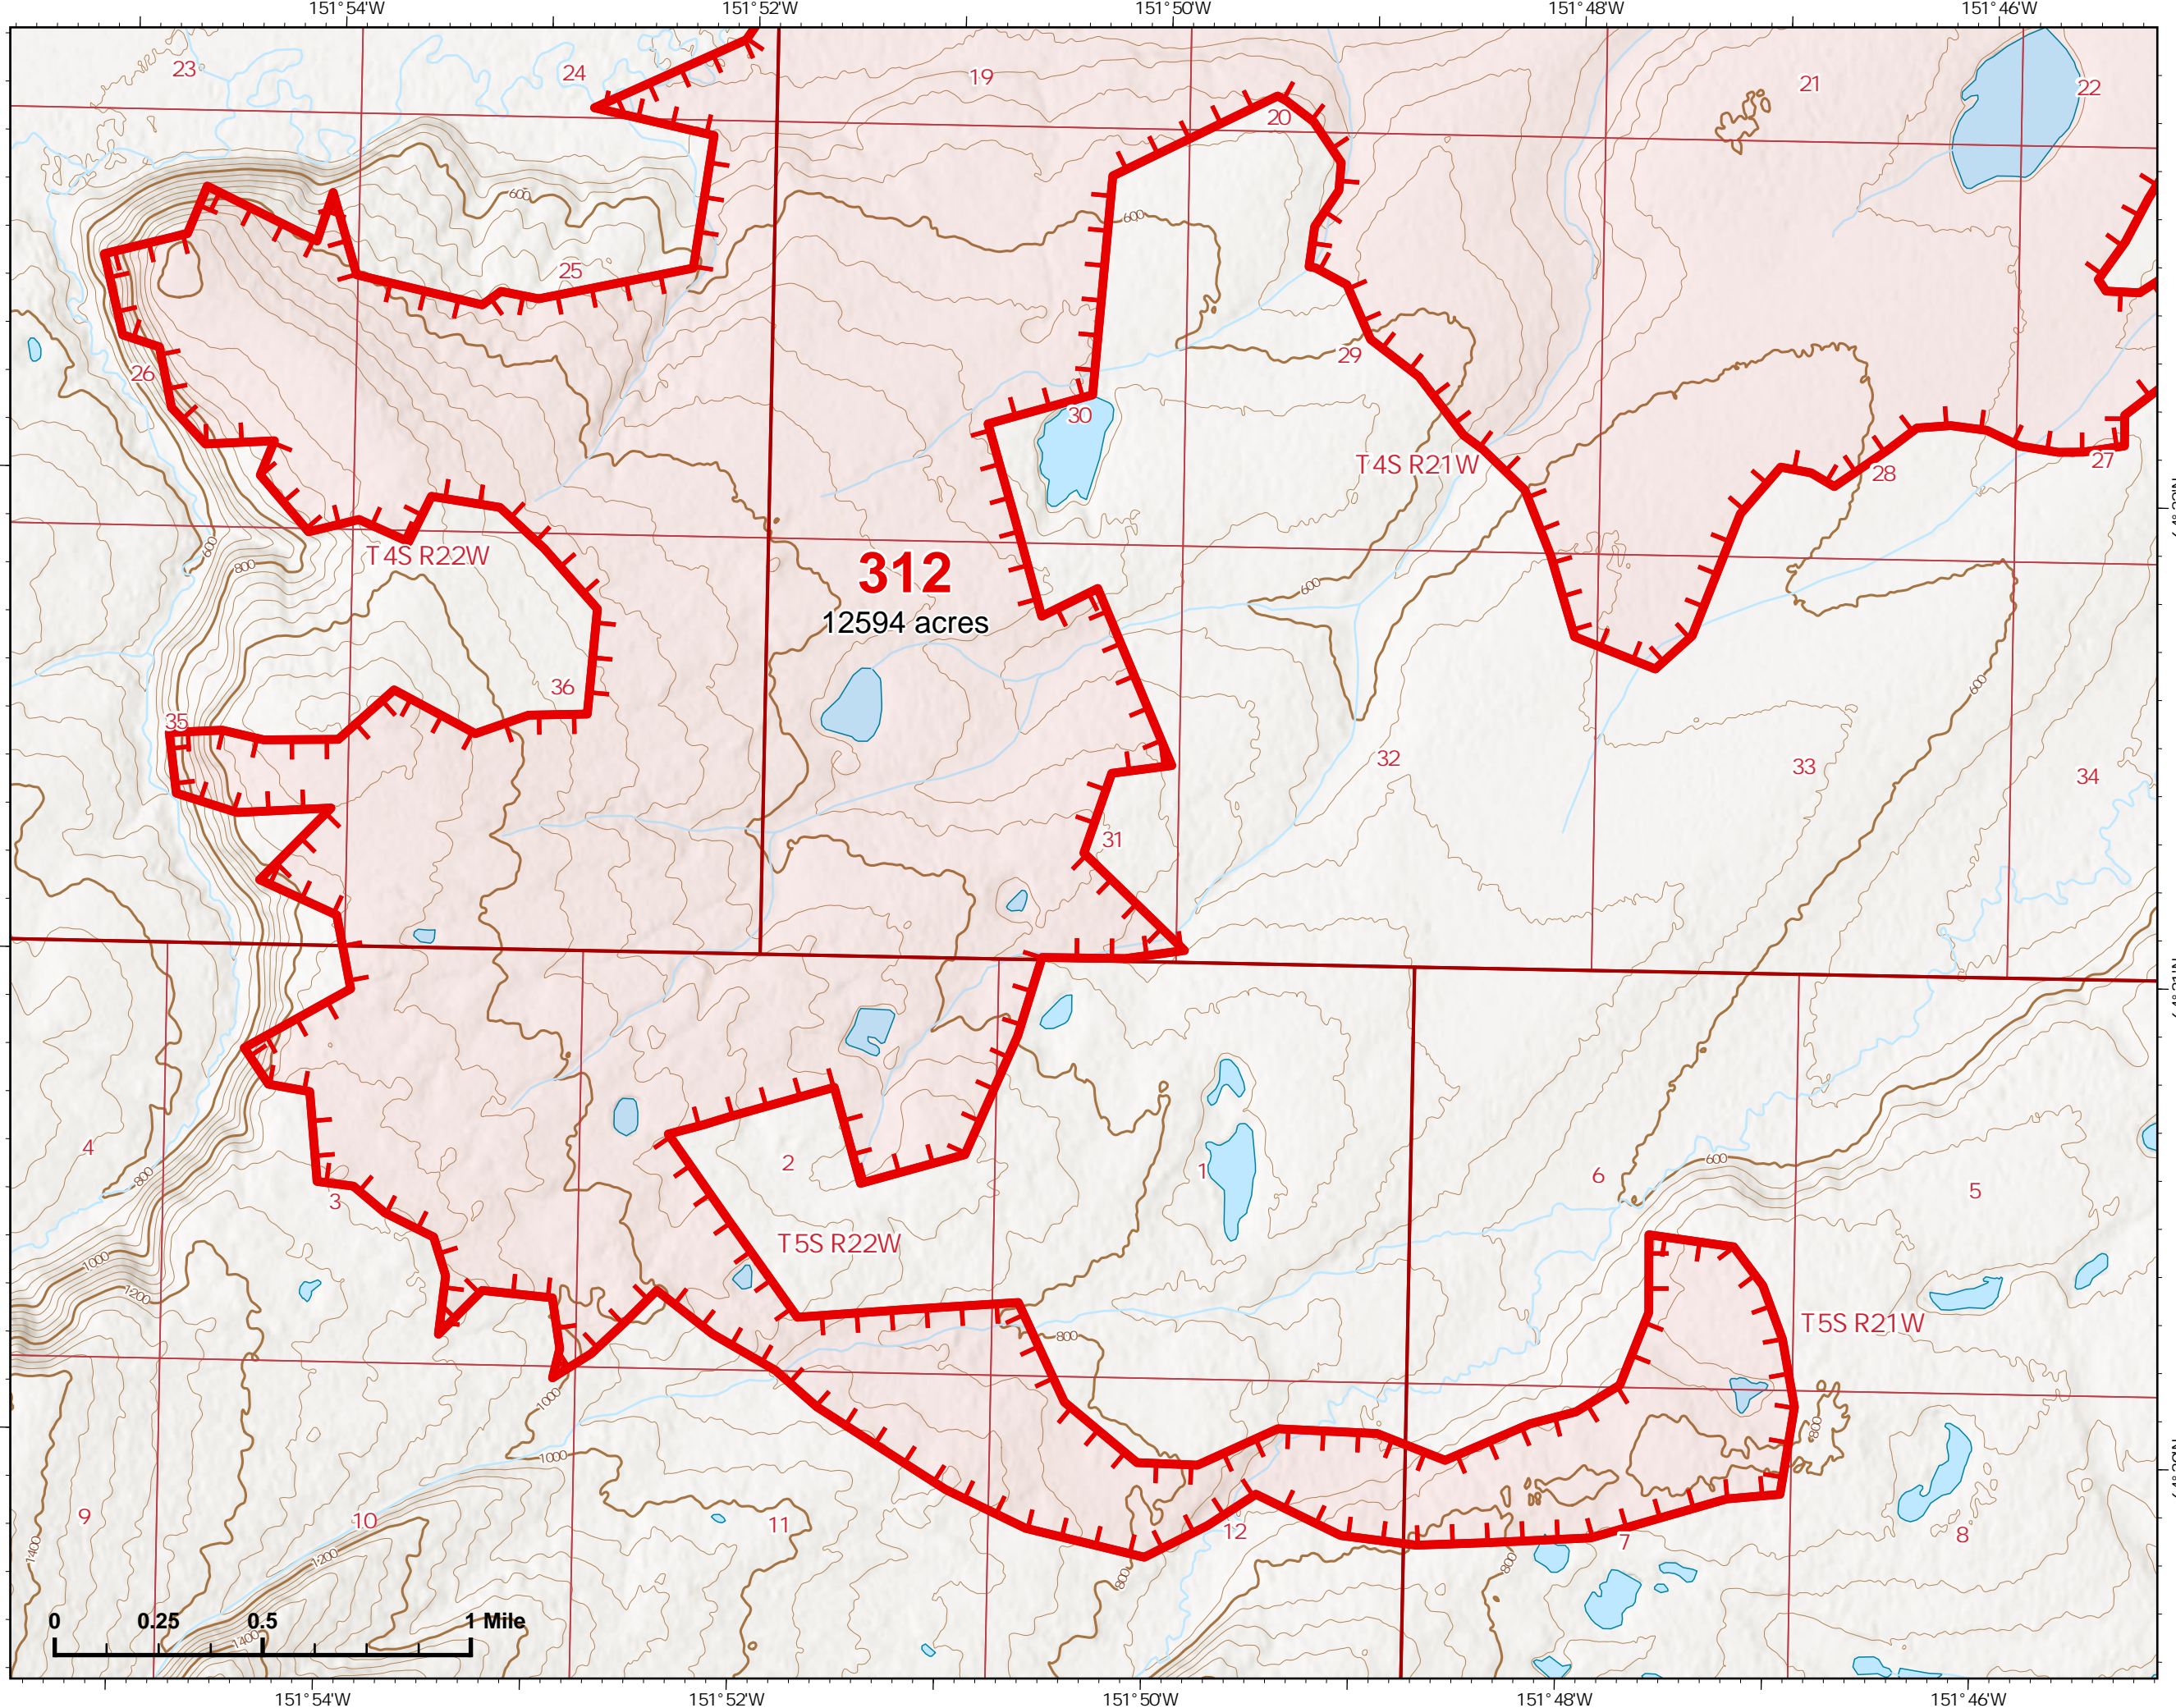

Page 312 - 1

-  Wildfire Daily Fire Perimeter
-  Fire Edge
-  Structure

6/28/2022

IAP Map

Bean Complex
AKTAD231898

06/29/2022

Fire: 312 (Bitzshitini)

Page 312 - 2

-  Wildfire Daily Fire Perimeter
-  Fire Edge

6/28/2022

IAP Map

Bean Complex
AKTAD231898

06/29/2022

Fire: 312 (Bitzshitini)

Page 312 - 3

-  Wildfire Daily Fire Perimeter
-  Fire Edge

6/28/2022

IAP Map

Bean Complex
AKTAD231898

06/29/2022

Fire: 312 (Bitzshitini)

Page 312 - 4

-  Wildfire Daily Fire Perimeter
-  Fire Edge
-  Structure

6/28/2022

IAP Map

Bean Complex
AKTAD231898

06/29/2022

Fire: 312 (Bitzshitini)

Page 312 - 5

-  Wildfire Daily Fire Perimeter
-  Fire Edge
-  Structure

6/28/2022

IAP Map