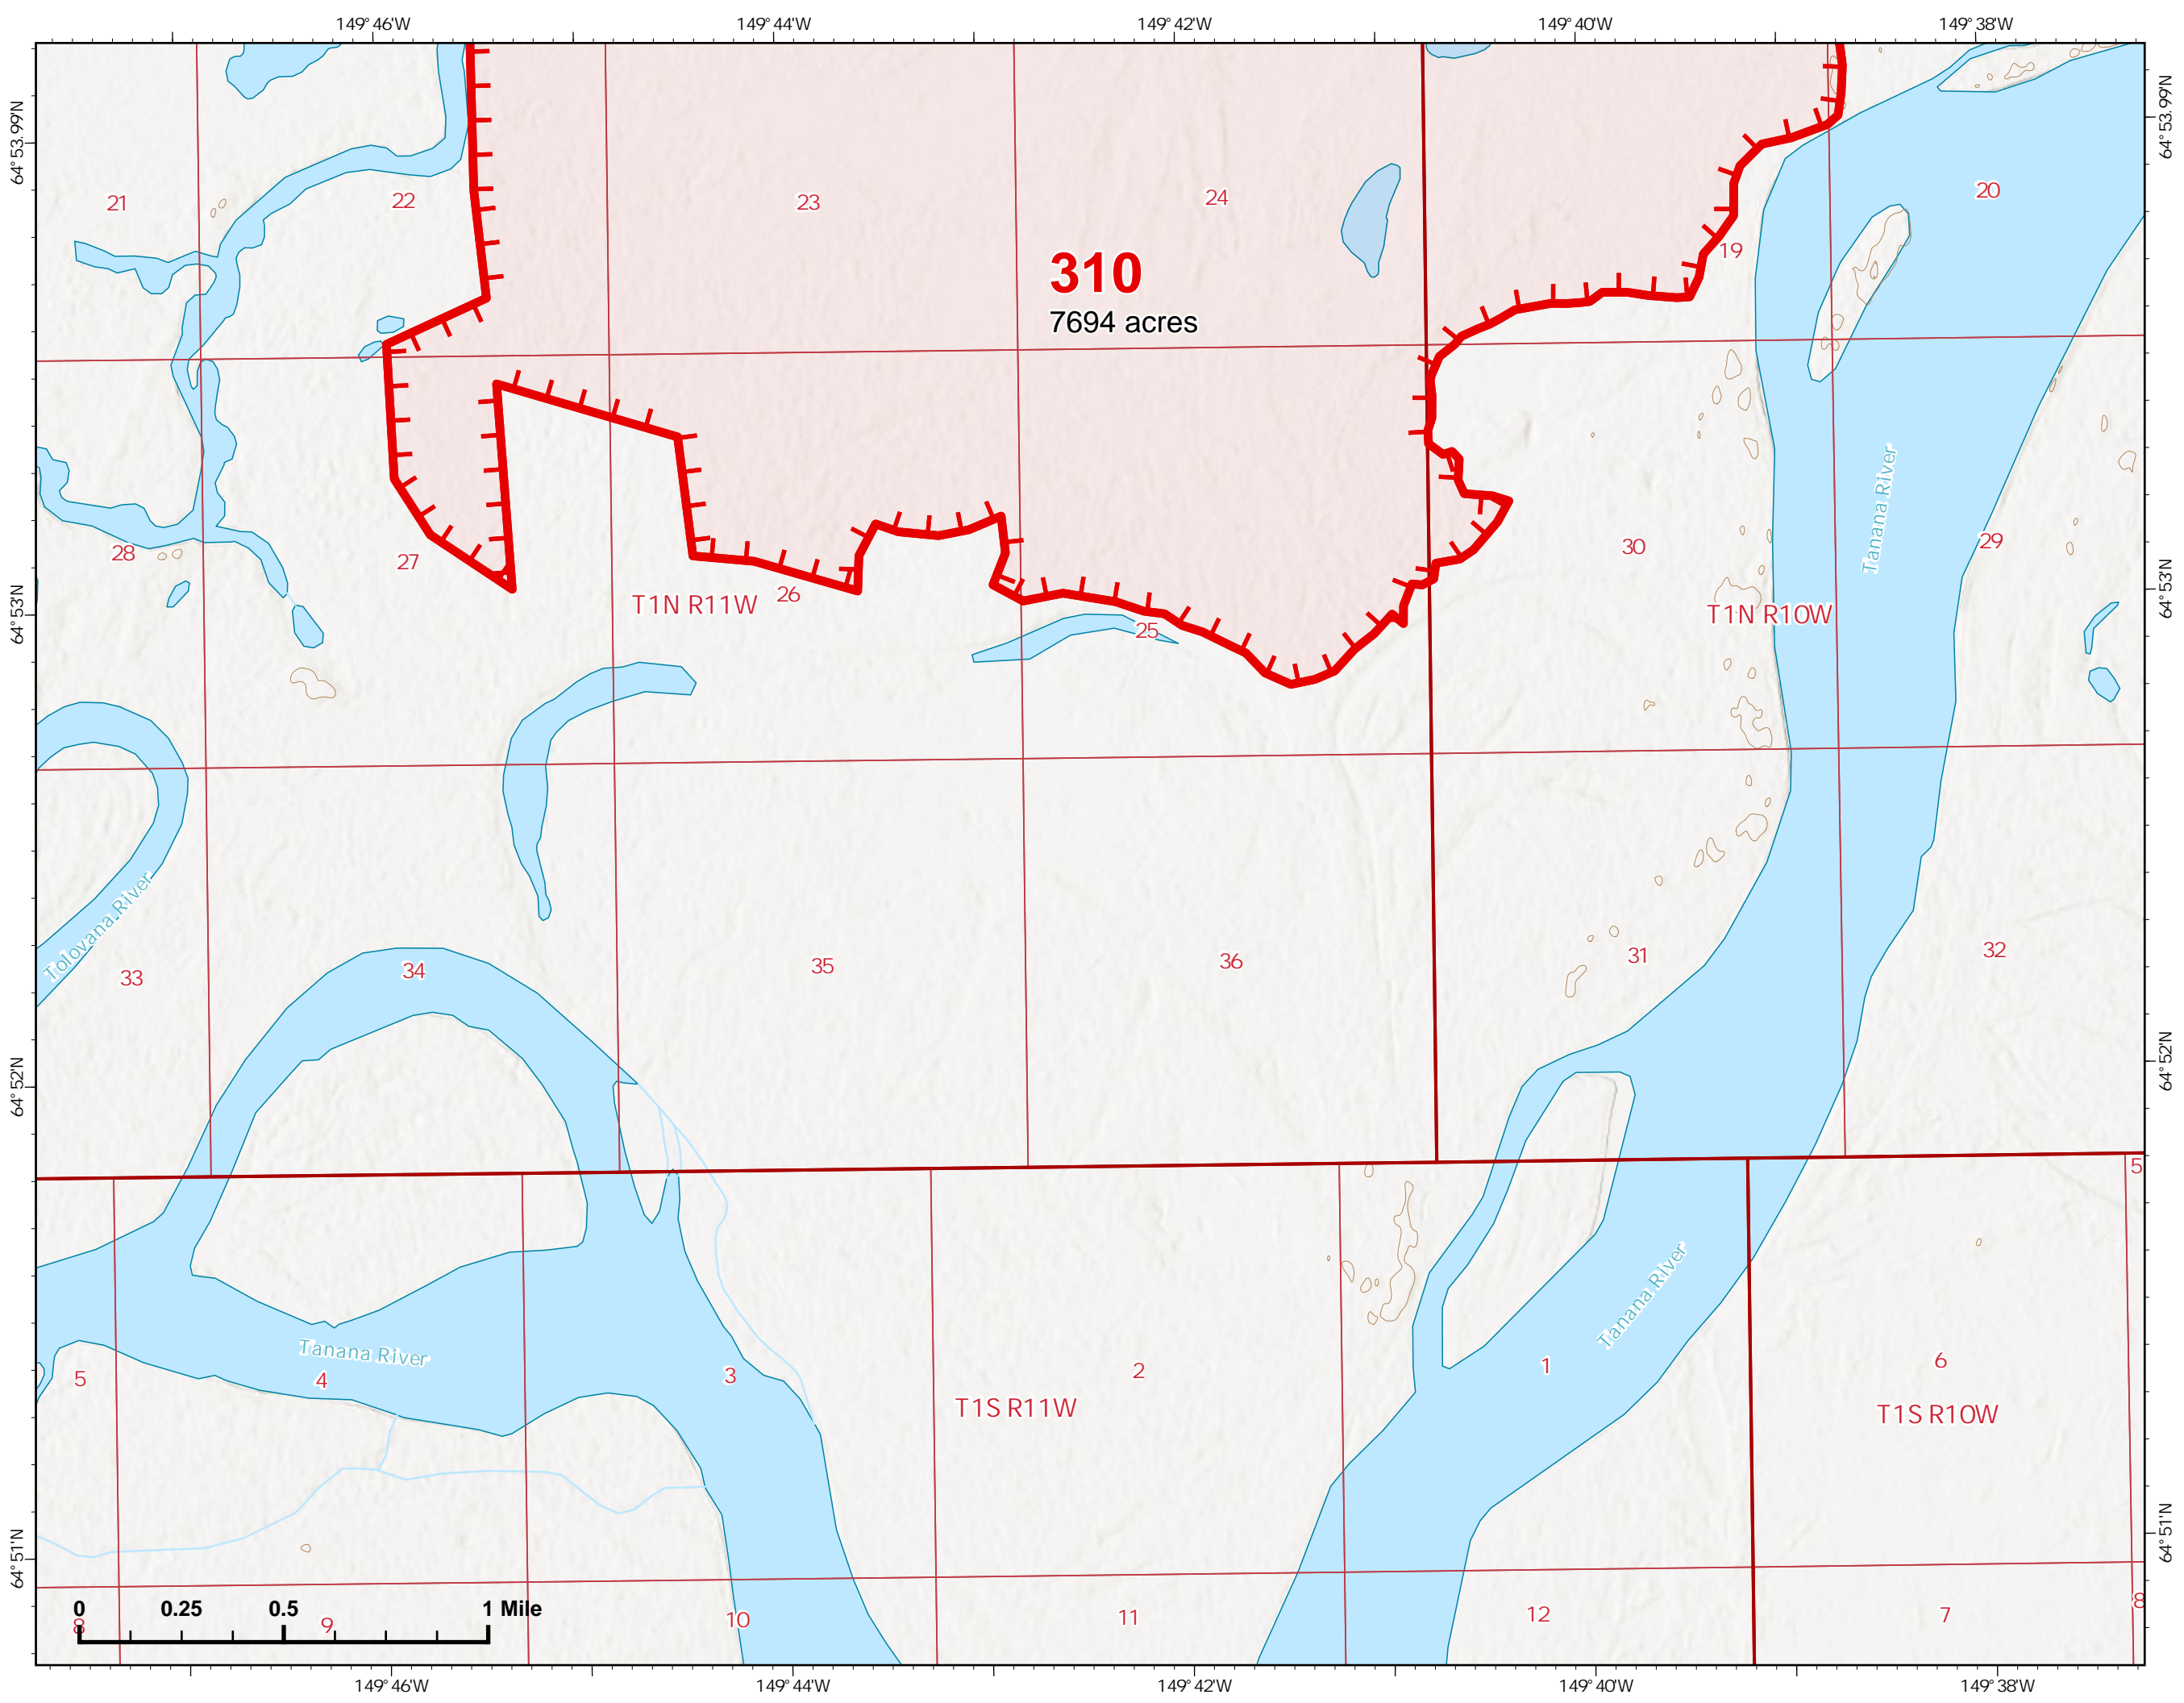

IAP Map

Bean Complex
AKTAD231898

06/29/2022

Fire: 310 (Tanana River)

Page 310 - 2

-  Wildfire Daily Fire Perimeter
-  Fire Edge

6/28/2022

IAP Map