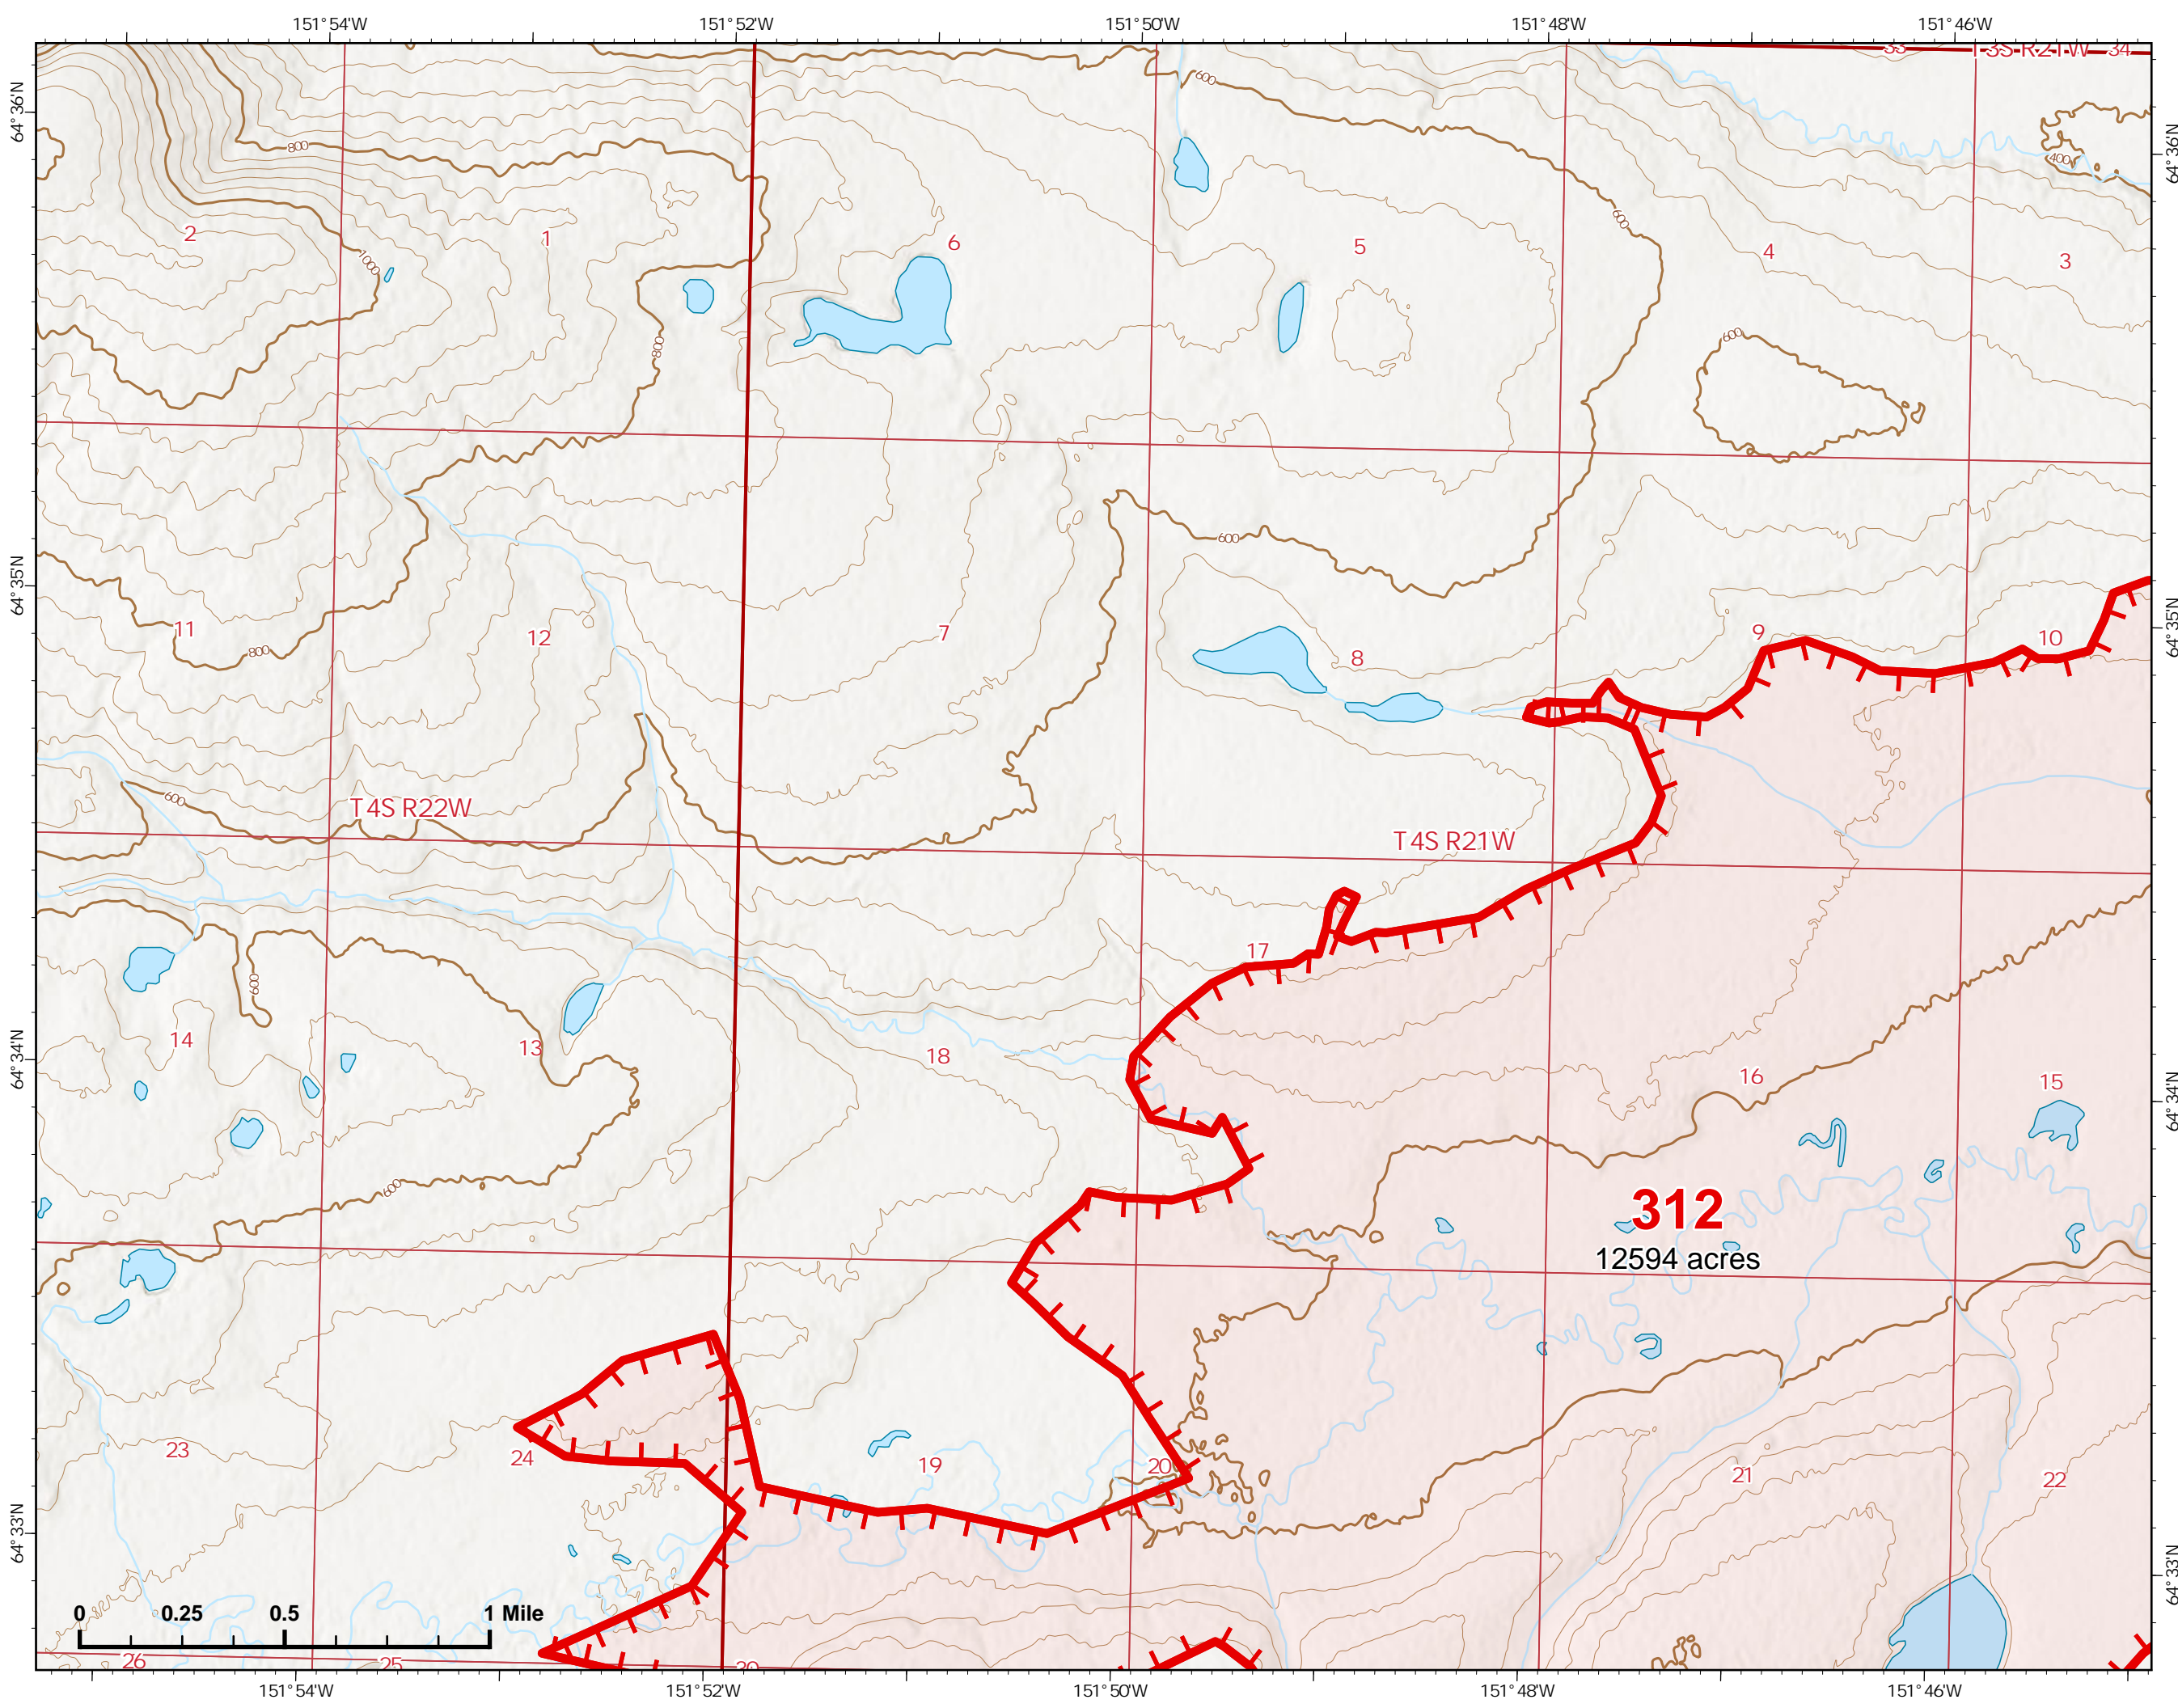

IAP Index Map

Bean Complex
AKTAD231898
06/29/2022

 Wildfire Daily Fire Perimeter

Z. Cravens
6/28/2022

IAP Map

Bean Complex
AKTAD231898

06/29/2022

Fire: 312 (Bitzshitini)

Page 312 - 1

-  Wildfire Daily Fire Perimeter
-  Fire Edge
-  Structure

6/28/2022

IAP Map

Bean Complex
AKTAD231898

06/29/2022

Fire: 312 (Bitzshitini)

Page 312 - 2

-  Wildfire Daily Fire Perimeter
-  Fire Edge

6/28/2022

IAP Map

Bean Complex
AKTAD231898

06/29/2022

Fire: 312 (Bitzshitini)

Page 312 - 3

-  Wildfire Daily Fire Perimeter
-  Fire Edge

IAP Map

Bean Complex
AKTAD231898

06/29/2022

Fire: 310 (Tanana River)

Page 310 - 2

-  Wildfire Daily Fire Perimeter
-  Fire Edge

6/28/2022

IAP Map