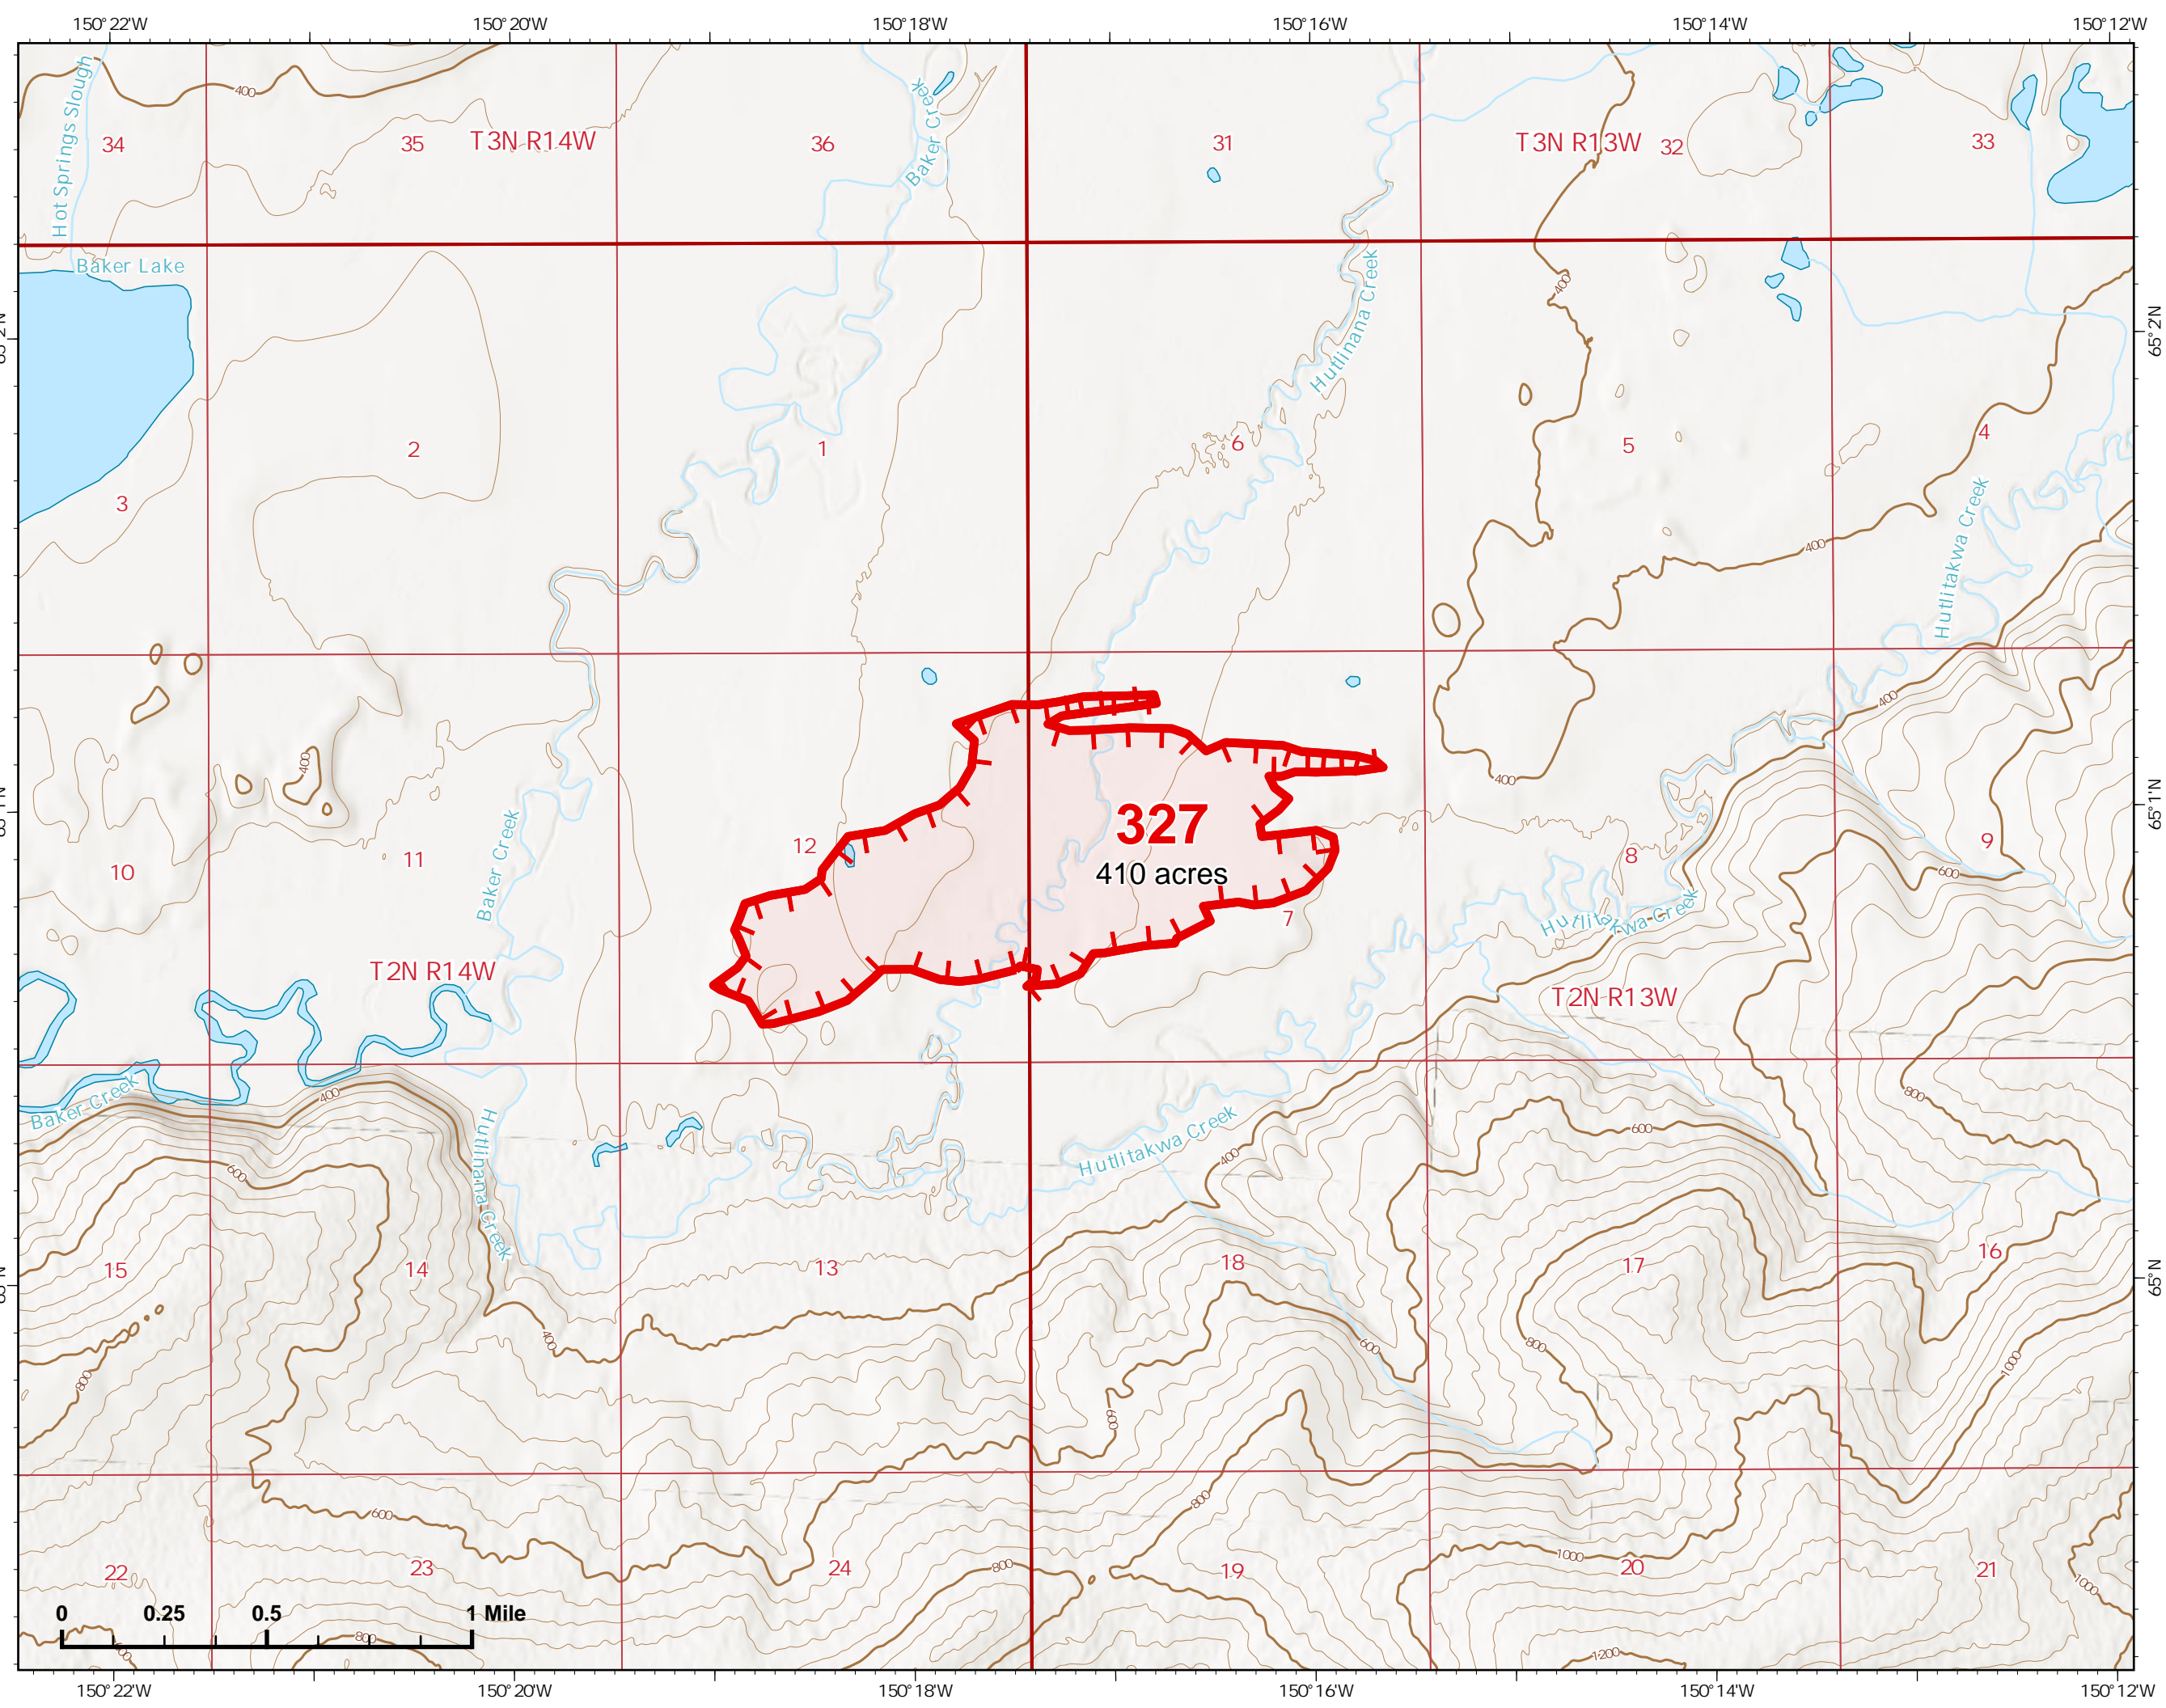

IAP Map

Bean Complex
AKTAD231898

06/29/2022

Fire: 327 (Hutlinana)

Page 327 - 1

-  Wildfire Daily Fire Perimeter
-  Fire Edge

6/28/2022

IAP Map

Bean Complex
AKTAD231898

06/29/2022

Fire: 310 (Tanana River)

Page 310 - 1

 Wildfire Daily Fire Perimeter

 Fire Edge

6/28/2022

0 0.25 0.5 1 Mile

IAP Map

Bean Complex
AKTAD231898

06/29/2022

Fire: 310 (Tanana River)

Page 310 - 2

-  Wildfire Daily Fire Perimeter
-  Fire Edge

6/28/2022

IAP Map