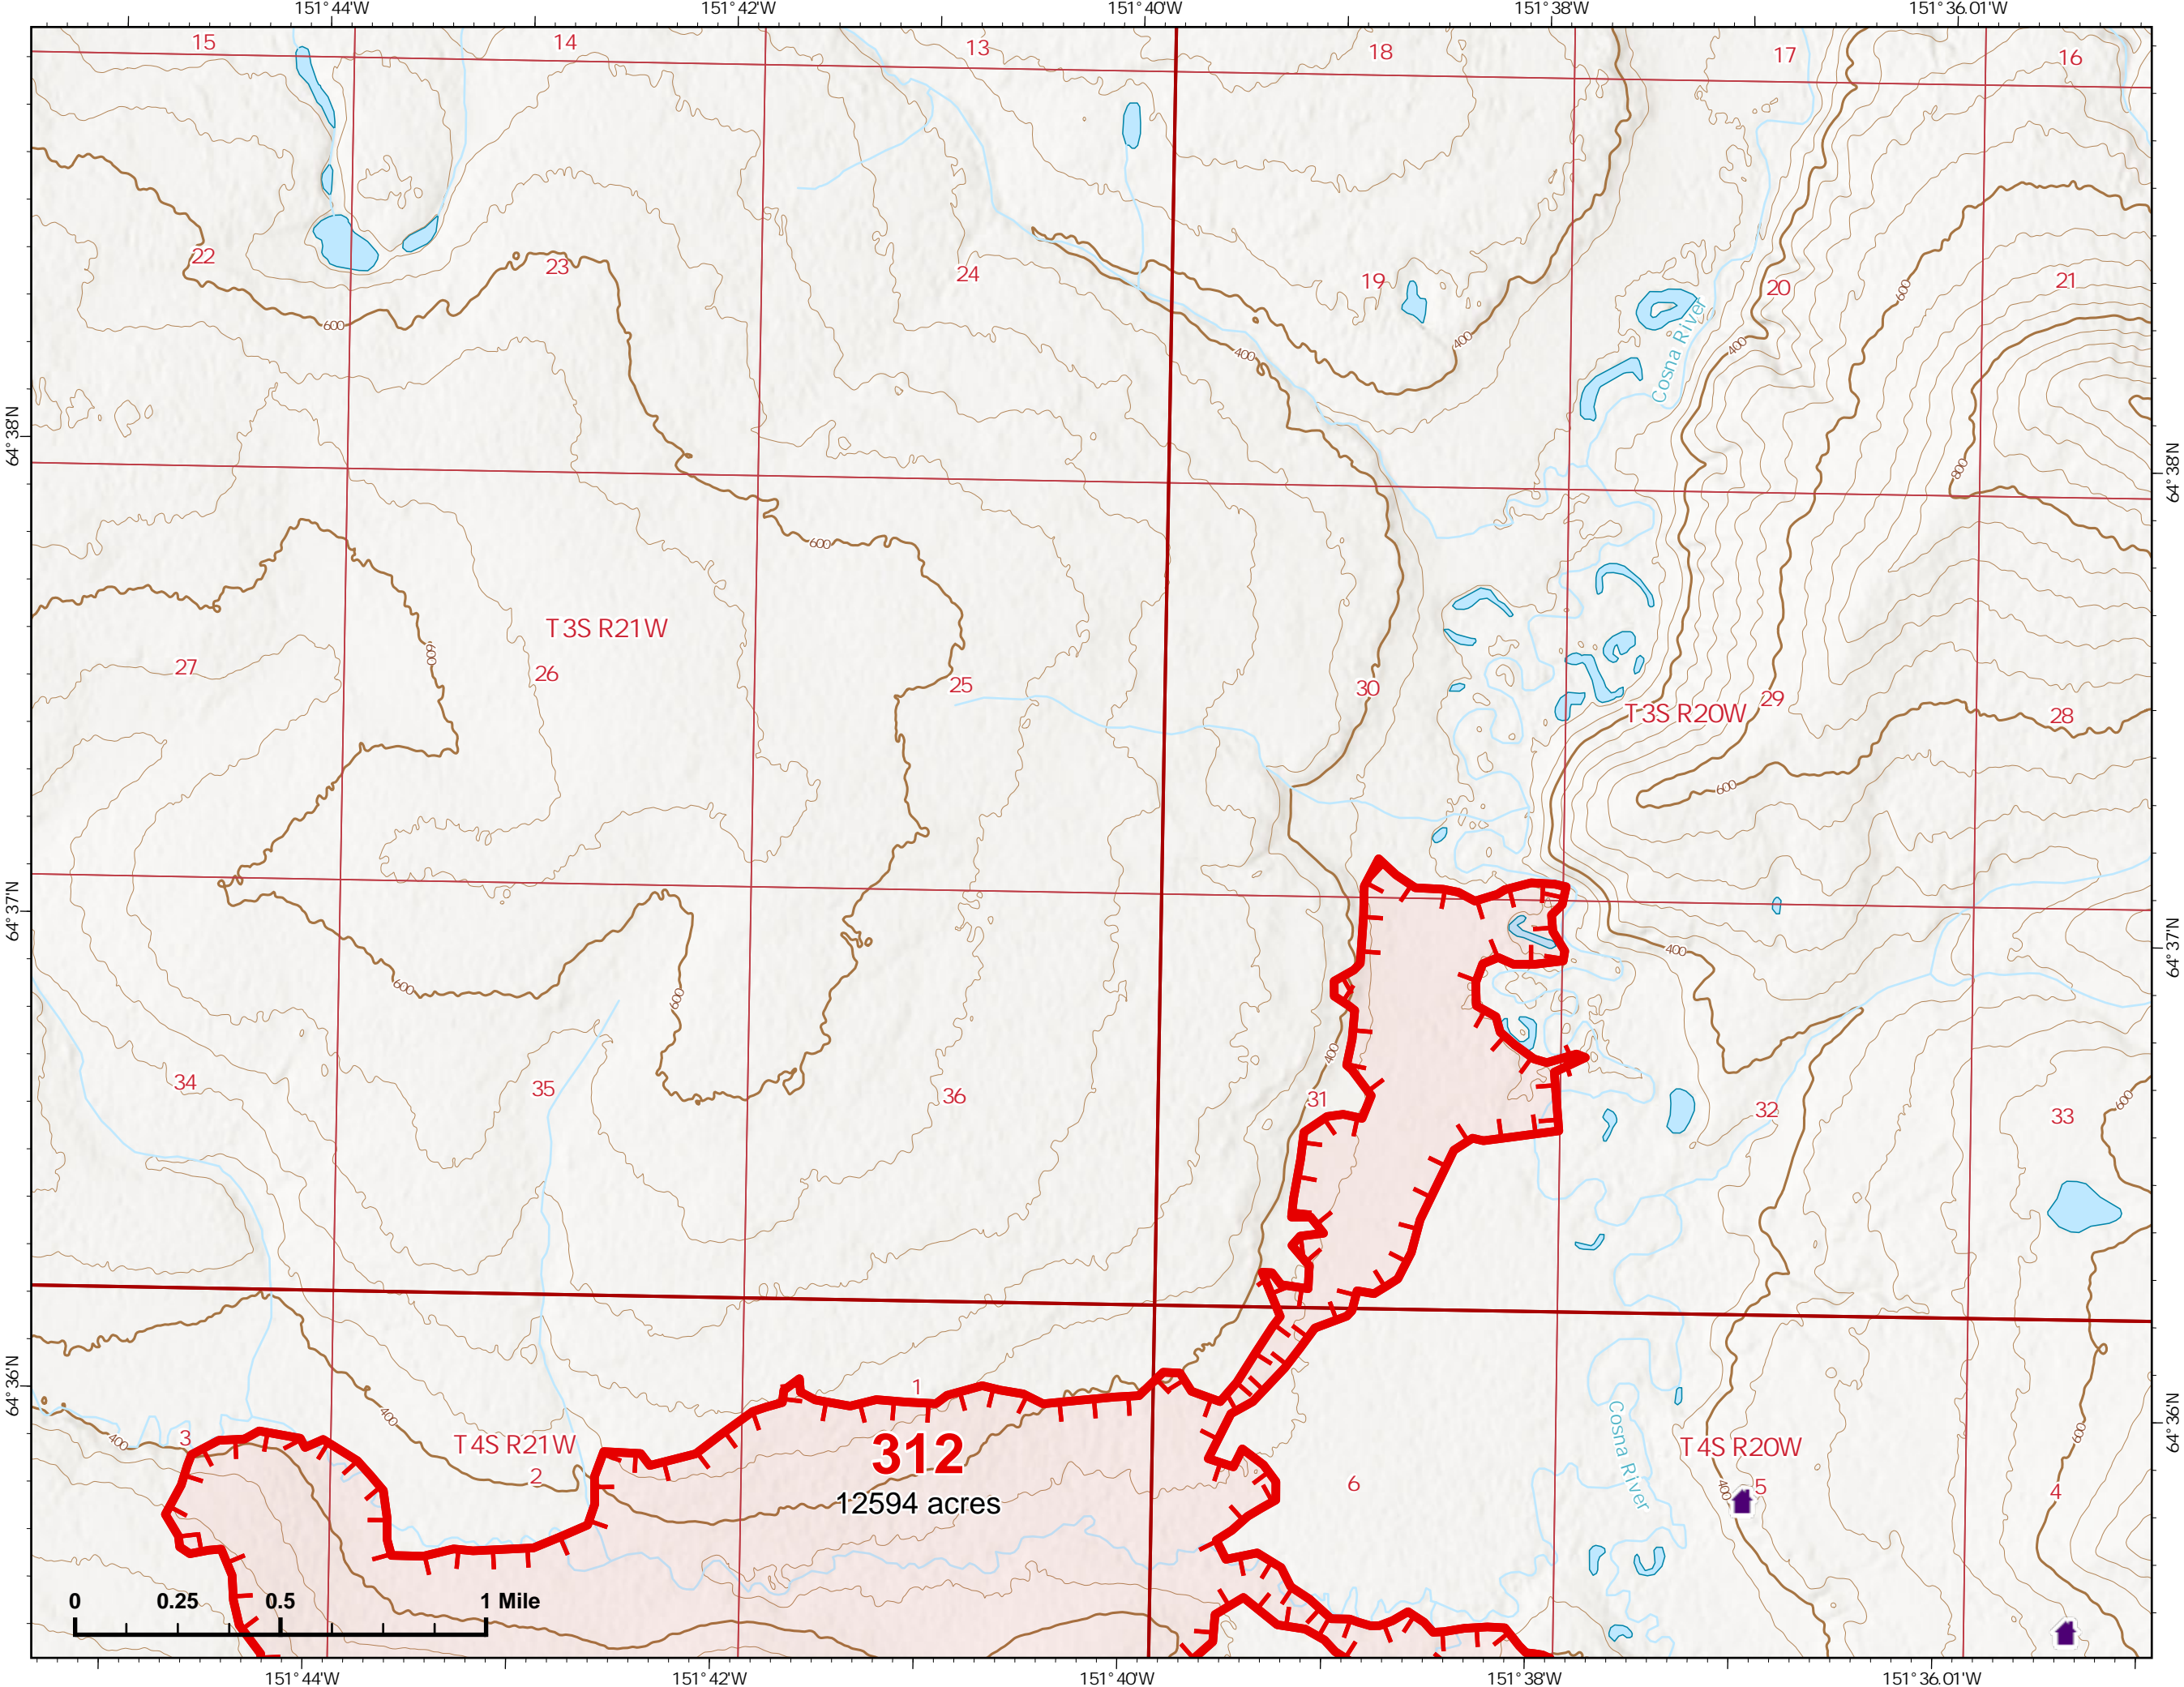

IAP Index Map

Bean Complex
AKTAD231898
06/29/2022

 Wildfire Daily Fire Perimeter

Z. Cravens
6/28/2022

IAP Map

Bean Complex
AKTAD231898

06/29/2022

Fire: 312 (Bitzshitini)

Page 312 - 1

-  Wildfire Daily Fire Perimeter
-  Fire Edge
-  Structure

6/28/2022

IAP Map

Bean Complex
AKTAD231898

06/29/2022

Fire: 312 (Bitzshitini)

Page 312 - 2

-  Wildfire Daily Fire Perimeter
-  Fire Edge

6/28/2022

IAP Map

Bean Complex
AKTAD231898

06/29/2022

Fire: 312 (Bitzshitini)

Page 312 - 3

-  Wildfire Daily Fire Perimeter
-  Fire Edge

IAP Map

Bean Complex
AKTAD231898

06/29/2022

Fire: 310 (Tanana River)

Page 310 - 2

-  Wildfire Daily Fire Perimeter
-  Fire Edge

6/28/2022

IAP Map