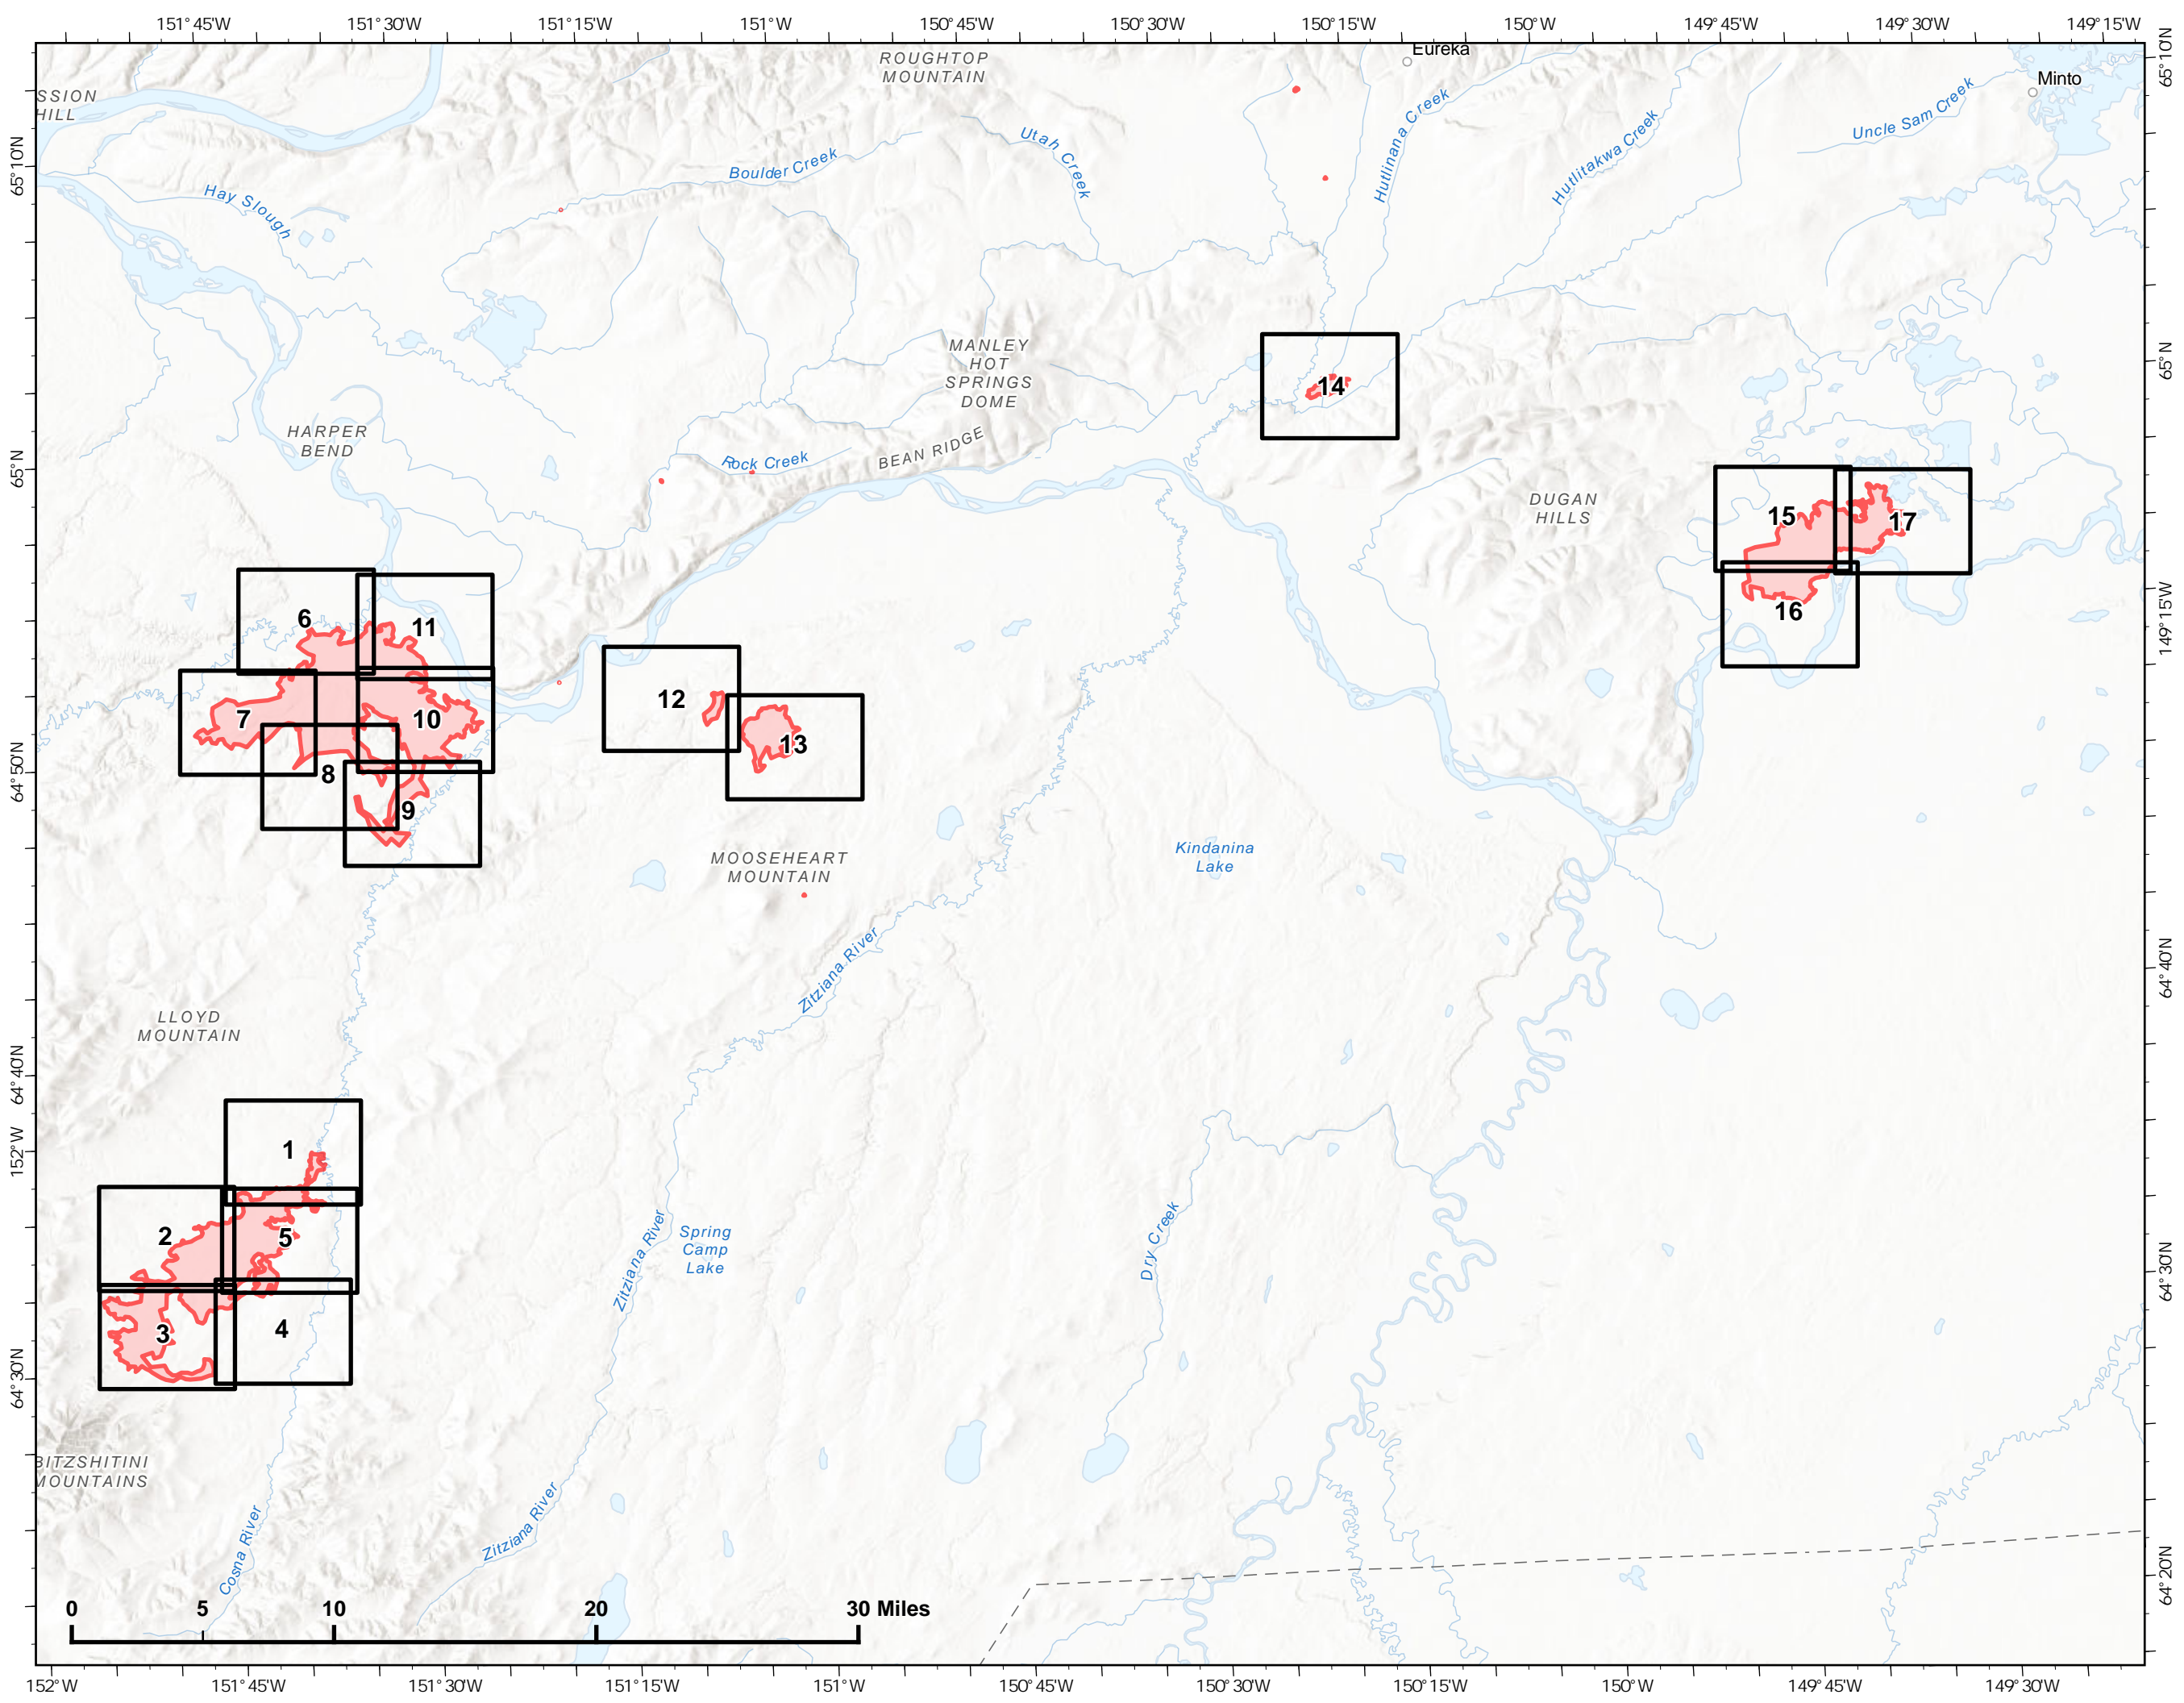

IAP Index Map

Bean Complex
AKTAD231898
06/29/2022

 Wildfire Daily Fire Perimeter

Z. Cravens
6/28/2022

IAP Map

Bean Complex
AKTAD231898

06/29/2022

Fire: 312 (Bitzshitini)

Page 312 - 1

-  Wildfire Daily Fire Perimeter
-  Fire Edge
-  Structure

6/28/2022

IAP Map

Bean Complex
AKTAD231898

06/29/2022

Fire: 312 (Bitzshitini)

Page 312 - 2

-  Wildfire Daily Fire Perimeter
-  Fire Edge

6/28/2022

IAP Map

Bean Complex
AKTAD231898

06/29/2022

Fire: 312 (Bitzshitini)

Page 312 - 3

-  Wildfire Daily Fire Perimeter
-  Fire Edge

IAP Map

Bean Complex
AKTAD231898

06/29/2022

Fire: 310 (Tanana River)

Page 310 - 2

-  Wildfire Daily Fire Perimeter
-  Fire Edge

6/28/2022

IAP Map