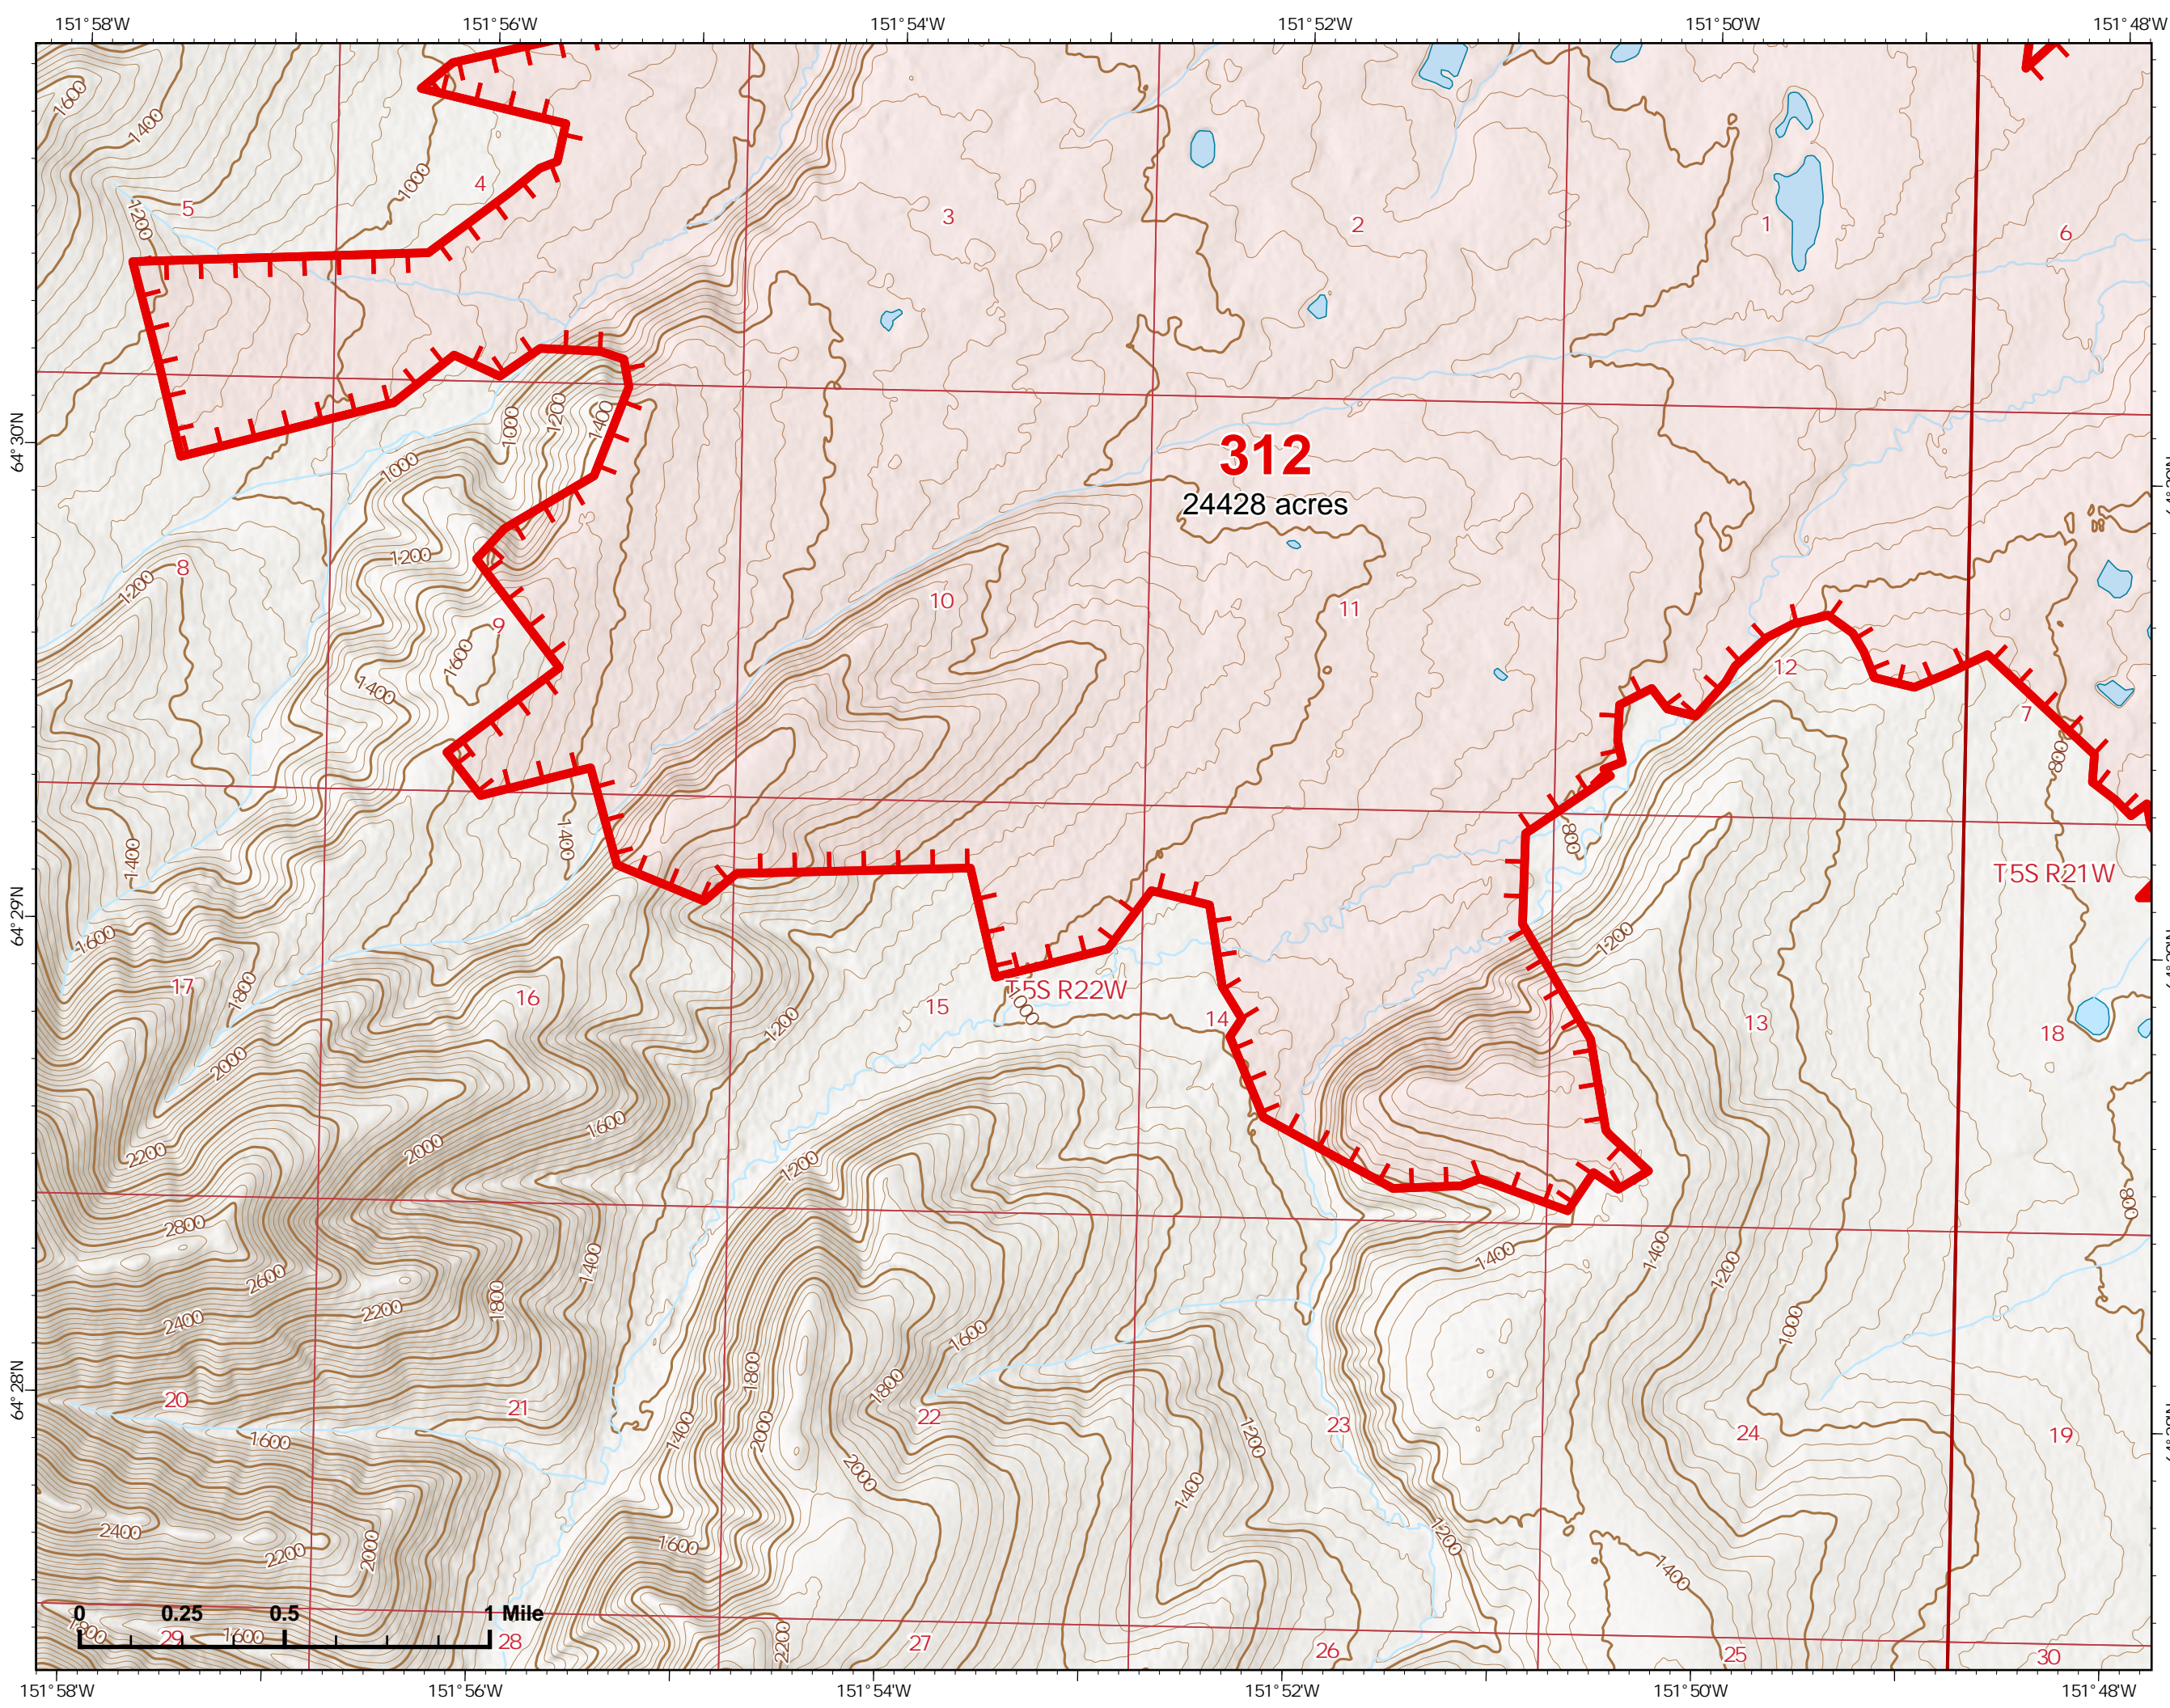

Page 312 - 1

-  Helispot
-  Wildfire Daily Fire Perimeter
-  Fire Edge
-  Structure

312
24428 acres

Z. Cravens
6/30/2022

IAP Map

Bean Complex
AKTAD231898
07/01/2022

Fire: 312 (Bitzshitini)

Page 312 - 2

-  Helispot
-  Wildfire Daily Fire Perimeter
-  Fire Edge

312
24428 acres

Z. Cravens
6/30/2022

0 0.25 0.5 1 Mile

IAP Map

Bean Complex
AKTAD231898

07/01/2022

Fire: 312 (Bitzshitini)

Page 312 - 3

-  Wildfire Daily Fire Perimeter
-  Fire Edge

312
24428 acres

Z. Cravens
6/30/2022

IAP Map

Bean Complex
AKTAD231898

07/01/2022

Fire: 312 (Bitzshitini)

Page 312 - 4

-  Wildfire Daily Fire Perimeter
-  Fire Edge

Z. Cravens
6/30/2022

IAP Map

Bean Complex
AKTAD231898

07/01/2022

Fire: 312 (Bitzshitini)

Page 312 - 5