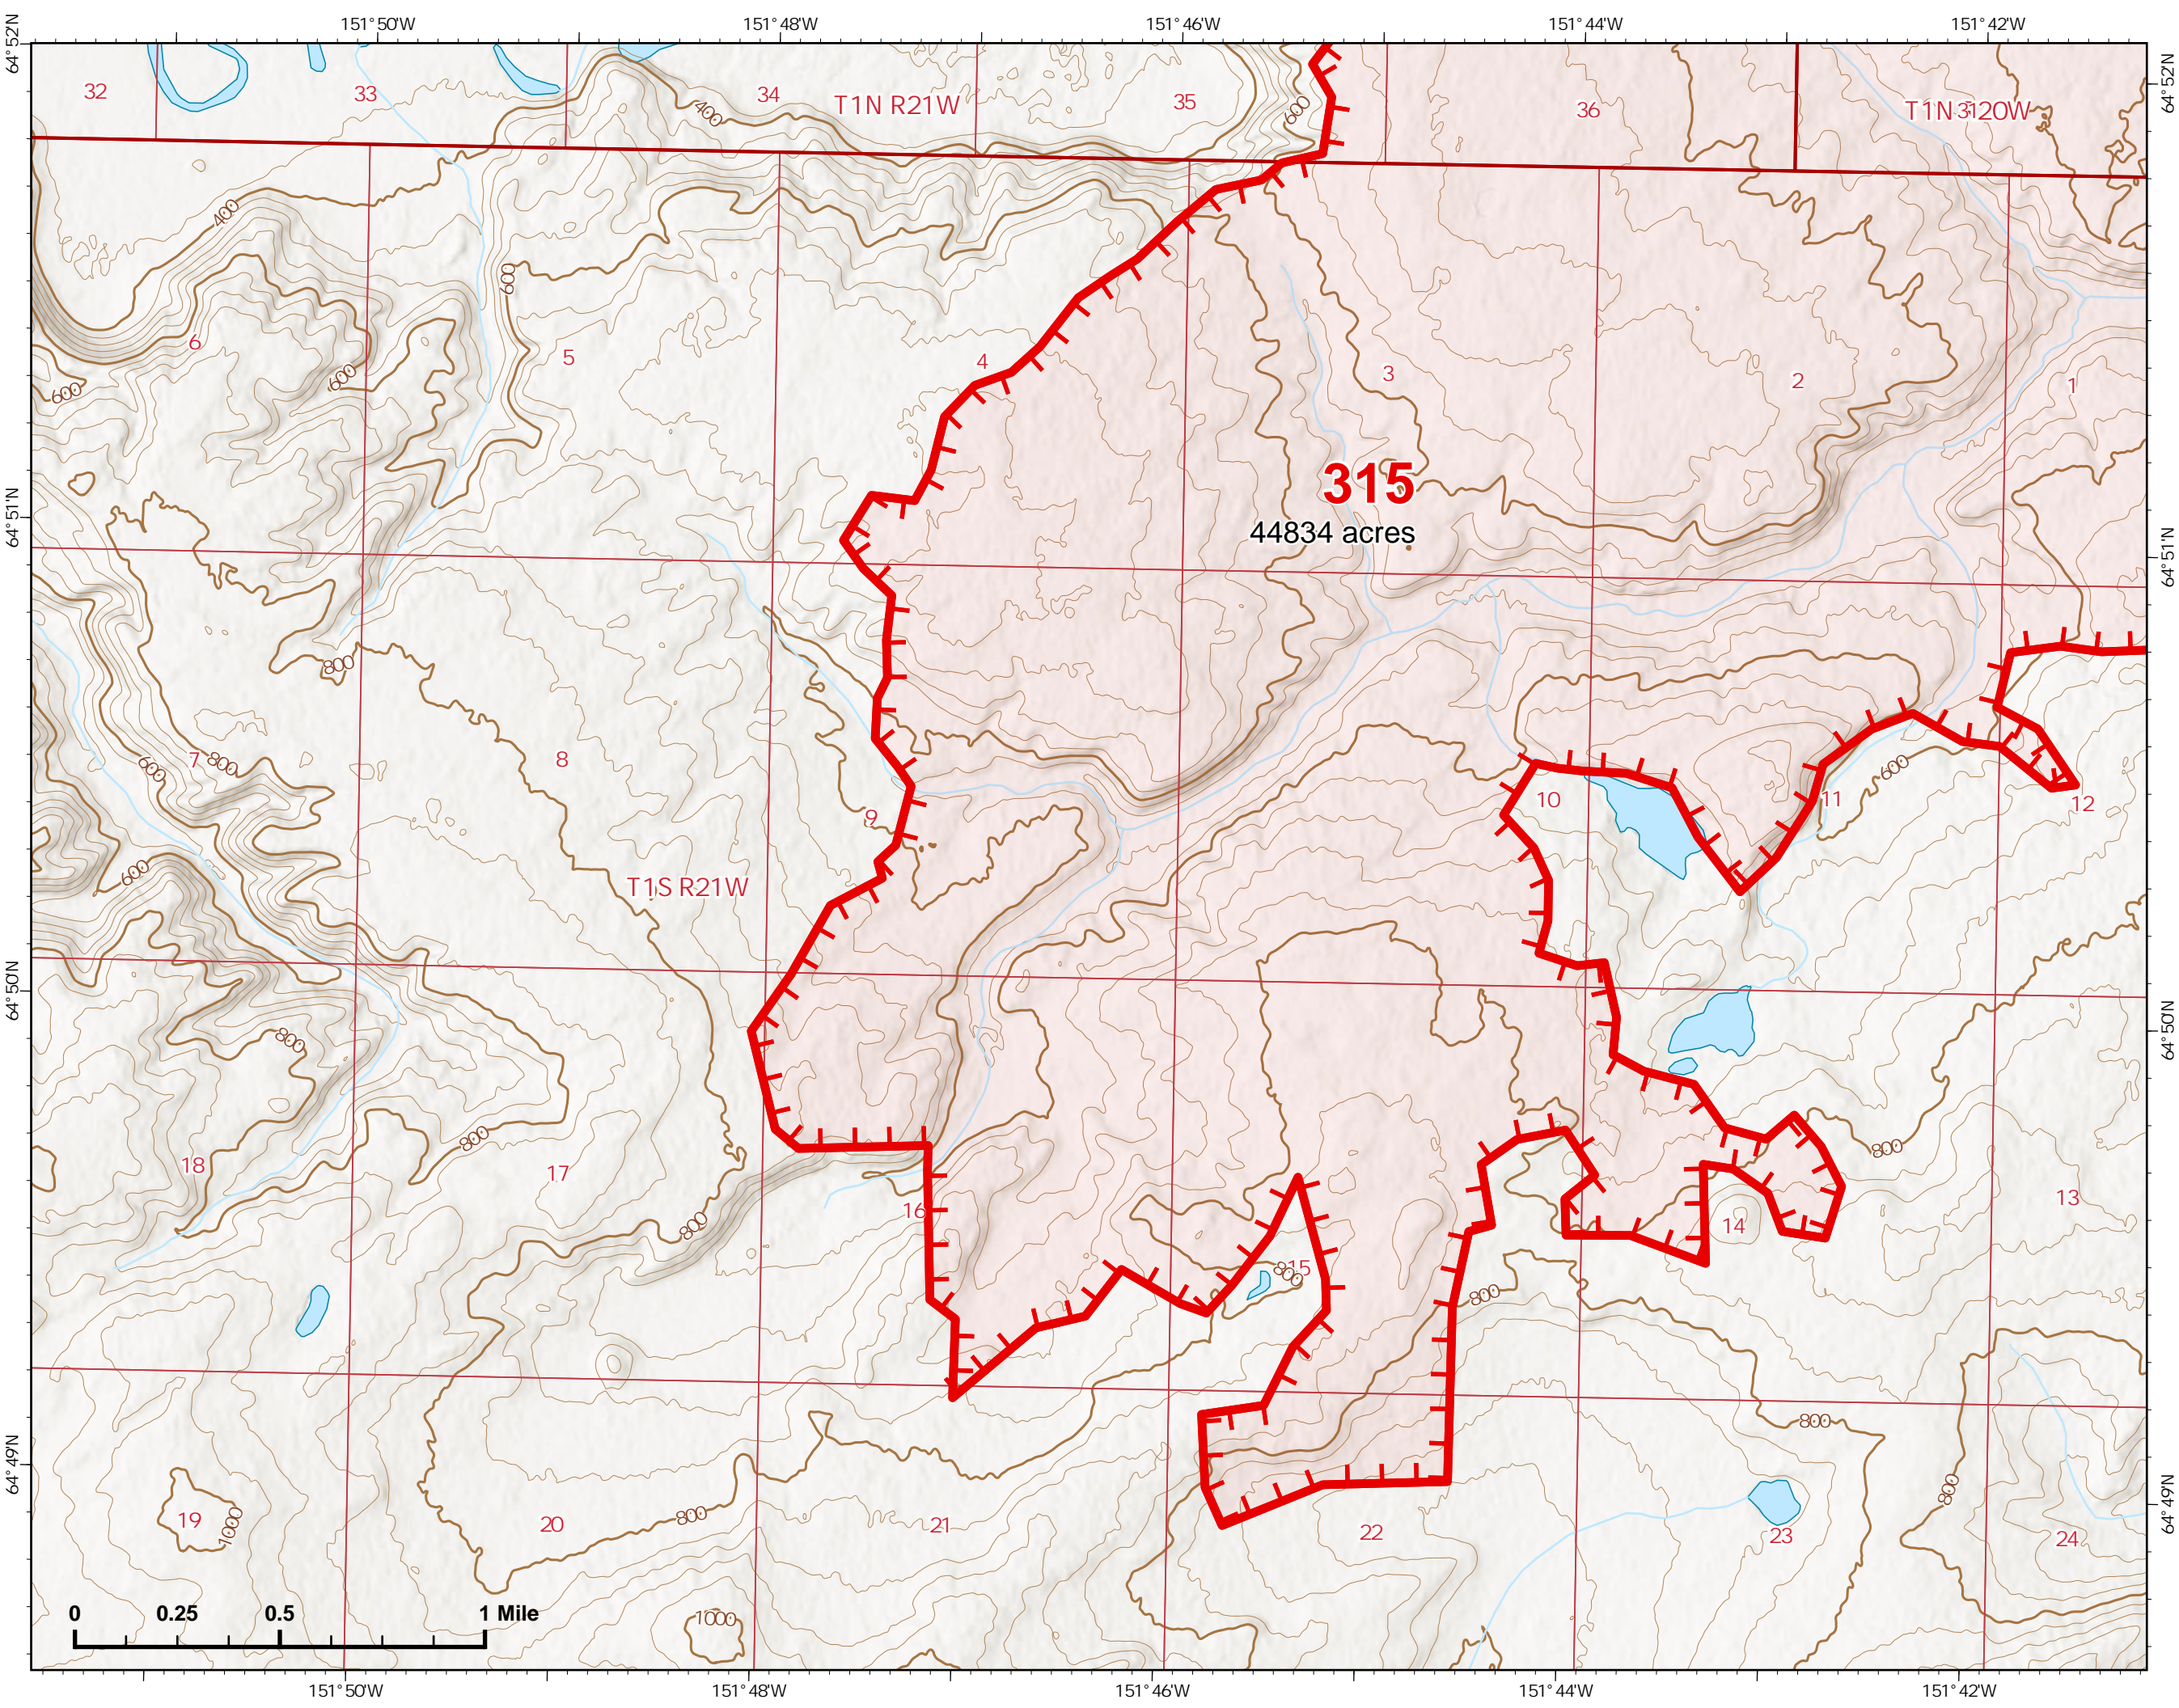

IAP Map

Bean Complex
AKTAD231898

07/01/2022

Fire: 315 (Chitanana)

Page 315 - 2

-  Wildfire Daily Fire Perimeter
-  Fire Edge

Z. Cravens
6/30/2022

IAP Map