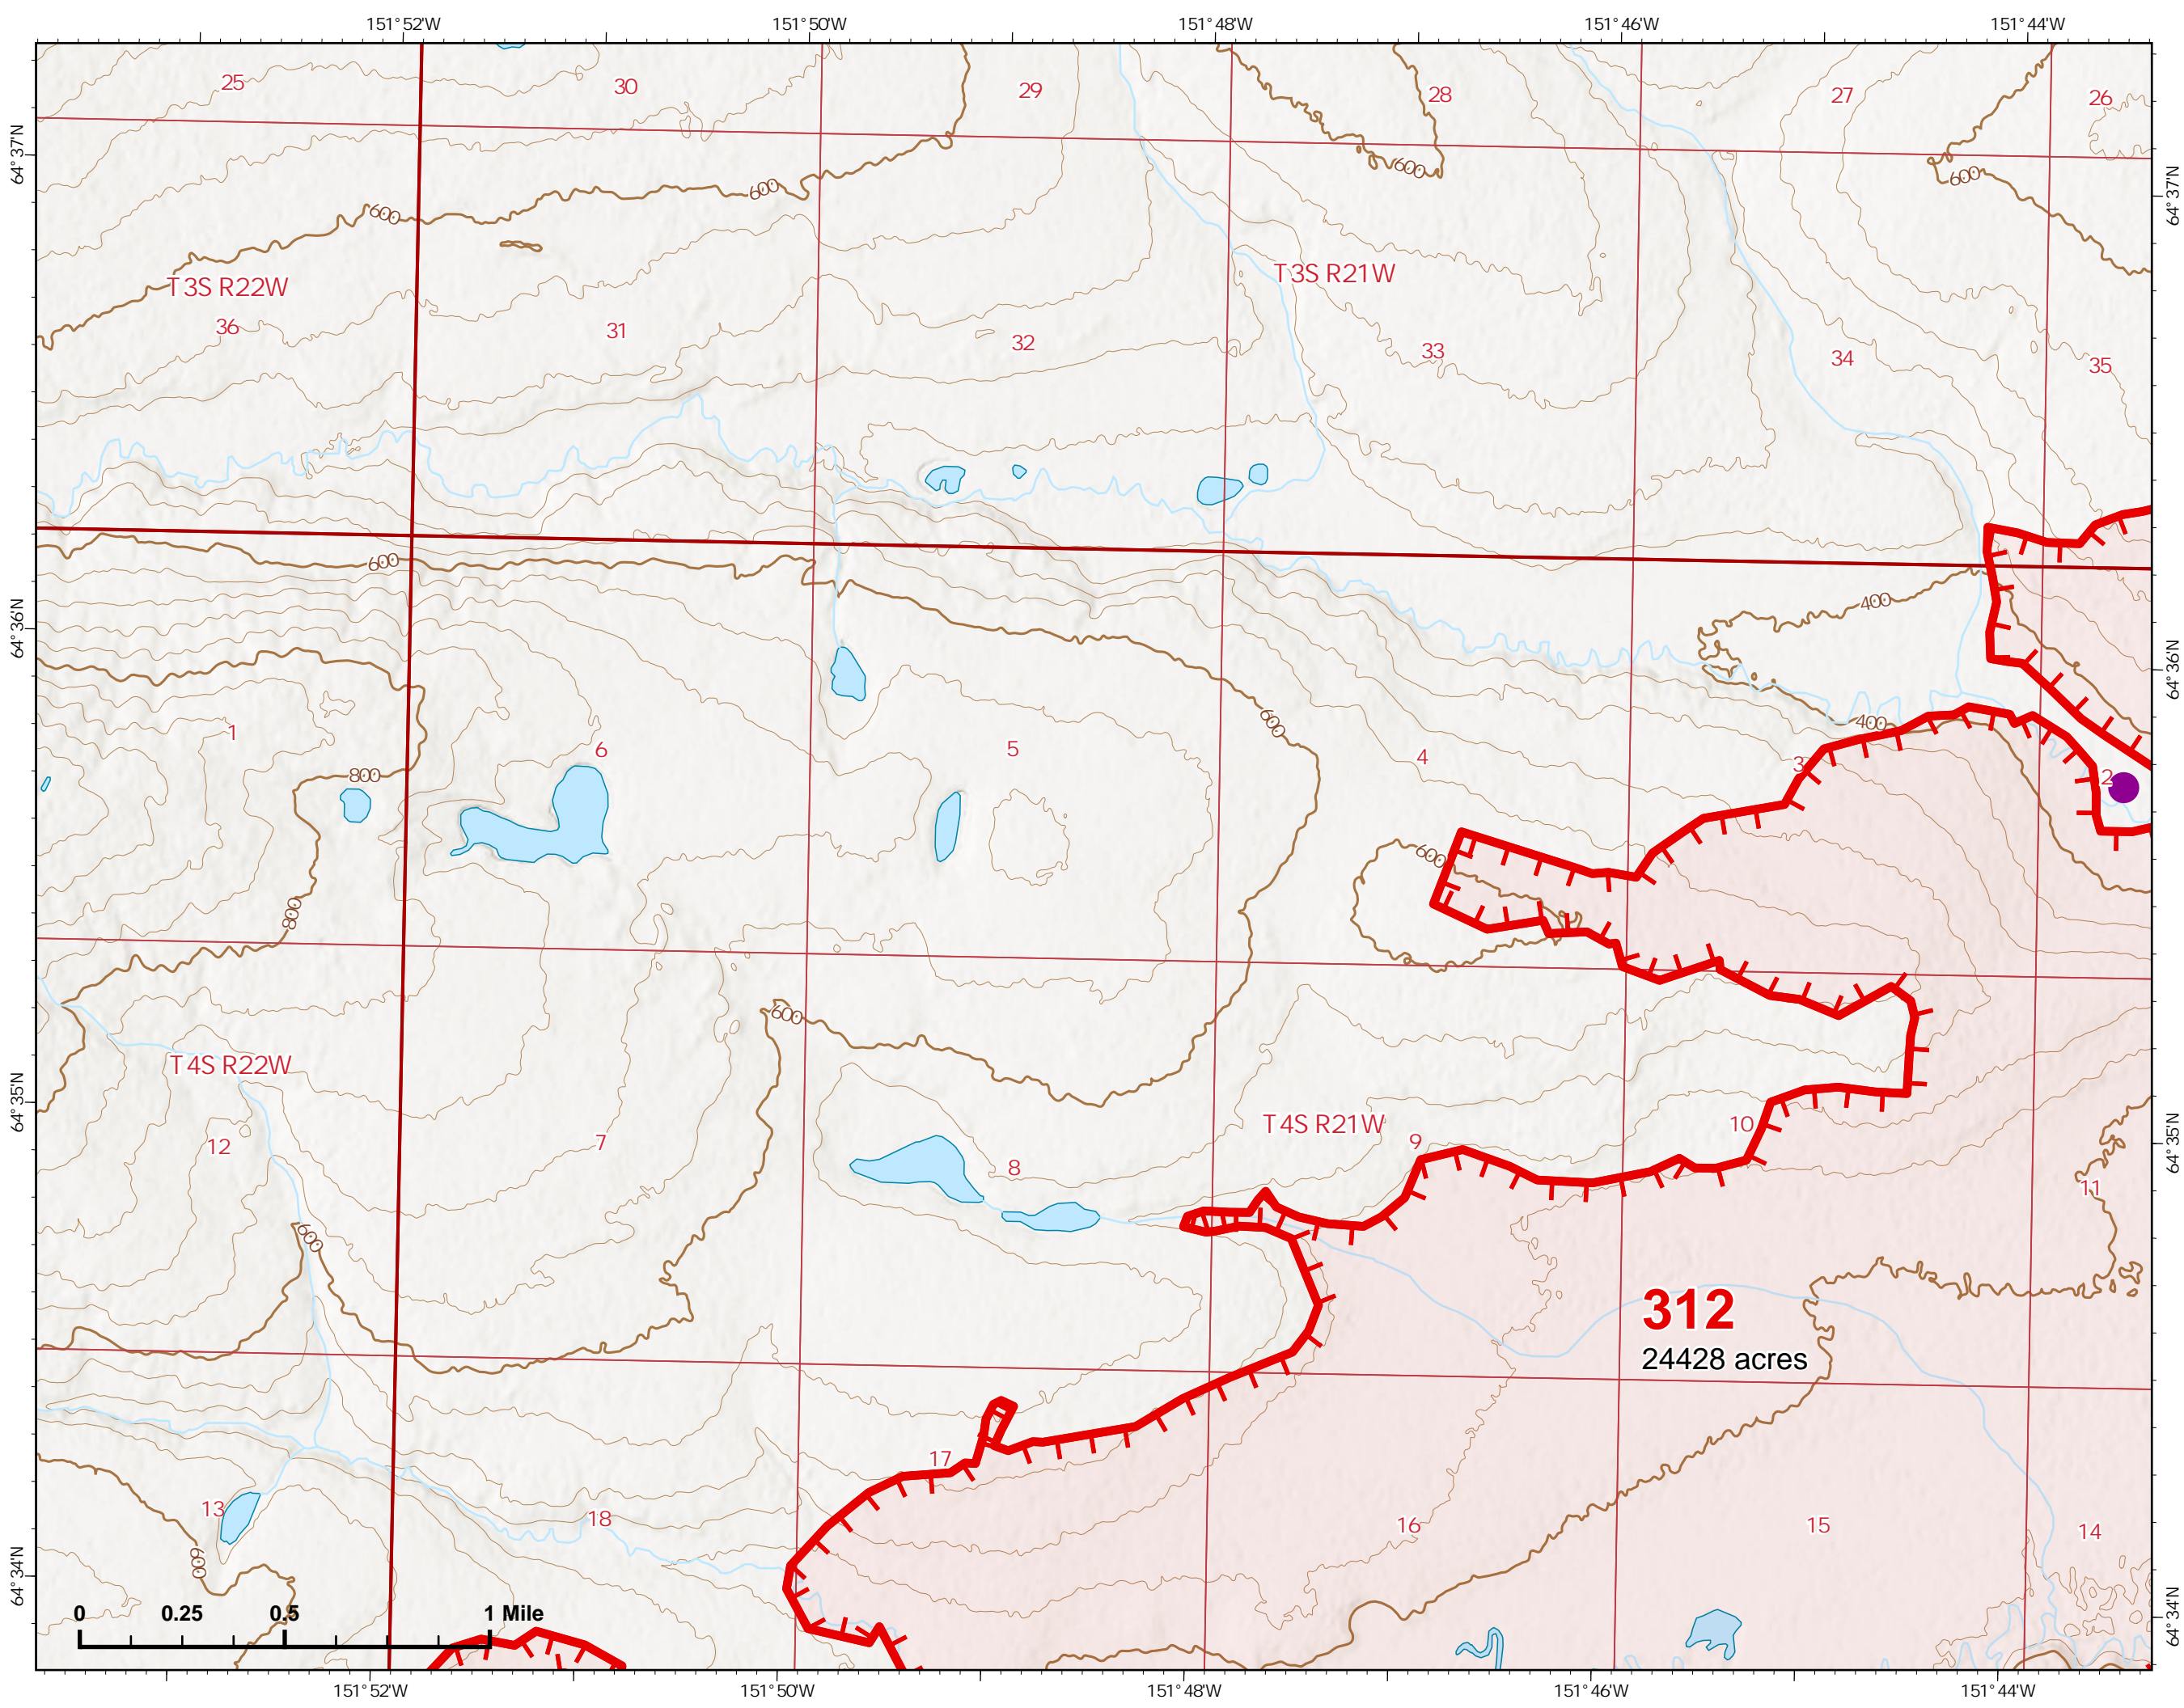

Page 312 - 1

-  Helispot
-  Wildfire Daily Fire Perimeter
-  Fire Edge
-  Structure

312
24428 acres

Z. Cravens
6/30/2022

IAP Map

Bean Complex
AKTAD231898
07/01/2022

Fire: 312 (Bitzshitini)

Page 312 - 2

-  Helispot
-  Wildfire Daily Fire Perimeter
-  Fire Edge

312
24428 acres

Z. Cravens
6/30/2022

0 0.25 0.5 1 Mile

IAP Map

Bean Complex
AKTAD231898

07/01/2022

Fire: 312 (Bitzshitini)

Page 312 - 3

-  Wildfire Daily Fire Perimeter
-  Fire Edge

312
24428 acres

Z. Cravens
6/30/2022

IAP Map

Bean Complex
AKTAD231898

07/01/2022

Fire: 312 (Bitzshitini)