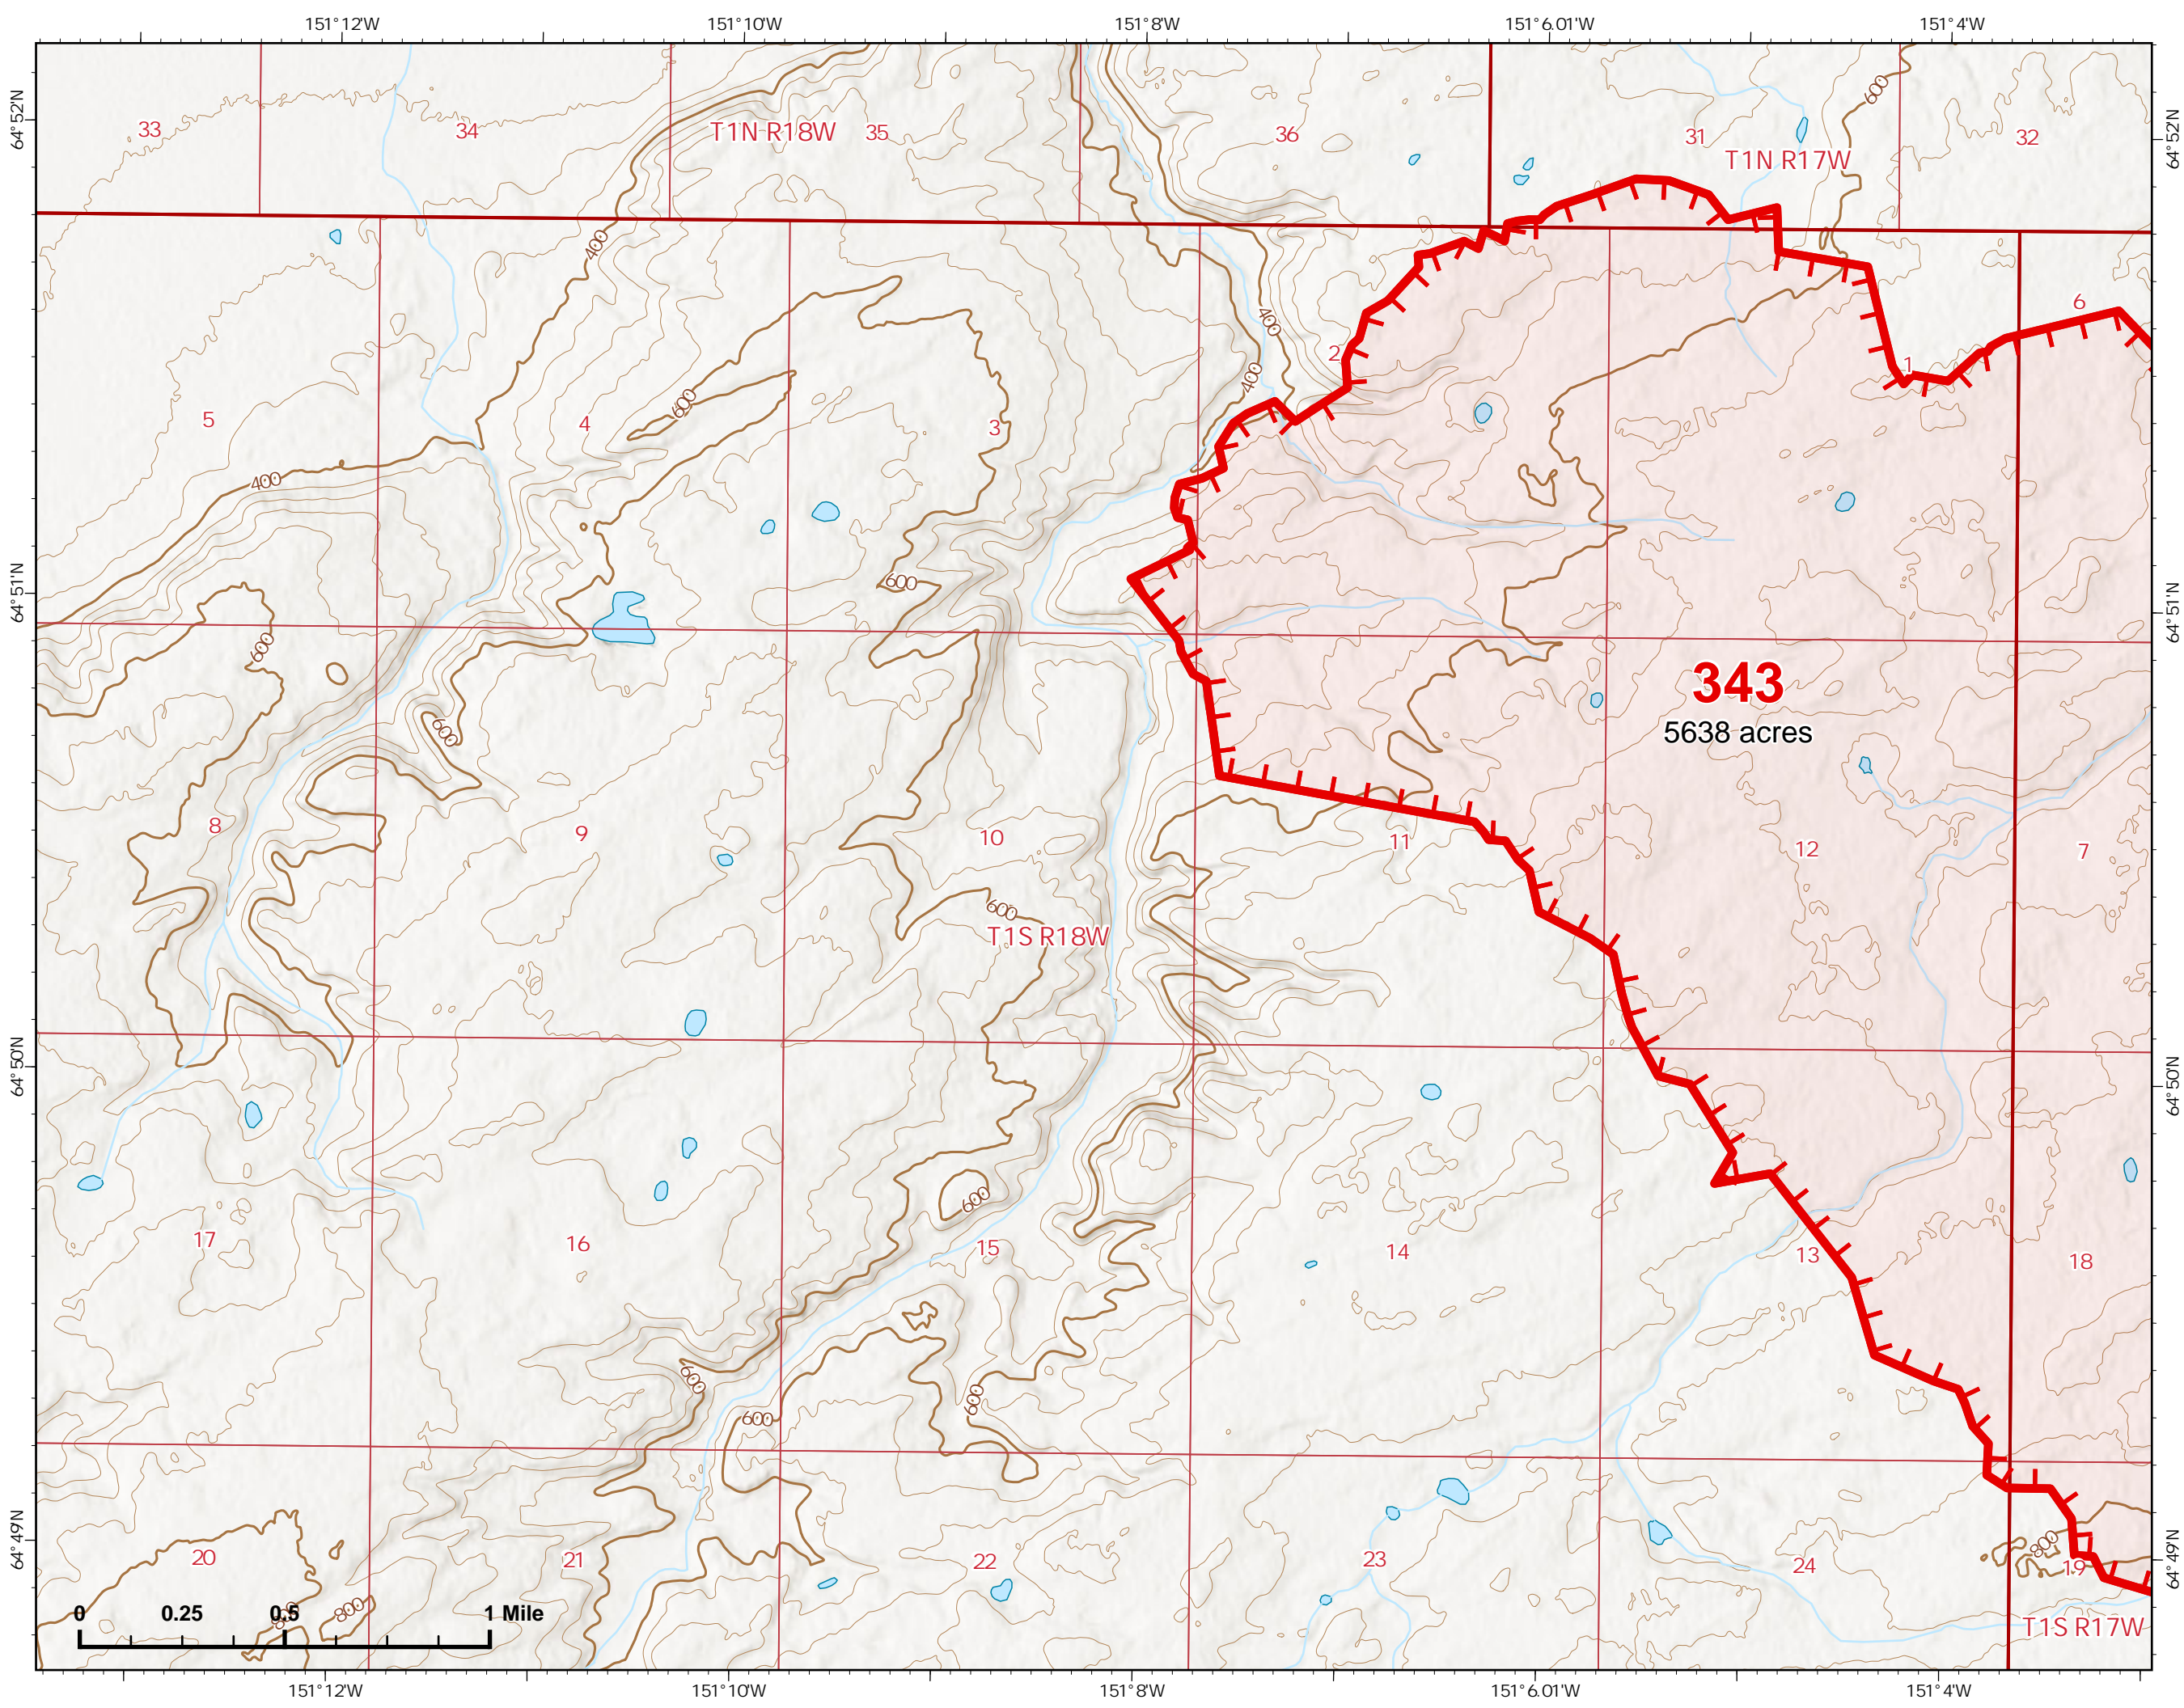

IAP Map

Bean Complex
AKTAD231898

07/01/2022

Fire: 343 (Dragon)

Page 343 - 1

-  Wildfire Daily Fire Perimeter
-  Fire Edge

Z. Cravens
6/30/2022

IAP Map