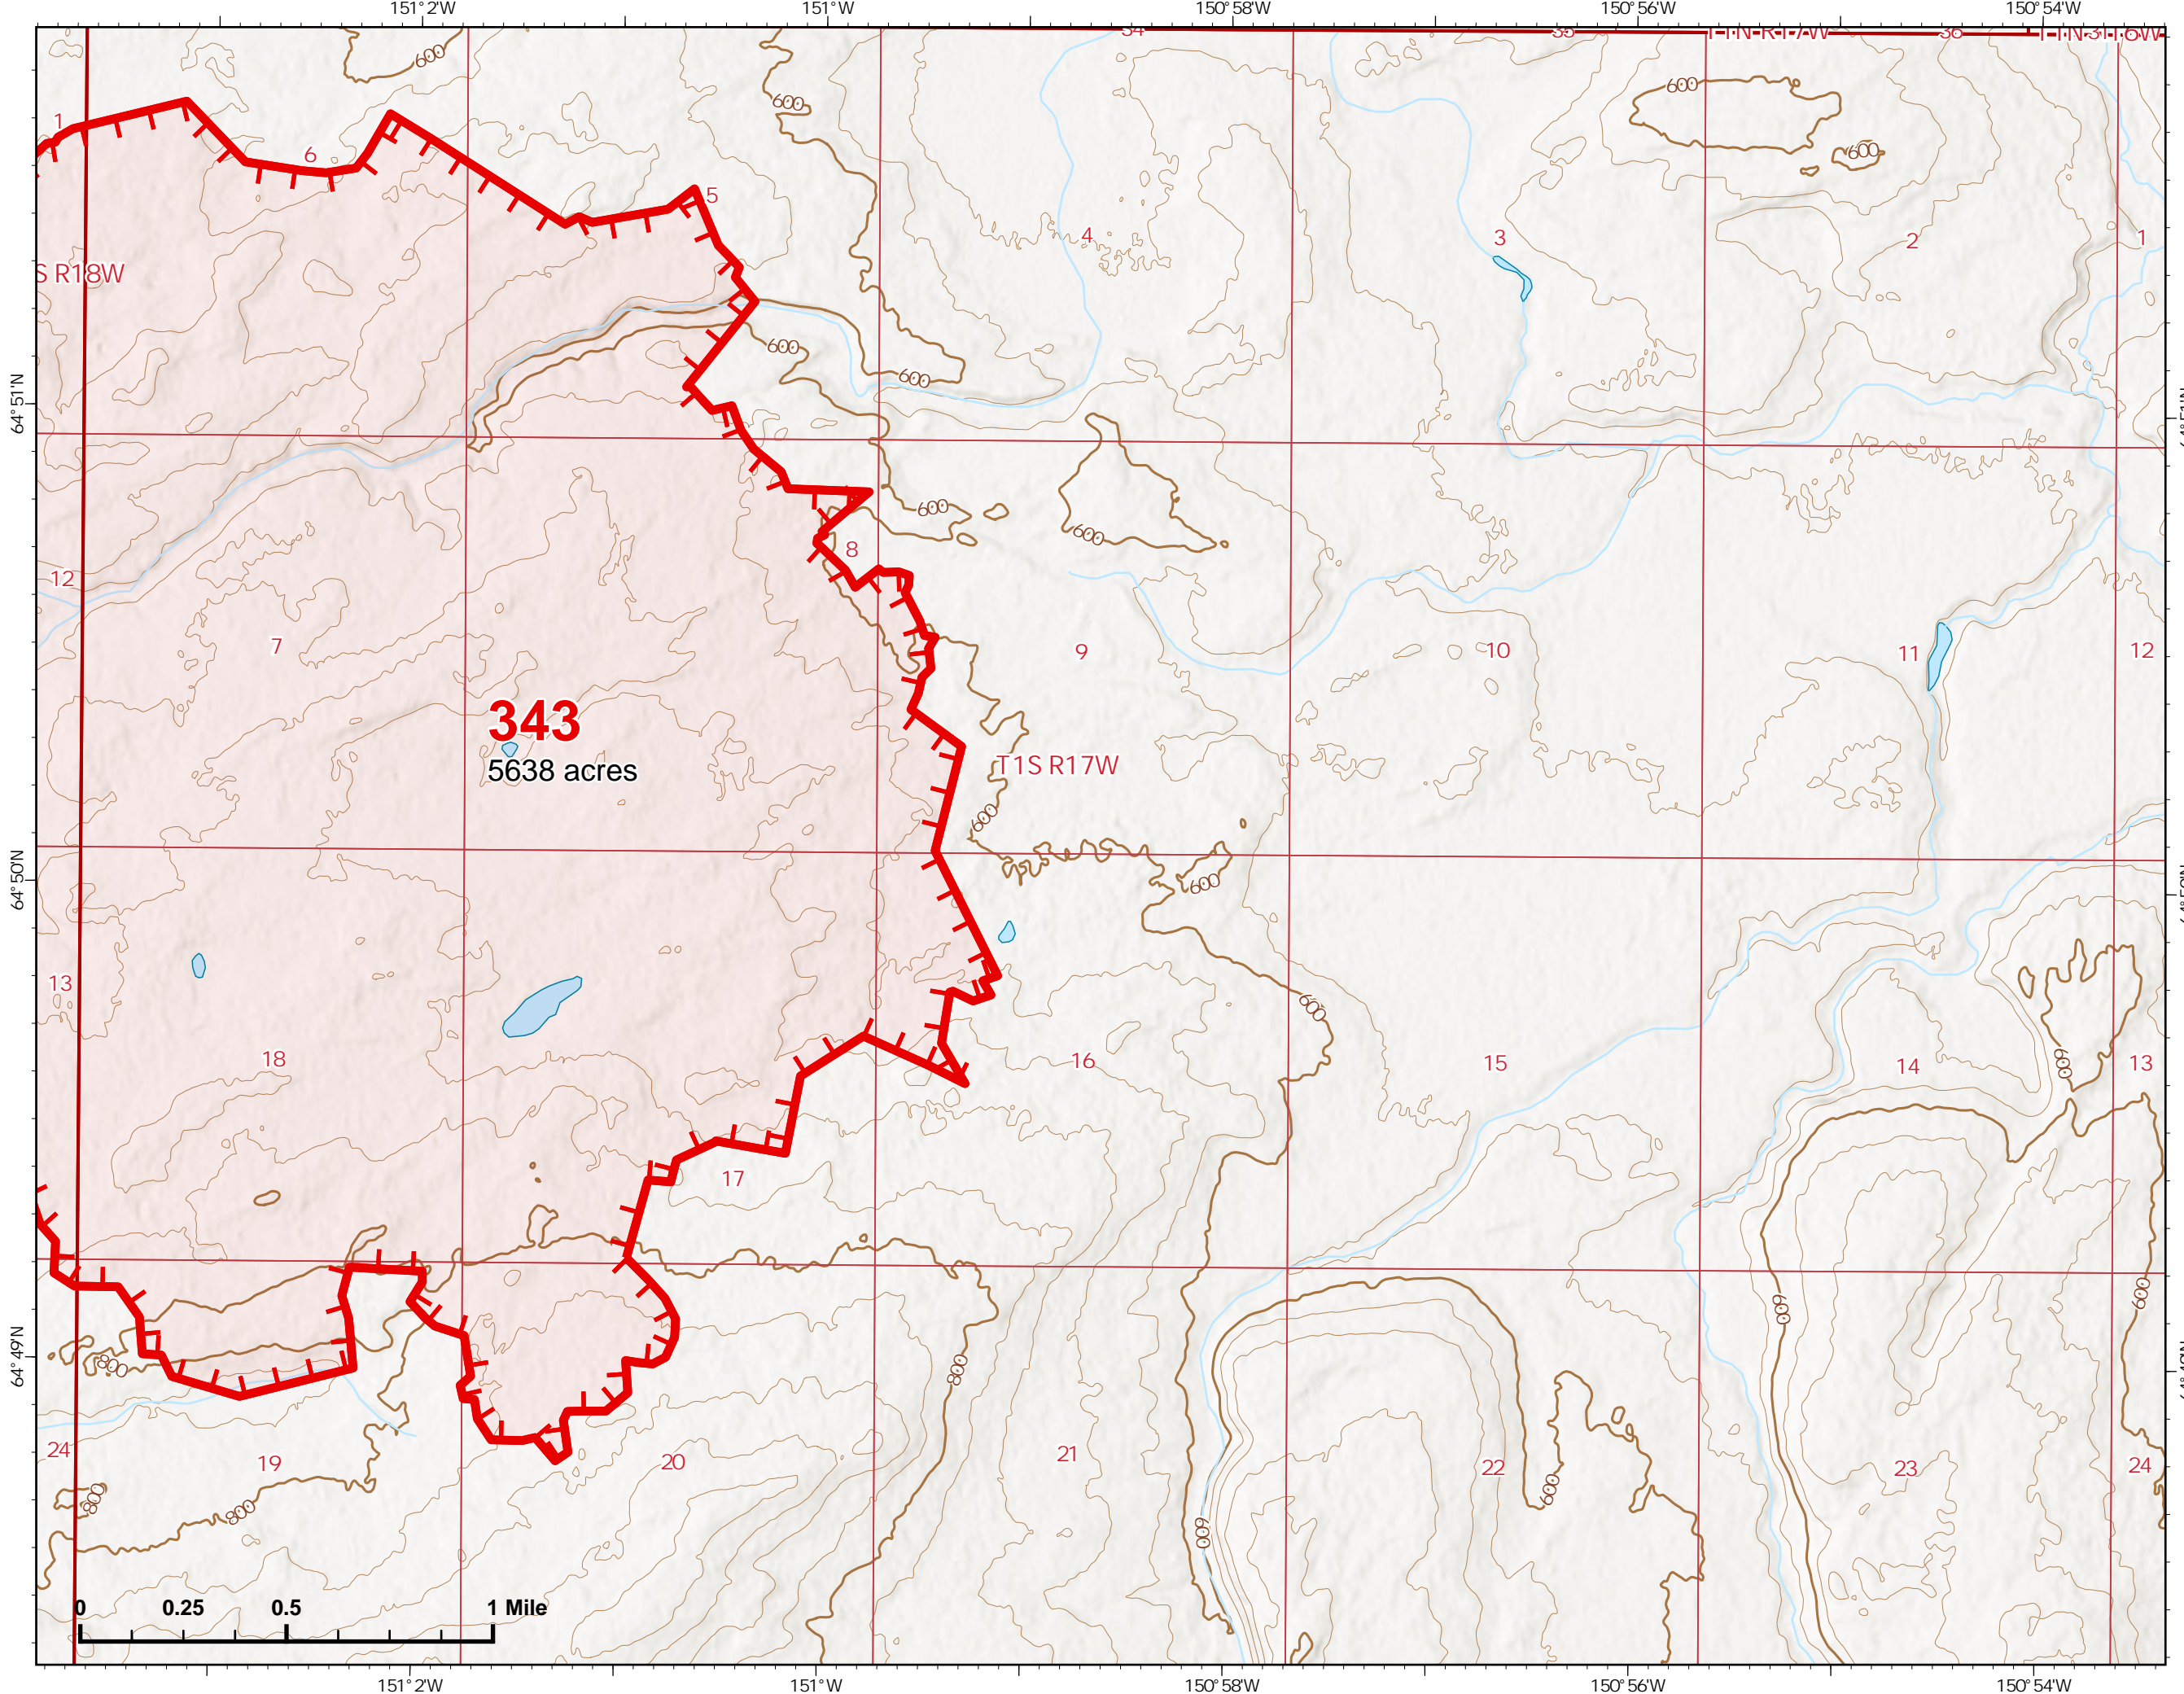

IAP Map

Bean Complex
AKTAD231898

07/01/2022

Fire: 343 (Dragon)

Page 343 - 2

- Wildfire Daily Fire Perimeter
- Fire Edge

Z. Cravens
6/30/2022