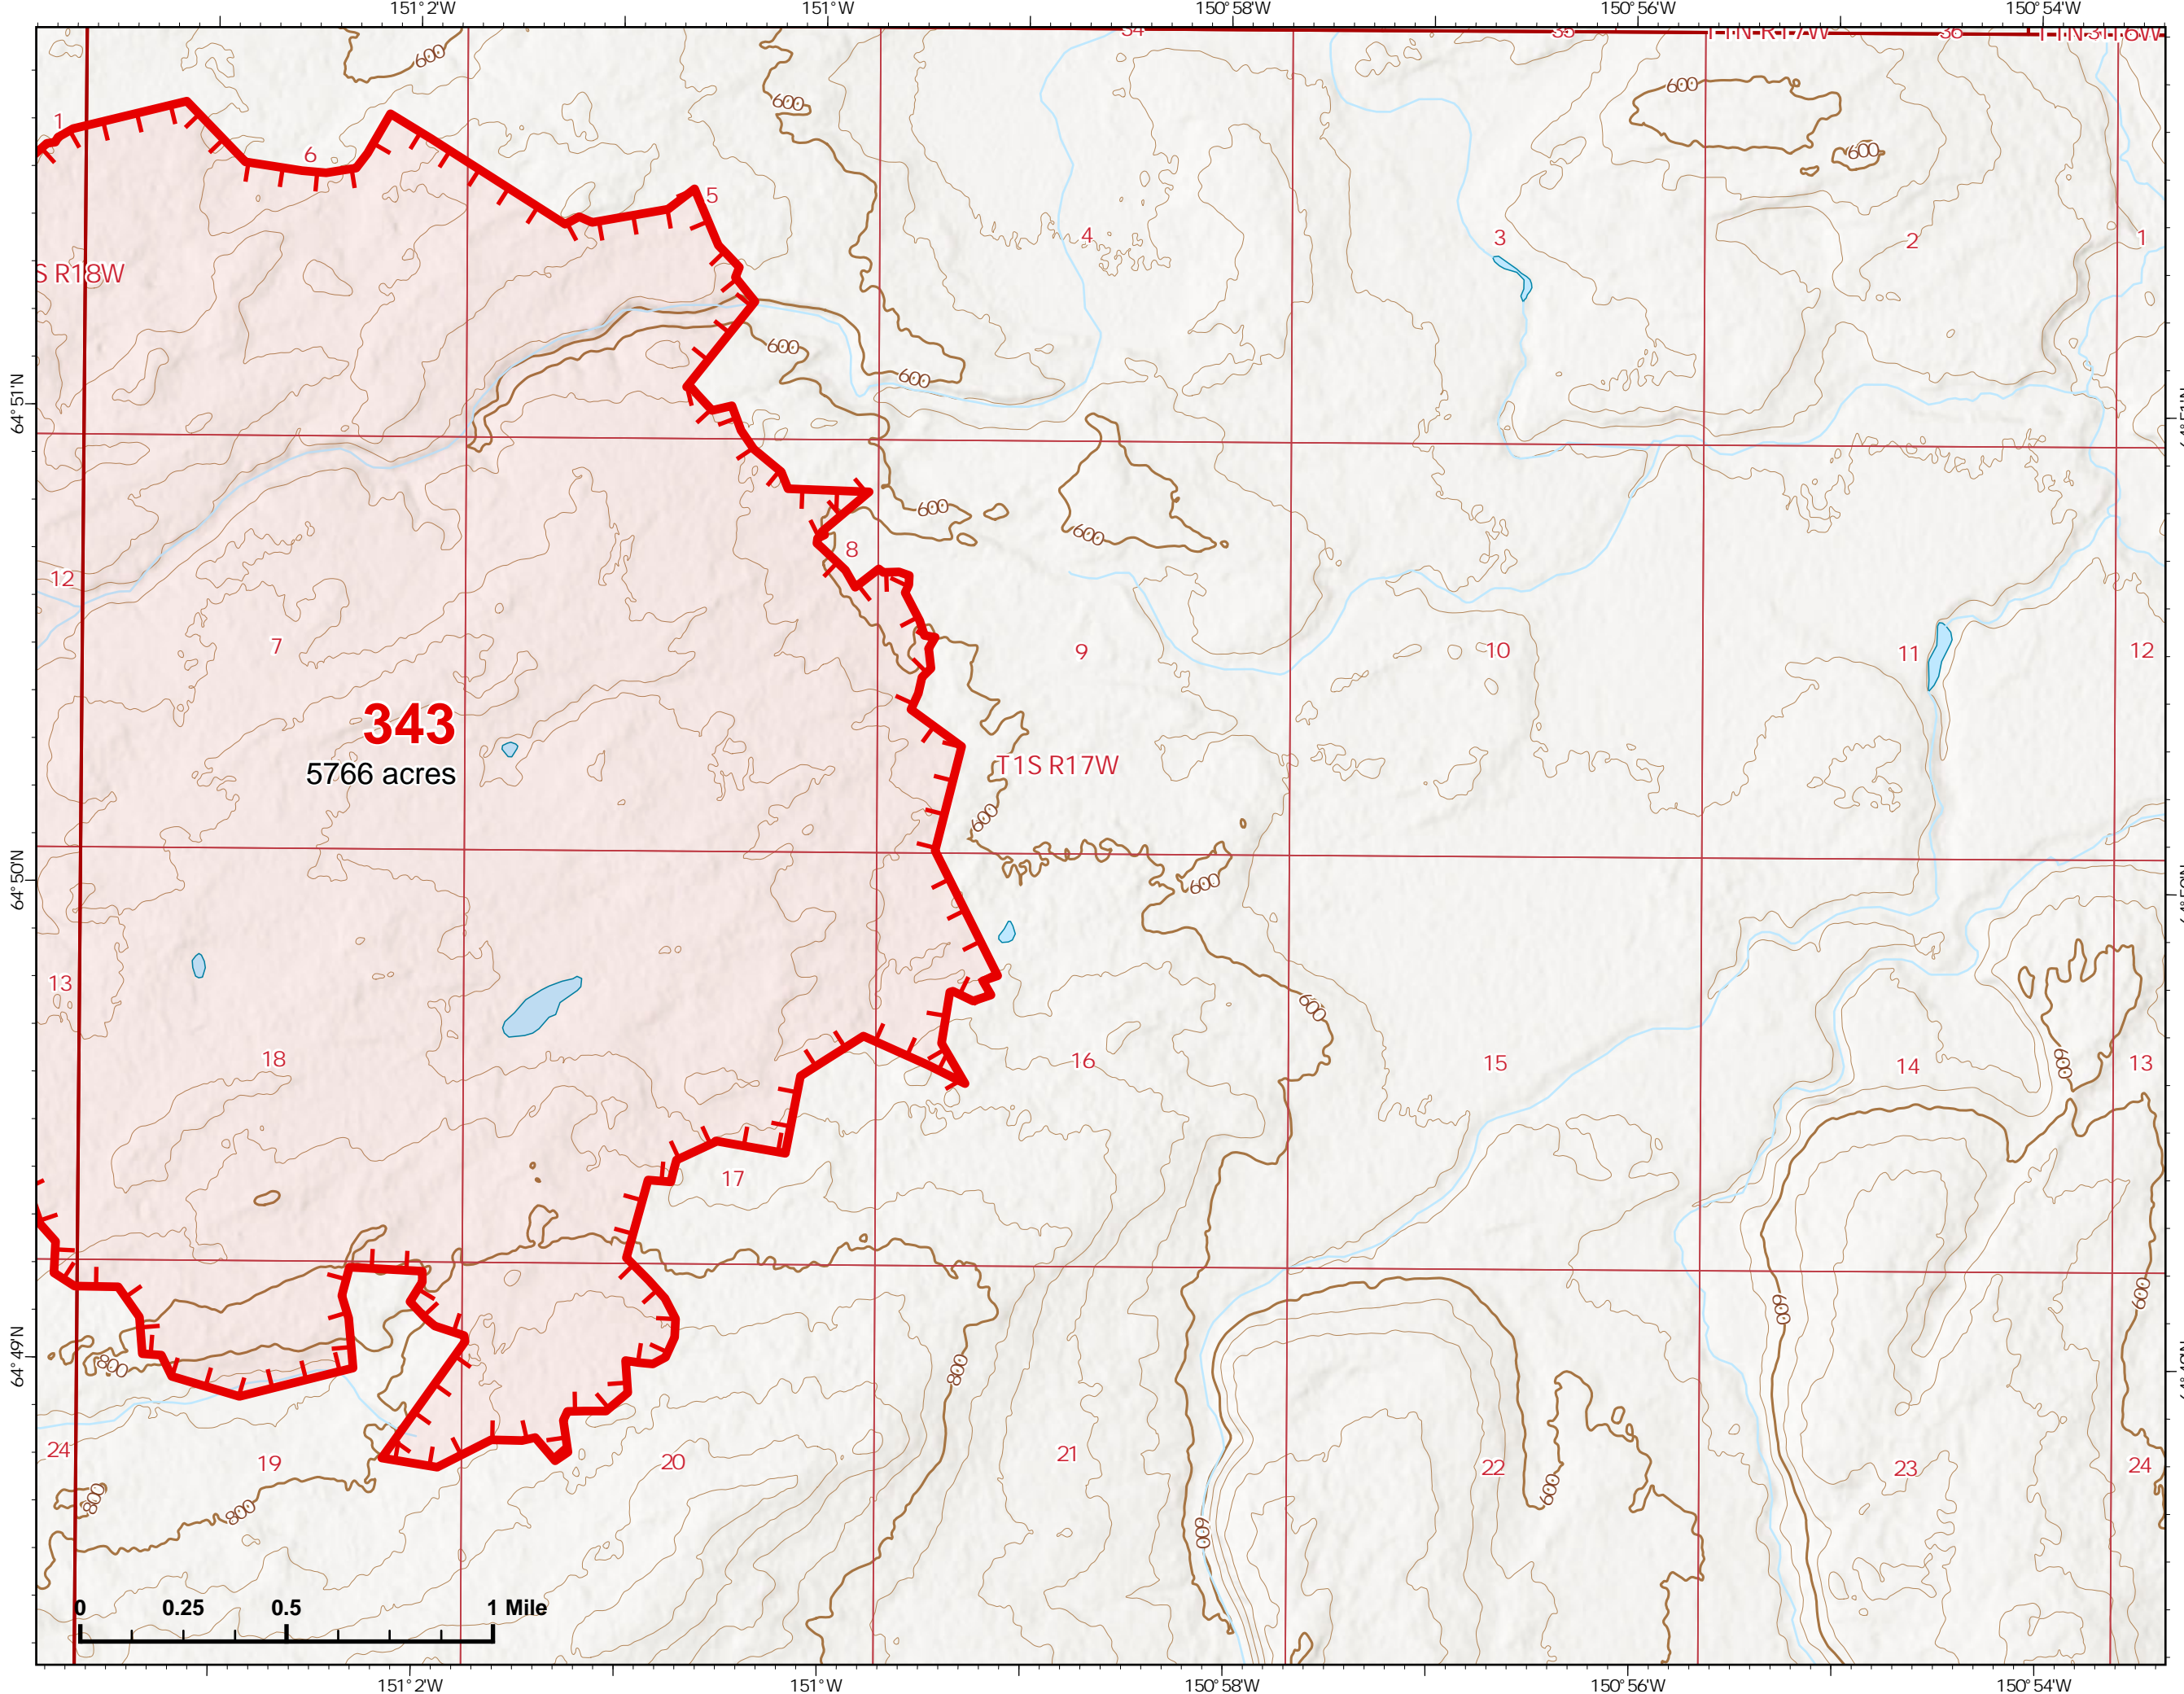

IAP Map

Bean Complex
AKTAD231898

07/02/2022

Fire: 343 (Dragon)

Page 343 - 2

-  Wildfire Daily Fire Perimeter
-  Uncontained

Z. Cravens
7/1/2022

IAP Map