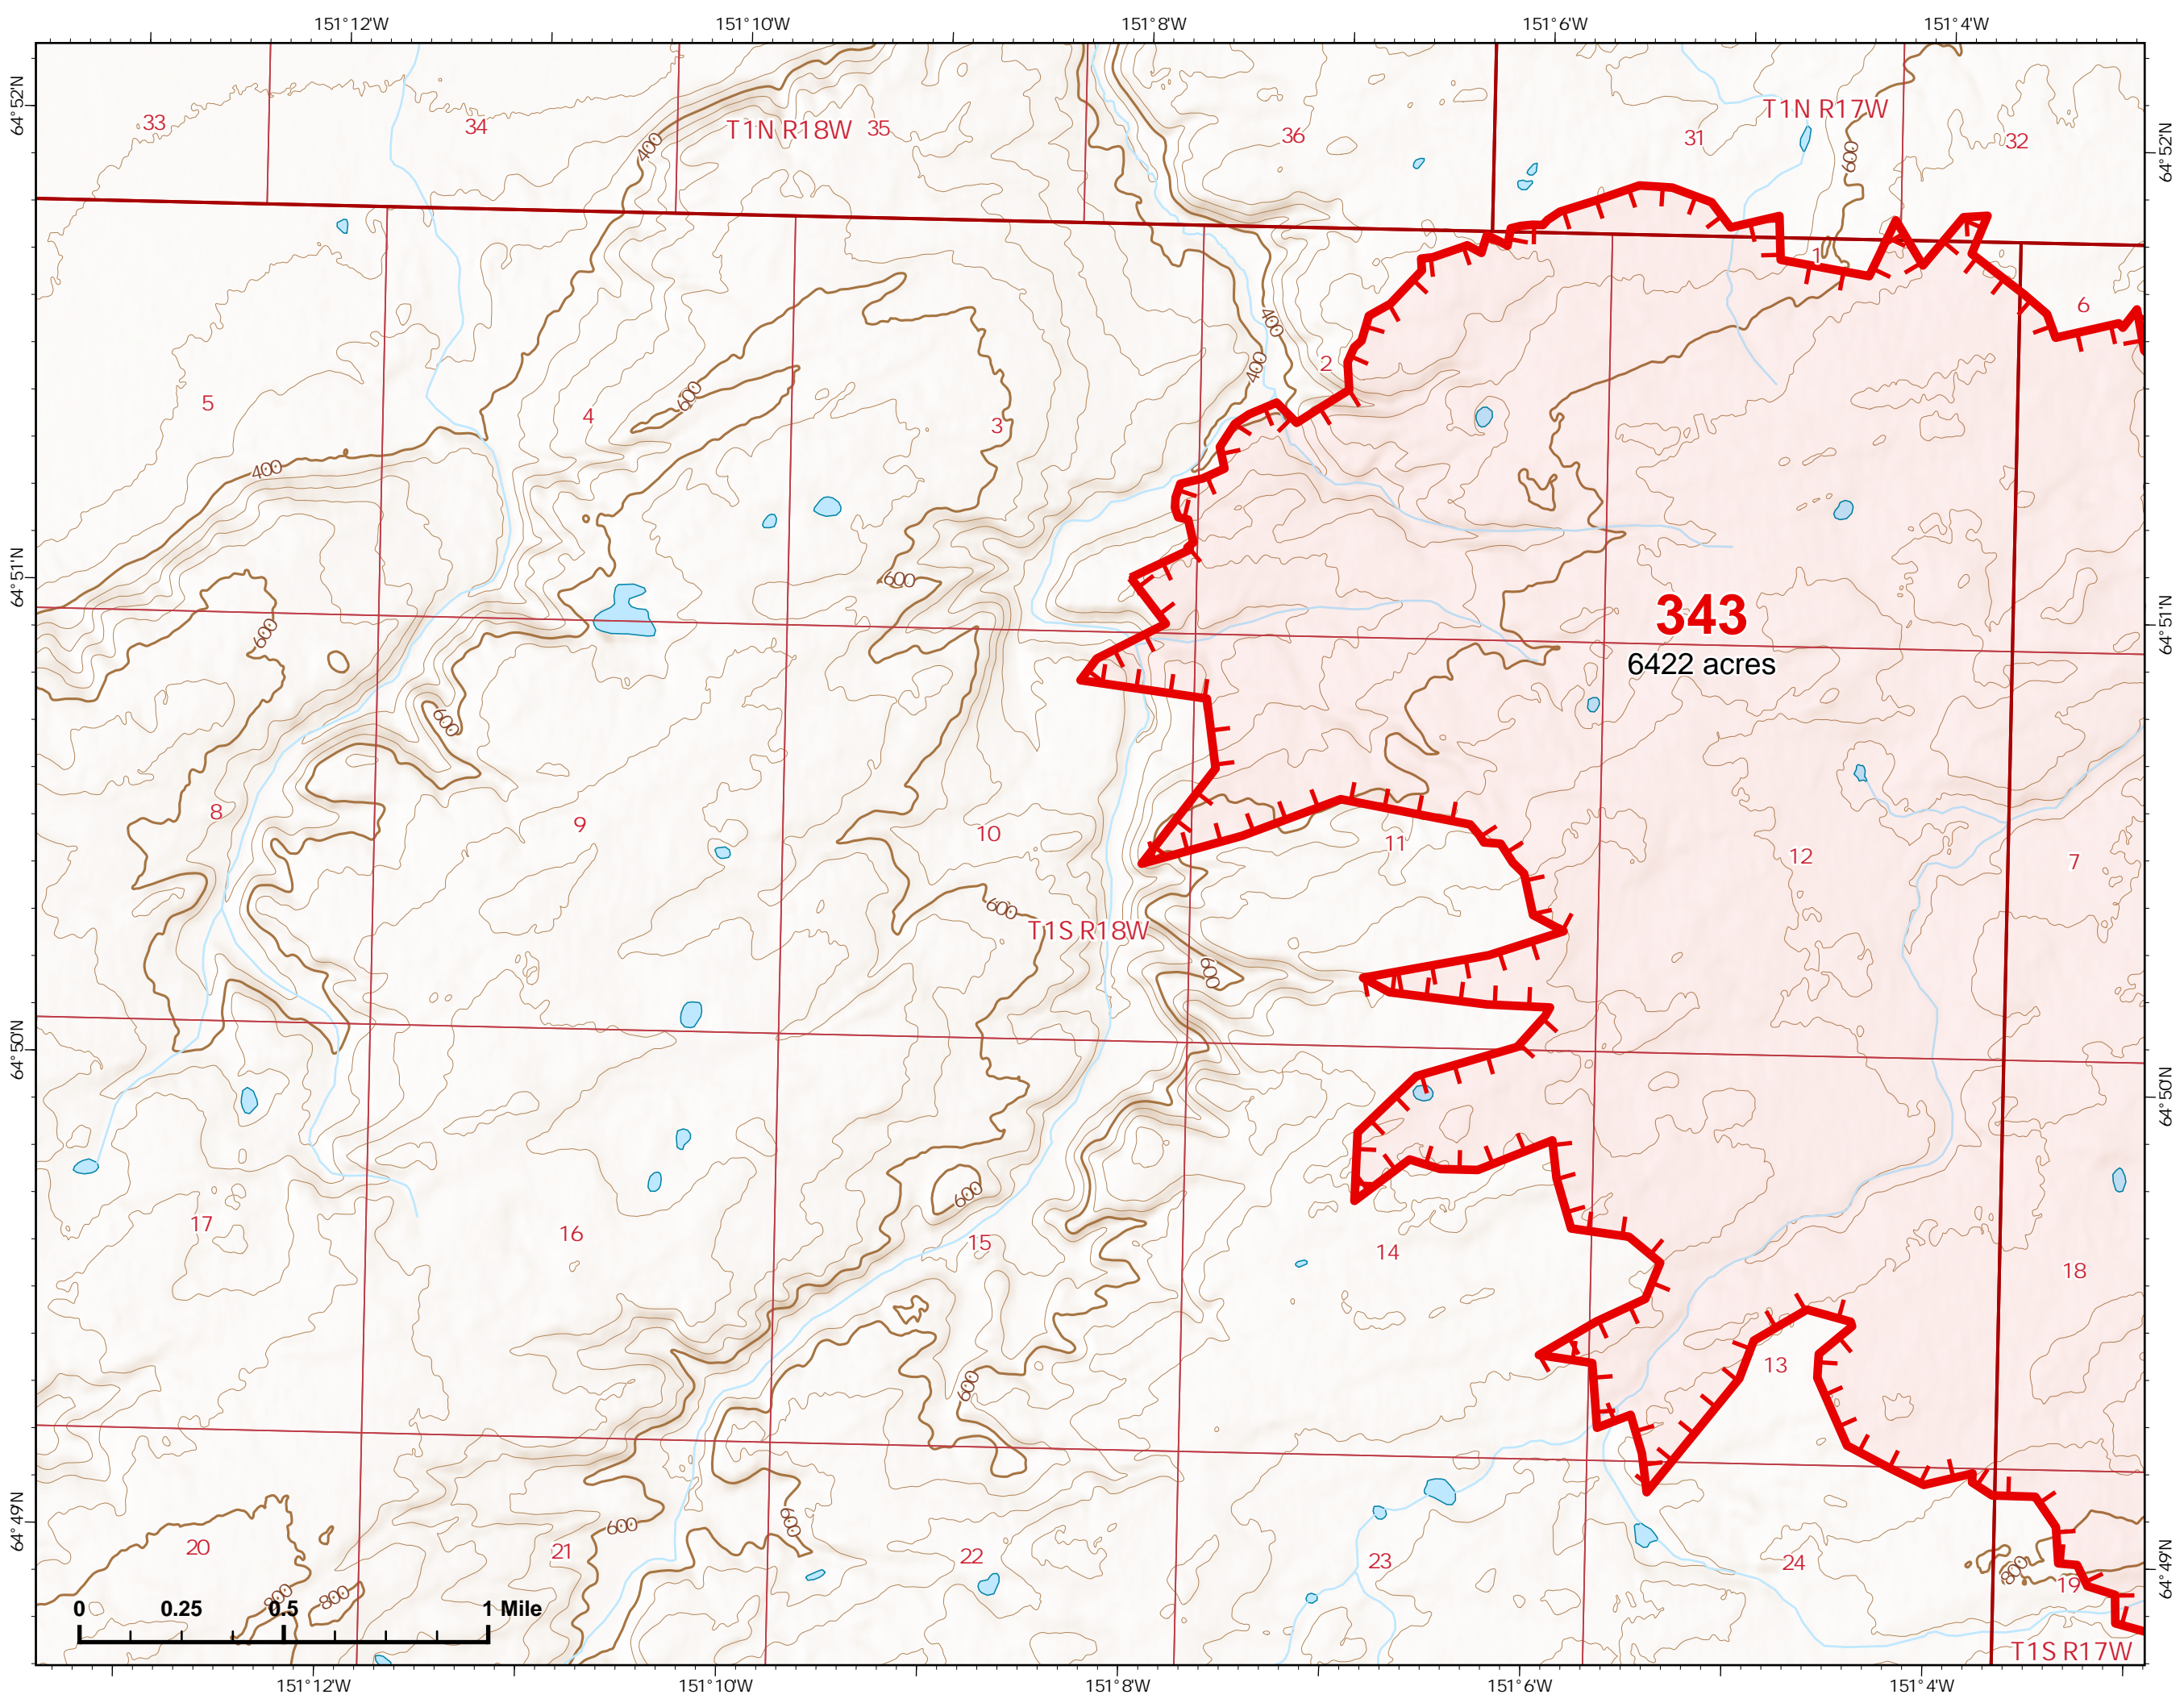

T1S R20W 1 2 3 151°34'W 151°32'W 151°30'W 151°28'W 151°26'W

IAP Map

Bean Complex
AKTAD000898

07/03/2022

Fire: 343 (Dragon)

Page 343 - 1

-  Wildfire Daily Fire Perimeter
-  Uncontained

Z. Cravens
7/2/2022