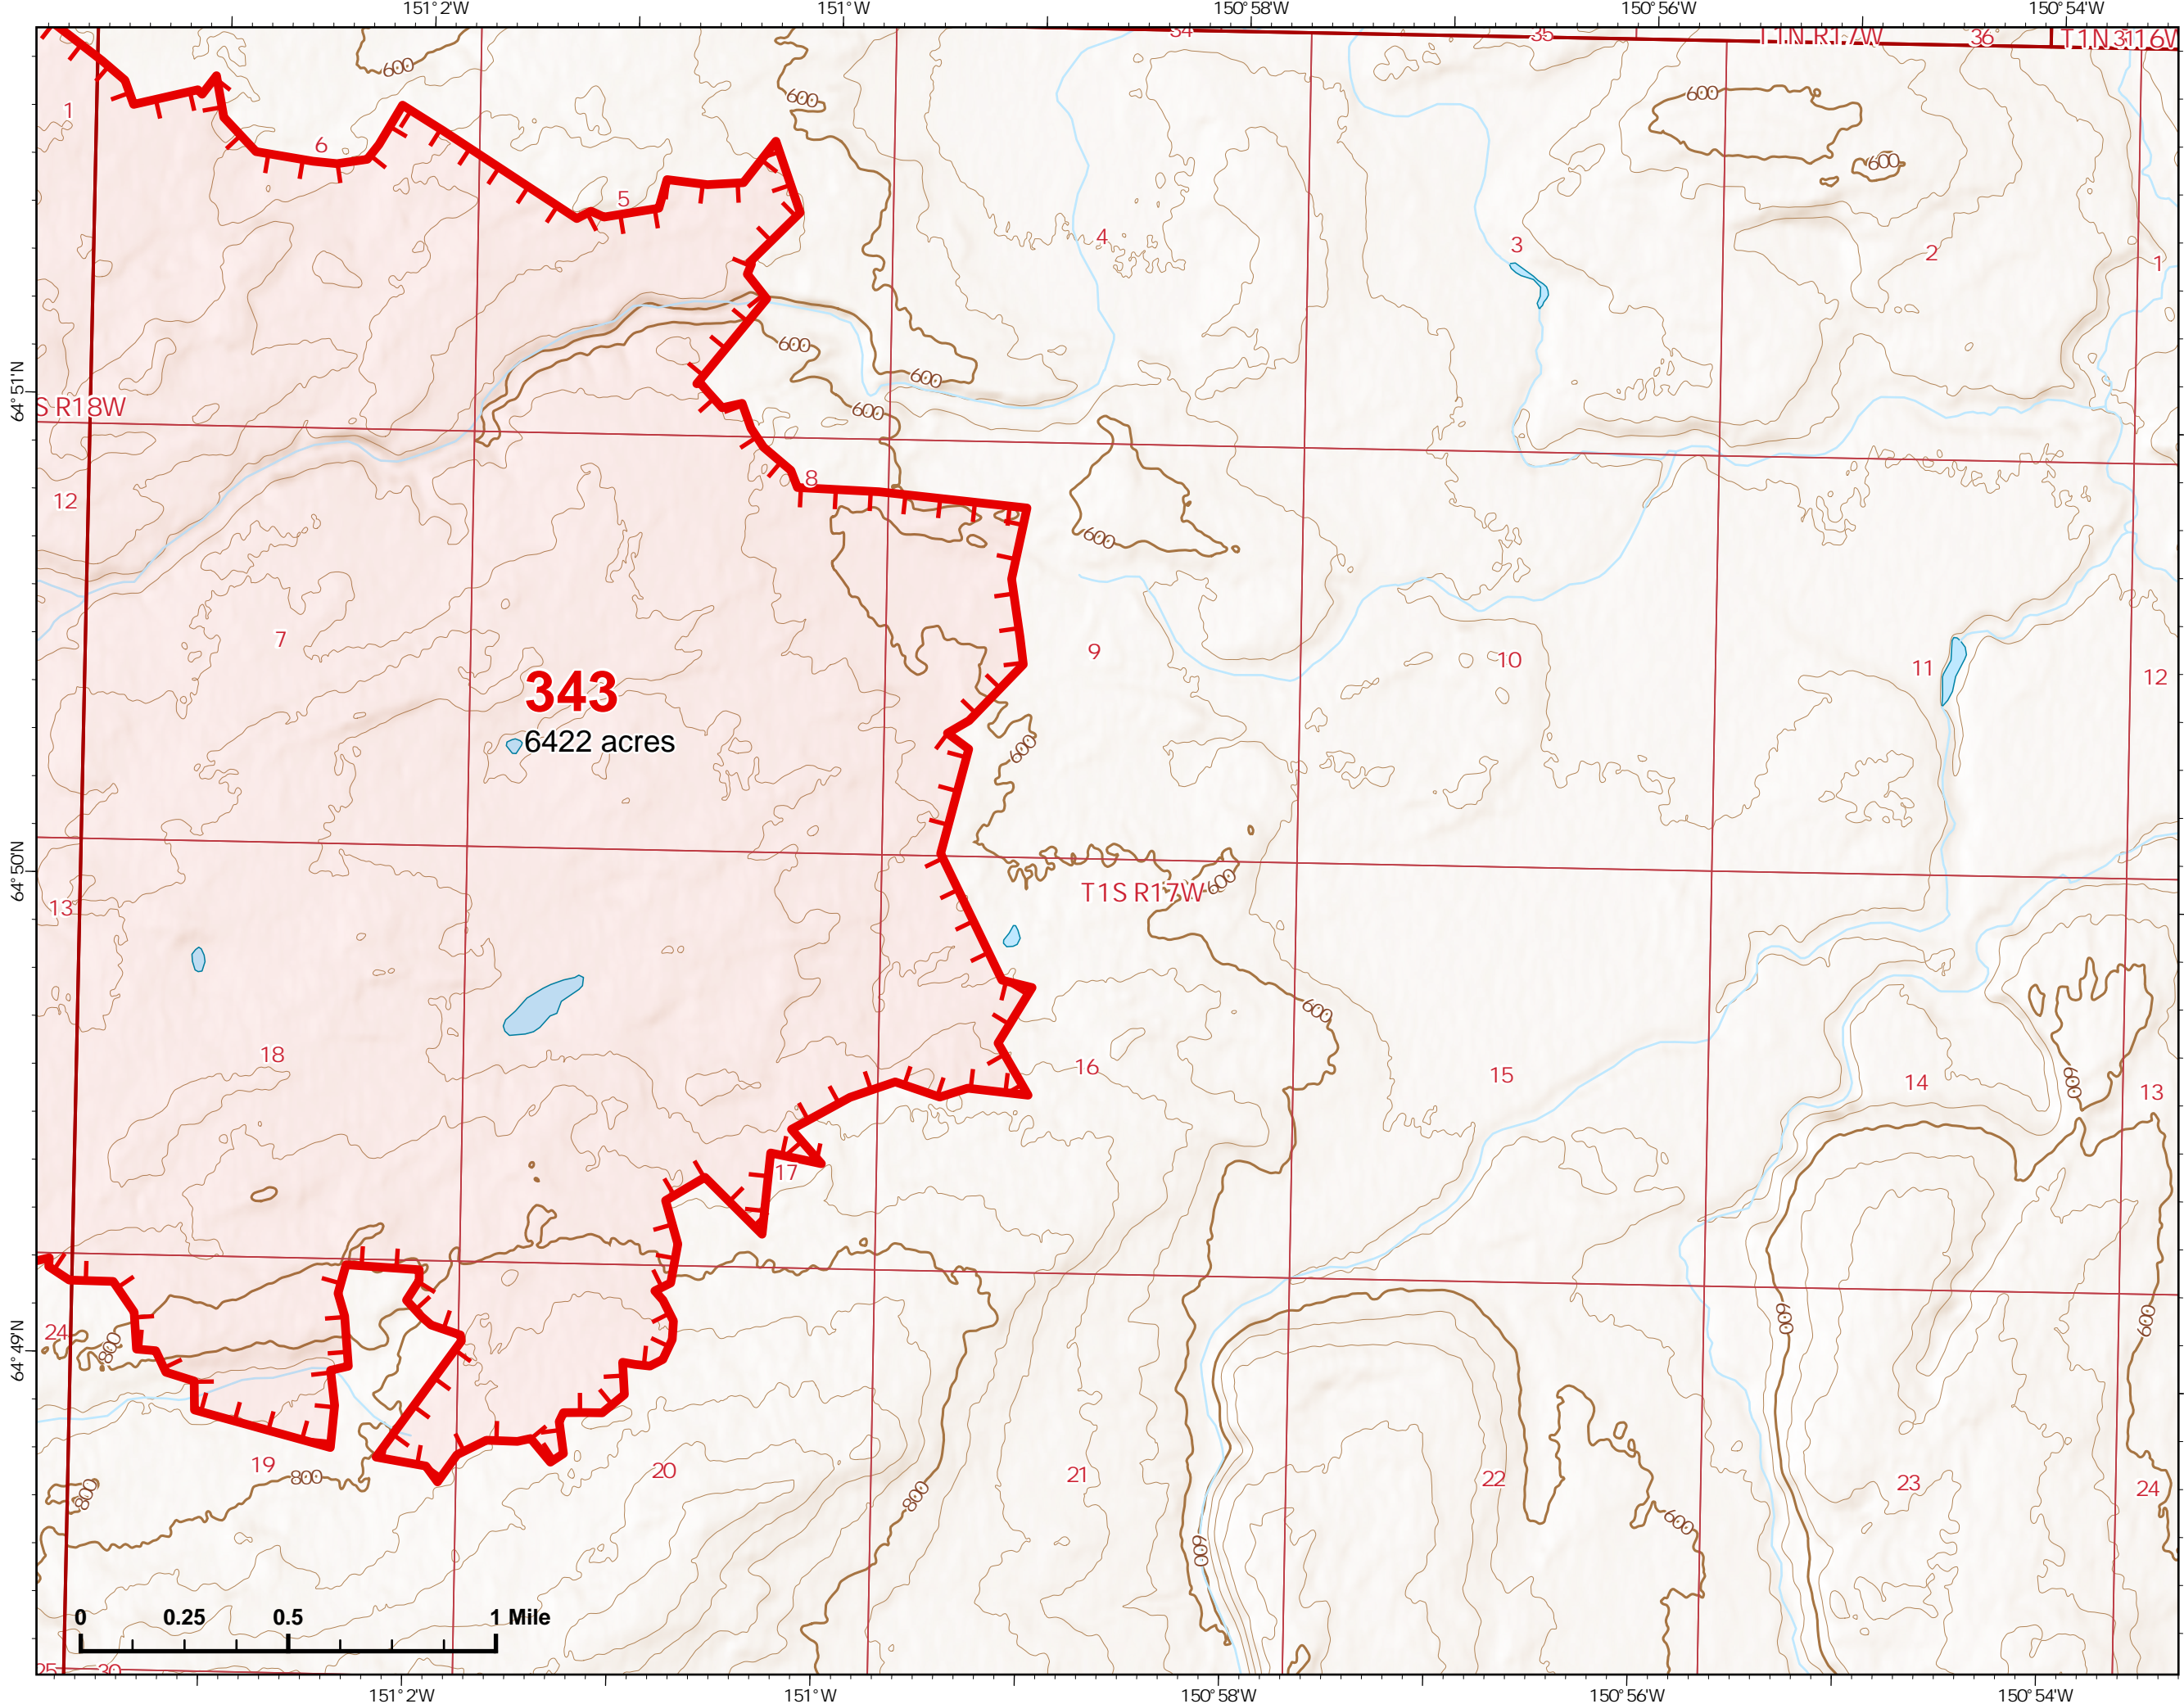

IAP Map

Bean Complex
AKTAD000898

07/03/2022

Fire: 343 (Dragon)

Page 343 - 2

-  Wildfire Daily Fire Perimeter
-  Uncontained

Z. Cravens
7/2/2022

IAP Map