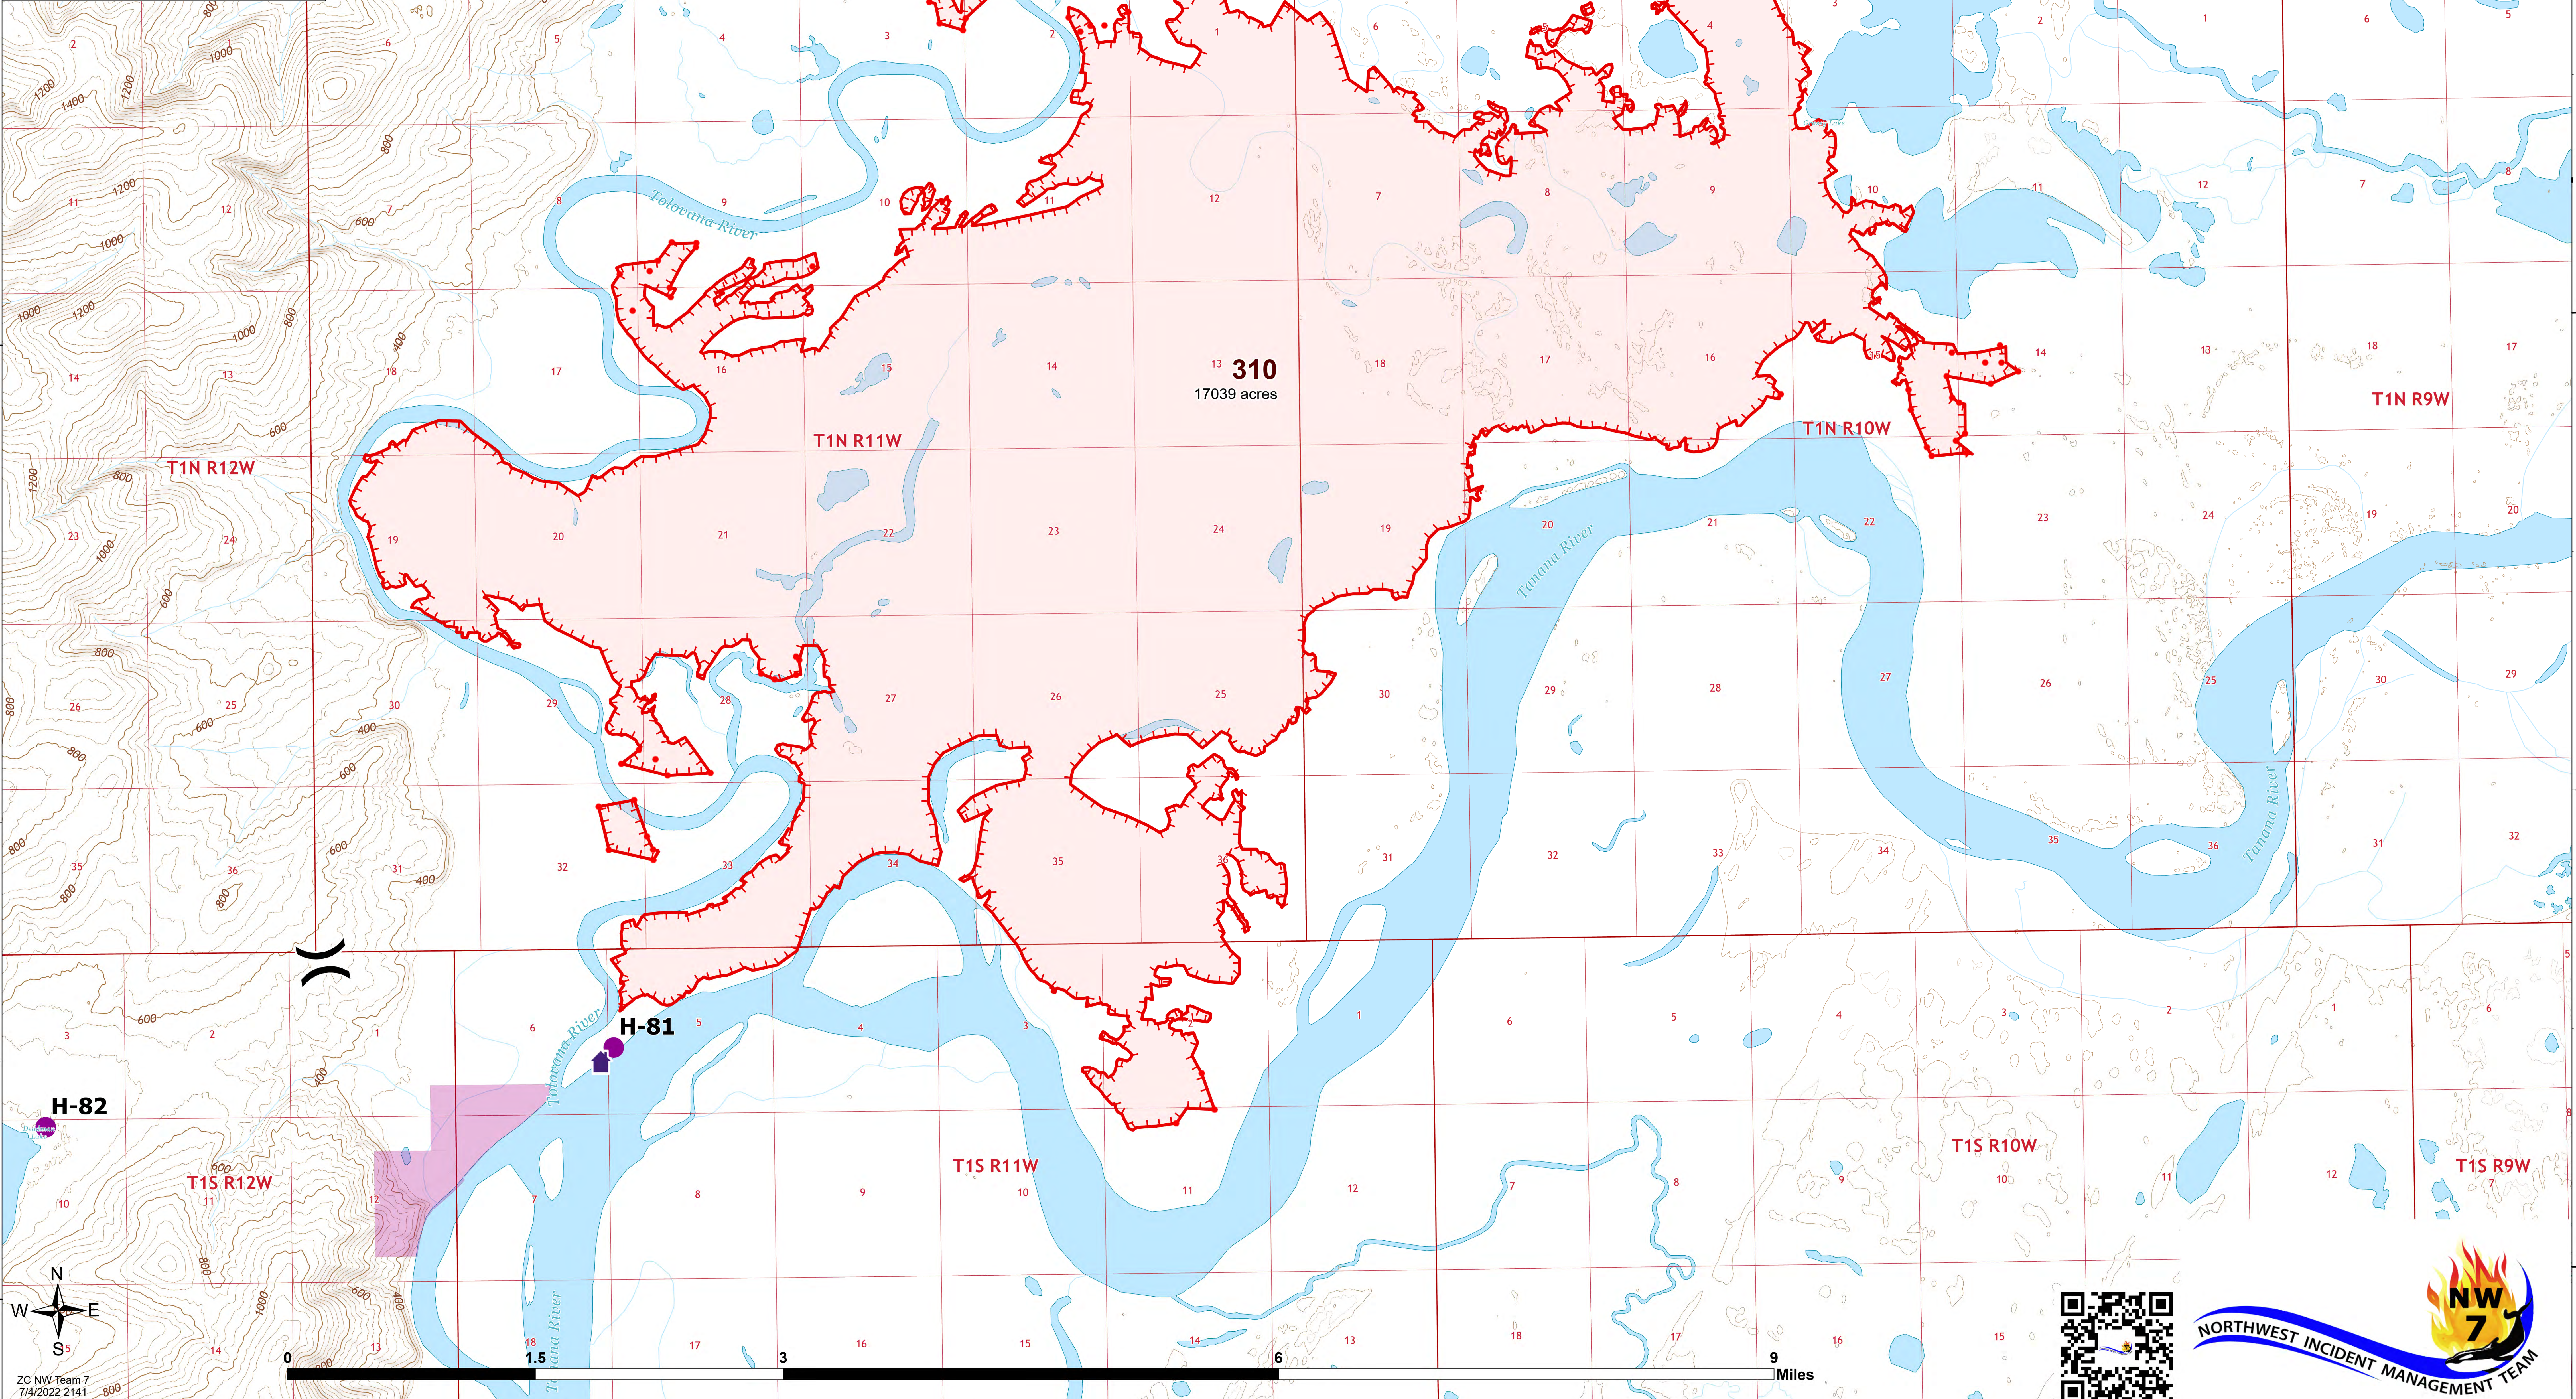

2022 Bean Complex Ops Map

DIV Q

Bean Complex
AK-TAD-000898
07/05/2022

- Helispot
-) Division Break
- ▲ Structure
- Uncontained
- ▭ Wildfire Daily Fire Perimeter
- ▭ Native Allotments
- Fire Heat VIIRS Last 12 hrs
- < 12 hrs

ZC NW Team 7
7/4/2022 2141

149°55'W 149°50'W 149°45'W 149°40'W 149°35'W 149°30'W 64°55'N 64°50'N