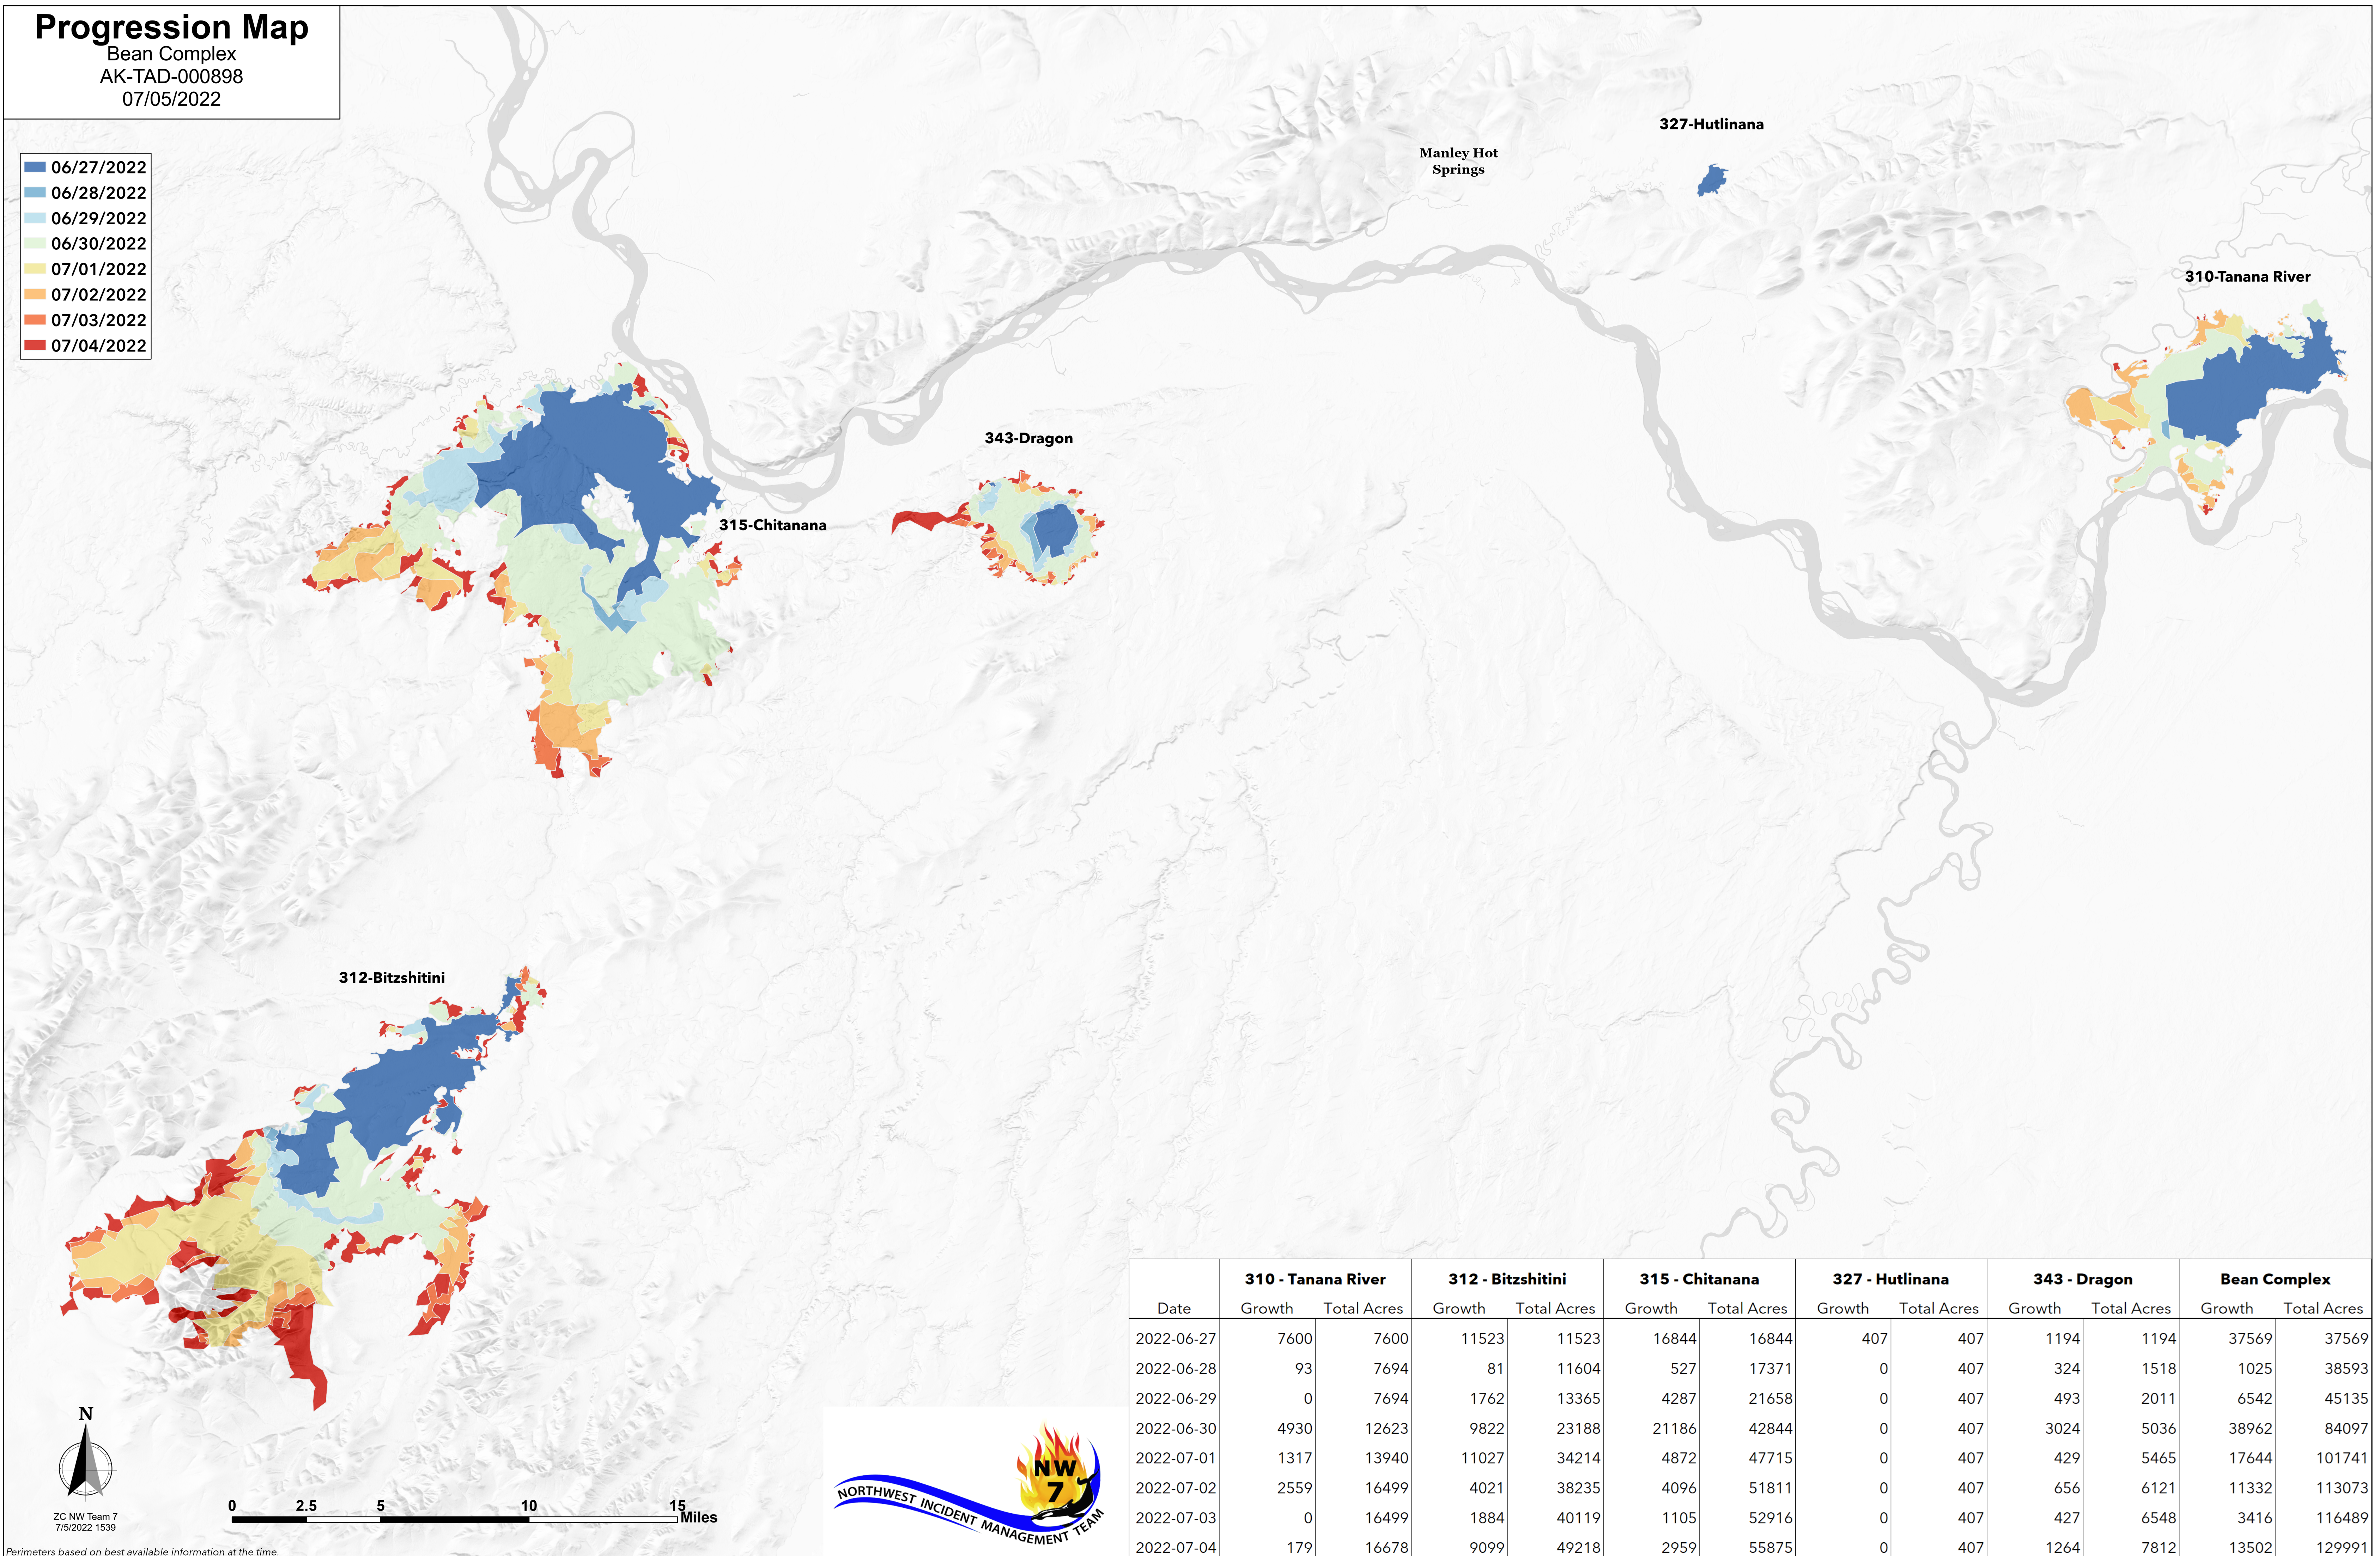

# Progression Map

Bean Complex  
AK-TAD-000898  
07/05/2022

- 06/27/2022
- 06/28/2022
- 06/29/2022
- 06/30/2022
- 07/01/2022
- 07/02/2022
- 07/03/2022
- 07/04/2022

Date	310 - Tanana River		312 - Bitzshitini		315 - Chitanana		327 - Hutlinana		343 - Dragon		Bean Complex	
	Growth	Total Acres	Growth	Total Acres	Growth	Total Acres	Growth	Total Acres	Growth	Total Acres	Growth	Total Acres
2022-06-27	7600	7600	11523	11523	16844	16844	407	407	1194	1194	37569	37569
2022-06-28	93	7694	81	11604	527	17371	0	407	324	1518	1025	38593
2022-06-29	0	7694	1762	13365	4287	21658	0	407	493	2011	6542	45135
2022-06-30	4930	12623	9822	23188	21186	42844	0	407	3024	5036	38962	84097
2022-07-01	1317	13940	11027	34214	4872	47715	0	407	429	5465	17644	101741
2022-07-02	2559	16499	4021	38235	4096	51811	0	407	656	6121	11332	113073
2022-07-03	0	16499	1884	40119	1105	52916	0	407	427	6548	3416	116489
2022-07-04	179	16678	9099	49218	2959	55875	0	407	1264	7812	13502	129991

ZC NW Team 7  
7/5/2022 1539

0 2.5 5 10 15 Miles

Perimeters based on best available information at the time.